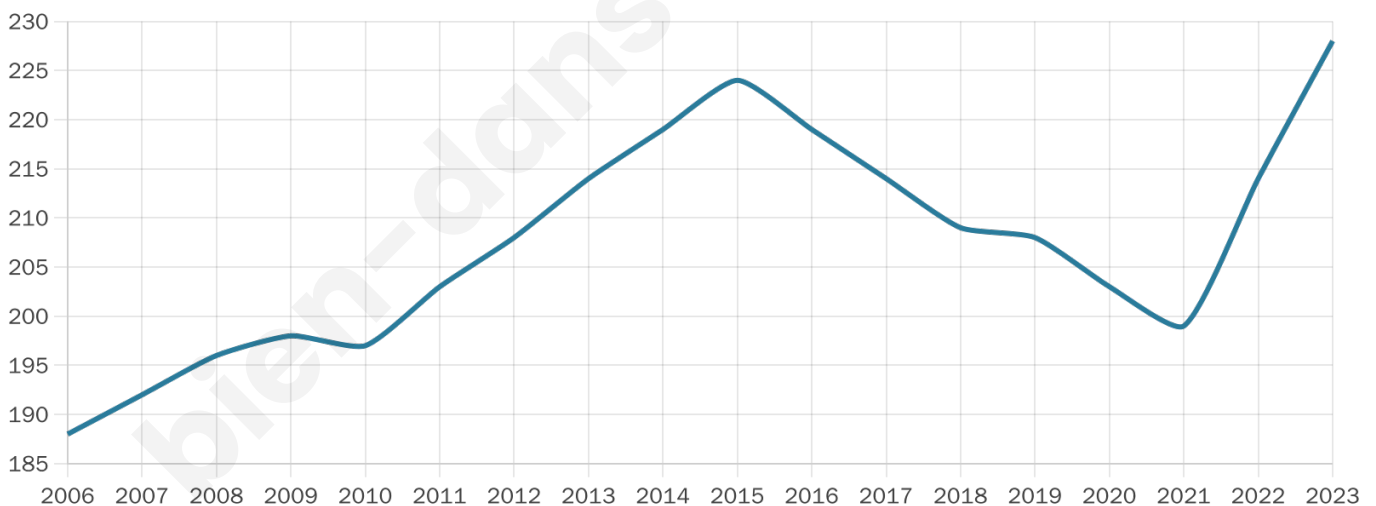

# Statistiques sur la population

Nombre d'habitants

**228**

Age moyen

**38 ans**

Pop active

**43.9%**

Taux chômage

**7.9%**

Pop densité

**46 h/km<sup>2</sup>**

Revenu moyen

**25 660 €/an**

## Evolution du nombre d'habitants

Sources : Institut national de la statistique et des études économiques (insee) selon Les dernières parutions officielles de 2024 portant sur les années 2020, 2021 et 2022.