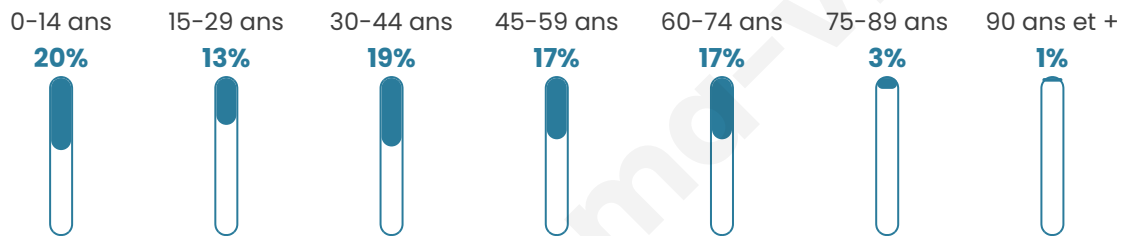

# Statistiques sur la population

Nombre d'habitants

**228**

Age moyen

**38 ans**

Pop active

**43.9%**

Taux chômage

**7.9%**

Pop densité

**46 h/km<sup>2</sup>**

Revenu moyen

**25 660 €/an**

## Evolution du nombre d'habitants

Sources : Institut national de la statistique et des études économiques (insee) selon Les dernières parutions officielles de 2024 portant sur les années 2020, 2021 et 2022.

## Tranche d'âge