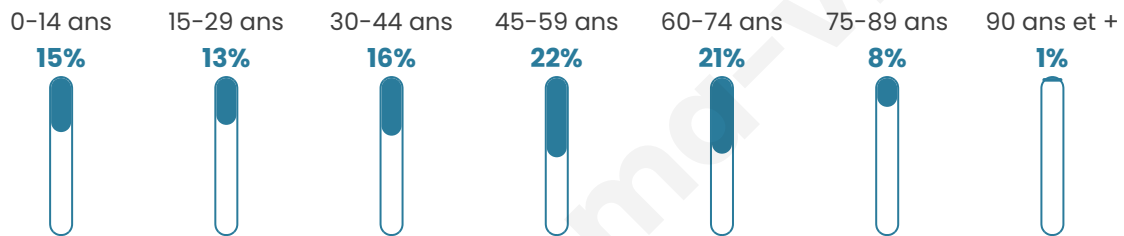

Age moyen

44 ans

Pop active

45.2%

Taux chômage

6%

Pop densité

81 h/km²

Revenu moyen

23 150 €/an

Evolution du nombre d'habitants

Sources : Institut national de la statistique et des études économiques (insee) selon Les dernières parutions officielles de 2024 portant sur les années 2020, 2021 et 2022.

Tranche d'âge

Activité professionnelle

Niveau de diplôme

Composition des ménages

Profils électoraux

Premier tour

	Marine LE PEN	26.82 %
	Emmanuel MACRON	26.59 %
	Jean-Luc MÉLENCHON	15.29 %
	Éric ZEMMOUR	9.18 %
	Fabien ROUSSEL	4.24 %
	Yannick JADOT	3.76 %
	Valérie PÉCRESE	3.76 %
	Jean LASSALLE	3.06 %
	Anne HIDALGO	2.35 %
	Philippe POUTOU	2.35 %
	Nicolas DUPONT- AIGNAN	2.12 %
	Nathalie ARTHAUD	0.47 %

568 inscrits

Participation : 77.11%

Votes blancs : 1.83%

Votes nuls : 1.14%

Second tour

	Emmanuel MACRON	50,52 %
	Marine LE PEN	49,48 %

568 inscrits

Participation : 78.17%