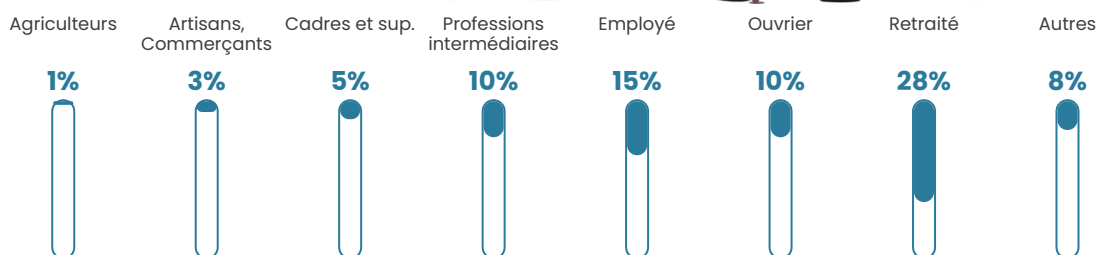

Revenu moyen

23 150 €/an

Evolution du nombre d'habitants

Sources : Institut national de la statistique et des études économiques (insee) selon Les dernières parutions officielles de 2024 portant sur les années 2020, 2021 et 2022.

Tranche d'âge

Activité professionnelle

Niveau de diplôme

Composition des ménages

Profils électoraux

Premier tour

	Marine LE PEN	26.82 %
	Emmanuel MACRON	26.59 %
	Jean-Luc MÉLENCHON	15.29 %
	Éric ZEMMOUR	9.18 %
	Fabien ROUSSEL	4.24 %
	Yannick JADOT	3.76 %
	Valérie PÉCRESE	3.76 %
	Jean LASSALLE	3.06 %
	Anne HIDALGO	2.35 %
	Philippe POUTOU	2.35 %
	Nicolas DUPONT- AIGNAN	2.12 %
	Nathalie ARTHAUD	0.47 %