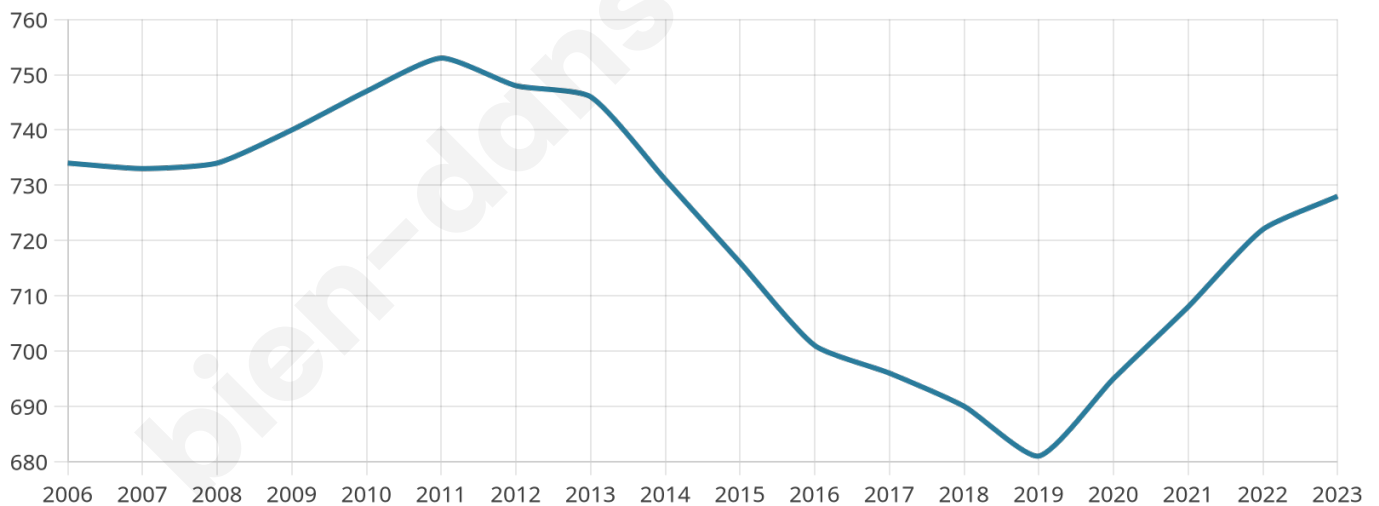

Age moyen

44 ans

Pop active

45.2%

Taux chômage

6%

Pop densité

81 h/km²

Revenu moyen

23 150 €/an

Evolution du nombre d'habitants

Sources : Institut national de la statistique et des études économiques (insee) selon Les dernières parutions officielles de 2024 portant sur les années 2020, 2021 et 2022.