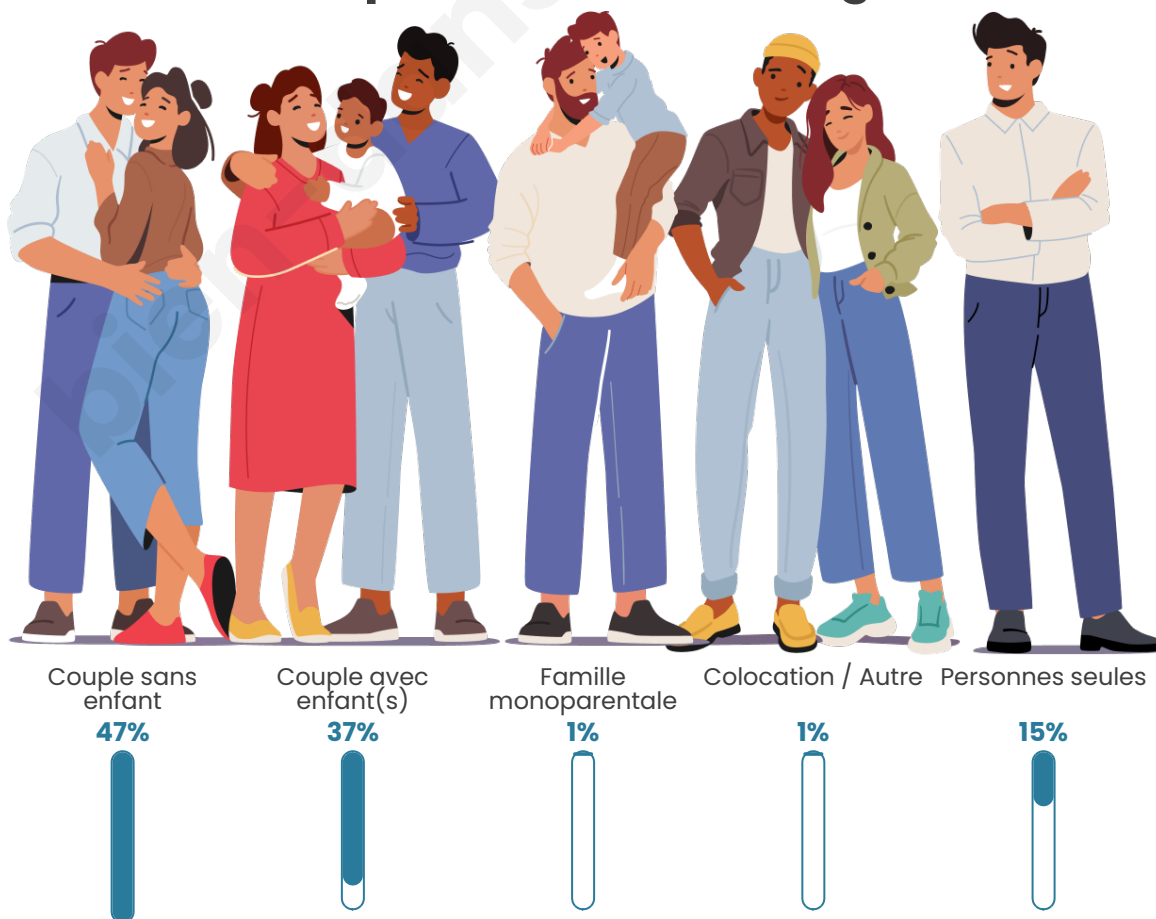

Tranche d'âge

Activité professionnelle

Niveau de diplôme

Composition des ménages

Profils électoraux

Premier tour

	Marine LE PEN	26.82 %
	Emmanuel MACRON	26.59 %
	Jean-Luc MÉLENCHON	15.29 %
	Éric ZEMMOUR	9.18 %
	Fabien ROUSSEL	4.24 %
	Yannick JADOT	3.76 %
	Valérie PÉCRESE	3.76 %
	Jean LASSALLE	3.06 %
	Anne HIDALGO	2.35 %
	Philippe POUTOU	2.35 %
	Nicolas DUPONT- AIGNAN	2.12 %
	Nathalie ARTHAUD	0.47 %