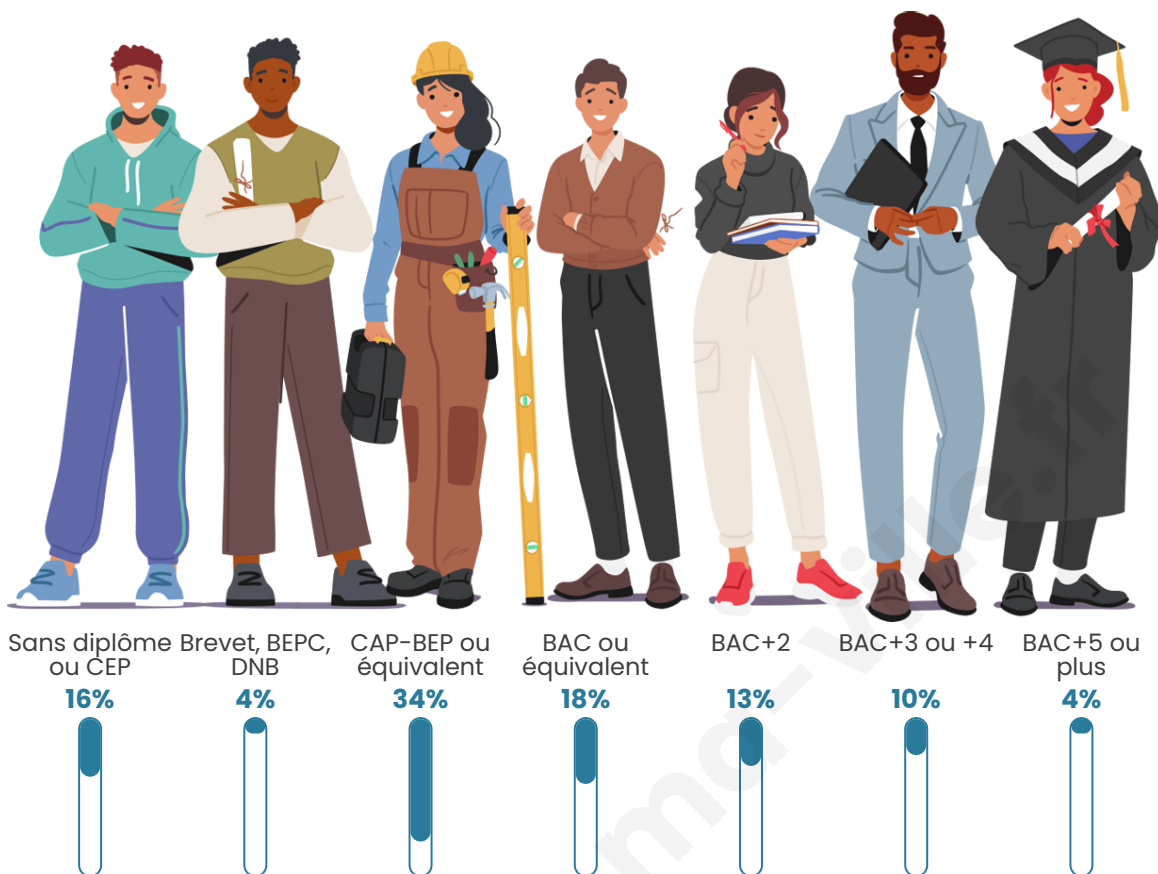

Age moyen

44 ans

Pop active

45.2%

Taux chômage

6%

Pop densité

81 h/km²

Tranche d'âge

Activité professionnelle

Niveau de diplôme

Composition des ménages

Profils électoraux

Premier tour

	Marine LE PEN	26.82 %
	Emmanuel MACRON	26.59 %
	Jean-Luc MÉLENCHON	15.29 %
	Éric ZEMMOUR	9.18 %
	Fabien ROUSSEL	4.24 %
	Yannick JADOT	3.76 %
	Valérie PÉCRESE	3.76 %
	Jean LASSALLE	3.06 %
	Anne HIDALGO	2.35 %
	Philippe POUTOU	2.35 %
	Nicolas DUPONT- AIGNAN	2.12 %
	Nathalie ARTHAUD	0.47 %