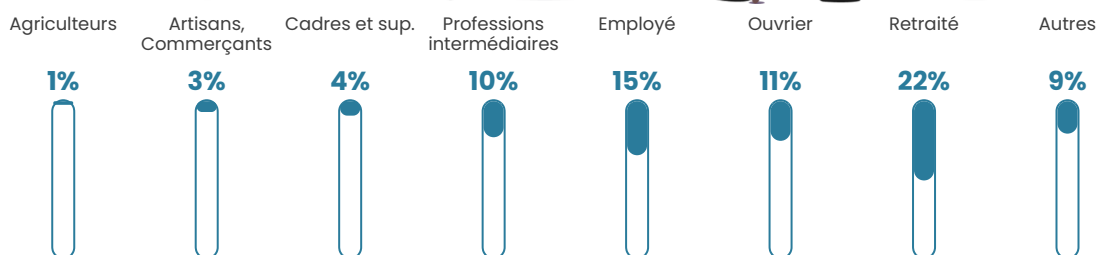

116 h/km²

Revenu moyen

23 590 €/an

Evolution du nombre d'habitants

Sources : Institut national de la statistique et des études économiques (insee) selon Les dernières parutions officielles de 2024 portant sur les années 2020, 2021 et 2022.

Tranche d'âge

Activité professionnelle

Niveau de diplôme

Composition des ménages

Profils électoraux

Premier tour

	Emmanuel MACRON	36.93 %
	Marine LE PEN	19.76 %
	Jean-Luc MÉLENCHON	18.30 %
	Yannick JADOT	6.86 %
	Éric ZEMMOUR	4.28 %
	Valérie PÉCRESE	3.89 %
	Jean LASSALLE	3.11 %
	Anne HIDALGO	2.09 %
	Nicolas DUPONT-AIGNAN	1.80 %
	Fabien ROUSSEL	1.22 %
	Philippe POUTOU	1.02 %
	Nathalie ARTHAUD	0.73 %