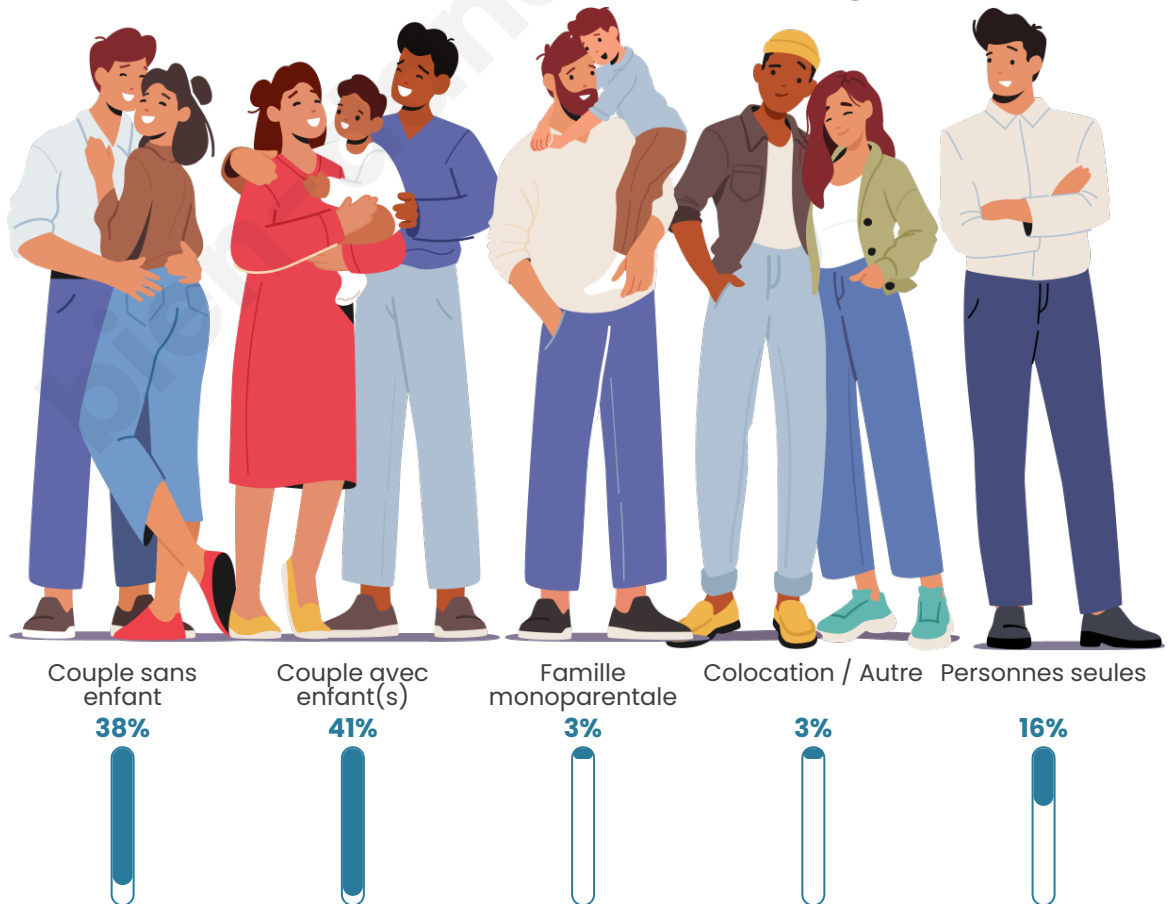

Tranche d'âge

Activité professionnelle

Niveau de diplôme

Composition des ménages

Profils électoraux

Premier tour

	Emmanuel MACRON	36.93 %
	Marine LE PEN	19.76 %
	Jean-Luc MÉLENCHON	18.30 %
	Yannick JADOT	6.86 %
	Éric ZEMMOUR	4.28 %
	Valérie PÉCRESE	3.89 %
	Jean LASSALLE	3.11 %
	Anne HIDALGO	2.09 %
	Nicolas DUPONT-AIGNAN	1.80 %
	Fabien ROUSSEL	1.22 %
	Philippe POUTOU	1.02 %
	Nathalie ARTHAUD	0.73 %