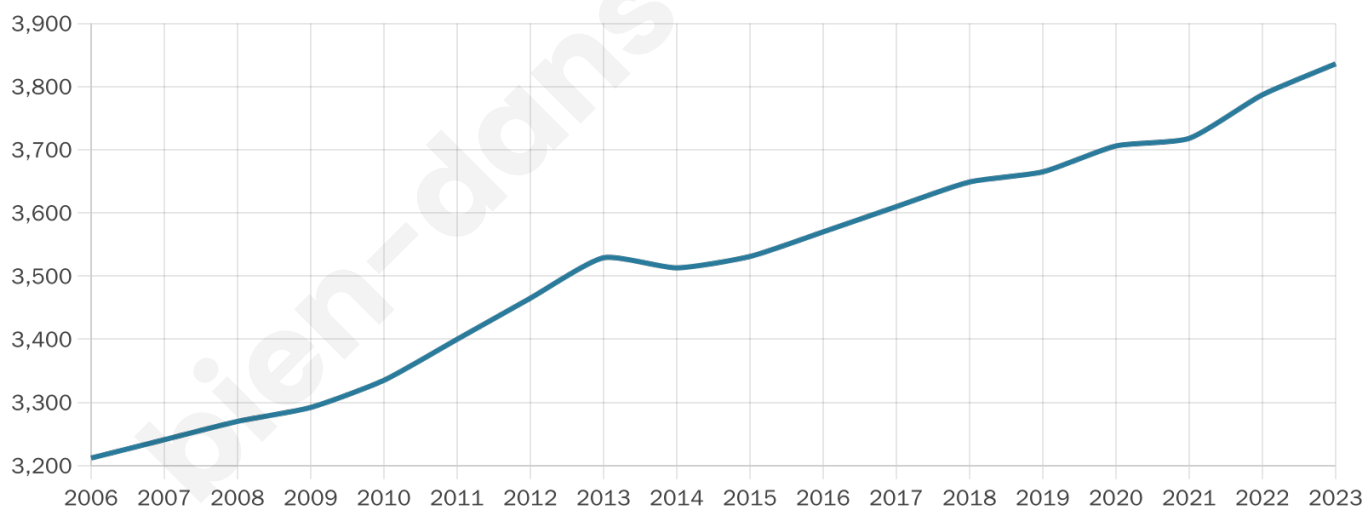

Version web

Ville de Saint-Georges- sur-Loire

Présenté par

BIEN dans
ma **VILLE** 

Sommaire

Situation géographique	3
Statistiques sur la population	4
Evolution du nombre d'habitants	4
Tranche d'âge	5
0-14 ans	5
15-29 ans	5
30-44 ans	5
45-59 ans	5
60-74 ans	5
75-89 ans	5
90 ans et +	5
Activité professionnelle	5
Agriculteurs	5
Artisans, Commerçants	5
Cadres et sup.	5
Professions intermédiaires	5
Employé	5
Ouvrier	5
Retraité	5
Autres	5
Niveau de diplôme	6
Sans diplôme ou CEP	6
Brevet, BEPC, DNB	6
CAP-BEP ou équivalent	6
BAC ou équivalent	6
BAC+2	6
BAC+3 ou +4	6
BAC+5 ou plus	6
Composition des ménages	6
Couple sans enfant	6
Couple avec enfant(s)	6
Famille monoparentale	6
Colocation / Autre	6
Personnes seules	6
Profil électoraux	7
Premier tour	7
Sécurité	8
Evolution du nombre d'infractions	8
Pour comparer	9
Services à la population	10
Commerce	10
Éducation	10
Villes autour de Saint-Georges-sur-Loire	11
Avis sur la ville de Saint-Georges-sur-Loire	12
Moyenne par critère	12
Villes autour de Saint-Georges-sur-Loire	12
Répartition des avis par note	12
Répartition des avis par note	12

3 836

Age moyen

40 ans

Pop active

44.3%

Taux chômage

6.3%

Pop densité

116 h/km²

Revenu moyen

23 590 €/an

Evolution du nombre d'habitants

Sources : Institut national de la statistique et des études économiques (insee) selon Les dernières parutions officielles de 2024 portant sur les années 2020, 2021 et 2022.