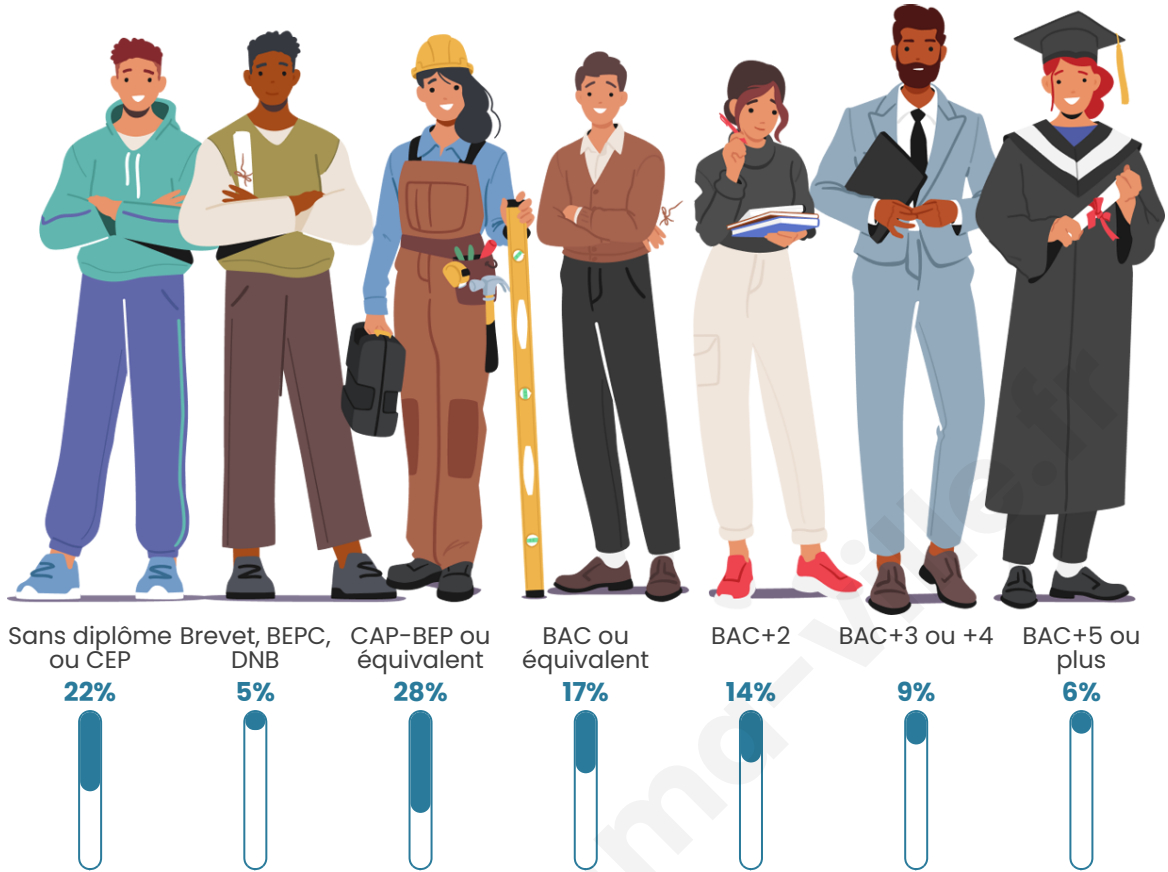

Tranche d'âge

Activité professionnelle

Niveau de diplôme

Composition des ménages

Profils électoraux

Premier tour

	Emmanuel MACRON	36.93 %
	Marine LE PEN	19.76 %
	Jean-Luc MÉLENCHON	18.30 %
	Yannick JADOT	6.86 %
	Éric ZEMMOUR	4.28 %
	Valérie PÉCRESE	3.89 %
	Jean LASSALLE	3.11 %
	Anne HIDALGO	2.09 %
	Nicolas DUPONT-AIGNAN	1.80 %
	Fabien ROUSSEL	1.22 %
	Philippe POUTOU	1.02 %
	Nathalie ARTHAUD	0.73 %