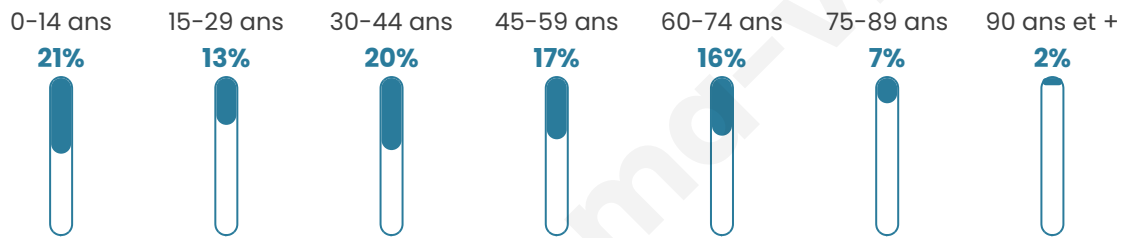

3 836

Age moyen

40 ans

Pop active

44.3%

Taux chômage

6.3%

Pop densité

116 h/km²

Revenu moyen

23 590 €/an

Evolution du nombre d'habitants

Sources : Institut national de la statistique et des études économiques (insee) selon Les dernières parutions officielles de 2024 portant sur les années 2020, 2021 et 2022.

Tranche d'âge

Activité professionnelle

Niveau de diplôme

Composition des ménages

Profils électoraux

Premier tour

	Emmanuel MACRON	36.93 %
	Marine LE PEN	19.76 %
	Jean-Luc MÉLENCHON	18.30 %
	Yannick JADOT	6.86 %
	Éric ZEMMOUR	4.28 %
	Valérie PÉCRESE	3.89 %
	Jean LASSALLE	3.11 %
	Anne HIDALGO	2.09 %
	Nicolas DUPONT-AIGNAN	1.80 %
	Fabien ROUSSEL	1.22 %
	Philippe POUTOU	1.02 %
	Nathalie ARTHAUD	0.73 %

2 662 inscrits

Participation : 79.34%

Votes blancs : 1.99%

Votes nuls : 0.71%

Second tour

	Emmanuel MACRON	67,58 %
	Marine LE PEN	32,42 %

2 659 inscrits

Participation : 79.54%