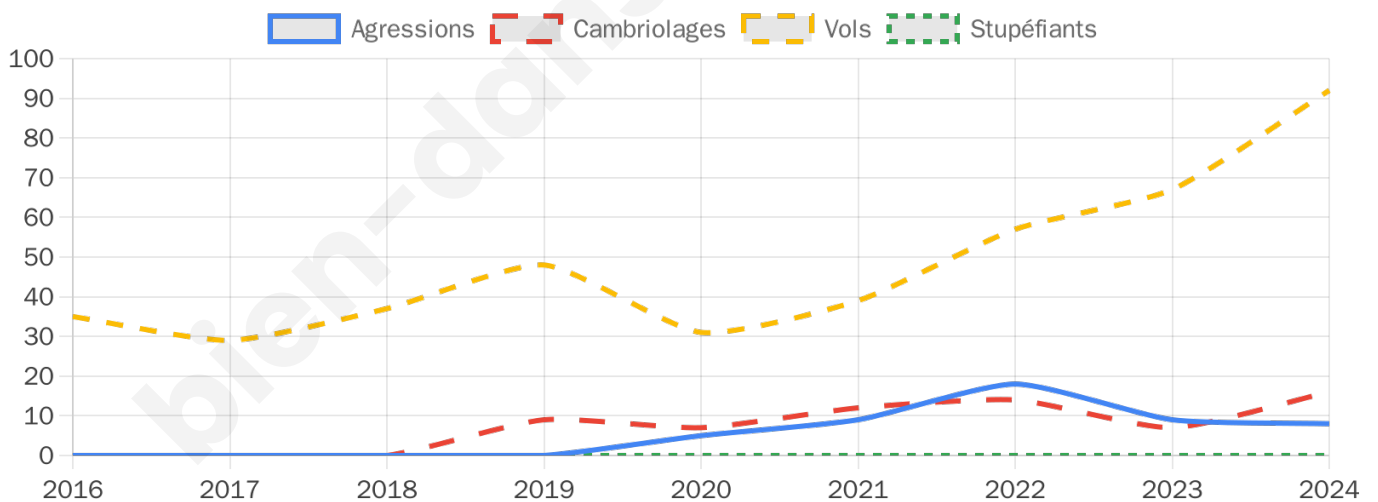

2 662 inscrits

Participation : 79.34%

Votes blancs : 1.99%

Votes nuls : 0.71%

Second tour

	Emmanuel MACRON	67,58 %
	Marine LE PEN	32,42 %

2 659 inscrits

Participation : 79.54%

Votes blancs : 6.52%

Votes nuls : 2.03%

Sécurité

Agressions physiques / sexuelles

8

Cambriolages

16

Vols / dégradations

92

Stupéfiants

0

Evolution du nombre d'infractions

Pour comparer

(en proportion du nombre d'habitants)

Sources : Bases statistiques communale, départementale et régionale de la délinquance enregistrée par la police et la gendarmerie nationales selon les dernières parutions officielles de 2025 portant sur l'année 2024 ([data.gouv](https://data.gouv.fr)).