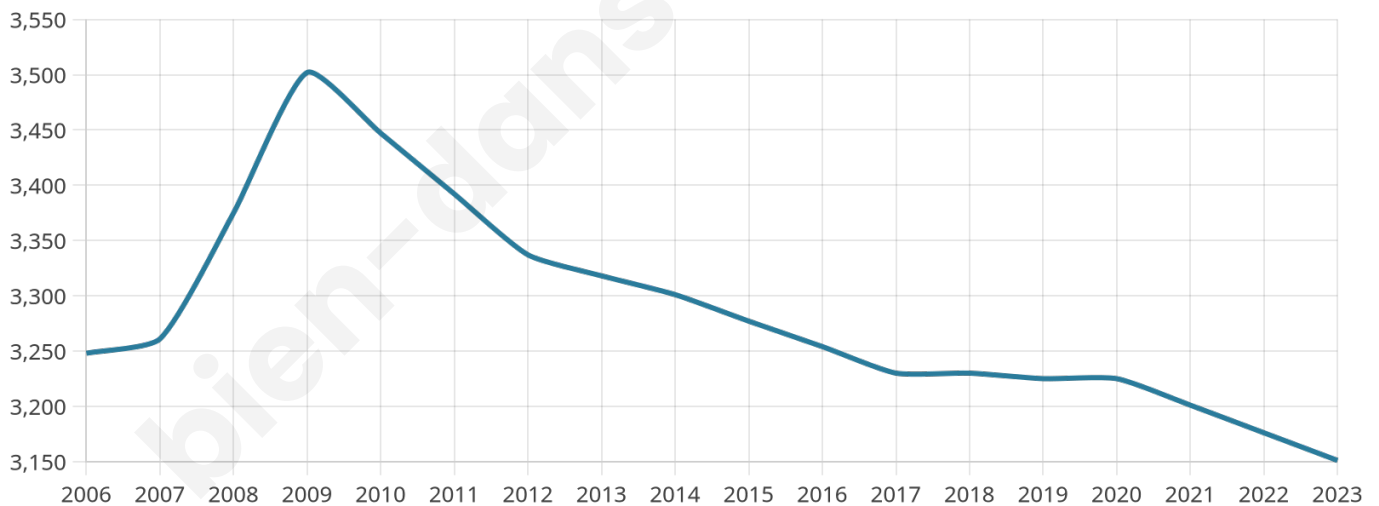

Statistiques sur la population

Nombre d'habitants

3 151

Age moyen

52 ans

Pop active

39%

Taux chômage

5.4%

Pop densité

350 h/km²

Revenu moyen

26 570 €/an

Evolution du nombre d'habitants

Sources : Institut national de la statistique et des études économiques (insee) selon Les dernières parutions officielles de 2024 portant sur les années 2020, 2021 et 2022.

Tranche d'âge

Activité professionnelle

Niveau de diplôme

Composition des ménages

Profils électoraux

Premier tour

	Emmanuel MACRON	34.03 %
	Marine LE PEN	19.05 %
	Jean-Luc MÉLENCHON	16.00 %
	Valérie PÉCRESSÉ	8.79 %
	Éric ZEMMOUR	8.23 %
	Yannick JADOT	4.62 %
	Jean LASSALLE	2.29 %
	Nicolas DUPONT-AIGNAN	2.29 %
	Anne HIDALGO	1.88 %
	Fabien ROUSSEL	1.73 %
	Philippe POUTOU	0.76 %
	Nathalie ARTHAUD	0.36 %