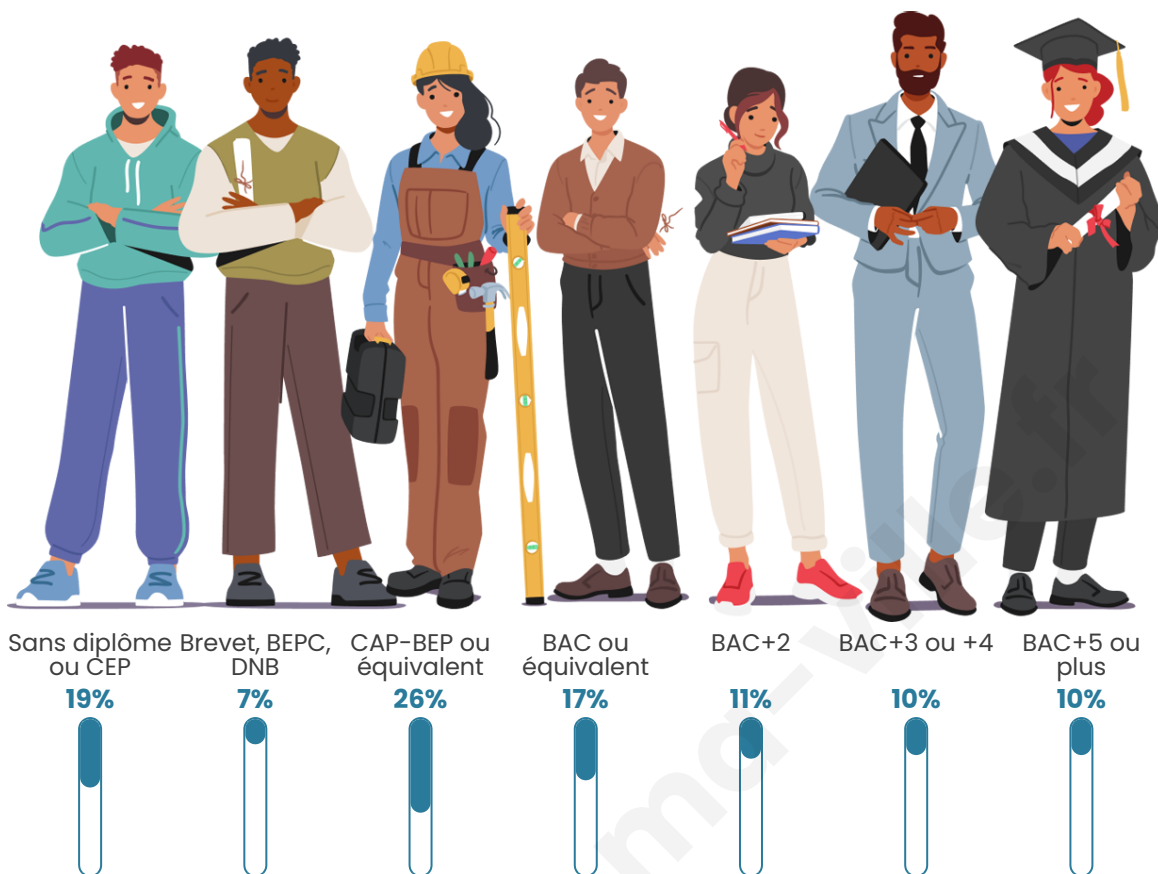

Statistiques sur la population

Nombre d'habitants

3 151

Age moyen

52 ans

Pop active

39%

Taux chômage

5.4%

Pop densité

350 h/km²

Revenu moyen

26 570 €/an

Evolution du nombre d'habitants

Sources : Institut national de la statistique et des études économiques (insee) selon Les dernières parutions officielles de 2024 portant sur les années 2020, 2021 et 2022.

Tranche d'âge

Activité professionnelle

Niveau de diplôme

Composition des ménages

Profils électoraux

Premier tour

	Emmanuel MACRON	34.03 %
	Marine LE PEN	19.05 %
	Jean-Luc MÉLENCHON	16.00 %
	Valérie PÉCRESSÉ	8.79 %
	Éric ZEMMOUR	8.23 %
	Yannick JADOT	4.62 %
	Jean LASSALLE	2.29 %
	Nicolas DUPONT-AIGNAN	2.29 %
	Anne HIDALGO	1.88 %
	Fabien ROUSSEL	1.73 %
	Philippe POUTOU	0.76 %
	Nathalie ARTHAUD	0.36 %