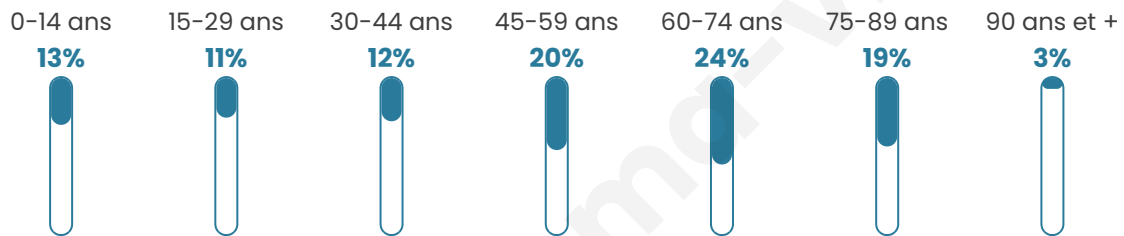

Statistiques sur la population

Nombre d'habitants

3 151

Age moyen

52 ans

Pop active

39%

Taux chômage

5.4%

Pop densité

350 h/km²

Revenu moyen

26 570 €/an

Evolution du nombre d'habitants

Sources : Institut national de la statistique et des études économiques (insee) selon Les dernières parutions officielles de 2024 portant sur les années 2020, 2021 et 2022.

Tranche d'âge

Activité professionnelle

Niveau de diplôme

Composition des ménages

Profils électoraux

Premier tour

	Emmanuel MACRON	34.03 %
	Marine LE PEN	19.05 %
	Jean-Luc MÉLENCHON	16.00 %
	Valérie PÉCRESSÉ	8.79 %
	Éric ZEMMOUR	8.23 %
	Yannick JADOT	4.62 %
	Jean LASSALLE	2.29 %
	Nicolas DUPONT-AIGNAN	2.29 %
	Anne HIDALGO	1.88 %
	Fabien ROUSSEL	1.73 %
	Philippe POUTOU	0.76 %
	Nathalie ARTHAUD	0.36 %