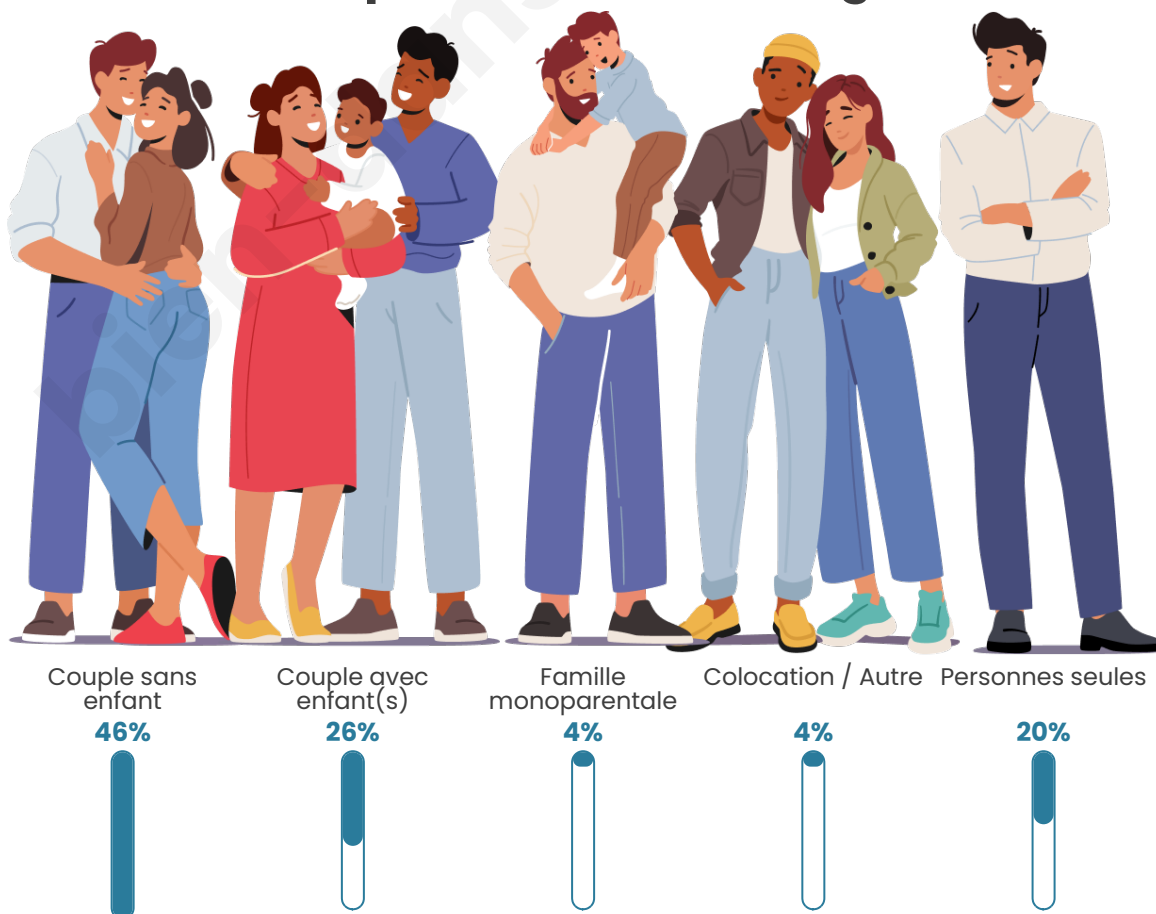

Tranche d'âge

Activité professionnelle

Niveau de diplôme

Composition des ménages

Profils électoraux

Premier tour

	Emmanuel MACRON	34.03 %
	Marine LE PEN	19.05 %
	Jean-Luc MÉLENCHON	16.00 %
	Valérie PÉCRESSÉ	8.79 %
	Éric ZEMMOUR	8.23 %
	Yannick JADOT	4.62 %
	Jean LASSALLE	2.29 %
	Nicolas DUPONT-AIGNAN	2.29 %
	Anne HIDALGO	1.88 %
	Fabien ROUSSEL	1.73 %
	Philippe POUTOU	0.76 %
	Nathalie ARTHAUD	0.36 %