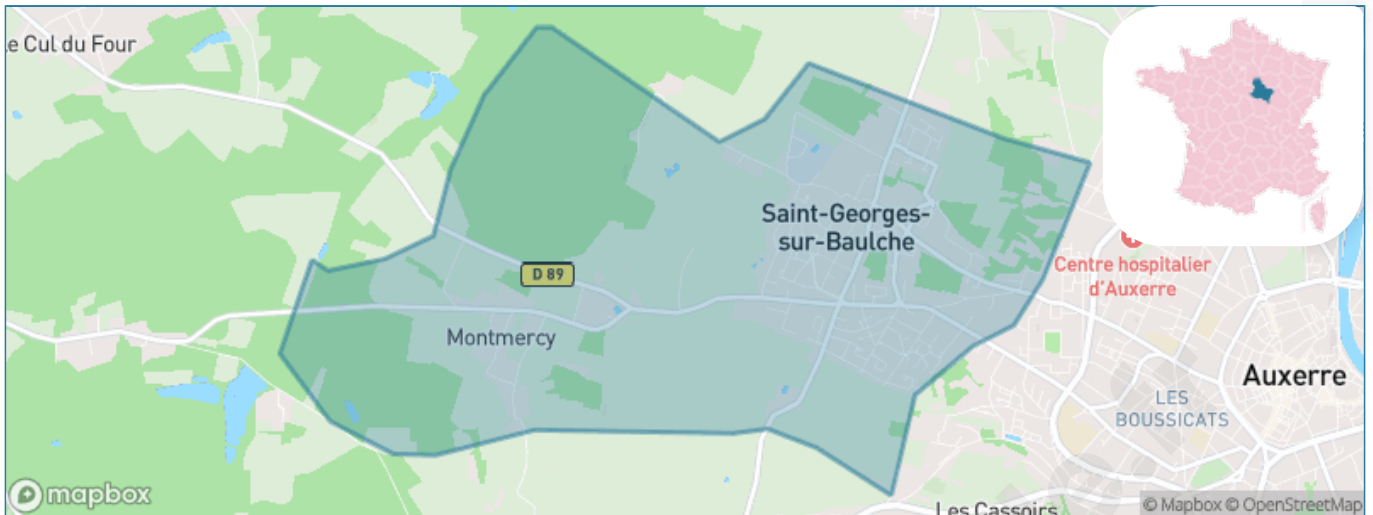

Version web

Ville de Saint-Georges- sur-Baulche

Présenté par

BIEN dans
ma **VILLE** 

Sommaire

Situation géographique	3
Statistiques sur la population	4
Evolution du nombre d'habitants	4
Tranche d'âge	5
0-14 ans	5
15-29 ans	5
30-44 ans	5
45-59 ans	5
60-74 ans	5
75-89 ans	5
90 ans et +	5
Activité professionnelle	5
Agriculteurs	5
Artisans, Commerçants	5
Cadres et sup.	5
Professions intermédiaires	5
Employé	5
Ouvrier	5
Retraité	5
Autres	5
Niveau de diplôme	6
Sans diplôme ou CEP	6
Brevet, BEPC, DNB	6
CAP-BEP ou équivalent	6
BAC ou équivalent	6
BAC+2	6
BAC+3 ou +4	6
BAC+5 ou plus	6
Composition des ménages	6
Couple sans enfant	6
Couple avec enfant(s)	6
Famille monoparentale	6
Colocation / Autre	6
Personnes seules	6
Profils électoraux	7
Premier tour	7
Sécurité	8
Evolution du nombre d'infractions	8
Pour comparer	9
Services à la population	10
Commerce	10
Éducation	10
Villes autour de Saint-Georges-sur-Baulche	11
Avis sur la ville de Saint-Georges-sur-Baulche	12
Moyenne par critère	12
Villes autour de Saint-Georges-sur-Baulche	12
Répartition des avis par note	12
Répartition des avis par note	12

Situation géographique

i Informations clés

- **Région** : Bourgogne-Franche-Comté
- **Département** : Yonne
- **Code postal** : 89000
- **Superficie** : 9 km²

RÉGION
BOURGOGNE
FRANCHE
COMTE

l'Yonne
CONSEIL GÉNÉRAL