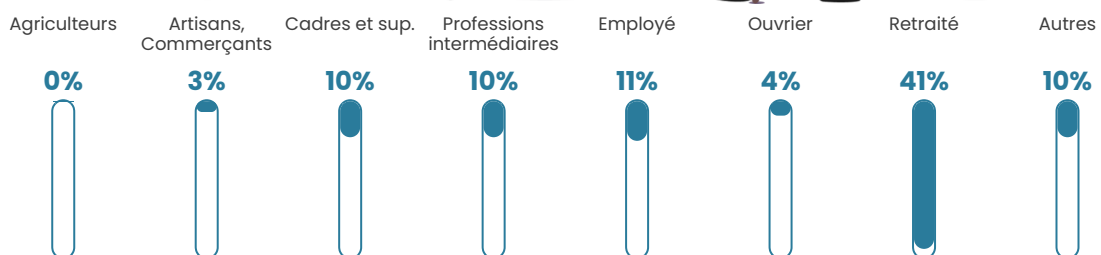

5.4%

Pop densité

350 h/km²

Revenu moyen

26 570 €/an

Evolution du nombre d'habitants

Sources : Institut national de la statistique et des études économiques (insee) selon Les dernières parutions officielles de 2024 portant sur les années 2020, 2021 et 2022.

Tranche d'âge

Activité professionnelle

Niveau de diplôme

Composition des ménages

Profils électoraux

Premier tour

	Emmanuel MACRON	34.03 %
	Marine LE PEN	19.05 %
	Jean-Luc MÉLENCHON	16.00 %
	Valérie PÉCRESSÉ	8.79 %
	Éric ZEMMOUR	8.23 %
	Yannick JADOT	4.62 %
	Jean LASSALLE	2.29 %
	Nicolas DUPONT-AIGNAN	2.29 %
	Anne HIDALGO	1.88 %
	Fabien ROUSSEL	1.73 %
	Philippe POUTOU	0.76 %
	Nathalie ARTHAUD	0.36 %