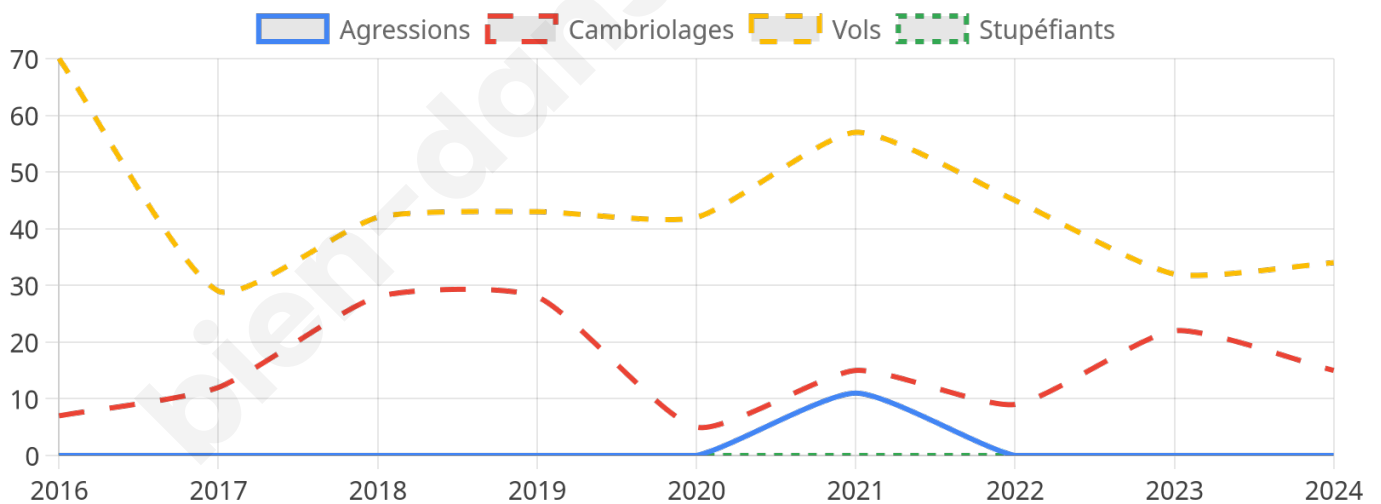

2 506 inscrits

Participation : 80.29%

Votes blancs : 1.44%

Votes nuls : 0.70%

Second tour

	Emmanuel MACRON	65,29 %
	Marine LE PEN	34,71 %

2 506 inscrits

Participation : 77.57%

Votes blancs : 6.38%

Votes nuls : 2.93%

Sécurité

Agressions physiques / sexuelles

0

Cambriolages

15

Vols / dégradations

34

Stupéfiants

0

Evolution du nombre d'infractions

Pour comparer

(en proportion du nombre d'habitants)

Sources : Bases statistiques communale, départementale et régionale de la délinquance enregistrée par la police et la gendarmerie nationales selon les dernières parutions officielles de 2025 portant sur l'année 2024 ([data.gouv](https://data.gouv.fr)).