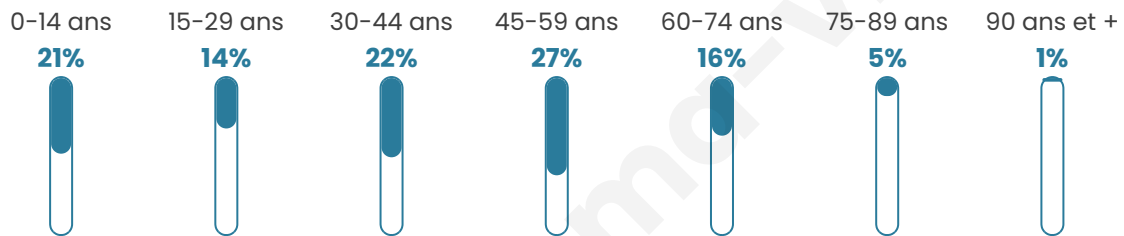

548

Age moyen

40 ans

Pop active

58%

Taux chômage

6%

Pop densité

24 h/km²

Revenu moyen

25 230 €/an

Evolution du nombre d'habitants

Sources : Institut national de la statistique et des études économiques (insee) selon Les dernières parutions officielles de 2024 portant sur les années 2020, 2021 et 2022.

Tranche d'âge

Activité professionnelle

Niveau de diplôme

Composition des ménages

Profils électoraux

Premier tour

	Marine LE PEN	32.54 %
	Emmanuel MACRON	18.78 %
	Jean-Luc MÉLENCHON	16.67 %
	Éric ZEMMOUR	7.41 %
	Fabien ROUSSEL	5.56 %
	Jean LASSALLE	5.29 %
	Valérie PÉCRESE	4.50 %
	Yannick JADOT	2.91 %
	Philippe POUTOU	1.85 %
	Nathalie ARTHAUD	1.59 %
	Nicolas DUPONT- AIGNAN	1.59 %
	Anne HIDALGO	1.32 %

455 inscrits

Participation : 85.27%

Votes blancs : 1.29%

Votes nuls : 1.29%

Second tour

	Emmanuel MACRON	42,65 %
	Marine LE PEN	57,35 %

455 inscrits

Participation : 86.59%