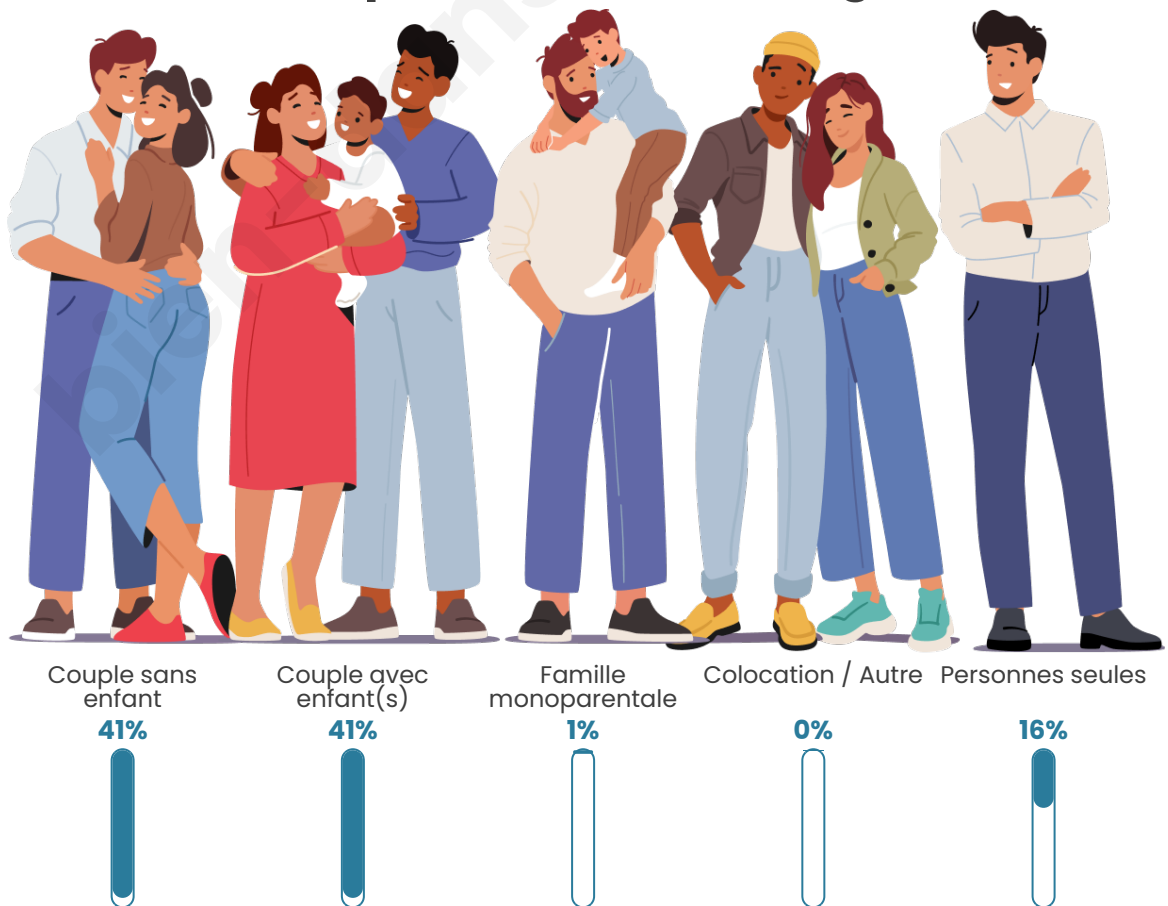

Tranche d'âge

Activité professionnelle

Niveau de diplôme

Composition des ménages

Profils électoraux

Premier tour

	Marine LE PEN	32.54 %
	Emmanuel MACRON	18.78 %
	Jean-Luc MÉLENCHON	16.67 %
	Éric ZEMMOUR	7.41 %
	Fabien ROUSSEL	5.56 %
	Jean LASSALLE	5.29 %
	Valérie PÉCRESE	4.50 %
	Yannick JADOT	2.91 %
	Philippe POUTOU	1.85 %
	Nathalie ARTHAUD	1.59 %
	Nicolas DUPONT- AIGNAN	1.59 %
	Anne HIDALGO	1.32 %