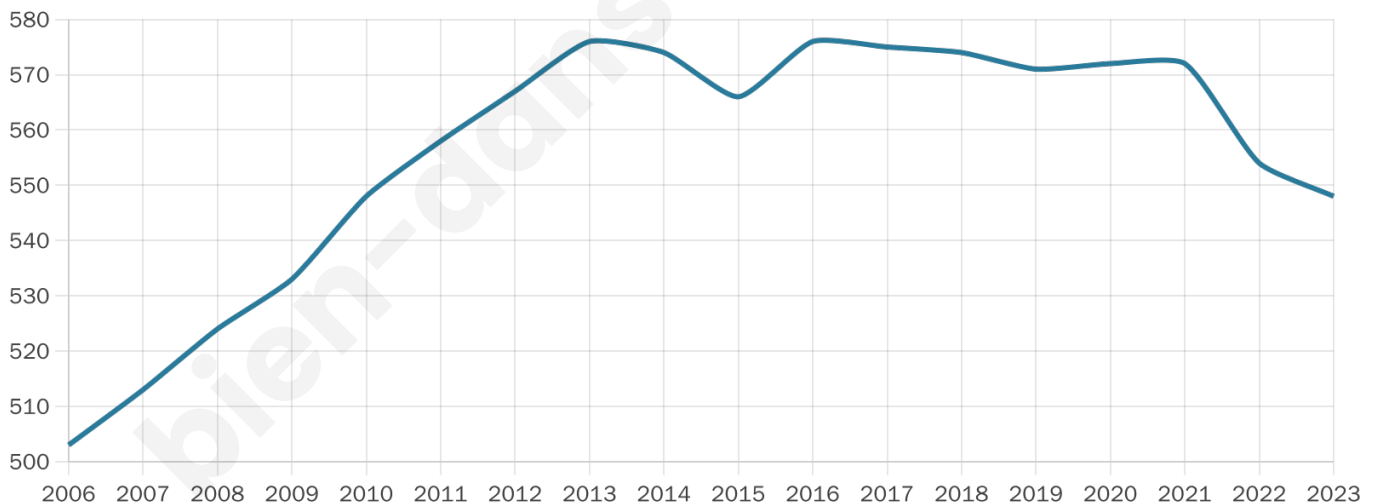

548

Age moyen

40 ans

Pop active

58%

Taux chômage

6%

Pop densité

24 h/km²

Revenu moyen

25 230 €/an

Evolution du nombre d'habitants

Sources : Institut national de la statistique et des études économiques (insee) selon Les dernières parutions officielles de 2024 portant sur les années 2020, 2021 et 2022.