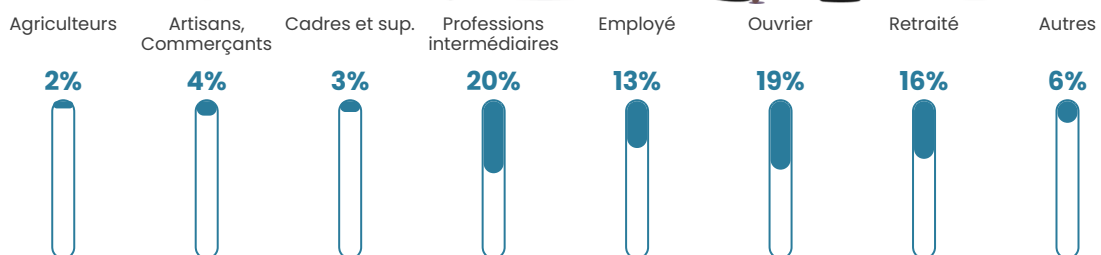

24 h/km²

Revenu moyen

25 230 €/an

Evolution du nombre d'habitants

Sources : Institut national de la statistique et des études économiques (insee) selon Les dernières parutions officielles de 2024 portant sur les années 2020, 2021 et 2022.

Tranche d'âge

Activité professionnelle

Niveau de diplôme

Composition des ménages

Profils électoraux

Premier tour

	Marine LE PEN	32.54 %
	Emmanuel MACRON	18.78 %
	Jean-Luc MÉLENCHON	16.67 %
	Éric ZEMMOUR	7.41 %
	Fabien ROUSSEL	5.56 %
	Jean LASSALLE	5.29 %
	Valérie PÉCRESE	4.50 %
	Yannick JADOT	2.91 %
	Philippe POUTOU	1.85 %
	Nathalie ARTHAUD	1.59 %
	Nicolas DUPONT- AIGNAN	1.59 %
	Anne HIDALGO	1.32 %