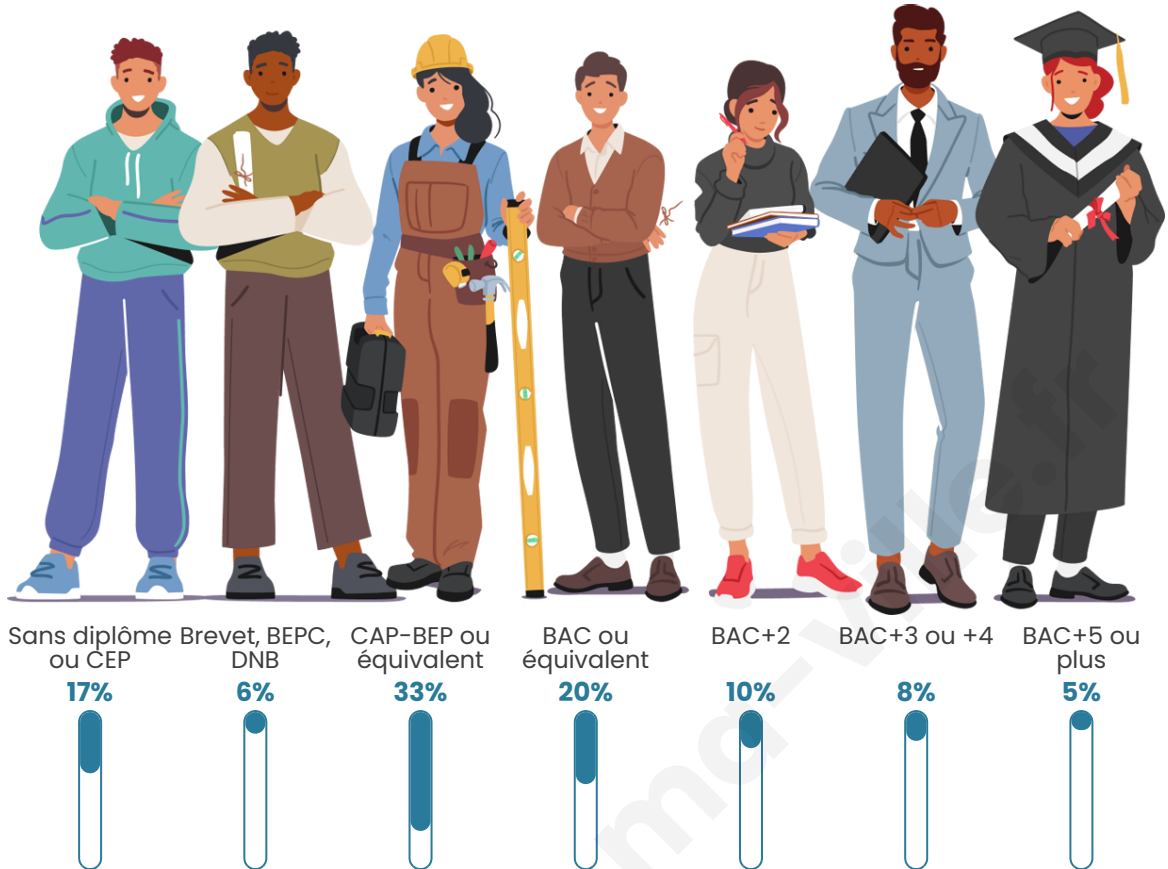

548

Age moyen

40 ans

Pop active

58%

Taux chômage

6%

Pop densité

Tranche d'âge

Activité professionnelle

Niveau de diplôme

Composition des ménages

Profils électoraux

Premier tour

	Marine LE PEN	32.54 %
	Emmanuel MACRON	18.78 %
	Jean-Luc MÉLENCHON	16.67 %
	Éric ZEMMOUR	7.41 %
	Fabien ROUSSEL	5.56 %
	Jean LASSALLE	5.29 %
	Valérie PÉCRESE	4.50 %
	Yannick JADOT	2.91 %
	Philippe POUTOU	1.85 %
	Nathalie ARTHAUD	1.59 %
	Nicolas DUPONT- AIGNAN	1.59 %
	Anne HIDALGO	1.32 %