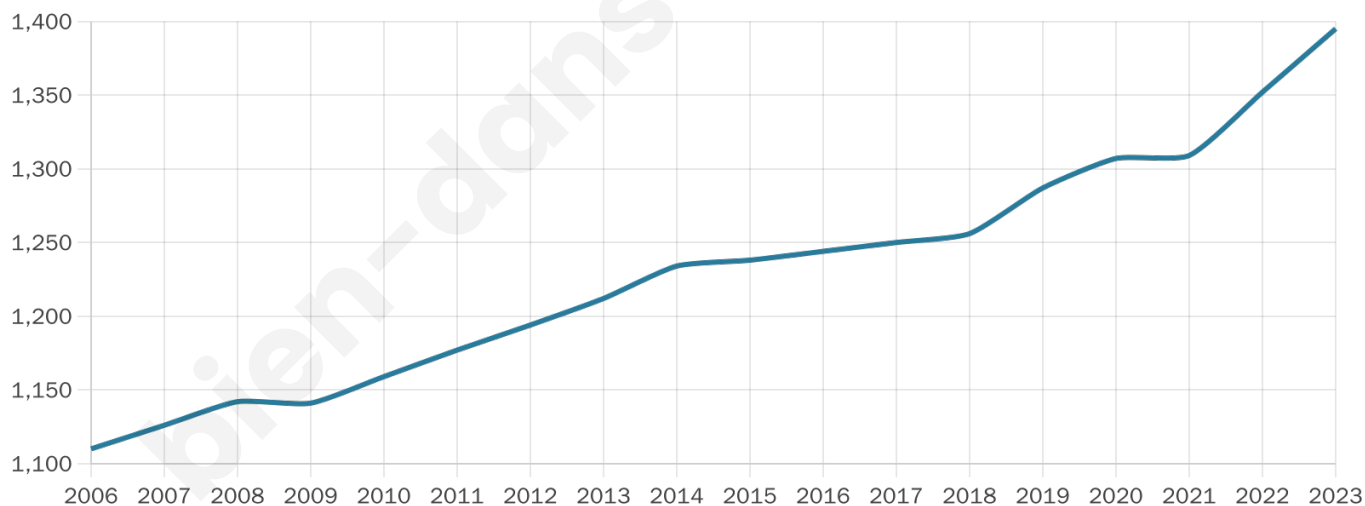

Nombre d'habitants

1 395

Age moyen

41 ans

Pop active

46.7%

Taux chômage

4.6%

Pop densité

155 h/km²

Revenu moyen

25 170 €/an

Evolution du nombre d'habitants

Sources : Institut national de la statistique et des études économiques (insee) selon Les dernières parutions officielles de 2024 portant sur les années 2020, 2021 et 2022.

Tranche d'âge

Activité professionnelle

Niveau de diplôme

Composition des ménages

Profils électoraux

Premier tour

	Marine LE PEN	27.72 %
	Emmanuel MACRON	24.80 %
	Jean-Luc MÉLENCHON	18.48 %
	Éric ZEMMOUR	6.55 %
	Jean LASSALLE	5.61 %
	Yannick JADOT	5.15 %
	Valérie PÉCRESE	3.39 %
	Fabien ROUSSEL	3.16 %
	Nicolas DUPONT-AIGNAN	1.99 %
	Anne HIDALGO	1.87 %
	Nathalie ARTHAUD	0.70 %
	Philippe POUTOU	0.58 %