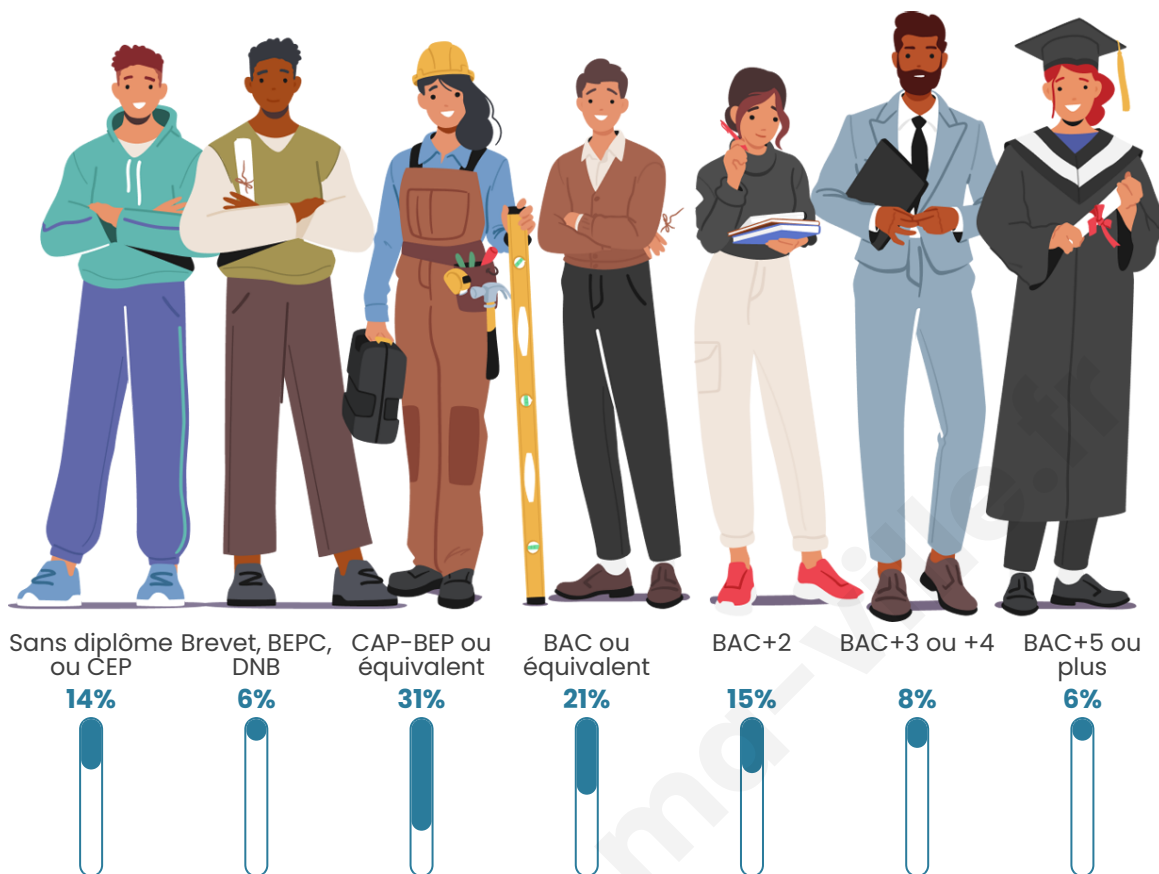

Nombre d'habitants

1 395

Age moyen

41 ans

Pop active

46.7%

Taux chômage

4.6%

Pop densité

155 h/km²

Revenu moyen

25 170 €/an

Evolution du nombre d'habitants

Sources : Institut national de la statistique et des études économiques (insee) selon Les dernières parutions officielles de 2024 portant sur les années 2020, 2021 et 2022.

Tranche d'âge

Activité professionnelle

Niveau de diplôme

Composition des ménages

Profils électoraux

Premier tour

	Marine LE PEN	27.72 %
	Emmanuel MACRON	24.80 %
	Jean-Luc MÉLENCHON	18.48 %
	Éric ZEMMOUR	6.55 %
	Jean LASSALLE	5.61 %
	Yannick JADOT	5.15 %
	Valérie PÉCRESE	3.39 %
	Fabien ROUSSEL	3.16 %
	Nicolas DUPONT-AIGNAN	1.99 %
	Anne HIDALGO	1.87 %
	Nathalie ARTHAUD	0.70 %
	Philippe POUTOU	0.58 %