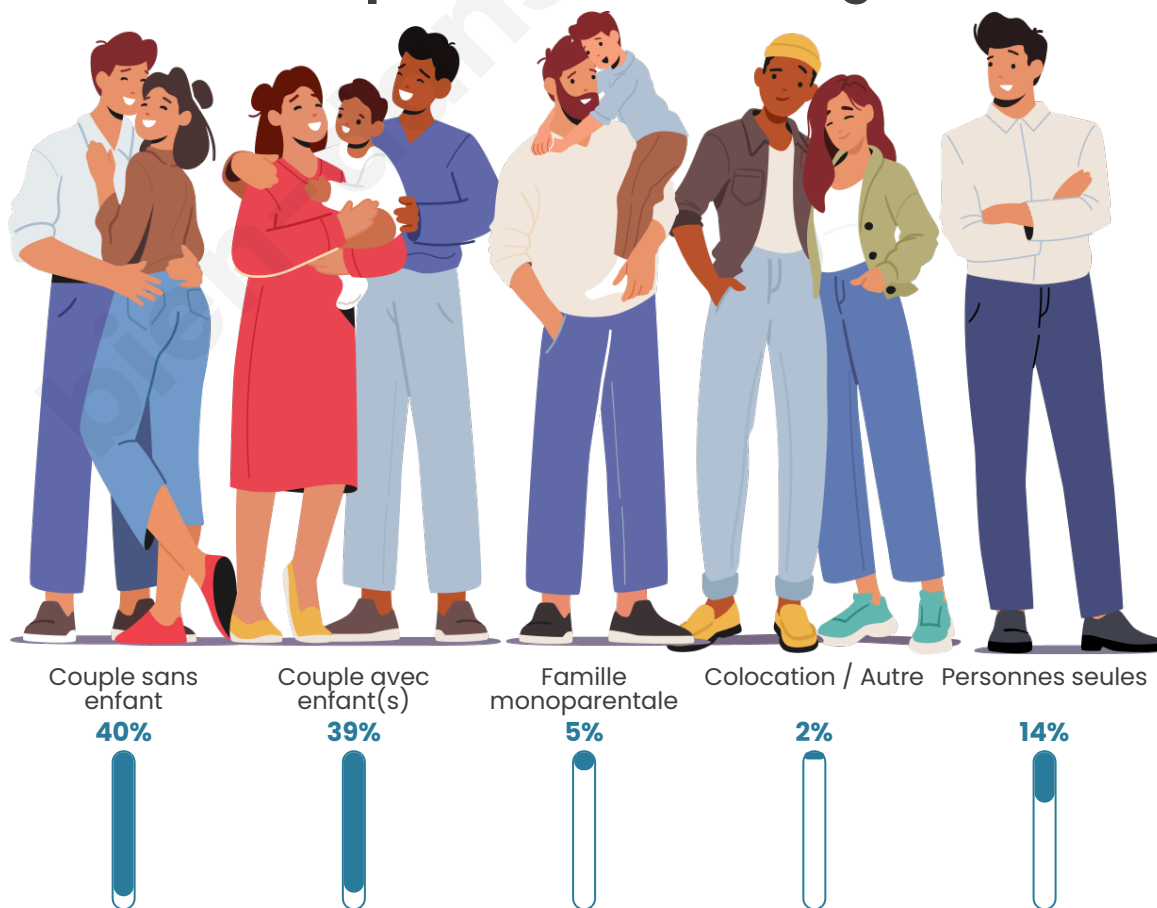

Tranche d'âge

Activité professionnelle

Niveau de diplôme

Composition des ménages

Profils électoraux

Premier tour

	Marine LE PEN	27.72 %
	Emmanuel MACRON	24.80 %
	Jean-Luc MÉLENCHON	18.48 %
	Éric ZEMMOUR	6.55 %
	Jean LASSALLE	5.61 %
	Yannick JADOT	5.15 %
	Valérie PÉCRESE	3.39 %
	Fabien ROUSSEL	3.16 %
	Nicolas DUPONT-AIGNAN	1.99 %
	Anne HIDALGO	1.87 %
	Nathalie ARTHAUD	0.70 %
	Philippe POUTOU	0.58 %