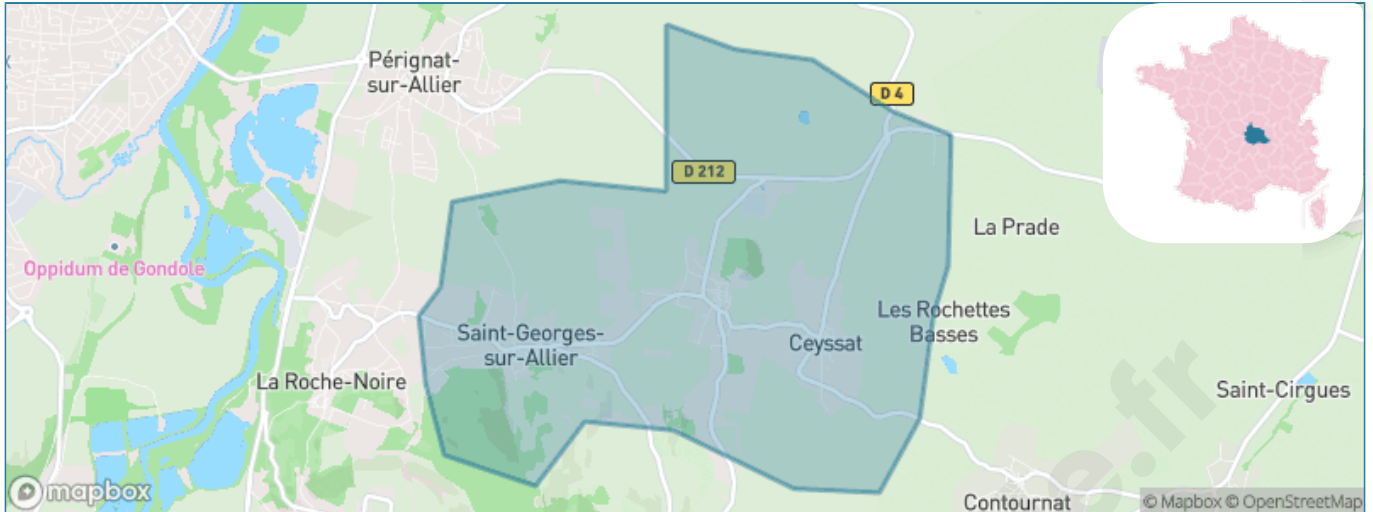

Version web

Ville de Saint-Georges- sur-Allier

Présenté par

BIEN dans
ma **VILLE** 

Sommaire

Situation géographique	3
Statistiques sur la population	4
Evolution du nombre d'habitants	4
Tranche d'âge	5
0-14 ans	5
15-29 ans	5
30-44 ans	5
45-59 ans	5
60-74 ans	5
75-89 ans	5
90 ans et +	5
Activité professionnelle	5
Agriculteurs	5
Artisans, Commerçants	5
Cadres et sup.	5
Professions intermédiaires	5
Employé	5
Ouvrier	5
Retraité	5
Autres	5
Niveau de diplôme	6
Sans diplôme ou CEP	6
Brevet, BEPC, DNB	6
CAP-BEP ou équivalent	6
BAC ou équivalent	6
BAC+2	6
BAC+3 ou +4	6
BAC+5 ou plus	6
Composition des ménages	6
Couple sans enfant	6
Couple avec enfant(s)	6
Famille monoparentale	6
Colocation / Autre	6
Personnes seules	6
Profils électoraux	7
Premier tour	7
Sécurité	8
Evolution du nombre d'infractions	8
Pour comparer	9
Services à la population	10
Commerce	10
Éducation	10
Villes autour de Saint-Georges-sur-Allier	12
Avis sur la ville de Saint-Georges-sur-Allier	13
Moyenne par critère	13
Villes autour de Saint-Georges-sur-Allier	13
Répartition des avis par note	13
Répartition des avis par note	13

Situation géographique

i Informations clés

- **Région** : Auvergne-Rhône-Alpes
- **Département** : Puy-de-Dôme
- **Code postal** : 63800
- **Superficie** : 9 km²

PUY-DE-DÔME
LE DÉPARTEMENT

Statistiques sur la population