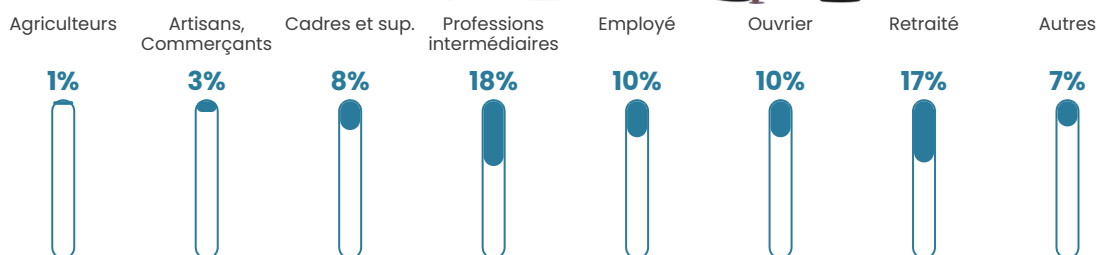

Pop densité

155 h/km²

Revenu moyen

25 170 €/an

Evolution du nombre d'habitants

Sources : Institut national de la statistique et des études économiques (insee) selon Les dernières parutions officielles de 2024 portant sur les années 2020, 2021 et 2022.

Tranche d'âge

Activité professionnelle

Niveau de diplôme

Composition des ménages

Profils électoraux

Premier tour

	Marine LE PEN	27.72 %
	Emmanuel MACRON	24.80 %
	Jean-Luc MÉLENCHON	18.48 %
	Éric ZEMMOUR	6.55 %
	Jean LASSALLE	5.61 %
	Yannick JADOT	5.15 %
	Valérie PÉCRESE	3.39 %
	Fabien ROUSSEL	3.16 %
	Nicolas DUPONT-AIGNAN	1.99 %
	Anne HIDALGO	1.87 %
	Nathalie ARTHAUD	0.70 %
	Philippe POUTOU	0.58 %