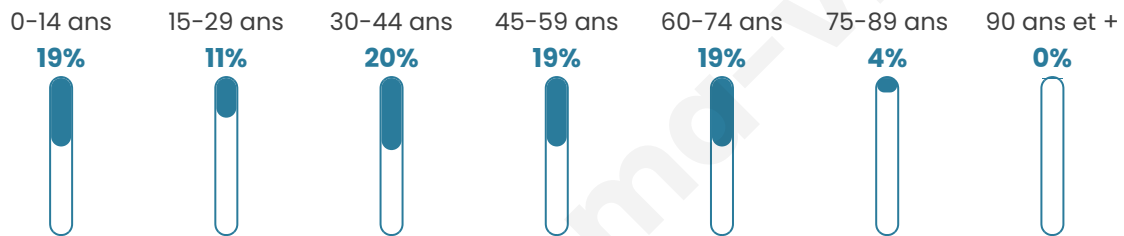

Nombre d'habitants

1 395

Age moyen

41 ans

Pop active

46.7%

Taux chômage

4.6%

Pop densité

155 h/km²

Revenu moyen

25 170 €/an

Evolution du nombre d'habitants

Sources : Institut national de la statistique et des études économiques (insee) selon Les dernières parutions officielles de 2024 portant sur les années 2020, 2021 et 2022.

Tranche d'âge

Activité professionnelle

Niveau de diplôme

Composition des ménages

Profils électoraux

Premier tour

	Marine LE PEN	27.72 %
	Emmanuel MACRON	24.80 %
	Jean-Luc MÉLENCHON	18.48 %
	Éric ZEMMOUR	6.55 %
	Jean LASSALLE	5.61 %
	Yannick JADOT	5.15 %
	Valérie PÉCRESE	3.39 %
	Fabien ROUSSEL	3.16 %
	Nicolas DUPONT-AIGNAN	1.99 %
	Anne HIDALGO	1.87 %
	Nathalie ARTHAUD	0.70 %
	Philippe POUTOU	0.58 %