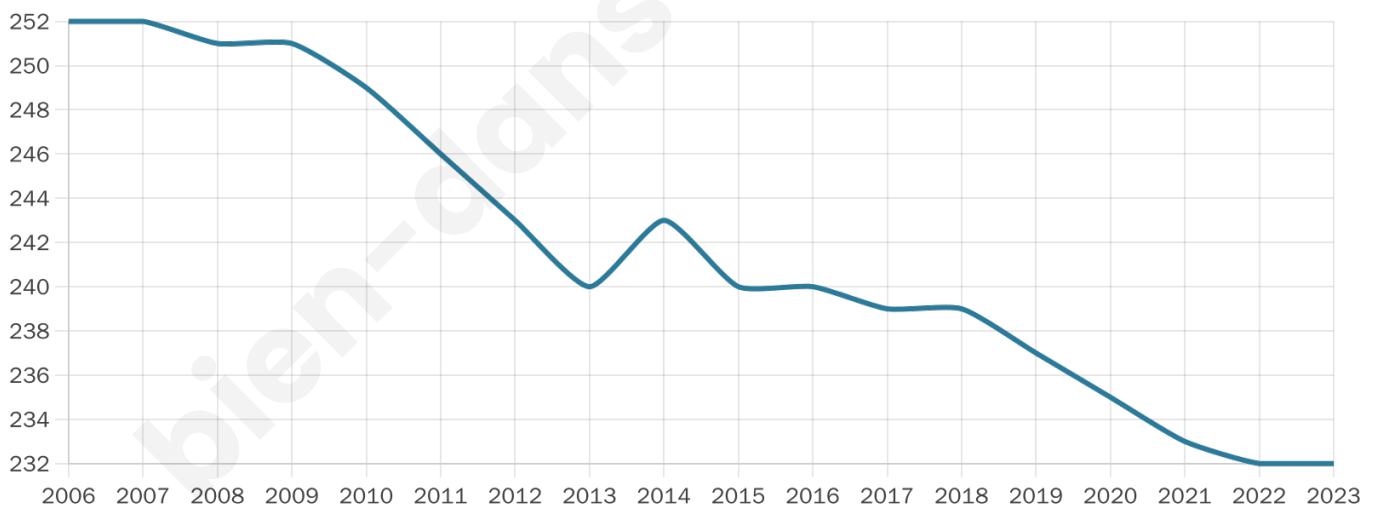

# Statistiques sur la population

Nombre d'habitants

**232**

Age moyen

**52 ans**

Pop active

**37.1%**

Taux chômage

**3.8%**

Pop densité

**15 h/km<sup>2</sup>**

Revenu moyen

**19 640 €/an**

## Evolution du nombre d'habitants

Sources : Institut national de la statistique et des études économiques (insee) selon Les dernières parutions officielles de 2024 portant sur les années 2020, 2021 et 2022.