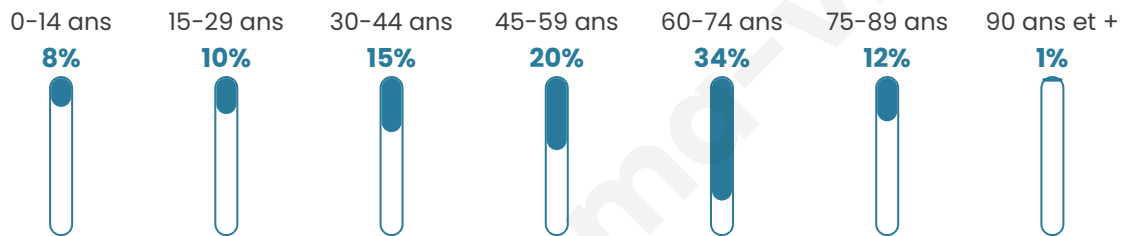

# Statistiques sur la population

Nombre d'habitants

**232**

Age moyen

**52 ans**

Pop active

**37.1%**

Taux chômage

**3.8%**

Pop densité

**15 h/km<sup>2</sup>**

Revenu moyen

**19 640 €/an**

## Evolution du nombre d'habitants

Sources : Institut national de la statistique et des études économiques (insee) selon Les dernières parutions officielles de 2024 portant sur les années 2020, 2021 et 2022.

## Tranche d'âge