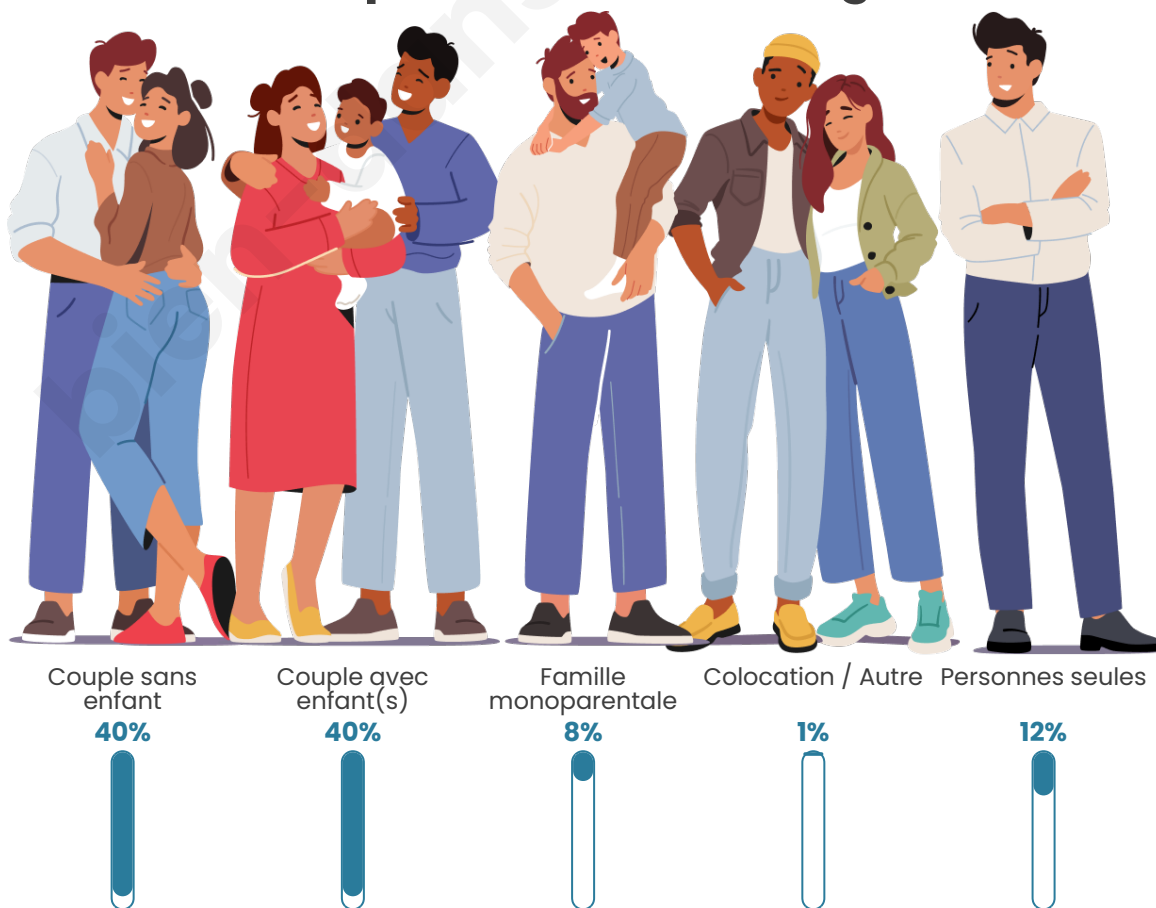

Tranche d'âge

Activité professionnelle

Niveau de diplôme

Composition des ménages

Profils électoraux

Premier tour

	Marine LE PEN	35.12 %
	Emmanuel MACRON	22.32 %
	Jean-Luc MÉLENCHON	15.97 %
	Éric ZEMMOUR	8.64 %
	Yannick JADOT	4.81 %
	Valérie PÉCRESSE	3.39 %
	Nicolas DUPONT-AIGNAN	2.30 %
	Jean LASSALLE	2.19 %
	Fabien ROUSSEL	1.97 %
	Anne HIDALGO	1.75 %
	Nathalie ARTHAUD	1.09 %
	Philippe POUTOU	0.44 %