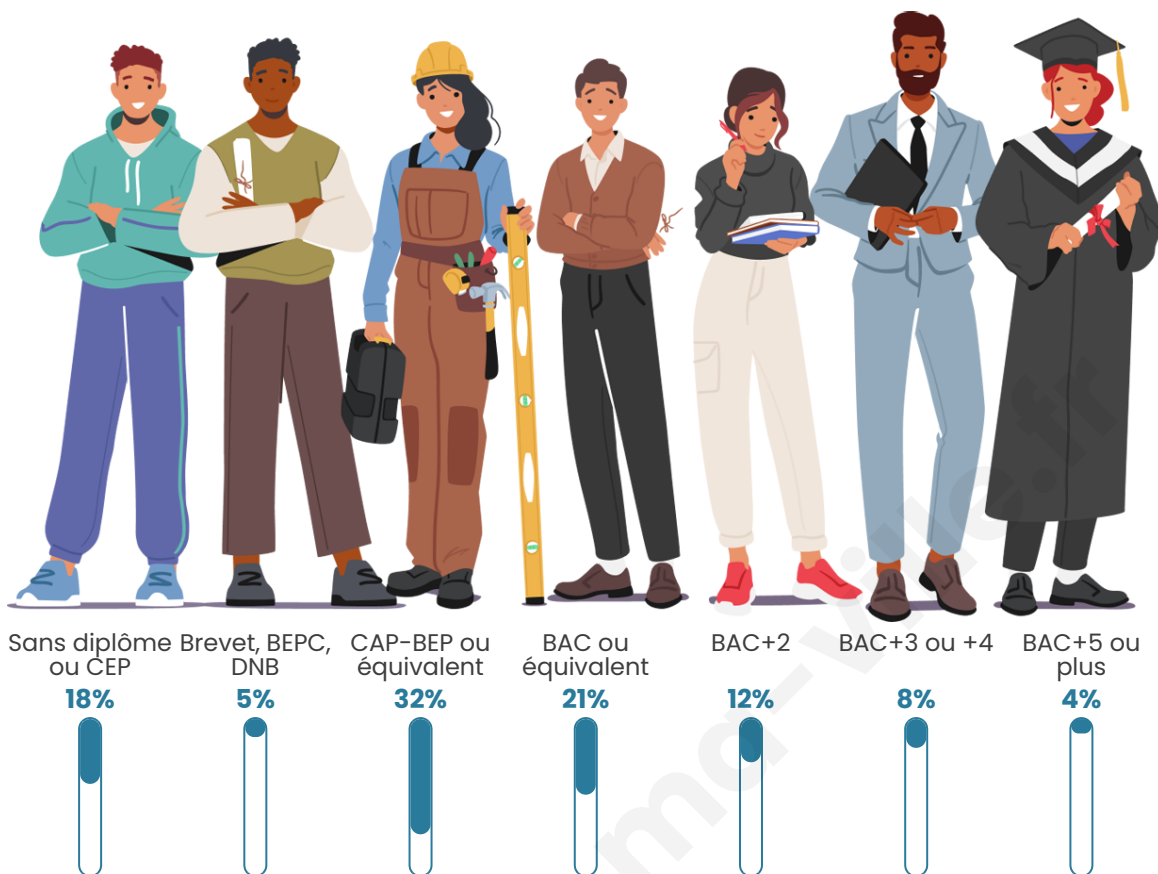

Nombre d'habitants

1 453

Age moyen

40 ans

Pop active

47.9%

Taux chômage

6.2%

Pop densité

161 h/km²

Revenu moyen

23 420 €/an

Evolution du nombre d'habitants

Sources : Institut national de la statistique et des études économiques (insee) selon Les dernières parutions officielles de 2024 portant sur les années 2020, 2021 et 2022.

Tranche d'âge

Activité professionnelle

Niveau de diplôme

Composition des ménages

Profils électoraux

Premier tour

	Marine LE PEN	35.12 %
	Emmanuel MACRON	22.32 %
	Jean-Luc MÉLENCHON	15.97 %
	Éric ZEMMOUR	8.64 %
	Yannick JADOT	4.81 %
	Valérie PÉCRESSE	3.39 %
	Nicolas DUPONT-AIGNAN	2.30 %
	Jean LASSALLE	2.19 %
	Fabien ROUSSEL	1.97 %
	Anne HIDALGO	1.75 %
	Nathalie ARTHAUD	1.09 %
	Philippe POUTOU	0.44 %