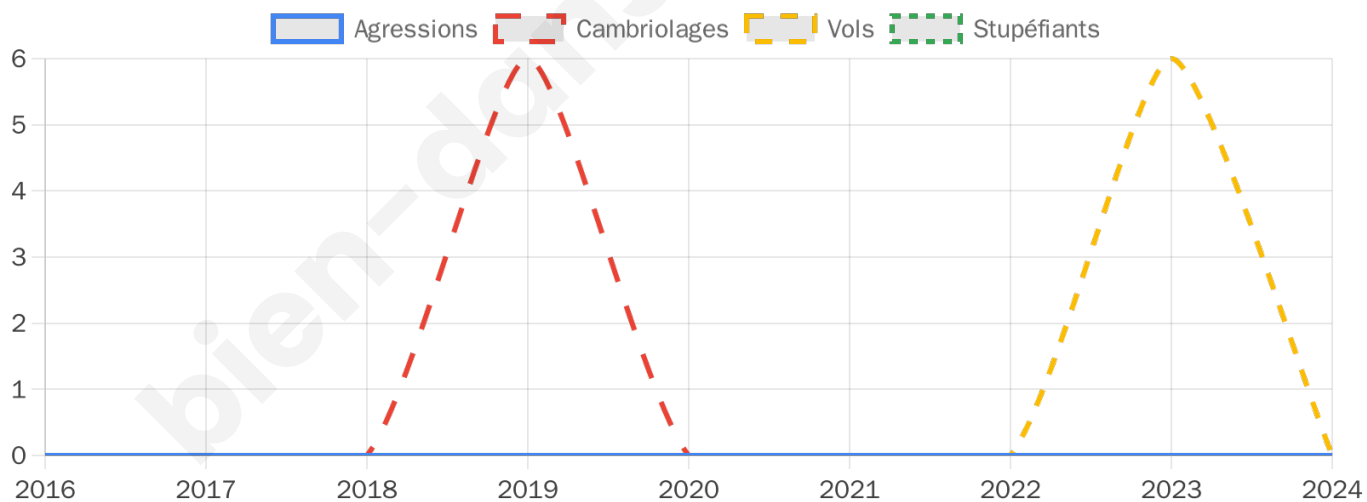

1124 inscrits

Participation : 83.27%

Votes blancs : 1.50%

Votes nuls : 0.85%

Second tour

	Emmanuel MACRON	48,34 %
	Marine LE PEN	51,66 %

1124 inscrits

Participation : 78.65%

Votes blancs : 5.54%

Votes nuls : 2.71%

Sécurité

Agressions physiques / sexuelles

0

Cambriolages

0

Vols / dégradations

0

Stupéfiants

0

Evolution du nombre d'infractions

Pour comparer

(en proportion du nombre d'habitants)

Sources : Bases statistiques communale, départementale et régionale de la délinquance enregistrée par la police et la gendarmerie nationales selon les dernières parutions officielles de 2025 portant sur l'année 2024 ([data.gouv](https://data.gouv.fr)).