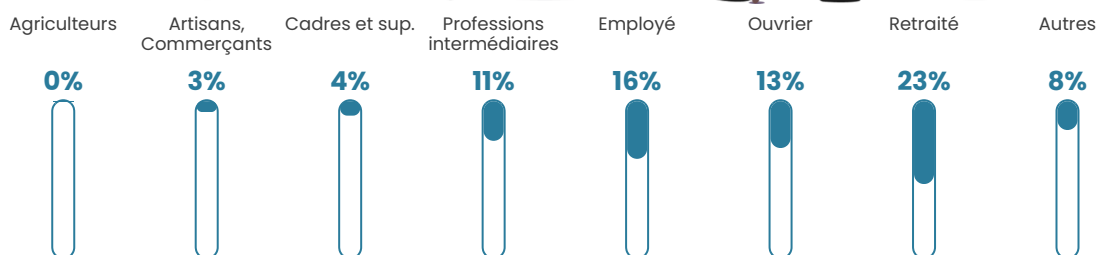

Pop densité

161 h/km²

Revenu moyen

23 420 €/an

Evolution du nombre d'habitants

Sources : Institut national de la statistique et des études économiques (insee) selon Les dernières parutions officielles de 2024 portant sur les années 2020, 2021 et 2022.

Tranche d'âge

Activité professionnelle

Niveau de diplôme

Composition des ménages

Profils électoraux

Premier tour

	Marine LE PEN	35.12 %
	Emmanuel MACRON	22.32 %
	Jean-Luc MÉLENCHON	15.97 %
	Éric ZEMMOUR	8.64 %
	Yannick JADOT	4.81 %
	Valérie PÉCRESSE	3.39 %
	Nicolas DUPONT-AIGNAN	2.30 %
	Jean LASSALLE	2.19 %
	Fabien ROUSSEL	1.97 %
	Anne HIDALGO	1.75 %
	Nathalie ARTHAUD	1.09 %
	Philippe POUTOU	0.44 %