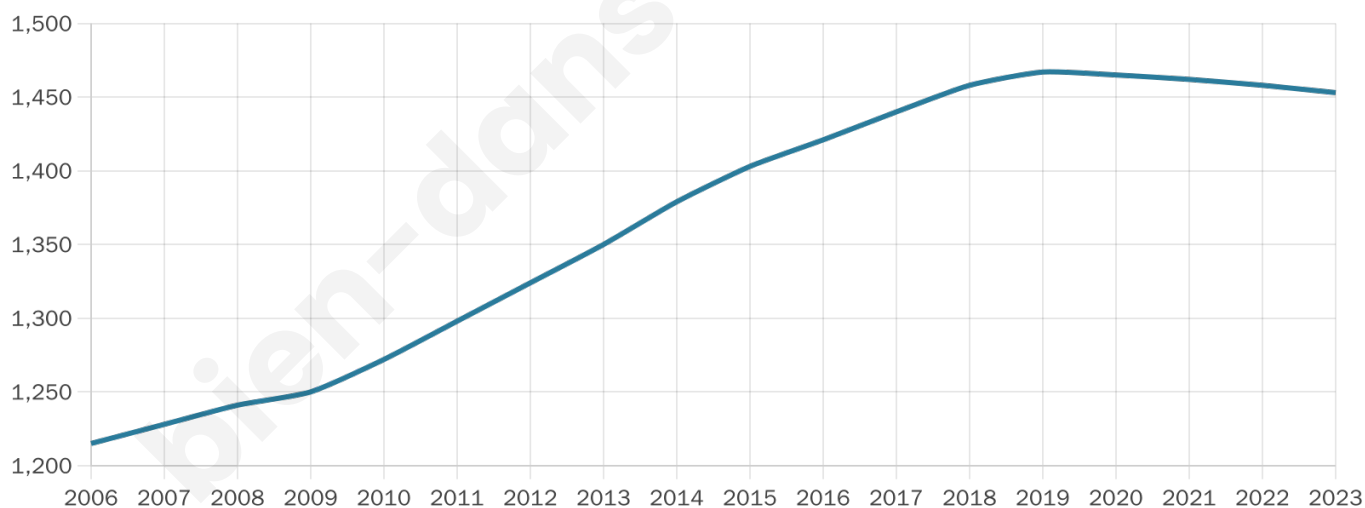

Nombre d'habitants

1 453

Age moyen

40 ans

Pop active

47.9%

Taux chômage

6.2%

Pop densité

161 h/km²

Revenu moyen

23 420 €/an

Evolution du nombre d'habitants

Sources : Institut national de la statistique et des études économiques (insee) selon Les dernières parutions officielles de 2024 portant sur les années 2020, 2021 et 2022.

Tranche d'âge

Activité professionnelle

Niveau de diplôme

Composition des ménages

Profils électoraux

Premier tour

	Marine LE PEN	35.12 %
	Emmanuel MACRON	22.32 %
	Jean-Luc MÉLENCHON	15.97 %
	Éric ZEMMOUR	8.64 %
	Yannick JADOT	4.81 %
	Valérie PÉCRESSE	3.39 %
	Nicolas DUPONT-AIGNAN	2.30 %
	Jean LASSALLE	2.19 %
	Fabien ROUSSEL	1.97 %
	Anne HIDALGO	1.75 %
	Nathalie ARTHAUD	1.09 %
	Philippe POUTOU	0.44 %