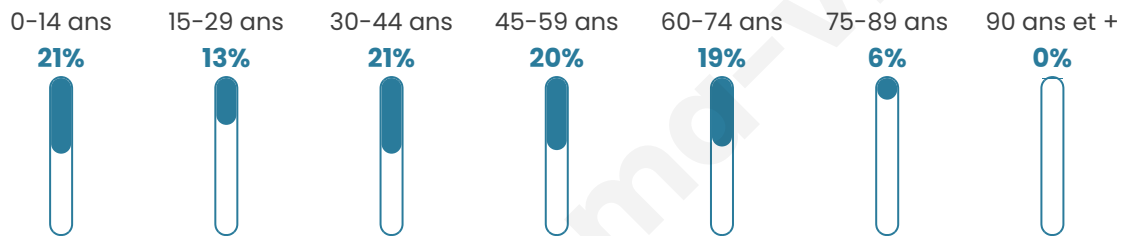

Nombre d'habitants

1 453

Age moyen

40 ans

Pop active

47.9%

Taux chômage

6.2%

Pop densité

161 h/km²

Revenu moyen

23 420 €/an

Evolution du nombre d'habitants

Sources : Institut national de la statistique et des études économiques (insee) selon Les dernières parutions officielles de 2024 portant sur les années 2020, 2021 et 2022.

Tranche d'âge

Activité professionnelle

Niveau de diplôme

Composition des ménages

Profils électoraux

Premier tour

	Marine LE PEN	35.12 %
	Emmanuel MACRON	22.32 %
	Jean-Luc MÉLENCHON	15.97 %
	Éric ZEMMOUR	8.64 %
	Yannick JADOT	4.81 %
	Valérie PÉCRESSE	3.39 %
	Nicolas DUPONT-AIGNAN	2.30 %
	Jean LASSALLE	2.19 %
	Fabien ROUSSEL	1.97 %
	Anne HIDALGO	1.75 %
	Nathalie ARTHAUD	1.09 %
	Philippe POUTOU	0.44 %