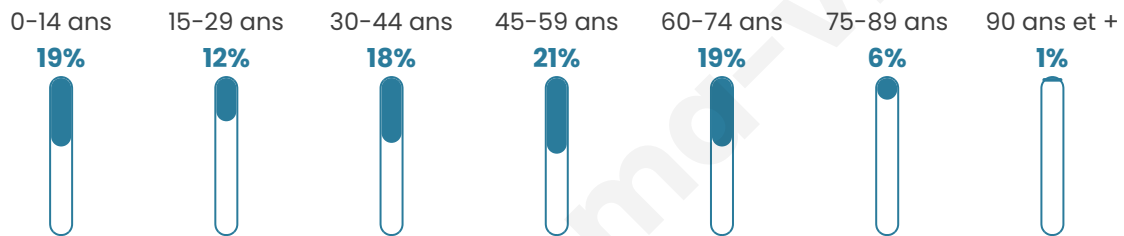

# Statistiques sur la population

Nombre d'habitants

**2 285**

Age moyen

**41 ans**

Pop active

**44%**

Taux chômage

**4.4%**

Pop densité

**326 h/km<sup>2</sup>**

Revenu moyen

**25 290 €/an**

## Evolution du nombre d'habitants

Sources : Institut national de la statistique et des études économiques (insee) selon Les dernières parutions officielles de 2024 portant sur les années 2020, 2021 et 2022.

## Tranche d'âge