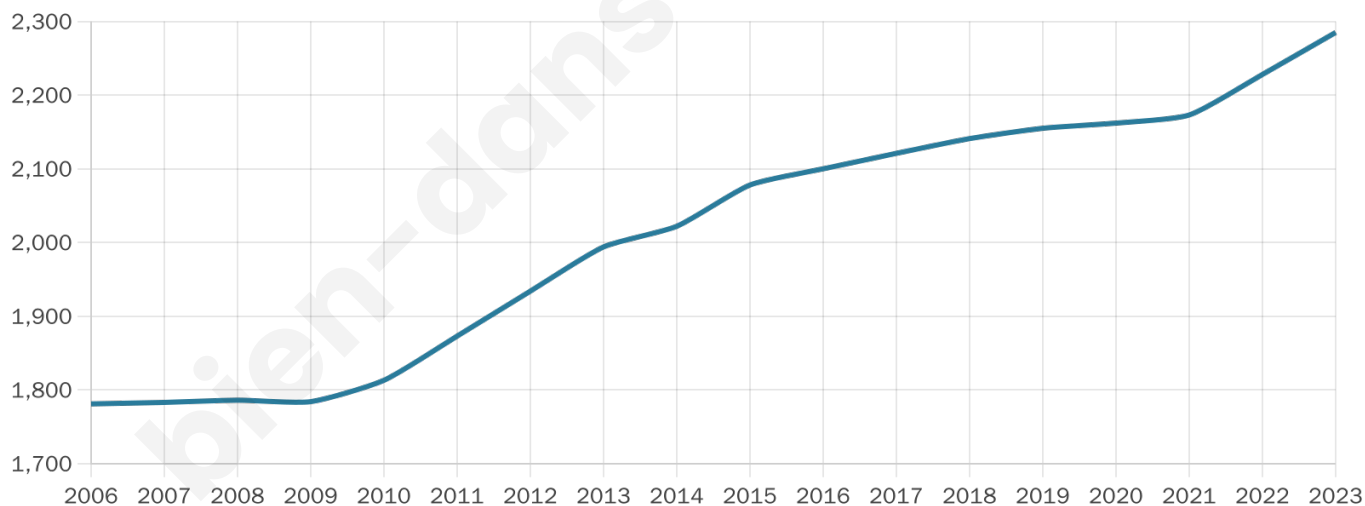

# Statistiques sur la population

Nombre d'habitants

**2 285**

Age moyen

**41 ans**

Pop active

**44%**

Taux chômage

**4.4%**

Pop densité

**326 h/km<sup>2</sup>**

Revenu moyen

**25 290 €/an**

## Evolution du nombre d'habitants

Sources : Institut national de la statistique et des études économiques (insee) selon Les dernières parutions officielles de 2024 portant sur les années 2020, 2021 et 2022.