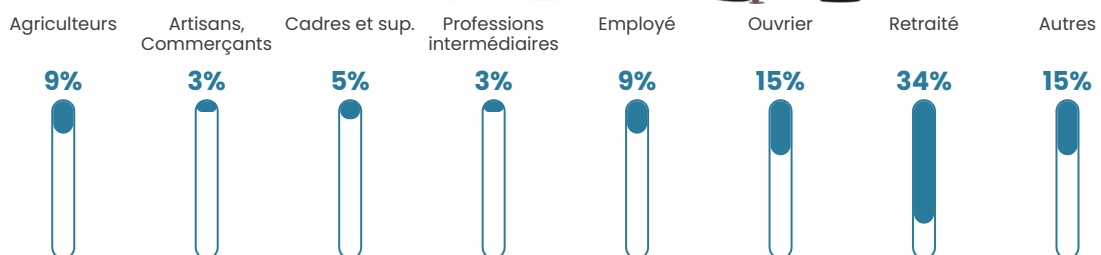

19 450 €/an

Evolution du nombre d'habitants

Sources : Institut national de la statistique et des études économiques (insee) selon Les dernières parutions officielles de 2024 portant sur les années 2020, 2021 et 2022.

Tranche d'âge

Activité professionnelle

Niveau de diplôme

Composition des ménages

Profils électoraux

Premier tour

	Emmanuel MACRON	35.33 %
	Marine LE PEN	27.00 %
	Jean-Luc MÉLENCHON	9.33 %
	Éric ZEMMOUR	7.33 %
	Valérie PÉCRESE	7.00 %
	Jean LASSALLE	5.00 %
	Nicolas DUPONT- AIGNAN	4.00 %
	Yannick JADOT	1.67 %
	Fabien ROUSSEL	1.33 %
	Anne HIDALGO	1.00 %
	Nathalie ARTHAUD	0.67 %
	Philippe POUTOU	0.33 %