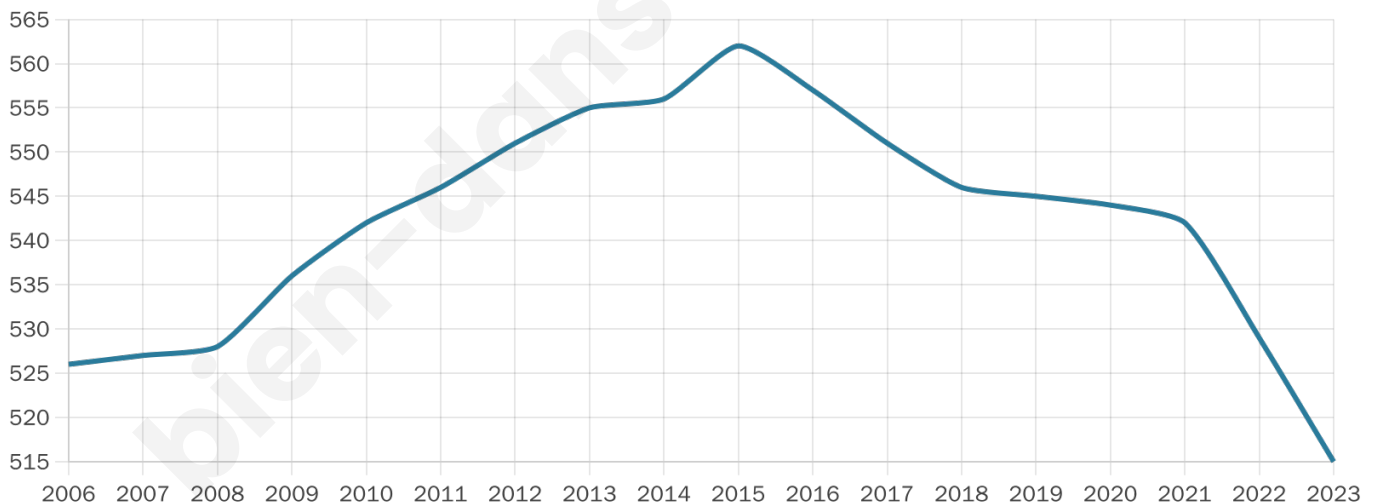

Version web

Ville de Saint-Georges- de-Rouelley

Présenté par

BIEN dans
ma **VILLE** 

Sommaire

Situation géographique	3
Statistiques sur la population	4
Evolution du nombre d'habitants	4
Tranche d'âge	5
0-14 ans	5
15-29 ans	5
30-44 ans	5
45-59 ans	5
60-74 ans	5
75-89 ans	5
90 ans et +	5
Activité professionnelle	5
Agriculteurs	5
Artisans, Commerçants	5
Cadres et sup.	5
Professions intermédiaires	5
Employé	5
Ouvrier	5
Retraité	5
Autres	5
Niveau de diplôme	6
Sans diplôme ou CEP	6
Brevet, BEPC, DNB	6
CAP-BEP ou équivalent	6
BAC ou équivalent	6
BAC+2	6
BAC+3 ou +4	6
BAC+5 ou plus	6
Composition des ménages	6
Couple sans enfant	6
Couple avec enfant(s)	6
Famille monoparentale	6
Colocation / Autre	6
Personnes seules	6
Profils électoraux	7
Premier tour	7
Sécurité	8
Evolution du nombre d'infractions	8
Pour comparer	9
Services à la population	10
Commerce	10
Éducation	10
Villes autour de Saint-Georges-de-Rouelley	11

47 ans

Pop active

46.6%

Taux chômage

9.9%

Pop densité

26 h/km²

Revenu moyen

19 450 €/an

Evolution du nombre d'habitants

Sources : Institut national de la statistique et des études économiques (insee) selon Les dernières parutions officielles de 2024 portant sur les années 2020, 2021 et 2022.