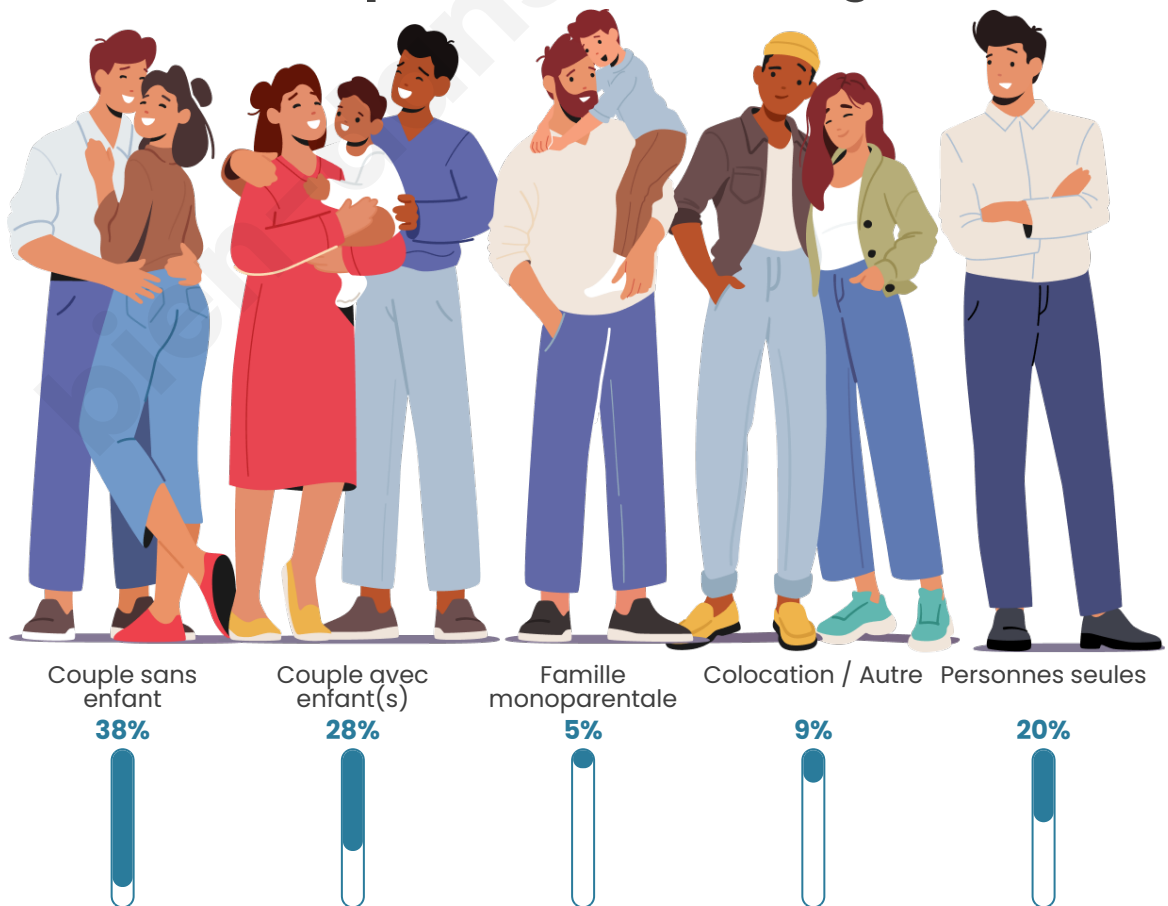

Tranche d'âge

Activité professionnelle

Niveau de diplôme

Composition des ménages

Profils électoraux

Premier tour

	Emmanuel MACRON	35.33 %
	Marine LE PEN	27.00 %
	Jean-Luc MÉLENCHON	9.33 %
	Éric ZEMMOUR	7.33 %
	Valérie PÉCRESE	7.00 %
	Jean LASSALLE	5.00 %
	Nicolas DUPONT- AIGNAN	4.00 %
	Yannick JADOT	1.67 %
	Fabien ROUSSEL	1.33 %
	Anne HIDALGO	1.00 %
	Nathalie ARTHAUD	0.67 %
	Philippe POUTOU	0.33 %