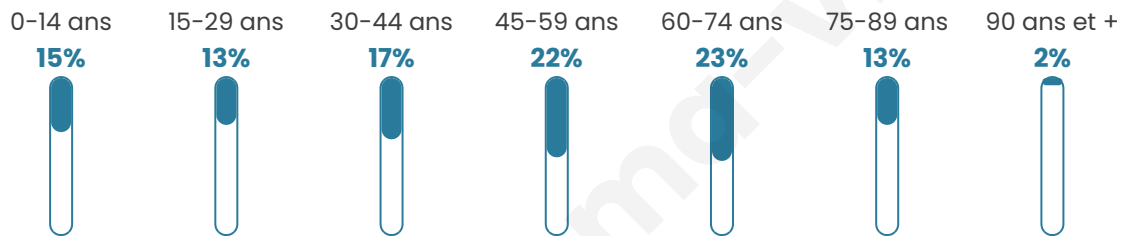

Version web

Ville de Saint-Georges- de-Rouelley

Présenté par

BIEN dans
ma **VILLE** 

Sommaire

Situation géographique	3
Statistiques sur la population	4
Evolution du nombre d'habitants	4
Tranche d'âge	5
0-14 ans	5
15-29 ans	5
30-44 ans	5
45-59 ans	5
60-74 ans	5
75-89 ans	5
90 ans et +	5
Activité professionnelle	5
Agriculteurs	5
Artisans, Commerçants	5
Cadres et sup.	5
Professions intermédiaires	5
Employé	5
Ouvrier	5
Retraité	5
Autres	5
Niveau de diplôme	6
Sans diplôme ou CEP	6
Brevet, BEPC, DNB	6
CAP-BEP ou équivalent	6
BAC ou équivalent	6
BAC+2	6
BAC+3 ou +4	6
BAC+5 ou plus	6
Composition des ménages	6
Couple sans enfant	6
Couple avec enfant(s)	6
Famille monoparentale	6
Colocation / Autre	6
Personnes seules	6
Profils électoraux	7
Premier tour	7
Sécurité	8
Evolution du nombre d'infractions	8
Pour comparer	9
Services à la population	10
Commerce	10
Éducation	10
Villes autour de Saint-Georges-de-Rouelley	11

47 ans

Pop active

46.6%

Taux chômage

9.9%

Pop densité

26 h/km²

Revenu moyen

19 450 €/an

Evolution du nombre d'habitants

Sources : Institut national de la statistique et des études économiques (insee) selon Les dernières parutions officielles de 2024 portant sur les années 2020, 2021 et 2022.

Tranche d'âge

Activité professionnelle

Niveau de diplôme

Composition des ménages

Profils électoraux

Premier tour

	Emmanuel MACRON	35.33 %
	Marine LE PEN	27.00 %
	Jean-Luc MÉLENCHON	9.33 %
	Éric ZEMMOUR	7.33 %
	Valérie PÉCRESE	7.00 %
	Jean LASSALLE	5.00 %
	Nicolas DUPONT- AIGNAN	4.00 %
	Yannick JADOT	1.67 %
	Fabien ROUSSEL	1.33 %
	Anne HIDALGO	1.00 %
	Nathalie ARTHAUD	0.67 %
	Philippe POUTOU	0.33 %