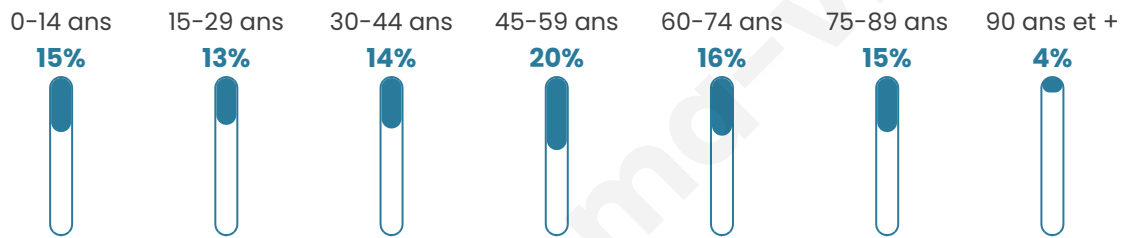

# Statistiques sur la population

Nombre d'habitants

**1 541**

Age moyen

**47 ans**

Pop active

**37.6%**

Taux chômage

**5.7%**

Pop densité

**50 h/km<sup>2</sup>**

Revenu moyen

**20 830 €/an**

## Evolution du nombre d'habitants

Sources : Institut national de la statistique et des études économiques (insee) selon Les dernières parutions officielles de 2024 portant sur les années 2020, 2021 et 2022.

## Tranche d'âge