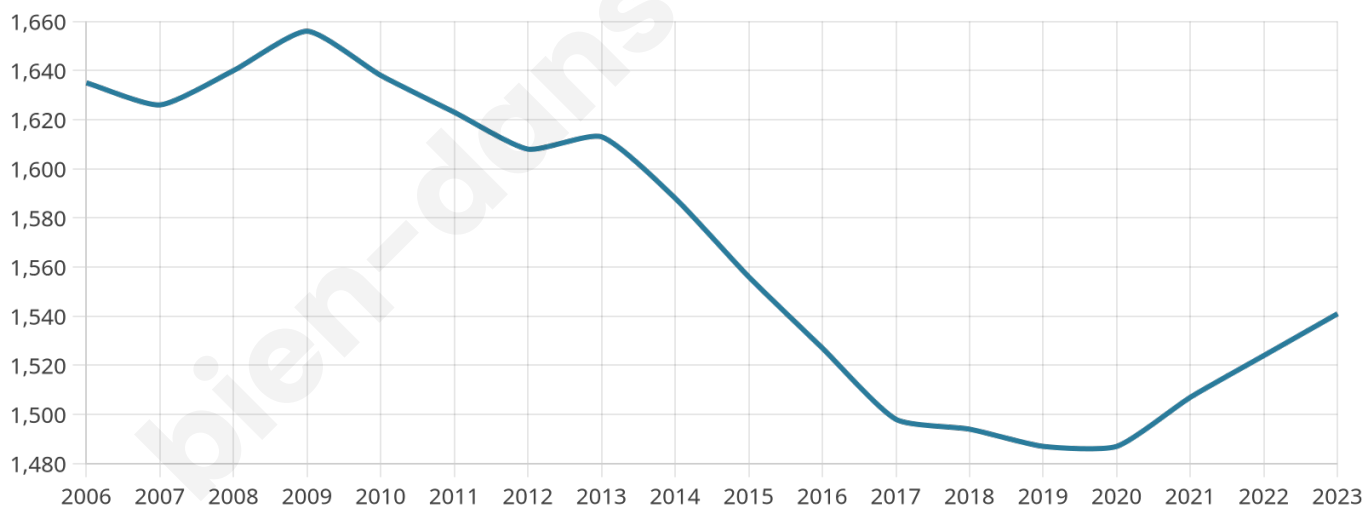

# Statistiques sur la population

Nombre d'habitants

**1 541**

Age moyen

**47 ans**

Pop active

**37.6%**

Taux chômage

**5.7%**

Pop densité

**50 h/km<sup>2</sup>**

Revenu moyen

**20 830 €/an**

## Evolution du nombre d'habitants

Sources : Institut national de la statistique et des études économiques (insee) selon Les dernières parutions officielles de 2024 portant sur les années 2020, 2021 et 2022.