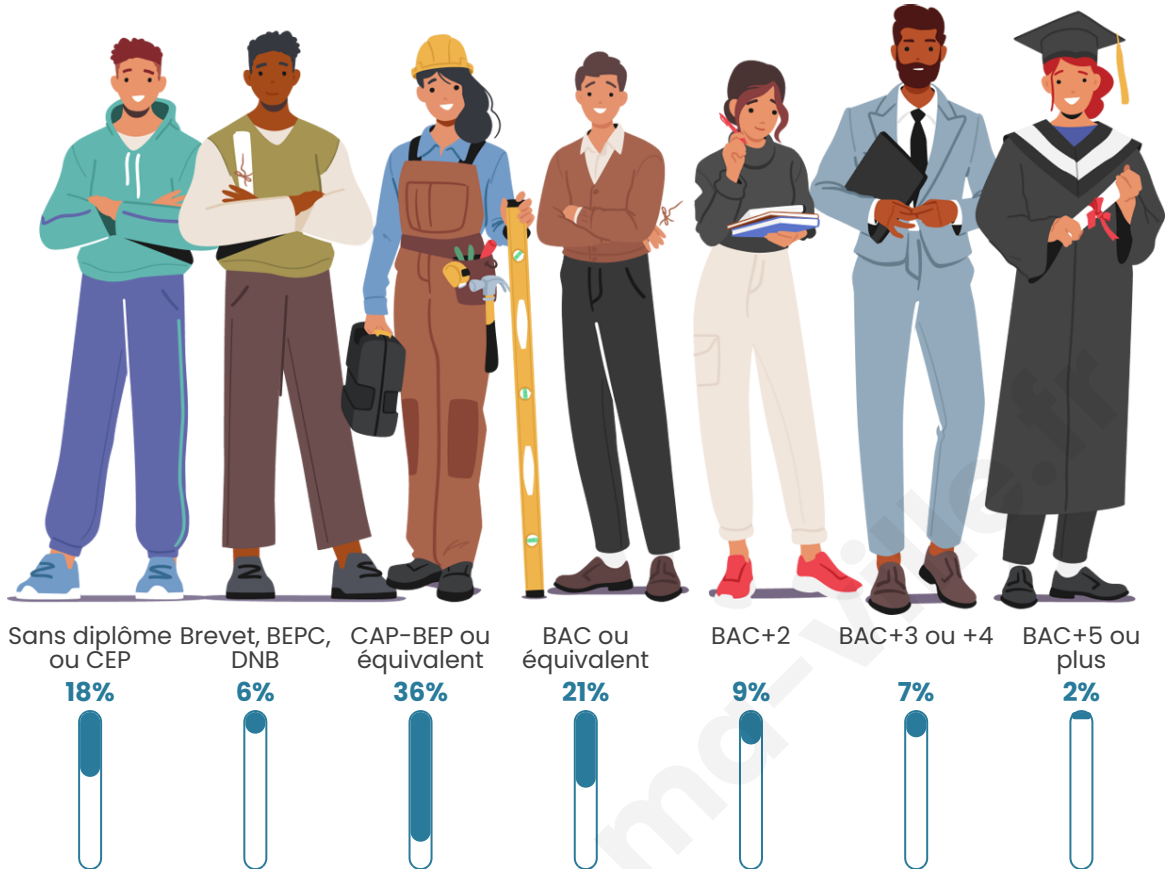

430

Age moyen

44 ans

Pop active

50%

Taux chômage

7.1%

Pop densité

Tranche d'âge

Activité professionnelle

Niveau de diplôme

Composition des ménages

Profils électoraux

Premier tour

	Marine LE PEN	38.75 %
	Emmanuel MACRON	24.57 %
	Jean-Luc MÉLENCHON	14.19 %
	Éric ZEMMOUR	5.19 %
	Jean LASSALLE	3.81 %
	Valérie PÉCRESSE	3.81 %
	Fabien ROUSSEL	2.77 %
	Nicolas DUPONT-AIGNAN	2.08 %
	Philippe POUTOU	1.73 %
	Anne HIDALGO	1.38 %
	Yannick JADOT	1.38 %
	Nathalie ARTHAUD	0.35 %