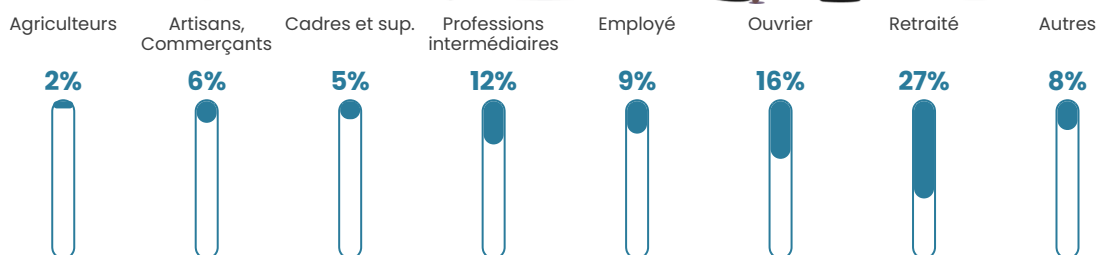

29 h/km²

Revenu moyen

23 940 €/an

Evolution du nombre d'habitants

Sources : Institut national de la statistique et des études économiques (insee) selon Les dernières parutions officielles de 2024 portant sur les années 2020, 2021 et 2022.

Tranche d'âge

Activité professionnelle

Niveau de diplôme

Composition des ménages

Profils électoraux

Premier tour

	Marine LE PEN	38.75 %
	Emmanuel MACRON	24.57 %
	Jean-Luc MÉLENCHON	14.19 %
	Éric ZEMMOUR	5.19 %
	Jean LASSALLE	3.81 %
	Valérie PÉCRESSE	3.81 %
	Fabien ROUSSEL	2.77 %
	Nicolas DUPONT-AIGNAN	2.08 %
	Philippe POUTOU	1.73 %
	Anne HIDALGO	1.38 %
	Yannick JADOT	1.38 %
	Nathalie ARTHAUD	0.35 %