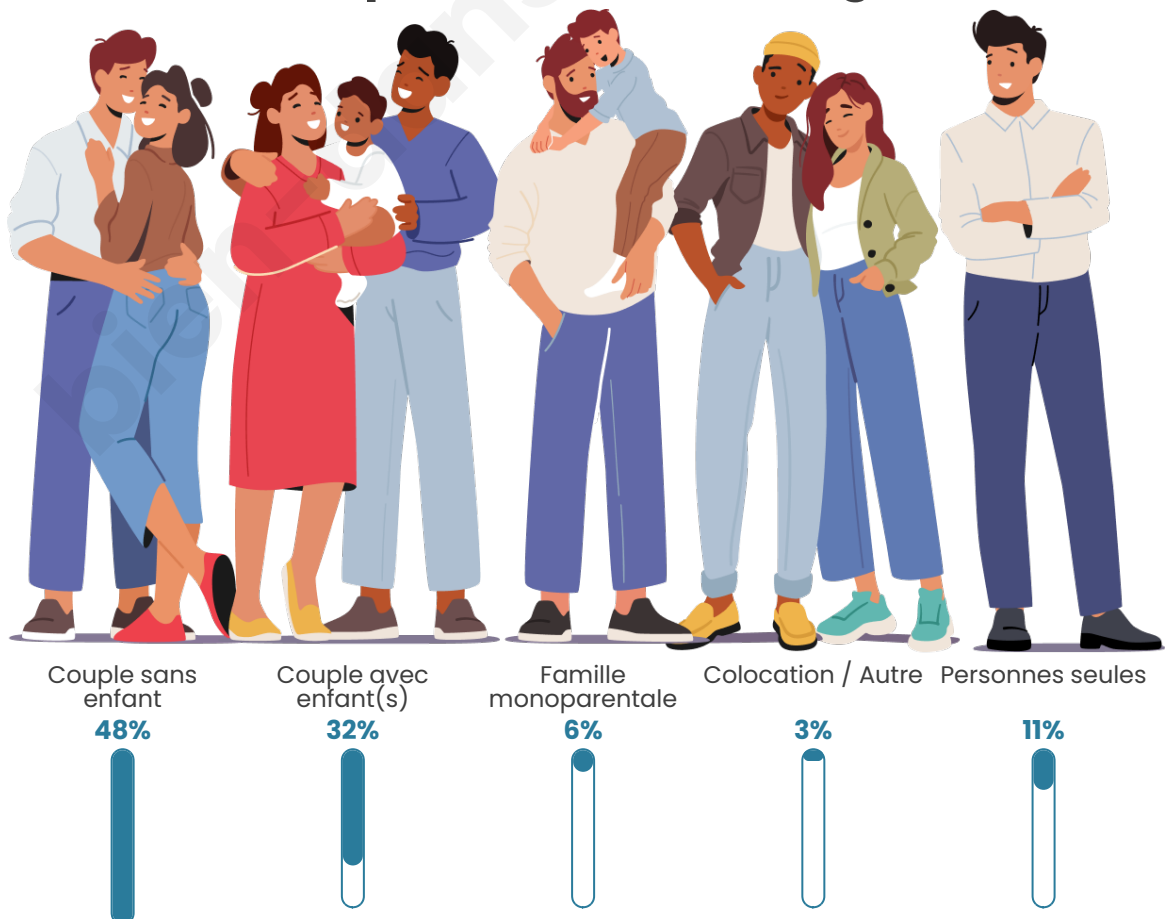

Tranche d'âge

Activité professionnelle

Niveau de diplôme

Composition des ménages

Profils électoraux

Premier tour

	Marine LE PEN	38.75 %
	Emmanuel MACRON	24.57 %
	Jean-Luc MÉLENCHON	14.19 %
	Éric ZEMMOUR	5.19 %
	Jean LASSALLE	3.81 %
	Valérie PÉCRESSE	3.81 %
	Fabien ROUSSEL	2.77 %
	Nicolas DUPONT-AIGNAN	2.08 %
	Philippe POUTOU	1.73 %
	Anne HIDALGO	1.38 %
	Yannick JADOT	1.38 %
	Nathalie ARTHAUD	0.35 %