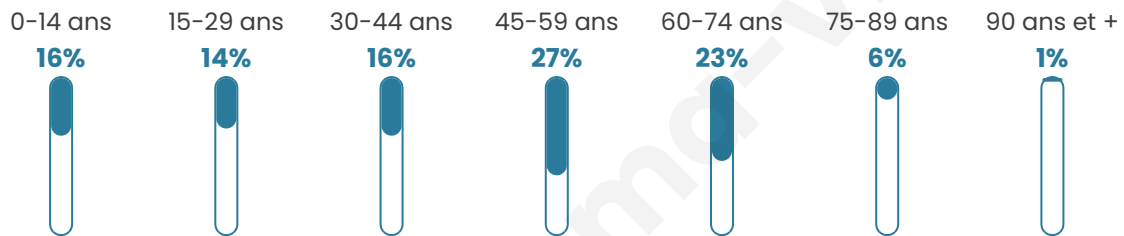

430

Age moyen

44 ans

Pop active

50%

Taux chômage

7.1%

Pop densité

29 h/km²

Revenu moyen

23 940 €/an

Evolution du nombre d'habitants

Sources : Institut national de la statistique et des études économiques (insee) selon Les dernières parutions officielles de 2024 portant sur les années 2020, 2021 et 2022.

Tranche d'âge

Activité professionnelle

Niveau de diplôme

Composition des ménages

Profils électoraux

Premier tour

	Marine LE PEN	38.75 %
	Emmanuel MACRON	24.57 %
	Jean-Luc MÉLENCHON	14.19 %
	Éric ZEMMOUR	5.19 %
	Jean LASSALLE	3.81 %
	Valérie PÉCRESSE	3.81 %
	Fabien ROUSSEL	2.77 %
	Nicolas DUPONT-AIGNAN	2.08 %
	Philippe POUTOU	1.73 %
	Anne HIDALGO	1.38 %
	Yannick JADOT	1.38 %
	Nathalie ARTHAUD	0.35 %

370 inscrits

Participation : 81.08%

Votes blancs : 2.33%

Votes nuls : 1.33%

Second tour

	Emmanuel MACRON	40,86 %
	Marine LE PEN	59,14 %

370 inscrits

Participation : 78.65%