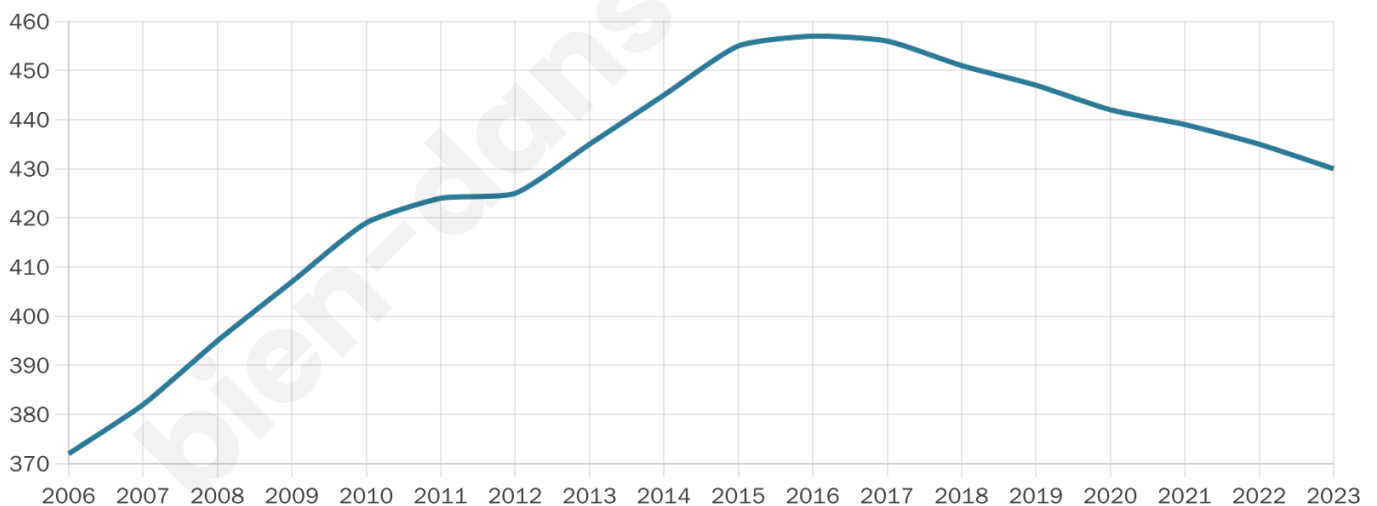

430

Age moyen

44 ans

Pop active

50%

Taux chômage

7.1%

Pop densité

29 h/km²

Revenu moyen

23 940 €/an

Evolution du nombre d'habitants

Sources : Institut national de la statistique et des études économiques (insee) selon Les dernières parutions officielles de 2024 portant sur les années 2020, 2021 et 2022.