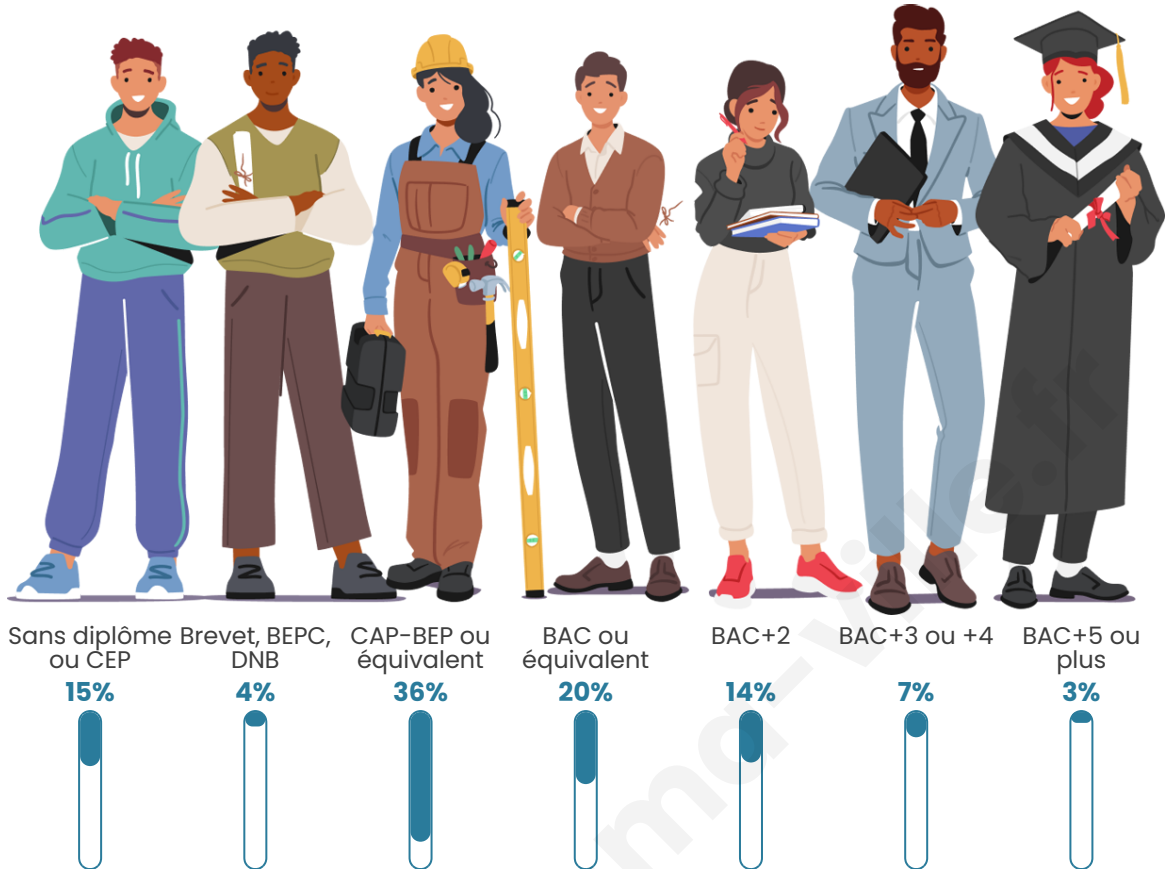

Age moyen

39 ans

Pop active

50.4%

Taux chômage

5.2%

Pop densité

125 h/km²

Tranche d'âge

Activité professionnelle

Niveau de diplôme

Composition des ménages

Profils électoraux

Premier tour

	Emmanuel MACRON	33.57 %
	Marine LE PEN	28.82 %
	Jean-Luc MÉLENCHON	13.14 %
	Éric ZEMMOUR	6.27 %
	Valérie PÉCRESE	4.45 %
	Jean LASSALLE	3.84 %
	Yannick JADOT	3.54 %
	Anne HIDALGO	1.72 %
	Philippe POUTOU	1.42 %
	Fabien ROUSSEL	1.31 %
	Nicolas DUPONT- AIGNAN	1.31 %
	Nathalie ARTHAUD	0.61 %