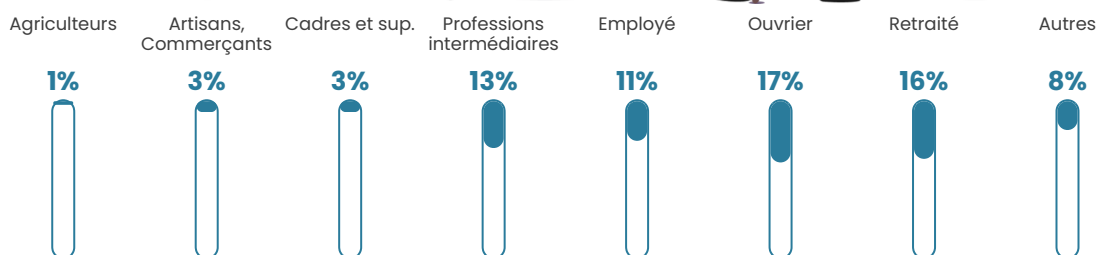

Revenu moyen

23 090 €/an

Evolution du nombre d'habitants

Sources : Institut national de la statistique et des études économiques (insee) selon Les dernières parutions officielles de 2024 portant sur les années 2020, 2021 et 2022.

Tranche d'âge

Activité professionnelle

Niveau de diplôme

Composition des ménages

Profils électoraux

Premier tour

	Emmanuel MACRON	33.57 %
	Marine LE PEN	28.82 %
	Jean-Luc MÉLENCHON	13.14 %
	Éric ZEMMOUR	6.27 %
	Valérie PÉCRESE	4.45 %
	Jean LASSALLE	3.84 %
	Yannick JADOT	3.54 %
	Anne HIDALGO	1.72 %
	Philippe POUTOU	1.42 %
	Fabien ROUSSEL	1.31 %
	Nicolas DUPONT- AIGNAN	1.31 %
	Nathalie ARTHAUD	0.61 %