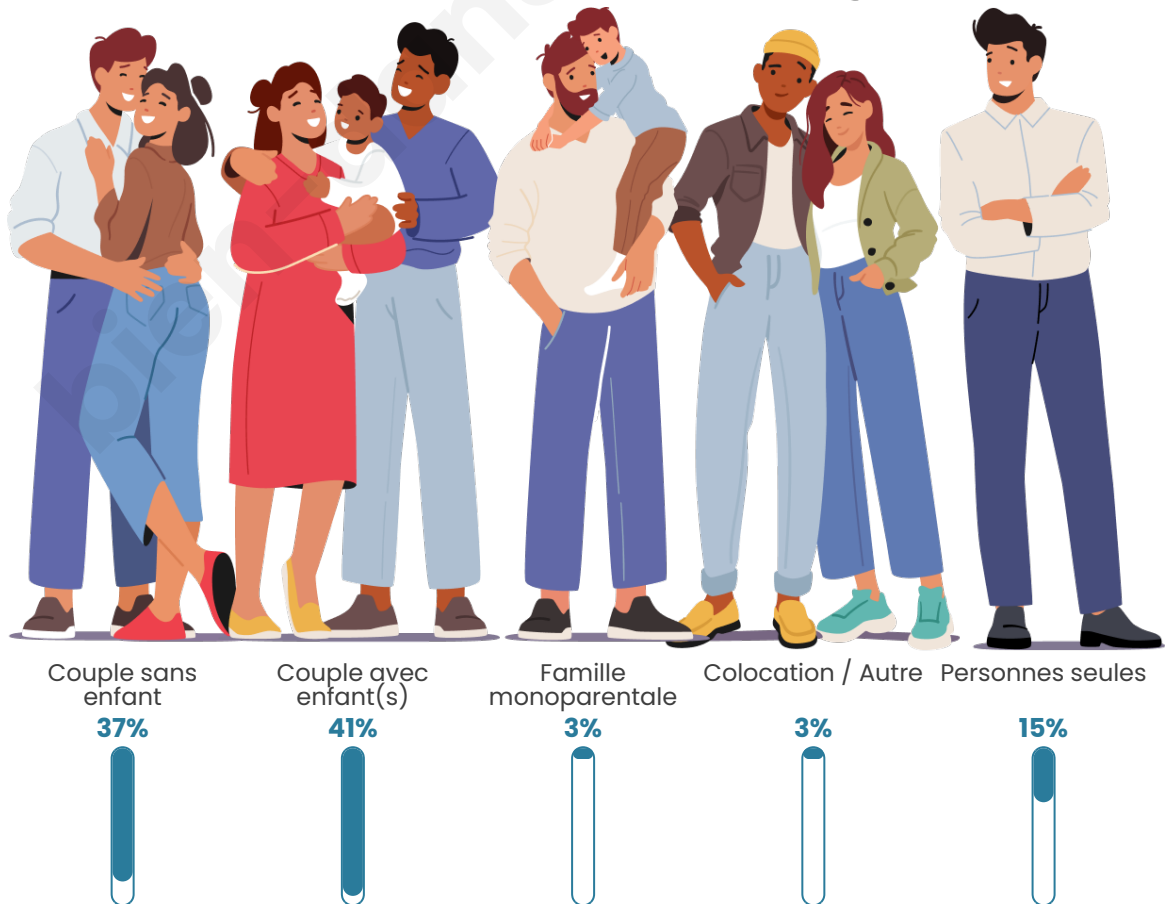

Tranche d'âge

Activité professionnelle

Niveau de diplôme

Composition des ménages

Profils électoraux

Premier tour

	Emmanuel MACRON	33.57 %
	Marine LE PEN	28.82 %
	Jean-Luc MÉLENCHON	13.14 %
	Éric ZEMMOUR	6.27 %
	Valérie PÉCRESE	4.45 %
	Jean LASSALLE	3.84 %
	Yannick JADOT	3.54 %
	Anne HIDALGO	1.72 %
	Philippe POUTOU	1.42 %
	Fabien ROUSSEL	1.31 %
	Nicolas DUPONT- AIGNAN	1.31 %
	Nathalie ARTHAUD	0.61 %