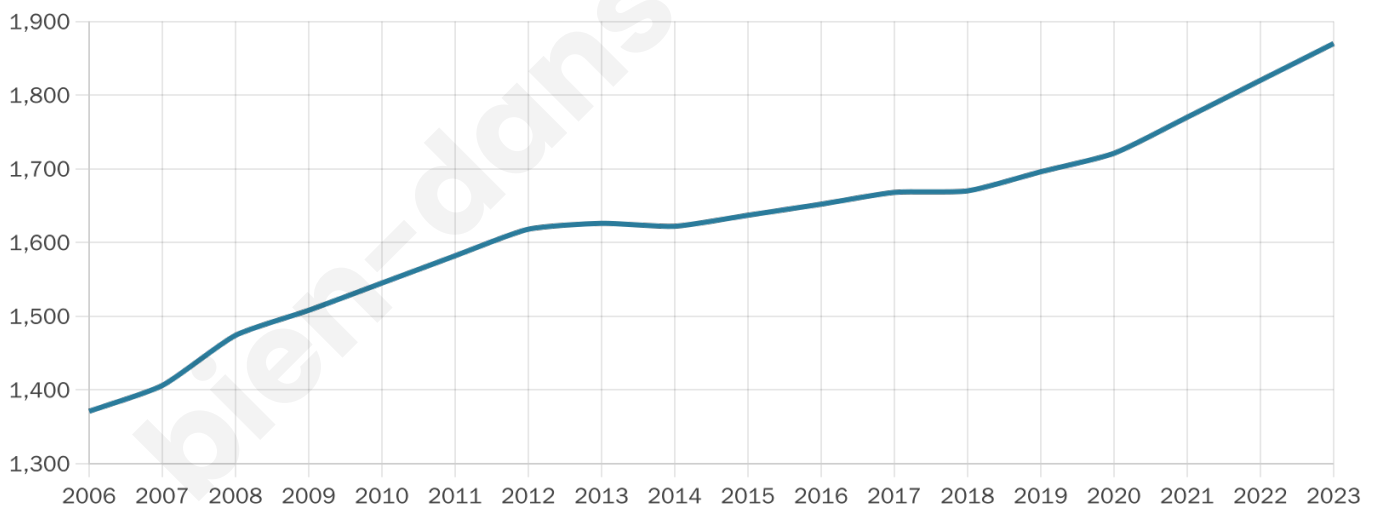

Version web

Ville de Saint-Georges- de-Pointindoux

Présenté par

BIEN dans
ma **VILLE** 

Sommaire

Situation géographique	3
Statistiques sur la population	4
Evolution du nombre d'habitants	4
Tranche d'âge	5
0-14 ans	5
15-29 ans	5
30-44 ans	5
45-59 ans	5
60-74 ans	5
75-89 ans	5
90 ans et +	5
Activité professionnelle	5
Agriculteurs	5
Artisans, Commerçants	5
Cadres et sup.	5
Professions intermédiaires	5
Employé	5
Ouvrier	5
Retraité	5
Autres	5
Niveau de diplôme	6
Sans diplôme ou CEP	6
Brevet, BEPC, DNB	6
CAP-BEP ou équivalent	6
BAC ou équivalent	6
BAC+2	6
BAC+3 ou +4	6
BAC+5 ou plus	6
Composition des ménages	6
Couple sans enfant	6
Couple avec enfant(s)	6
Famille monoparentale	6
Colocation / Autre	6
Personnes seules	6
Profils électoraux	7
Premier tour	7
Sécurité	8
Evolution du nombre d'infractions	8
Pour comparer	9
Services à la population	10
Commerce	10
Éducation	10
Villes autour de Saint-Georges-de-Pointindoux	12

Situation géographique

i Informations clés

- **Région** : Pays de la Loire
- **Département** : Vendée
- **Code postal** : 85150
- **Superficie** : 15 km²

Statistiques sur la population

Nombre d'habitants

1 870

Age moyen

39 ans

Pop active

50.4%

Taux chômage

5.2%

Pop densité

125 h/km²

Revenu moyen

23 090 €/an

Evolution du nombre d'habitants

Sources : Institut national de la statistique et des études économiques (insee) selon Les dernières parutions officielles de 2024 portant sur les années 2020, 2021 et 2022.