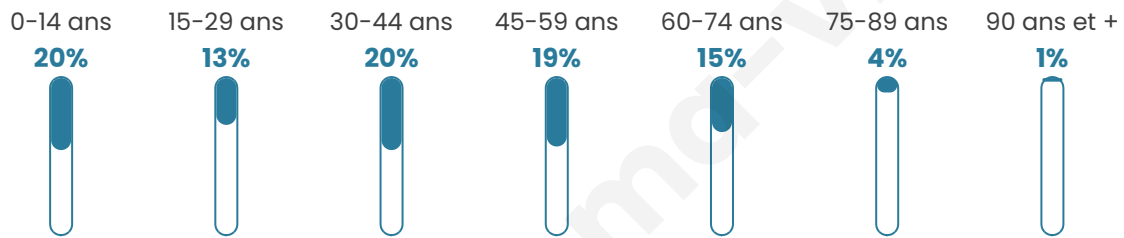

Age moyen

39 ans

Pop active

50.4%

Taux chômage

5.2%

Pop densité

125 h/km²

Revenu moyen

23 090 €/an

Evolution du nombre d'habitants

Sources : Institut national de la statistique et des études économiques (insee) selon Les dernières parutions officielles de 2024 portant sur les années 2020, 2021 et 2022.

Tranche d'âge

Activité professionnelle

Niveau de diplôme

Composition des ménages

Profils électoraux

Premier tour

	Emmanuel MACRON	33.57 %
	Marine LE PEN	28.82 %
	Jean-Luc MÉLENCHON	13.14 %
	Éric ZEMMOUR	6.27 %
	Valérie PÉCRESE	4.45 %
	Jean LASSALLE	3.84 %
	Yannick JADOT	3.54 %
	Anne HIDALGO	1.72 %
	Philippe POUTOU	1.42 %
	Fabien ROUSSEL	1.31 %
	Nicolas DUPONT- AIGNAN	1.31 %
	Nathalie ARTHAUD	0.61 %