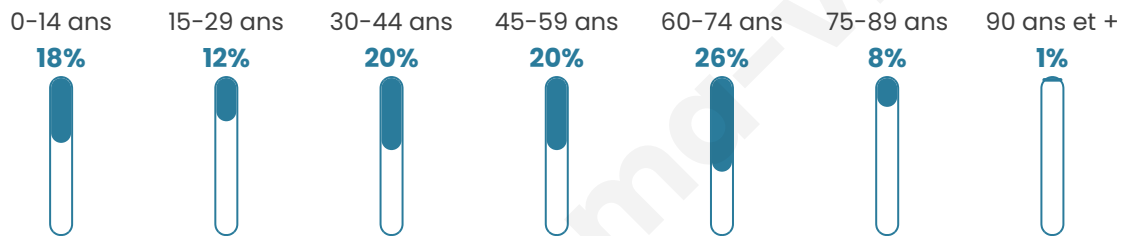

270

Age moyen

44 ans

Pop active

47%

Taux chômage

11.5%

Pop densité

21 h/km²

Revenu moyen

20 920 €/an

Evolution du nombre d'habitants

Sources : Institut national de la statistique et des études économiques (insee) selon Les dernières parutions officielles de 2024 portant sur les années 2020, 2021 et 2022.

Tranche d'âge

Activité professionnelle

Niveau de diplôme

Composition des ménages

Profils électoraux

Premier tour

	Jean-Luc MÉLENCHON	24.06 %
	Marine LE PEN	22.46 %
	Emmanuel MACRON	20.86 %
	Éric ZEMMOUR	11.76 %
	Jean LASSALLE	5.35 %
	Yannick JADOT	4.28 %
	Fabien ROUSSEL	3.21 %
	Valérie PÉCRESSE	2.67 %
	Anne HIDALGO	2.14 %
	Nathalie ARTHAUD	1.07 %
	Philippe POUTOU	1.07 %
	Nicolas DUPONT- AIGNAN	1.07 %

231 inscrits

Participation : 82.25%

Votes blancs : 1.05%

Votes nuls : 0.53%

Second tour

	Emmanuel MACRON	44,59 %
	Marine LE PEN	55,41 %

231 inscrits

Participation : 77.49%