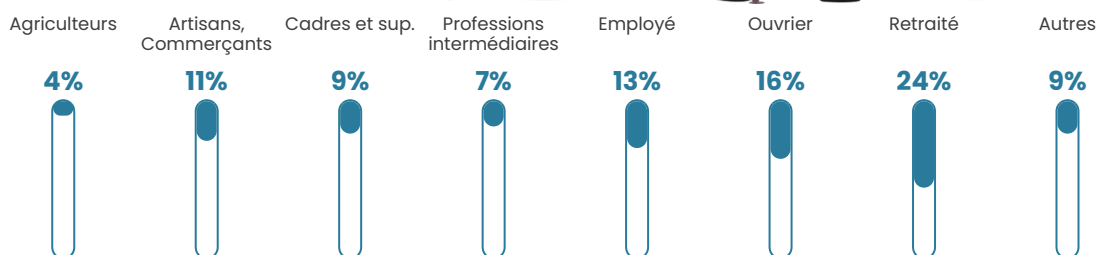

270

Age moyen

44 ans

Pop active

47%

Taux chômage

11.5%

Pop densité

21 h/km²

Revenu moyen

20 920 €/an

Evolution du nombre d'habitants

Sources : Institut national de la statistique et des études économiques (insee) selon Les dernières parutions officielles de 2024 portant sur les années 2020, 2021 et 2022.

Tranche d'âge

Activité professionnelle

Niveau de diplôme

Composition des ménages

Profils électoraux

Premier tour

	Jean-Luc MÉLENCHON	24.06 %
	Marine LE PEN	22.46 %
	Emmanuel MACRON	20.86 %
	Éric ZEMMOUR	11.76 %
	Jean LASSALLE	5.35 %
	Yannick JADOT	4.28 %
	Fabien ROUSSEL	3.21 %
	Valérie PÉCRESSE	2.67 %
	Anne HIDALGO	2.14 %
	Nathalie ARTHAUD	1.07 %
	Philippe POUTOU	1.07 %
	Nicolas DUPONT- AIGNAN	1.07 %