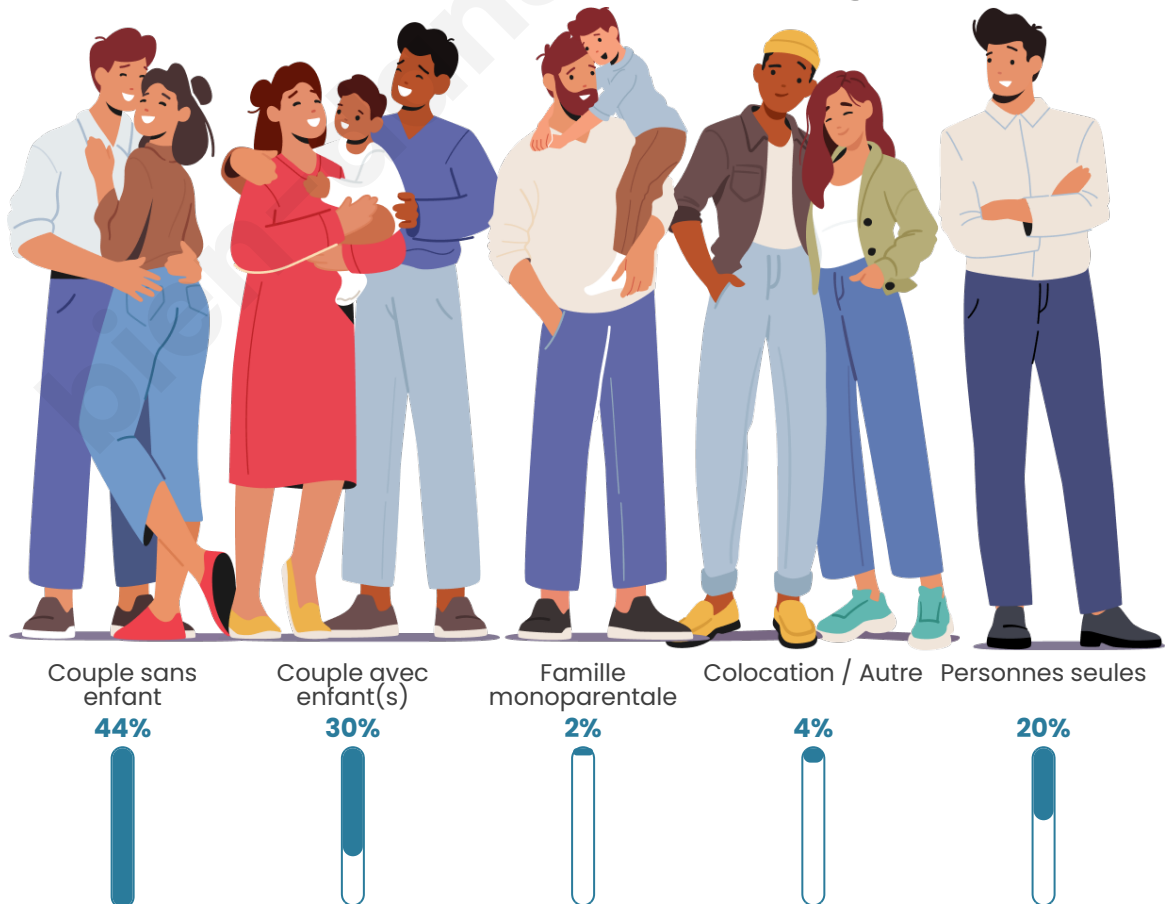

Tranche d'âge

Activité professionnelle

Niveau de diplôme

Composition des ménages

Profils électoraux

Premier tour

	Jean-Luc MÉLENCHON	24.06 %
	Marine LE PEN	22.46 %
	Emmanuel MACRON	20.86 %
	Éric ZEMMOUR	11.76 %
	Jean LASSALLE	5.35 %
	Yannick JADOT	4.28 %
	Fabien ROUSSEL	3.21 %
	Valérie PÉCRESSE	2.67 %
	Anne HIDALGO	2.14 %
	Nathalie ARTHAUD	1.07 %
	Philippe POUTOU	1.07 %
	Nicolas DUPONT- AIGNAN	1.07 %