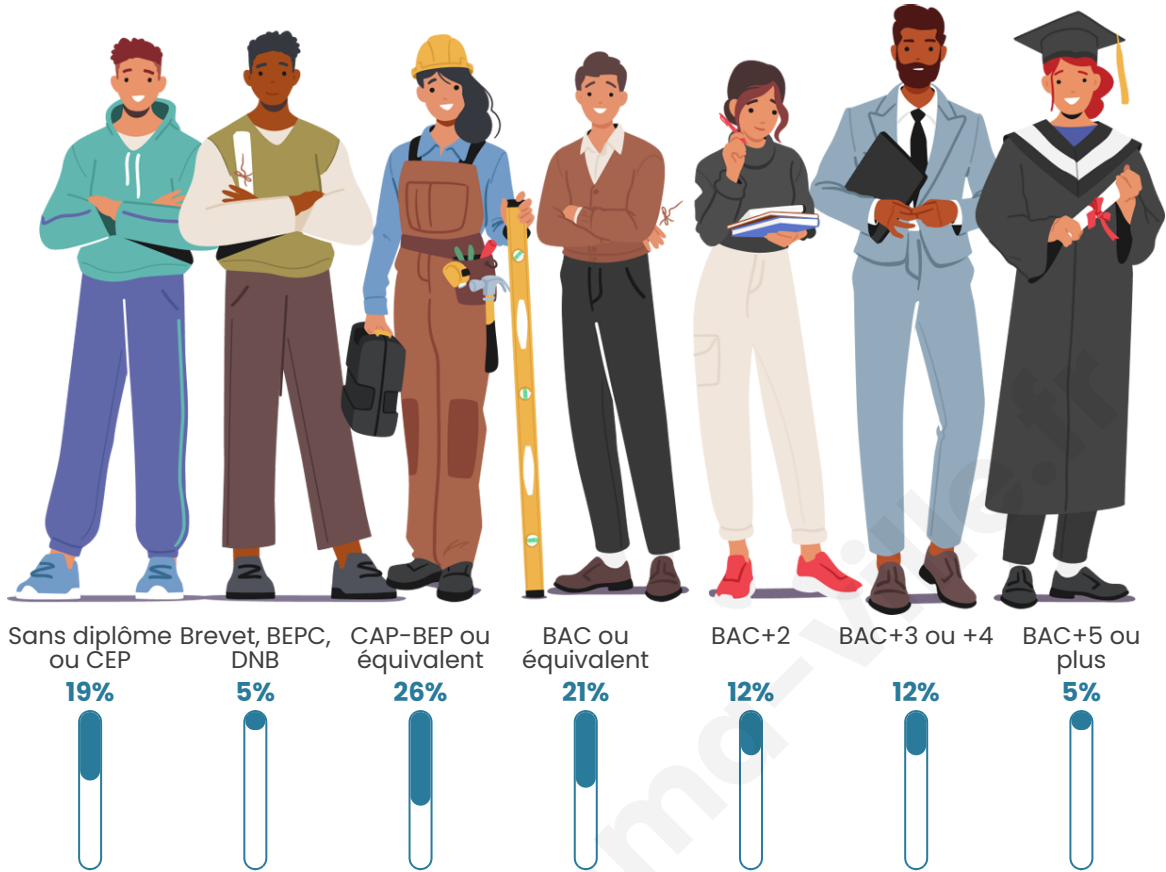

270

Age moyen

44 ans

Pop active

47%

Taux chômage

11.5%

Pop densité

Tranche d'âge

Activité professionnelle

Niveau de diplôme

Composition des ménages

Profils électoraux

Premier tour

	Jean-Luc MÉLENCHON	24.06 %
	Marine LE PEN	22.46 %
	Emmanuel MACRON	20.86 %
	Éric ZEMMOUR	11.76 %
	Jean LASSALLE	5.35 %
	Yannick JADOT	4.28 %
	Fabien ROUSSEL	3.21 %
	Valérie PÉCRESSE	2.67 %
	Anne HIDALGO	2.14 %
	Nathalie ARTHAUD	1.07 %
	Philippe POUTOU	1.07 %
	Nicolas DUPONT- AIGNAN	1.07 %