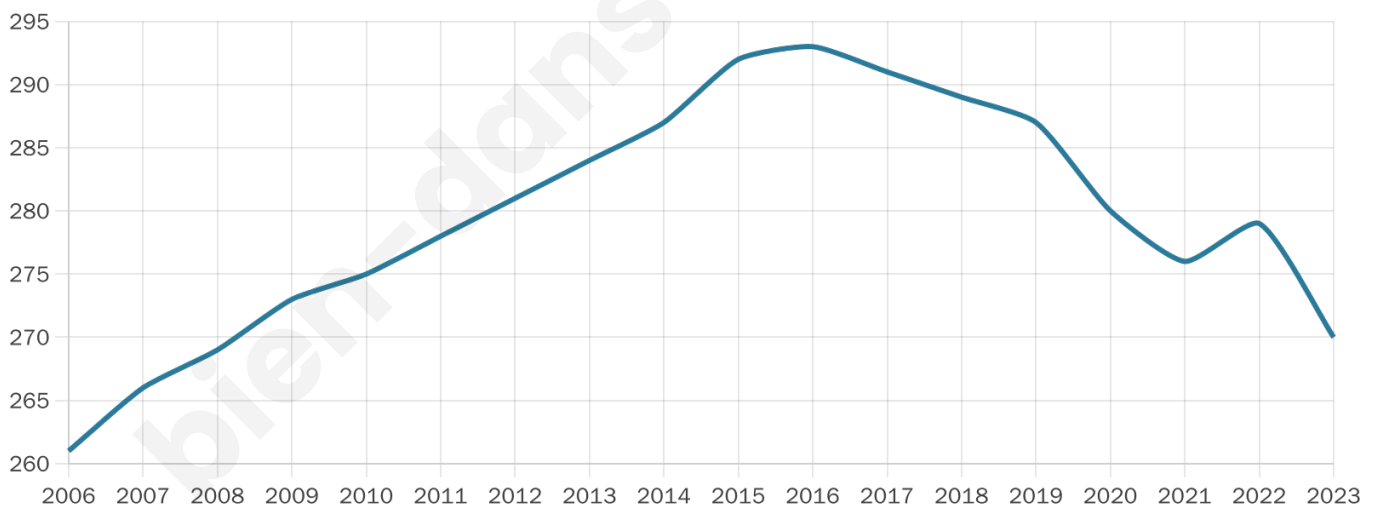

Version web

Ville de Saint-Georges- de-Montclard

Présenté par

BIEN dans
ma **VILLE** 

Sommaire

Situation géographique	3
Statistiques sur la population	4
Evolution du nombre d'habitants	4
Tranche d'âge	5
0-14 ans	5
15-29 ans	5
30-44 ans	5
45-59 ans	5
60-74 ans	5
75-89 ans	5
90 ans et +	5
Activité professionnelle	5
Agriculteurs	5
Artisans, Commerçants	5
Cadres et sup.	5
Professions intermédiaires	5
Employé	5
Ouvrier	5
Retraité	5
Autres	5
Niveau de diplôme	6
Sans diplôme ou CEP	6
Brevet, BEPC, DNB	6
CAP-BEP ou équivalent	6
BAC ou équivalent	6
BAC+2	6
BAC+3 ou +4	6
BAC+5 ou plus	6
Composition des ménages	6
Couple sans enfant	6
Couple avec enfant(s)	6
Famille monoparentale	6
Colocation / Autre	6
Personnes seules	6
Profils électoraux	7
Premier tour	7
Sécurité	8
Evolution du nombre d'infractions	8
Pour comparer	9
Services à la population	10
Commerce	10
Éducation	10
Villes autour de Saint-Georges-de-Montclard	11

270

Age moyen

44 ans

Pop active

47%

Taux chômage

11.5%

Pop densité

21 h/km²

Revenu moyen

20 920 €/an

Evolution du nombre d'habitants

Sources : Institut national de la statistique et des études économiques (insee) selon Les dernières parutions officielles de 2024 portant sur les années 2020, 2021 et 2022.