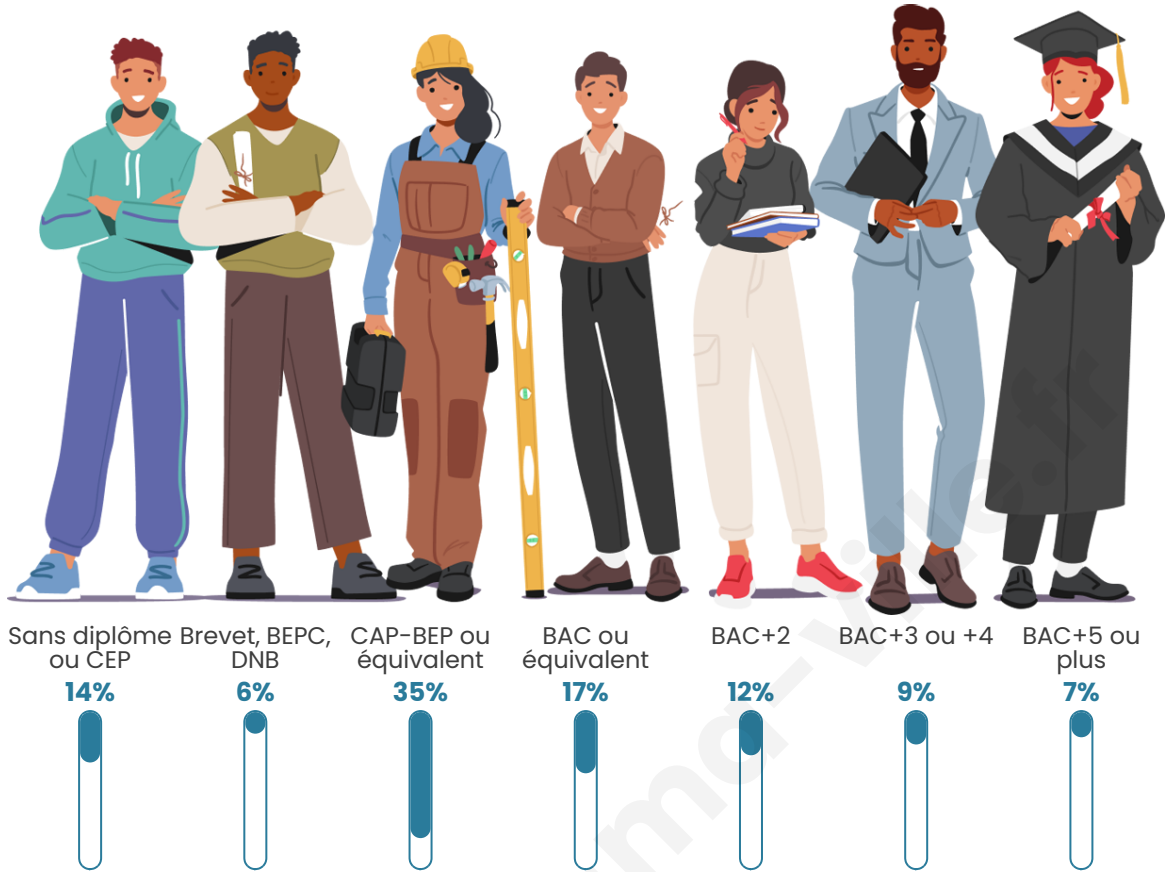

Tranche d'âge

Activité professionnelle

Niveau de diplôme

Composition des ménages

Profils électoraux

Premier tour

	Emmanuel MACRON	32.29 %
	Marine LE PEN	19.79 %
	Jean-Luc MÉLENCHON	10.94 %
	Éric ZEMMOUR	7.29 %
	Jean LASSALLE	6.25 %
	Valérie PÉCRESSÉ	6.25 %
	Fabien ROUSSEL	5.73 %
	Yannick JADOT	5.73 %
	Philippe POUTOU	2.08 %
	Nicolas DUPONT- AIGNAN	2.08 %
	Nathalie ARTHAUD	1.04 %
	Anne HIDALGO	0.52 %