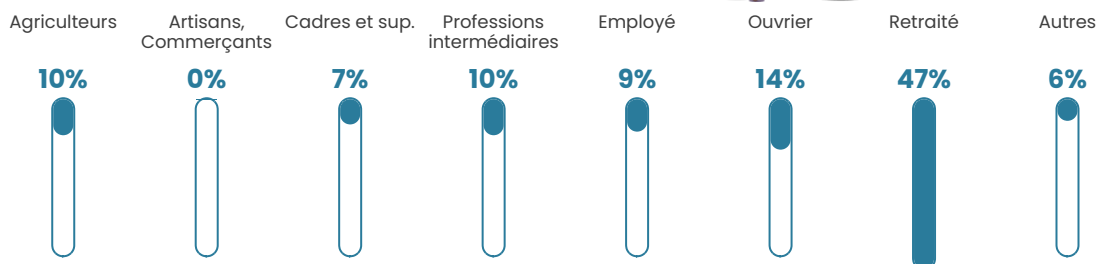

50 ans

Pop active

46.4%

Taux chômage

1.4%

Pop densité

83 h/km²

Revenu moyen

28 360 €/an

Evolution du nombre d'habitants

Sources : Institut national de la statistique et des études économiques (insee) selon Les dernières parutions officielles de 2024 portant sur les années 2020, 2021 et 2022.

Tranche d'âge

Activité professionnelle

Niveau de diplôme

Composition des ménages

Profils électoraux

Premier tour

	Emmanuel MACRON	32.29 %
	Marine LE PEN	19.79 %
	Jean-Luc MÉLENCHON	10.94 %
	Éric ZEMMOUR	7.29 %
	Jean LASSALLE	6.25 %
	Valérie PÉCRESSÉ	6.25 %
	Fabien ROUSSEL	5.73 %
	Yannick JADOT	5.73 %
	Philippe POUTOU	2.08 %
	Nicolas DUPONT- AIGNAN	2.08 %
	Nathalie ARTHAUD	1.04 %
	Anne HIDALGO	0.52 %