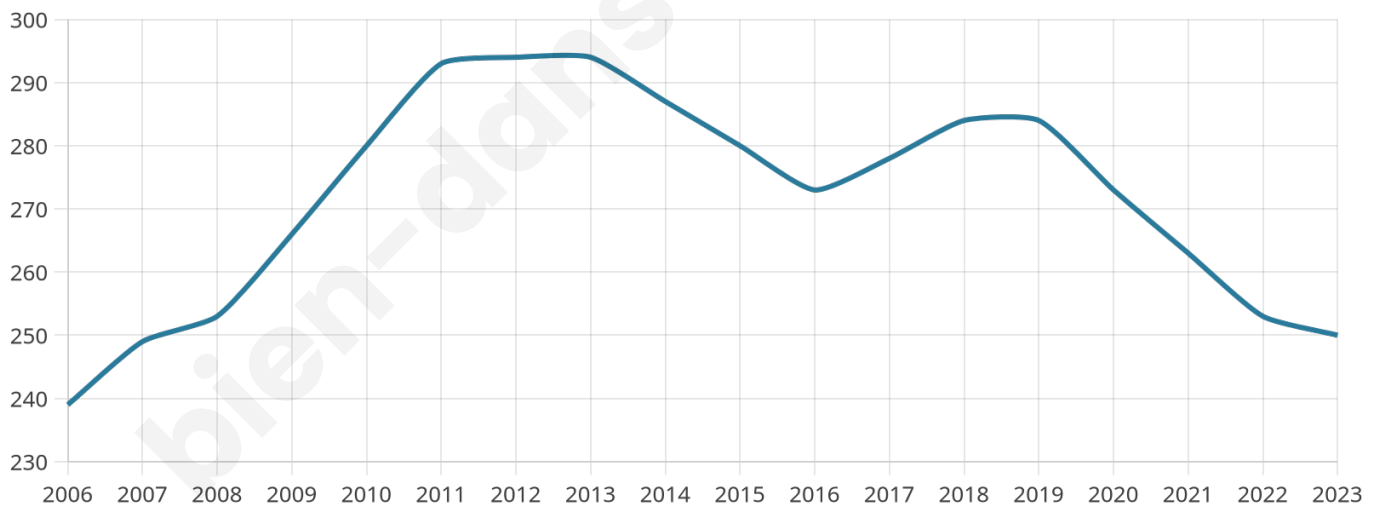

50 ans

Pop active

46.4%

Taux chômage

1.4%

Pop densité

83 h/km²

Revenu moyen

28 360 €/an

Evolution du nombre d'habitants

Sources : Institut national de la statistique et des études économiques (insee) selon Les dernières parutions officielles de 2024 portant sur les années 2020, 2021 et 2022.