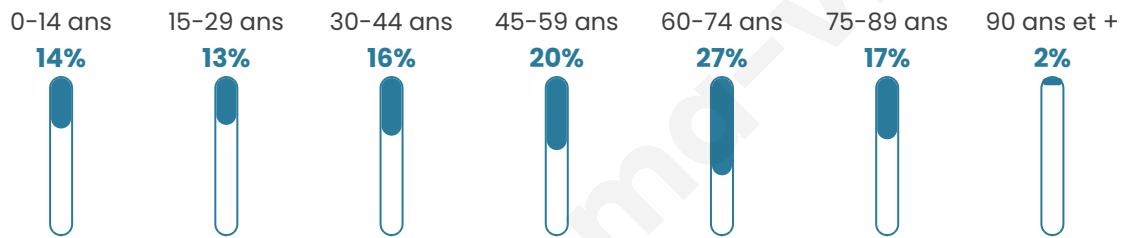

Version web

Ville de Saint-Georges- de-la-Rivière

Présenté par

BIEN dans
ma **VILLE** 

Sommaire

Situation géographique	3
Statistiques sur la population	4
Evolution du nombre d'habitants	4
Tranche d'âge	5
0-14 ans	5
15-29 ans	5
30-44 ans	5
45-59 ans	5
60-74 ans	5
75-89 ans	5
90 ans et +	5
Activité professionnelle	5
Agriculteurs	5
Artisans, Commerçants	5
Cadres et sup.	5
Professions intermédiaires	5
Employé	5
Ouvrier	5
Retraité	5
Autres	5
Niveau de diplôme	6
Sans diplôme ou CEP	6
Brevet, BEPC, DNB	6
CAP-BEP ou équivalent	6
BAC ou équivalent	6
BAC+2	6
BAC+3 ou +4	6
BAC+5 ou plus	6
Composition des ménages	6
Couple sans enfant	6
Couple avec enfant(s)	6
Famille monoparentale	6
Colocation / Autre	6
Personnes seules	6
Profils électoraux	7
Premier tour	7
Sécurité	8
Evolution du nombre d'infractions	8
Pour comparer	9
Services à la population	10
Commerce	10
Éducation	10
Villes autour de Saint-Georges-de-la-Rivière	11

50 ans

Pop active

46.4%

Taux chômage

1.4%

Pop densité

83 h/km²

Revenu moyen

Tranche d'âge

Activité professionnelle

Niveau de diplôme

Composition des ménages

Profils électoraux

Premier tour

	Emmanuel MACRON	32.29 %
	Marine LE PEN	19.79 %
	Jean-Luc MÉLENCHON	10.94 %
	Éric ZEMMOUR	7.29 %
	Jean LASSALLE	6.25 %
	Valérie PÉCRESSÉ	6.25 %
	Fabien ROUSSEL	5.73 %
	Yannick JADOT	5.73 %
	Philippe POUTOU	2.08 %
	Nicolas DUPONT- AIGNAN	2.08 %
	Nathalie ARTHAUD	1.04 %
	Anne HIDALGO	0.52 %