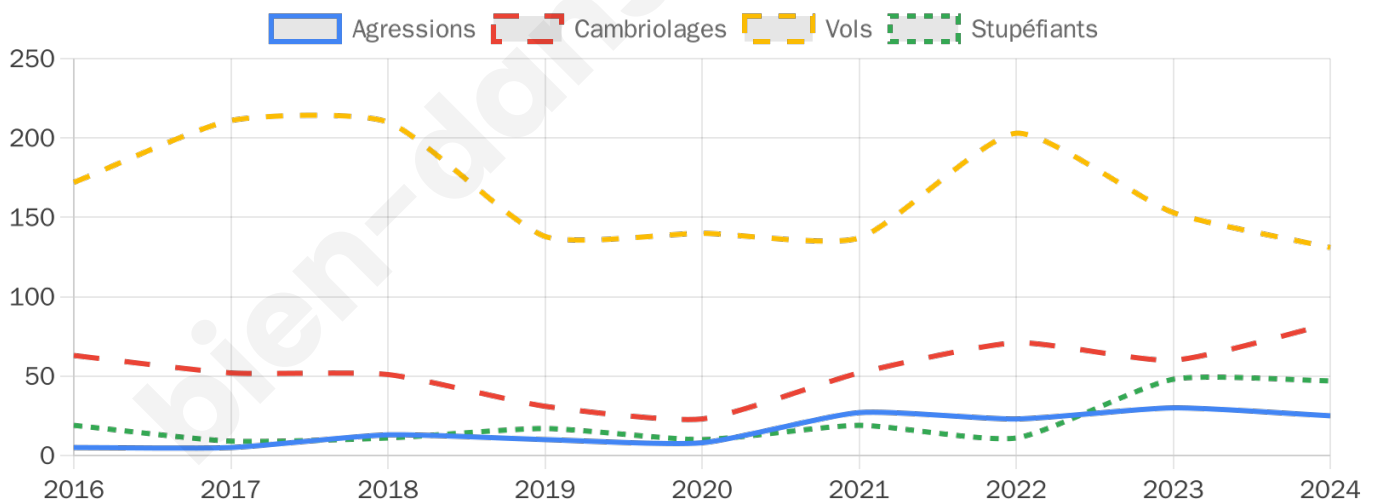

5 077 inscrits

Participation : 77.37%
Votes blancs : 1.15%
Votes nuls : 0.74%

Second tour

Emmanuel
MACRON

61,88 %

Marine LE PEN

38,12 %

5 076 inscrits

Participation : 76.73%
Votes blancs : 6.32%
Votes nuls : 2.23%

bien-dans-ma-ville.fr

Sécurité

Agressions physiques / sexuelles

25

Cambriolages

83

Vols / dégradations

131

Stupéfiants

47

Evolution du nombre d'infractions

Pour comparer

(en proportion du nombre d'habitants)

Sources : Bases statistiques communale, départementale et régionale de la délinquance enregistrée par la police et la gendarmerie nationales selon les dernières parutions officielles de 2025 portant sur l'année 2024 ([data.gouv](https://data.gouv.fr)).