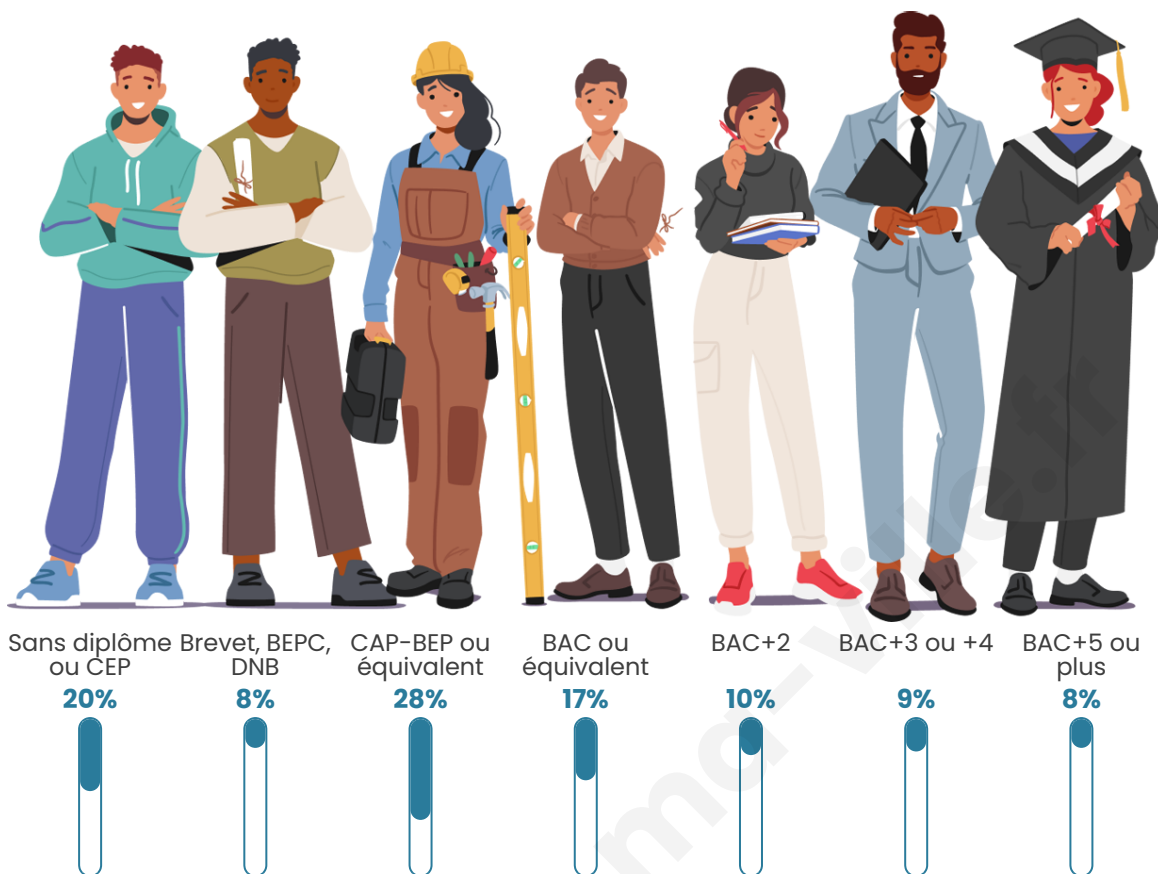

Tranche d'âge

Activité professionnelle

bien-dans-ma-ville.fr

Niveau de diplôme

Composition des ménages

Profils électoraux

Premier tour

	Emmanuel MACRON	35.68 %
	Marine LE PEN	21.15 %
	Jean-Luc MÉLENCHON	13.57 %
	Éric ZEMMOUR	8.33 %
	Valérie PÉCRESSÉ	6.90 %
	Yannick JADOT	4.33 %
	Jean LASSALLE	2.62 %
	Nicolas DUPONT- AIGNAN	2.41 %
	Fabien ROUSSEL	2.18 %
	Anne HIDALGO	1.74 %
	Nathalie ARTHAUD	0.54 %
	Philippe POUTOU	0.54 %