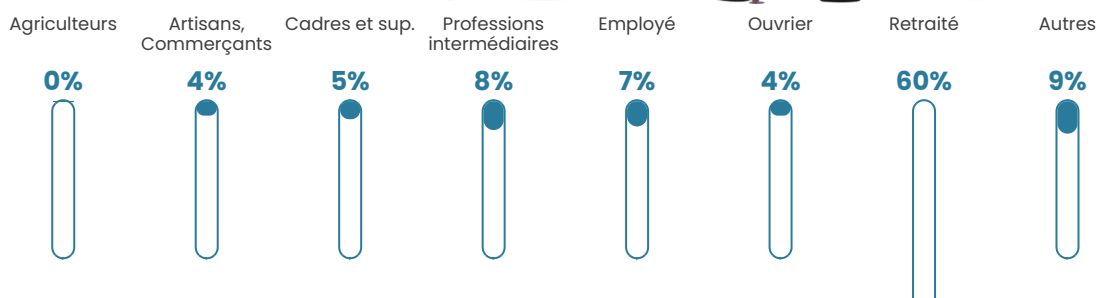

5 092

Age moyen

60 ans

Pop active

26.7%

Taux chômage

9.6%

Pop densité

509 h/km²

Revenu moyen

24 900 €/an

Evolution du nombre d'habitants

Sources : Institut national de la statistique et des études économiques (insee) selon Les dernières parutions officielles de 2024 portant sur les années 2020, 2021 et 2022.

Tranche d'âge

Activité professionnelle

bien-dans-ma-ville.fr

Niveau de diplôme

Composition des ménages

Profils électoraux

Premier tour

	Emmanuel MACRON	35.68 %
	Marine LE PEN	21.15 %
	Jean-Luc MÉLENCHON	13.57 %
	Éric ZEMMOUR	8.33 %
	Valérie PÉCRESSÉ	6.90 %
	Yannick JADOT	4.33 %
	Jean LASSALLE	2.62 %
	Nicolas DUPONT- AIGNAN	2.41 %
	Fabien ROUSSEL	2.18 %
	Anne HIDALGO	1.74 %
	Nathalie ARTHAUD	0.54 %
	Philippe POUTOU	0.54 %