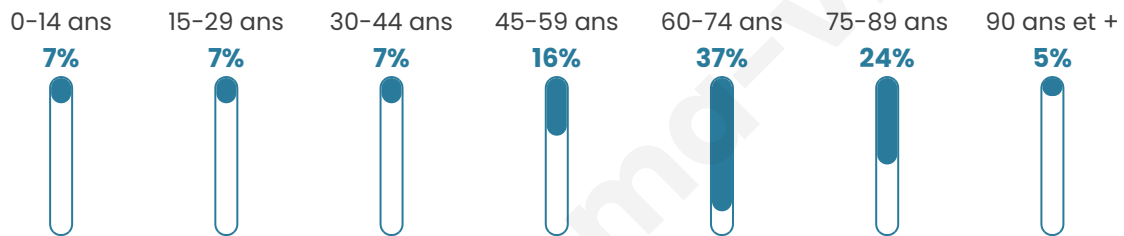

5 092

Age moyen

60 ans

Pop active

26.7%

Taux chômage

9.6%

Pop densité

509 h/km²

Revenu moyen

24 900 €/an

Evolution du nombre d'habitants

Sources : Institut national de la statistique et des études économiques (insee) selon Les dernières parutions officielles de 2024 portant sur les années 2020, 2021 et 2022.

Tranche d'âge

Activité professionnelle

bien-dans-ma-ville.fr

Niveau de diplôme

Composition des ménages

Profils électoraux

Premier tour

	Emmanuel MACRON	35.68 %
	Marine LE PEN	21.15 %
	Jean-Luc MÉLENCHON	13.57 %
	Éric ZEMMOUR	8.33 %
	Valérie PÉCRESSÉ	6.90 %
	Yannick JADOT	4.33 %
	Jean LASSALLE	2.62 %
	Nicolas DUPONT- AIGNAN	2.41 %
	Fabien ROUSSEL	2.18 %
	Anne HIDALGO	1.74 %
	Nathalie ARTHAUD	0.54 %
	Philippe POUTOU	0.54 %