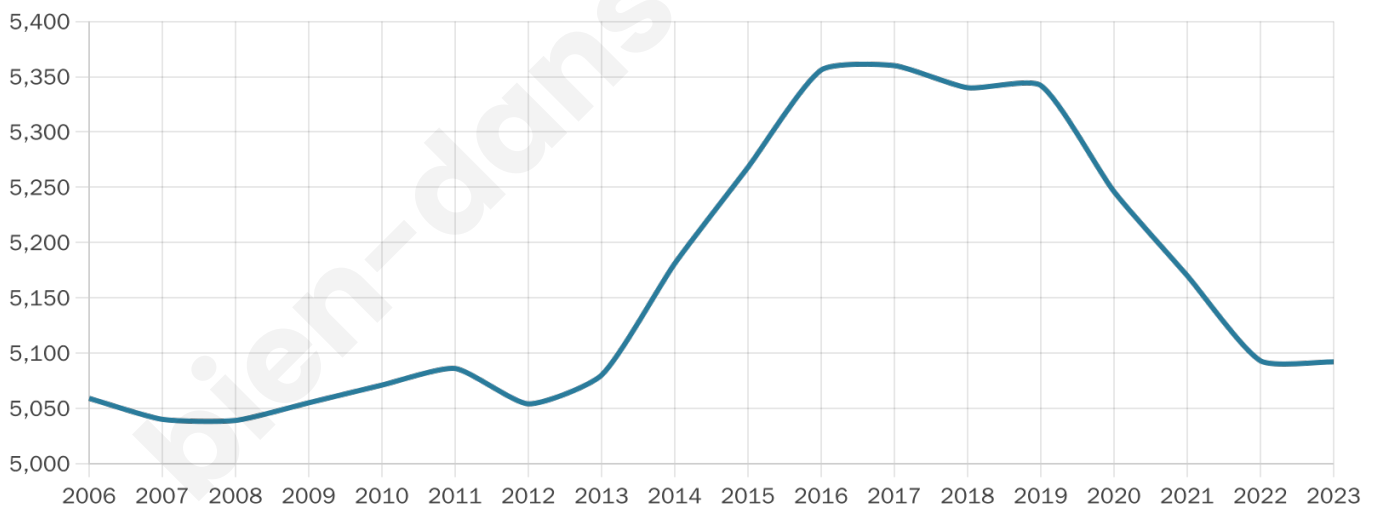

5 092

Age moyen

60 ans

Pop active

26.7%

Taux chômage

9.6%

Pop densité

509 h/km²

Revenu moyen

24 900 €/an

Evolution du nombre d'habitants

Sources : Institut national de la statistique et des études économiques (insee) selon Les dernières parutions officielles de 2024 portant sur les années 2020, 2021 et 2022.