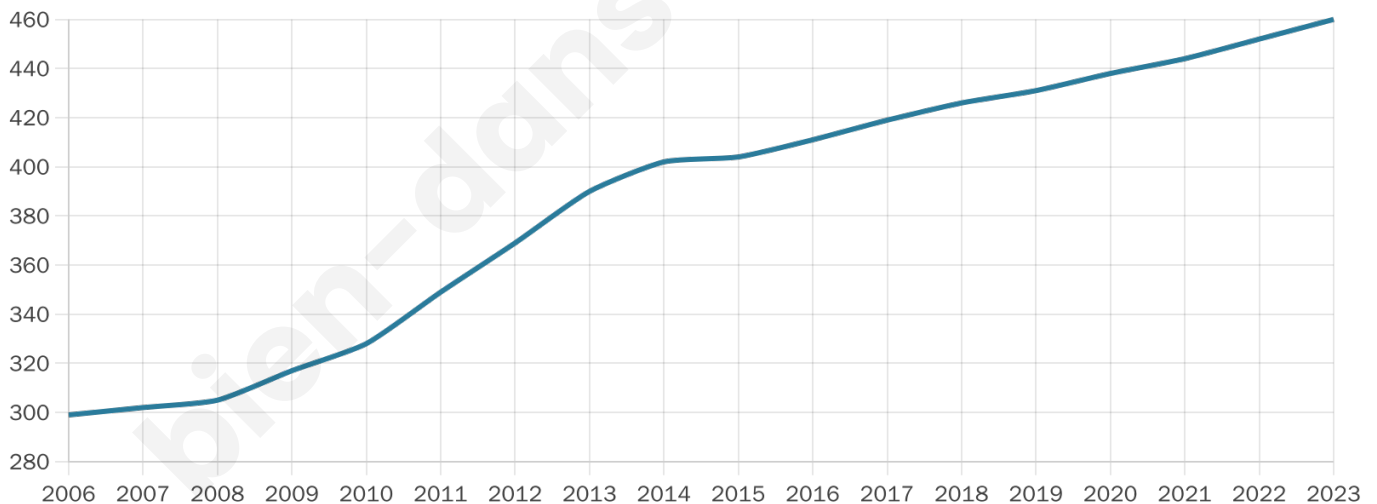

# Statistiques sur la population

Nombre d'habitants

**460**

Age moyen

**38 ans**

Pop active

**45.4%**

Taux chômage

**5%**

Pop densité

**31 h/km<sup>2</sup>**

Revenu moyen

**22 410 €/an**

## Evolution du nombre d'habitants

Sources : Institut national de la statistique et des études économiques (insee) selon Les dernières parutions officielles de 2024 portant sur les années 2020, 2021 et 2022.