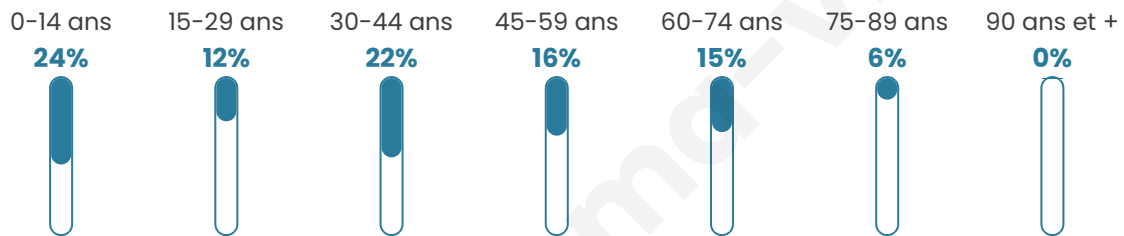

# Statistiques sur la population

Nombre d'habitants

**460**

Age moyen

**38 ans**

Pop active

**45.4%**

Taux chômage

**5%**

Pop densité

**31 h/km<sup>2</sup>**

Revenu moyen

**22 410 €/an**

## Evolution du nombre d'habitants

Sources : Institut national de la statistique et des études économiques (insee) selon Les dernières parutions officielles de 2024 portant sur les années 2020, 2021 et 2022.

## Tranche d'âge