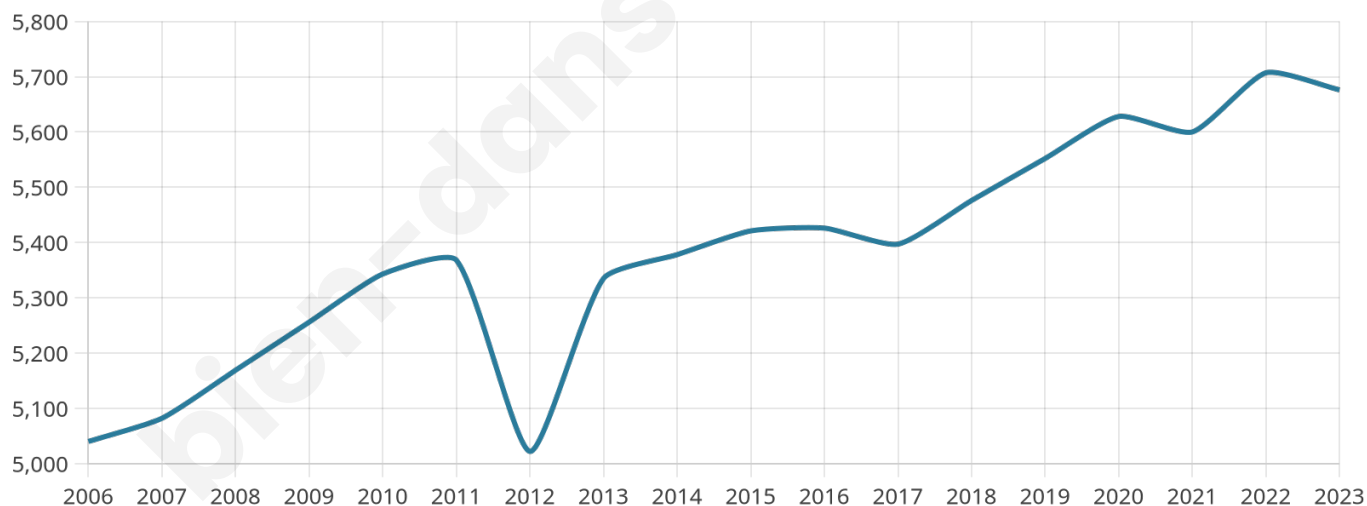

Nombre d'habitants

5 676

Age moyen

43 ans

Pop active

47.1%

Taux chômage

10%

Pop densité

631 h/km²

Revenu moyen

25 520 €/an

Evolution du nombre d'habitants

Sources : Institut national de la statistique et des études économiques (insee) selon Les dernières parutions officielles de 2024 portant sur les années 2020, 2021 et 2022.

Tranche d'âge

Activité professionnelle

Niveau de diplôme

Composition des ménages

Profils électoraux

Premier tour

	Emmanuel MACRON	24.29 %
	Marine LE PEN	23.85 %
	Jean-Luc MÉLENCHON	23.09 %
	Éric ZEMMOUR	9.39 %
	Yannick JADOT	5.12 %
	Valérie PÉCRESE	4.54 %
	Jean LASSALLE	2.79 %
	Fabien ROUSSEL	2.47 %
	Anne HIDALGO	1.83 %
	Nicolas DUPONT- AIGNAN	1.72 %
	Philippe POUTOU	0.47 %
	Nathalie ARTHAUD	0.44 %