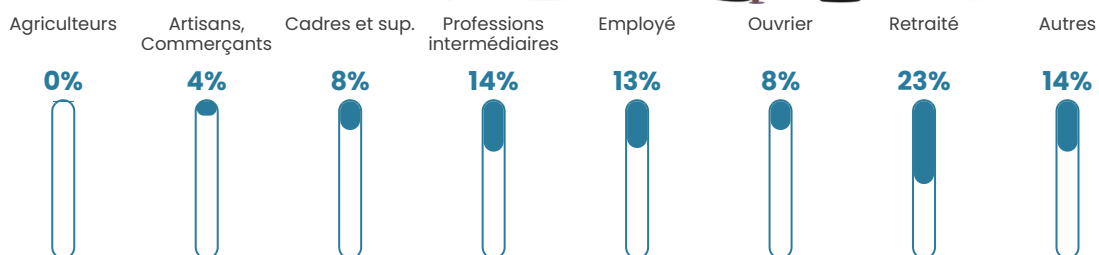

Pop densité

631 h/km²

Revenu moyen

25 520 €/an

Evolution du nombre d'habitants

Sources : Institut national de la statistique et des études économiques (insee) selon Les dernières parutions officielles de 2024 portant sur les années 2020, 2021 et 2022.

Tranche d'âge

Activité professionnelle

Niveau de diplôme

Composition des ménages

Profils électoraux

Premier tour

	Emmanuel MACRON	24.29 %
	Marine LE PEN	23.85 %
	Jean-Luc MÉLENCHON	23.09 %
	Éric ZEMMOUR	9.39 %
	Yannick JADOT	5.12 %
	Valérie PÉCRESE	4.54 %
	Jean LASSALLE	2.79 %
	Fabien ROUSSEL	2.47 %
	Anne HIDALGO	1.83 %
	Nicolas DUPONT- AIGNAN	1.72 %
	Philippe POUTOU	0.47 %
	Nathalie ARTHAUD	0.44 %