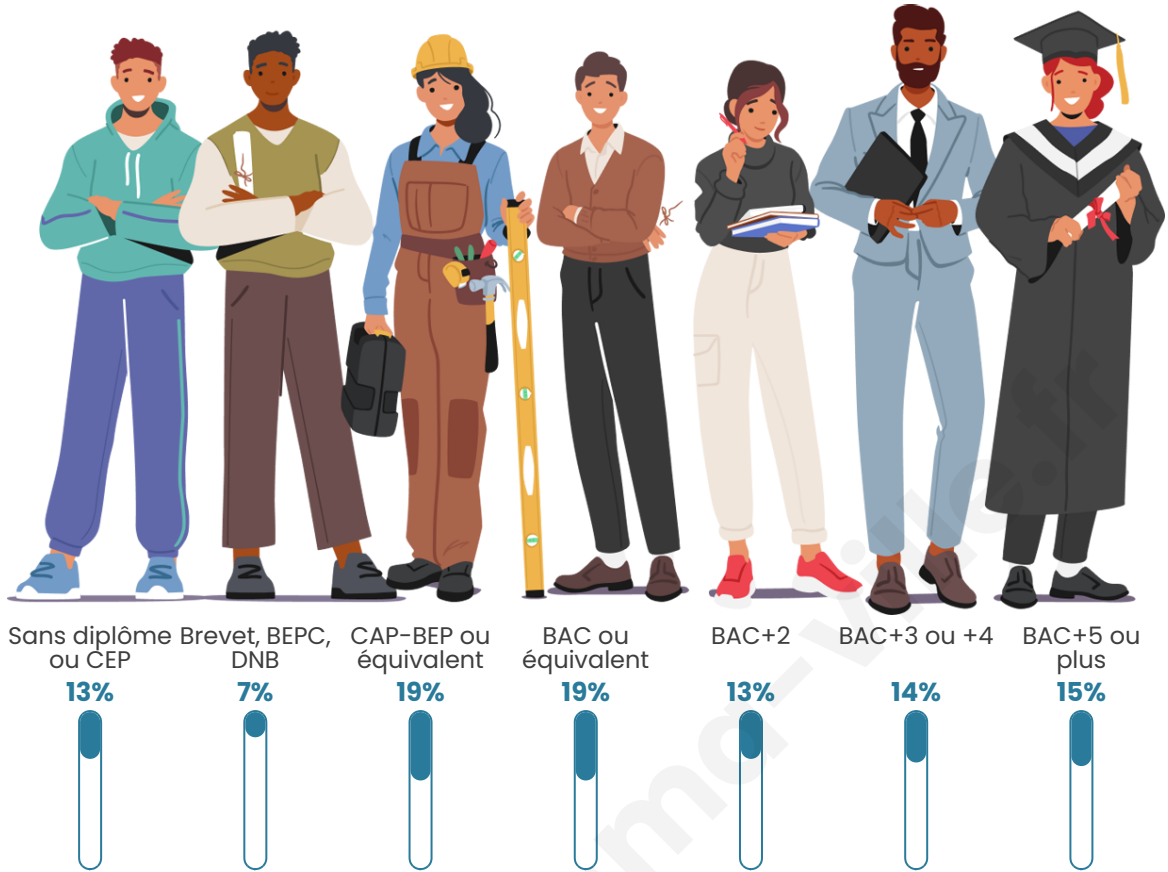

Nombre d'habitants

5 676

Age moyen

43 ans

Pop active

47.1%

Taux chômage

10%

Pop densité

631 h/km²

Revenu moyen

25 520 €/an

Evolution du nombre d'habitants

Sources : Institut national de la statistique et des études économiques (insee) selon Les dernières parutions officielles de 2024 portant sur les années 2020, 2021 et 2022.

Tranche d'âge

Activité professionnelle

Niveau de diplôme

Composition des ménages

Profils électoraux

Premier tour

	Emmanuel MACRON	24.29 %
	Marine LE PEN	23.85 %
	Jean-Luc MÉLENCHON	23.09 %
	Éric ZEMMOUR	9.39 %
	Yannick JADOT	5.12 %
	Valérie PÉCRESE	4.54 %
	Jean LASSALLE	2.79 %
	Fabien ROUSSEL	2.47 %
	Anne HIDALGO	1.83 %
	Nicolas DUPONT- AIGNAN	1.72 %
	Philippe POUTOU	0.47 %
	Nathalie ARTHAUD	0.44 %