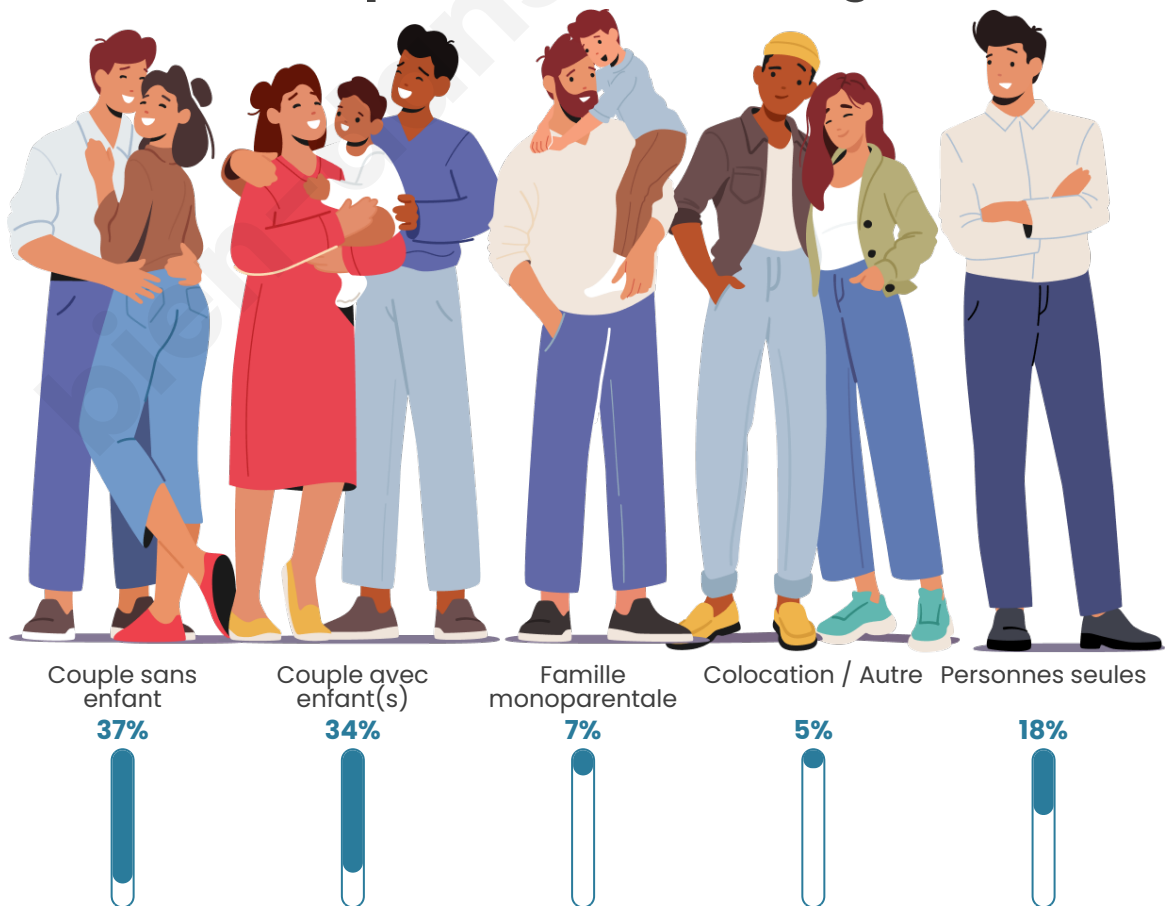

Nombre d'habitants

5 676

Age moyen

43 ans

Pop active

47.1%

Taux chômage

10%

Tranche d'âge

Activité professionnelle

Niveau de diplôme

Composition des ménages

Profils électoraux

Premier tour

	Emmanuel MACRON	24.29 %
	Marine LE PEN	23.85 %
	Jean-Luc MÉLENCHON	23.09 %
	Éric ZEMMOUR	9.39 %
	Yannick JADOT	5.12 %
	Valérie PÉCRESE	4.54 %
	Jean LASSALLE	2.79 %
	Fabien ROUSSEL	2.47 %
	Anne HIDALGO	1.83 %
	Nicolas DUPONT- AIGNAN	1.72 %
	Philippe POUTOU	0.47 %
	Nathalie ARTHAUD	0.44 %