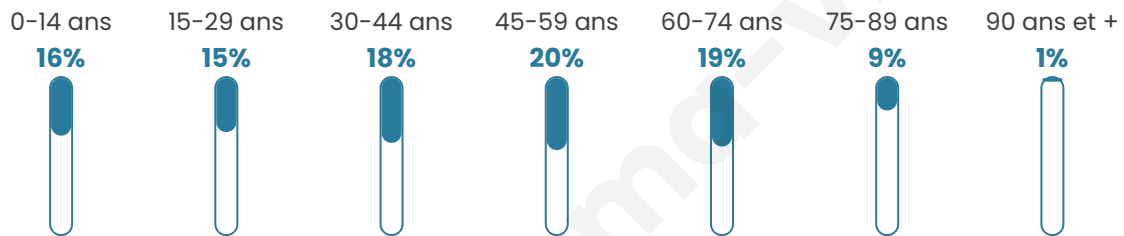

Nombre d'habitants

5 676

Age moyen

43 ans

Pop active

47.1%

Taux chômage

10%

Pop densité

631 h/km²

Revenu moyen

25 520 €/an

Evolution du nombre d'habitants

Sources : Institut national de la statistique et des études économiques (insee) selon Les dernières parutions officielles de 2024 portant sur les années 2020, 2021 et 2022.

Tranche d'âge

Activité professionnelle

Niveau de diplôme

Composition des ménages

Profils électoraux

Premier tour

	Emmanuel MACRON	24.29 %
	Marine LE PEN	23.85 %
	Jean-Luc MÉLENCHON	23.09 %
	Éric ZEMMOUR	9.39 %
	Yannick JADOT	5.12 %
	Valérie PÉCRESE	4.54 %
	Jean LASSALLE	2.79 %
	Fabien ROUSSEL	2.47 %
	Anne HIDALGO	1.83 %
	Nicolas DUPONT- AIGNAN	1.72 %
	Philippe POUTOU	0.47 %
	Nathalie ARTHAUD	0.44 %