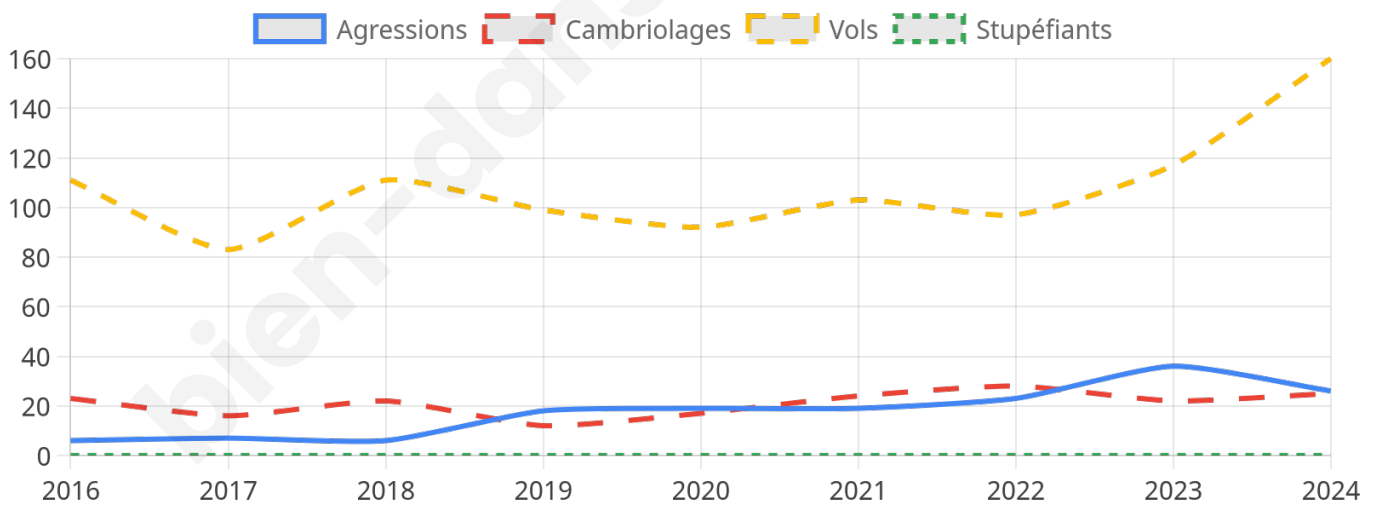

4 530 inscrits

Participation : 77.66%

Votes blancs : 1.45%

Votes nuls : 0.82%

Second tour

	Emmanuel MACRON	56,46 %
	Marine LE PEN	43,54 %

4 531 inscrits

Participation : 74.2%

Votes blancs : 6.57%

Votes nuls : 2.23%

Sécurité

Agressions physiques / sexuelles

26

Cambriolages

25

Vols / dégradations

160

Stupéfiants

0

Evolution du nombre d'infractions

Pour comparer

(en proportion du nombre d'habitants)

Sources : Bases statistiques communale, départementale et régionale de la délinquance enregistrée par la police et la gendarmerie nationales selon les dernières parutions officielles de 2025 portant sur l'année 2024 ([data.gouv](https://data.gouv.fr)).