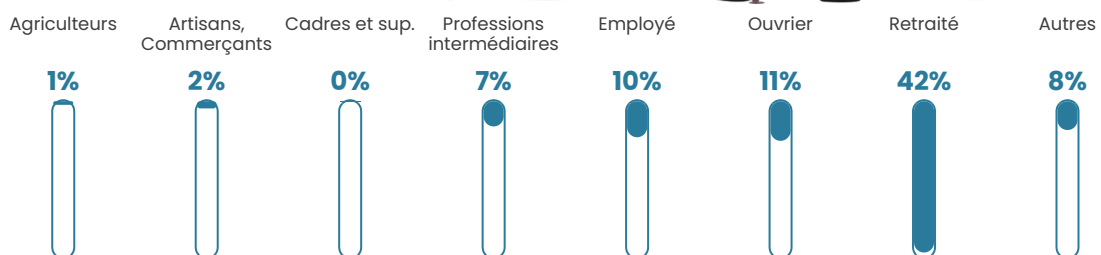

42 h/km²

Revenu moyen

20 190 €/an

Evolution du nombre d'habitants

Sources : Institut national de la statistique et des études économiques (insee) selon Les dernières parutions officielles de 2024 portant sur les années 2020, 2021 et 2022.

Tranche d'âge

Activité professionnelle

Niveau de diplôme

Composition des ménages

Profils électoraux

Premier tour

	Marine LE PEN	33.19 %
	Emmanuel MACRON	27.16 %
	Jean-Luc MÉLENCHON	12.07 %
	Yannick JADOT	5.17 %
	Éric ZEMMOUR	4.74 %
	Valérie PÉCRESSE	4.31 %
	Fabien ROUSSEL	3.88 %
	Nicolas DUPONT-AIGNAN	3.02 %
	Jean LASSALLE	2.59 %
	Nathalie ARTHAUD	1.29 %
	Anne HIDALGO	1.29 %
	Philippe POUTOU	1.29 %