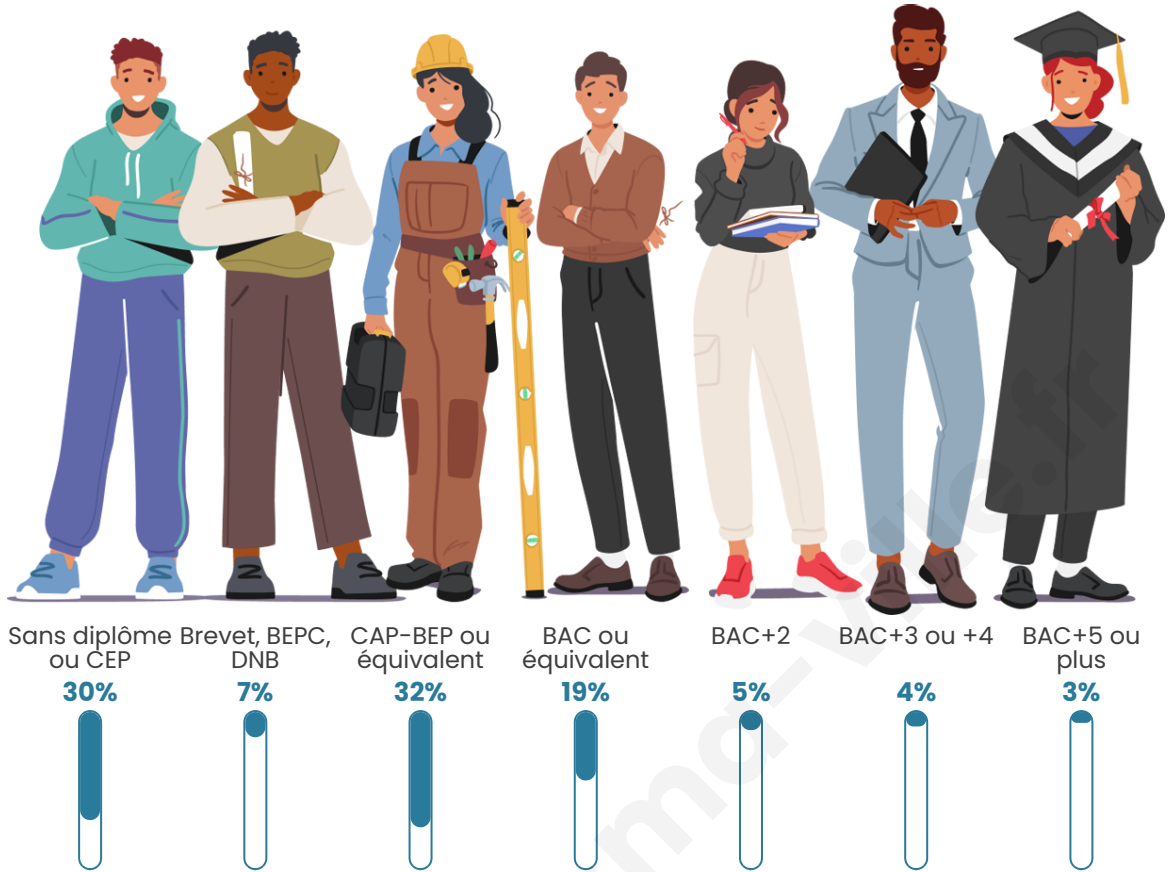

416

Age moyen

47 ans

Pop active

41.1%

Taux chômage

8.6%

Pop densité

Tranche d'âge

Activité professionnelle

Niveau de diplôme

Composition des ménages

Profils électoraux

Premier tour

	Marine LE PEN	33.19 %
	Emmanuel MACRON	27.16 %
	Jean-Luc MÉLENCHON	12.07 %
	Yannick JADOT	5.17 %
	Éric ZEMMOUR	4.74 %
	Valérie PÉCRESSE	4.31 %
	Fabien ROUSSEL	3.88 %
	Nicolas DUPONT-AIGNAN	3.02 %
	Jean LASSALLE	2.59 %
	Nathalie ARTHAUD	1.29 %
	Anne HIDALGO	1.29 %
	Philippe POUTOU	1.29 %