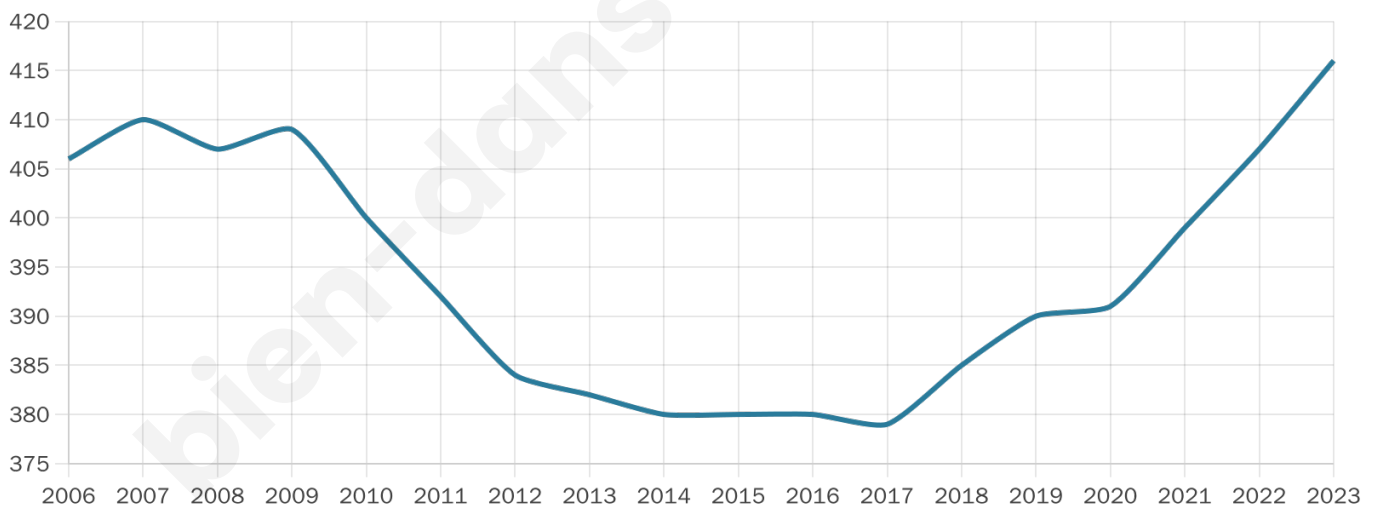

416

Age moyen

47 ans

Pop active

41.1%

Taux chômage

8.6%

Pop densité

42 h/km²

Revenu moyen

20 190 €/an

Evolution du nombre d'habitants

Sources : Institut national de la statistique et des études économiques (insee) selon Les dernières parutions officielles de 2024 portant sur les années 2020, 2021 et 2022.