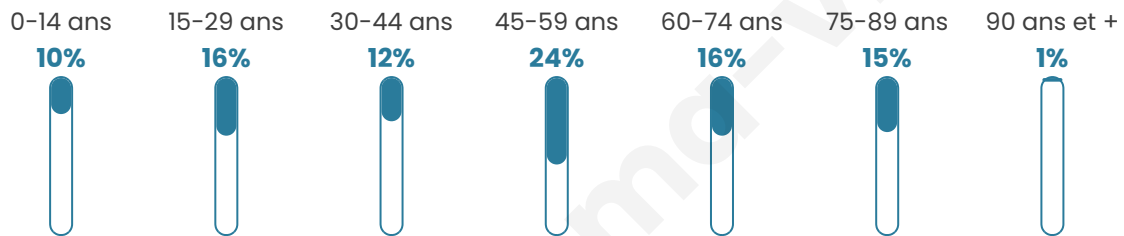

416

Age moyen

47 ans

Pop active

41.1%

Taux chômage

8.6%

Pop densité

42 h/km²

Revenu moyen

20 190 €/an

Evolution du nombre d'habitants

Sources : Institut national de la statistique et des études économiques (insee) selon Les dernières parutions officielles de 2024 portant sur les années 2020, 2021 et 2022.

Tranche d'âge

Activité professionnelle

Niveau de diplôme

Composition des ménages

Profils électoraux

Premier tour

	Marine LE PEN	33.19 %
	Emmanuel MACRON	27.16 %
	Jean-Luc MÉLENCHON	12.07 %
	Yannick JADOT	5.17 %
	Éric ZEMMOUR	4.74 %
	Valérie PÉCRESSE	4.31 %
	Fabien ROUSSEL	3.88 %
	Nicolas DUPONT-AIGNAN	3.02 %
	Jean LASSALLE	2.59 %
	Nathalie ARTHAUD	1.29 %
	Anne HIDALGO	1.29 %
	Philippe POUTOU	1.29 %

313 inscrits

Participation : 75.4%
Votes blancs : 0.00%
Votes nuls : 1.69%

Second tour

	Emmanuel MACRON	45,37 %
	Marine LE PEN	54,63 %

313 inscrits

Participation : 79.87%
Votes blancs : 6.4%
Votes nuls : 2.8%