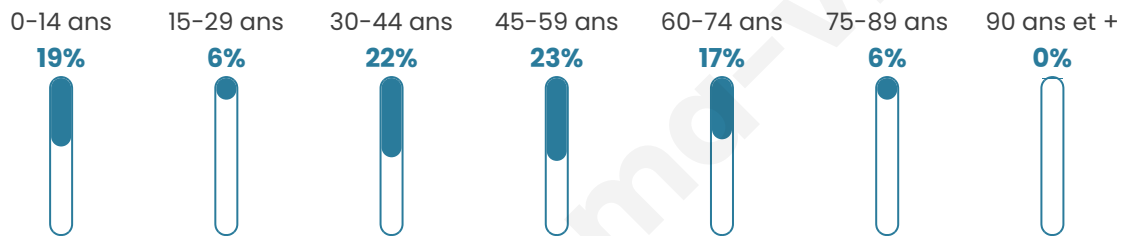

42 ans

Pop active

50.5%

Taux chômage

2.5%

Pop densité

13 h/km²

Revenu moyen

25 500 €/an

Evolution du nombre d'habitants

Sources : Institut national de la statistique et des études économiques (insee) selon Les dernières parutions officielles de 2024 portant sur les années 2020, 2021 et 2022.

Tranche d'âge

Activité professionnelle

Niveau de diplôme

Composition des ménages

Profils électoraux

Premier tour

	Marine LE PEN	31.97 %
	Emmanuel MACRON	20.49 %
	Jean-Luc MÉLENCHON	17.21 %
	Jean LASSALLE	8.20 %
	Éric ZEMMOUR	7.38 %
	Anne HIDALGO	4.10 %
	Yannick JADOT	4.10 %
	Valérie PÉCRESSE	2.46 %
	Nicolas DUPONT-AIGNAN	2.46 %
	Fabien ROUSSEL	1.64 %
	Nathalie ARTHAUD	0.00 %
	Philippe POUTOU	0.00 %