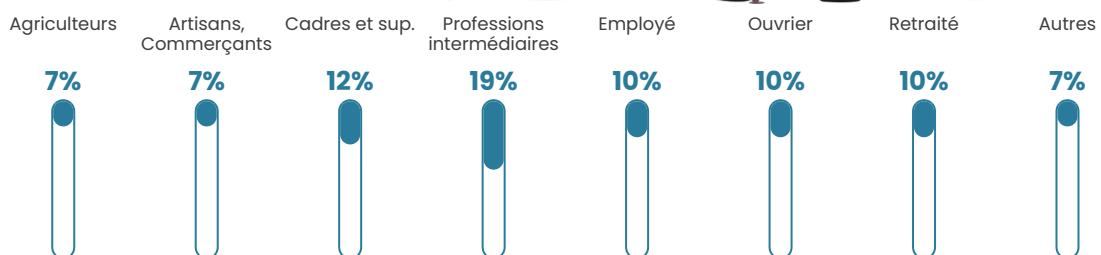

42 ans

Pop active

50.5%

Taux chômage

2.5%

Pop densité

13 h/km²

Revenu moyen

25 500 €/an

Evolution du nombre d'habitants

Sources : Institut national de la statistique et des études économiques (insee) selon Les dernières parutions officielles de 2024 portant sur les années 2020, 2021 et 2022.

Tranche d'âge

Activité professionnelle

Niveau de diplôme

Composition des ménages

Profils électoraux

Premier tour

	Marine LE PEN	31.97 %
	Emmanuel MACRON	20.49 %
	Jean-Luc MÉLENCHON	17.21 %
	Jean LASSALLE	8.20 %
	Éric ZEMMOUR	7.38 %
	Anne HIDALGO	4.10 %
	Yannick JADOT	4.10 %
	Valérie PÉCRESSE	2.46 %
	Nicolas DUPONT-AIGNAN	2.46 %
	Fabien ROUSSEL	1.64 %
	Nathalie ARTHAUD	0.00 %
	Philippe POUTOU	0.00 %