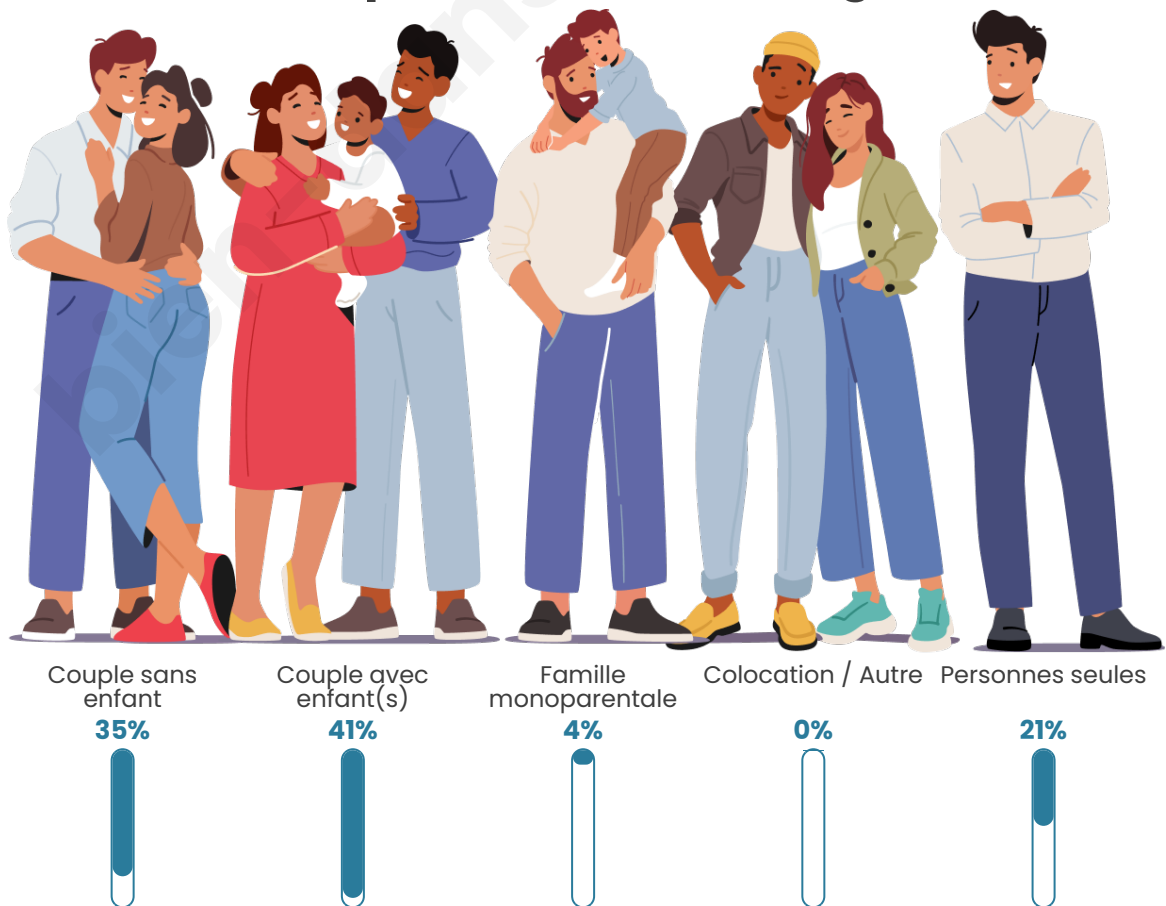

Tranche d'âge

Activité professionnelle

Niveau de diplôme

Composition des ménages

Profils électoraux

Premier tour

	Marine LE PEN	31.97 %
	Emmanuel MACRON	20.49 %
	Jean-Luc MÉLENCHON	17.21 %
	Jean LASSALLE	8.20 %
	Éric ZEMMOUR	7.38 %
	Anne HIDALGO	4.10 %
	Yannick JADOT	4.10 %
	Valérie PÉCRESSE	2.46 %
	Nicolas DUPONT-AIGNAN	2.46 %
	Fabien ROUSSEL	1.64 %
	Nathalie ARTHAUD	0.00 %
	Philippe POUTOU	0.00 %