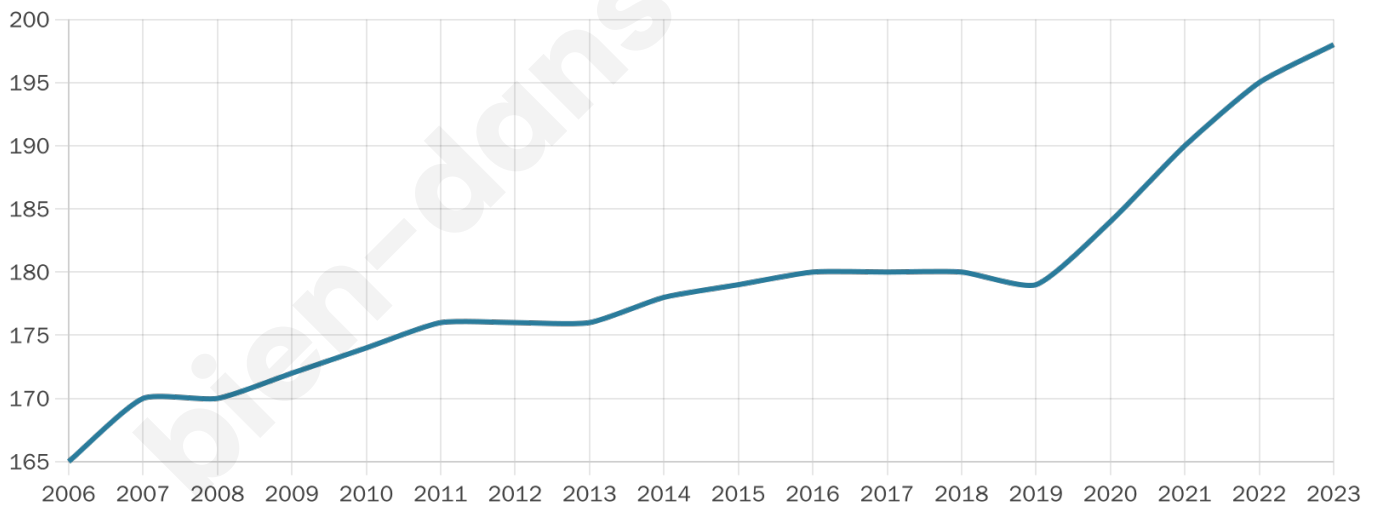

42 ans

Pop active

50.5%

Taux chômage

2.5%

Pop densité

13 h/km²

Revenu moyen

25 500 €/an

Evolution du nombre d'habitants

Sources : Institut national de la statistique et des études économiques (insee) selon Les dernières parutions officielles de 2024 portant sur les années 2020, 2021 et 2022.