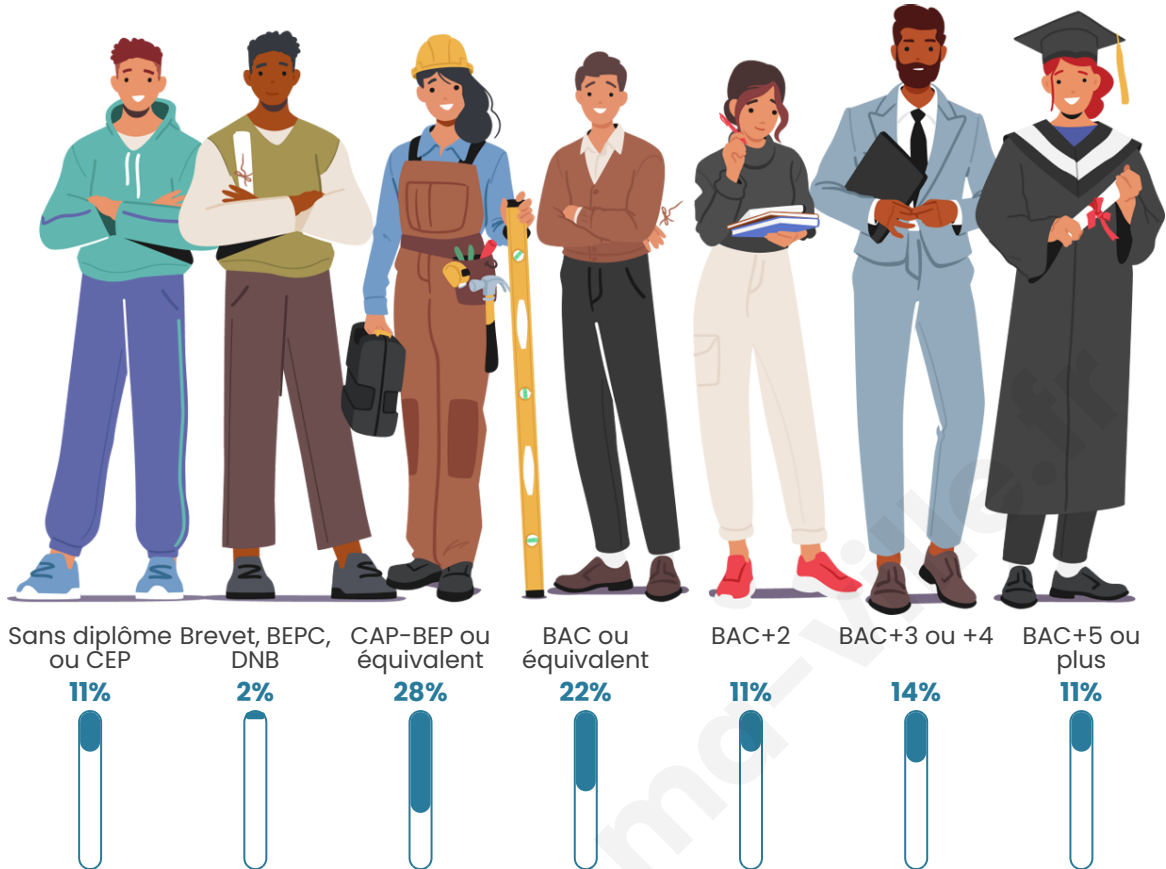

Tranche d'âge

Activité professionnelle

Niveau de diplôme

Composition des ménages

Profils électoraux

Premier tour

	Marine LE PEN	31.97 %
	Emmanuel MACRON	20.49 %
	Jean-Luc MÉLENCHON	17.21 %
	Jean LASSALLE	8.20 %
	Éric ZEMMOUR	7.38 %
	Anne HIDALGO	4.10 %
	Yannick JADOT	4.10 %
	Valérie PÉCRESSE	2.46 %
	Nicolas DUPONT-AIGNAN	2.46 %
	Fabien ROUSSEL	1.64 %
	Nathalie ARTHAUD	0.00 %
	Philippe POUTOU	0.00 %