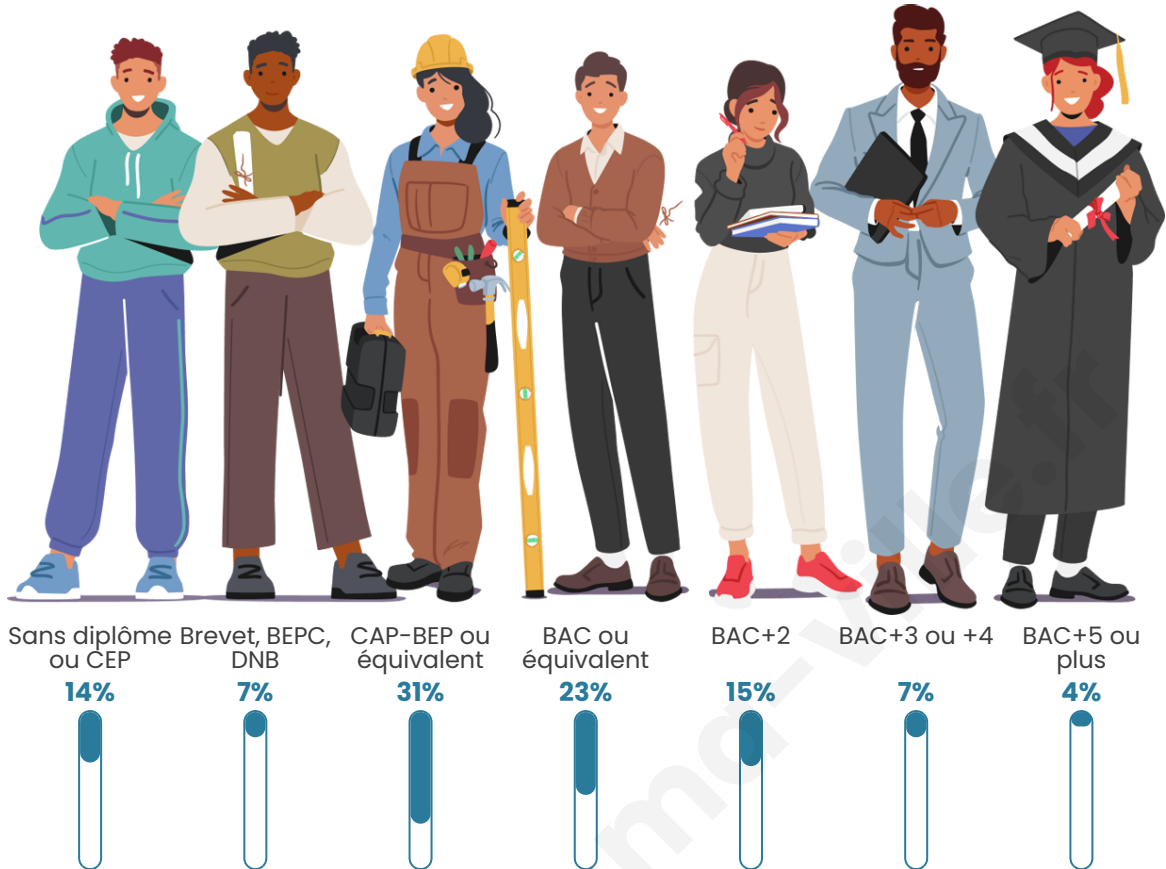

Tranche d'âge

Activité professionnelle

Niveau de diplôme

Composition des ménages

Profils électoraux

Premier tour

	Marine LE PEN	35.44 %
	Emmanuel MACRON	25.95 %
	Jean-Luc MÉLENCHON	11.39 %
	Éric ZEMMOUR	6.84 %
	Jean LASSALLE	6.08 %
	Valérie PÉCRESSÉ	5.82 %
	Yannick JADOT	3.67 %
	Fabien ROUSSEL	1.65 %
	Nicolas DUPONT-AIGNAN	1.65 %
	Anne HIDALGO	1.01 %
	Nathalie ARTHAUD	0.25 %
	Philippe POUTOU	0.25 %