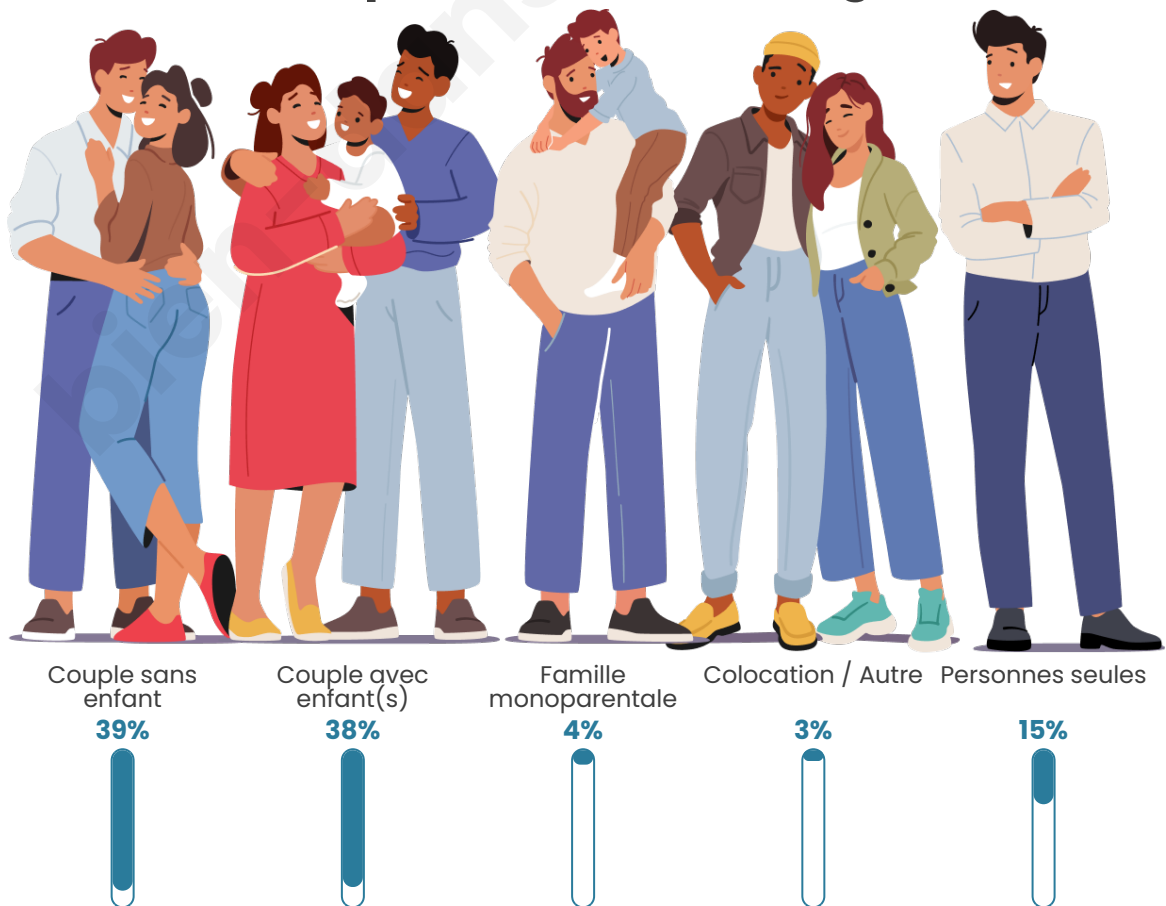

Tranche d'âge

Activité professionnelle

Niveau de diplôme

Composition des ménages

Profils électoraux

Premier tour

	Marine LE PEN	35.44 %
	Emmanuel MACRON	25.95 %
	Jean-Luc MÉLENCHON	11.39 %
	Éric ZEMMOUR	6.84 %
	Jean LASSALLE	6.08 %
	Valérie PÉCRESSÉ	5.82 %
	Yannick JADOT	3.67 %
	Fabien ROUSSEL	1.65 %
	Nicolas DUPONT-AIGNAN	1.65 %
	Anne HIDALGO	1.01 %
	Nathalie ARTHAUD	0.25 %
	Philippe POUTOU	0.25 %