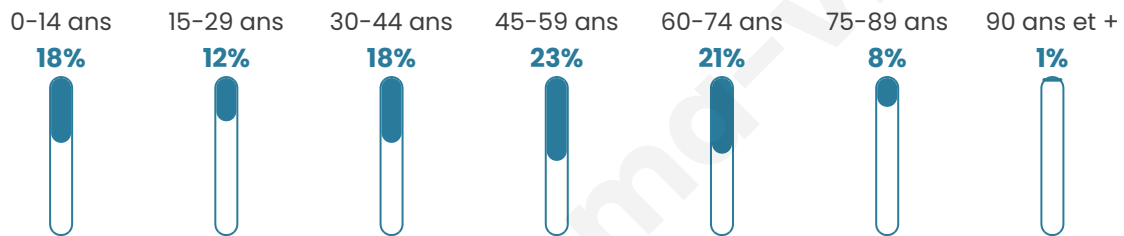

1 171

Age moyen

43 ans

Pop active

48.2%

Taux chômage

1.7%

Pop densité

35 h/km²

Revenu moyen

23 500 €/an

Evolution du nombre d'habitants

Sources : Institut national de la statistique et des études économiques (insee) selon Les dernières parutions officielles de 2024 portant sur les années 2020, 2021 et 2022.

Tranche d'âge

Activité professionnelle

Niveau de diplôme

Composition des ménages

Profils électoraux

Premier tour

	Marine LE PEN	35.44 %
	Emmanuel MACRON	25.95 %
	Jean-Luc MÉLENCHON	11.39 %
	Éric ZEMMOUR	6.84 %
	Jean LASSALLE	6.08 %
	Valérie PÉCRESSÉ	5.82 %
	Yannick JADOT	3.67 %
	Fabien ROUSSEL	1.65 %
	Nicolas DUPONT-AIGNAN	1.65 %
	Anne HIDALGO	1.01 %
	Nathalie ARTHAUD	0.25 %
	Philippe POUTOU	0.25 %

967 inscrits

Participation : 83.14%

Votes blancs : 1.12%

Votes nuls : 0.62%

Second tour

	Emmanuel MACRON	42,47 %
	Marine LE PEN	57,53 %

967 inscrits

Participation : 83.56%