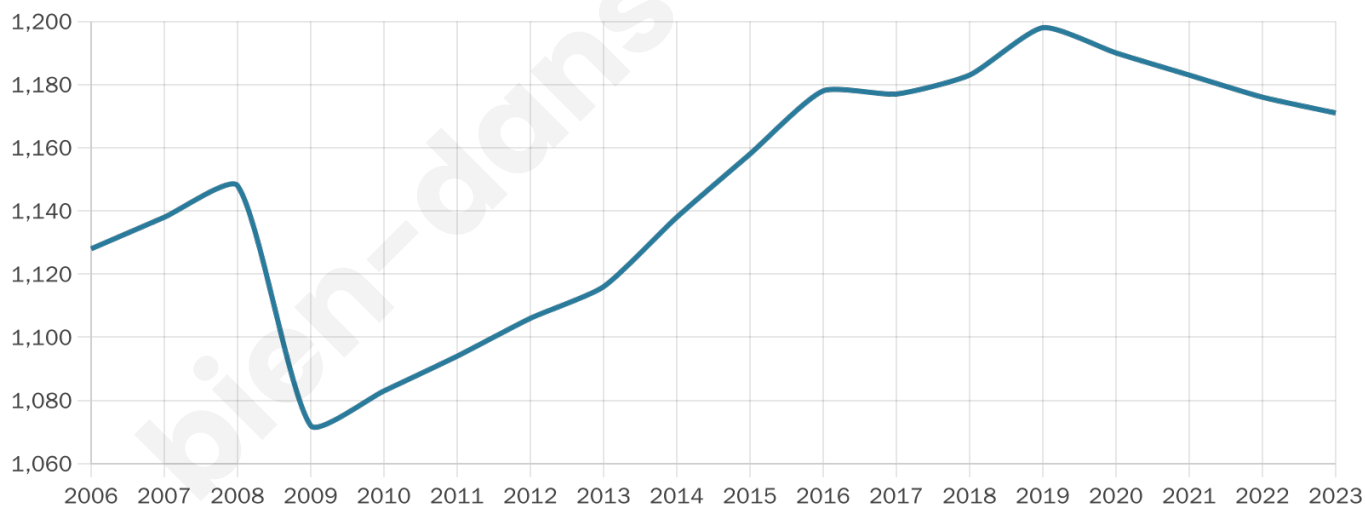

1 171

Age moyen

43 ans

Pop active

48.2%

Taux chômage

1.7%

Pop densité

35 h/km²

Revenu moyen

23 500 €/an

Evolution du nombre d'habitants

Sources : Institut national de la statistique et des études économiques (insee) selon Les dernières parutions officielles de 2024 portant sur les années 2020, 2021 et 2022.