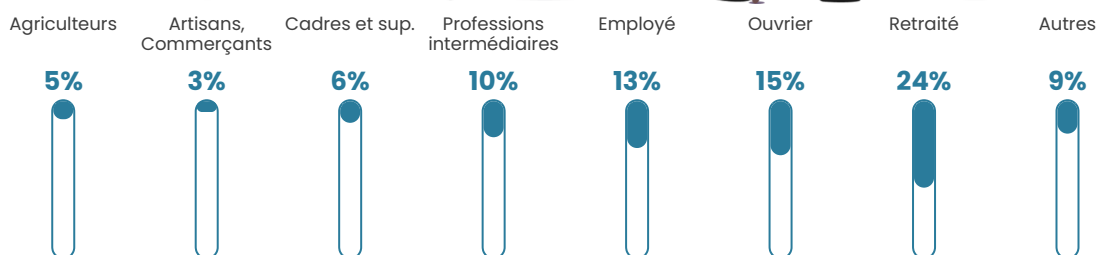

35 h/km²

Revenu moyen

23 500 €/an

Evolution du nombre d'habitants

Sources : Institut national de la statistique et des études économiques (insee) selon Les dernières parutions officielles de 2024 portant sur les années 2020, 2021 et 2022.

Tranche d'âge

Activité professionnelle

Niveau de diplôme

Composition des ménages

Profils électoraux

Premier tour

	Marine LE PEN	35.44 %
	Emmanuel MACRON	25.95 %
	Jean-Luc MÉLENCHON	11.39 %
	Éric ZEMMOUR	6.84 %
	Jean LASSALLE	6.08 %
	Valérie PÉCRESSÉ	5.82 %
	Yannick JADOT	3.67 %
	Fabien ROUSSEL	1.65 %
	Nicolas DUPONT-AIGNAN	1.65 %
	Anne HIDALGO	1.01 %
	Nathalie ARTHAUD	0.25 %
	Philippe POUTOU	0.25 %