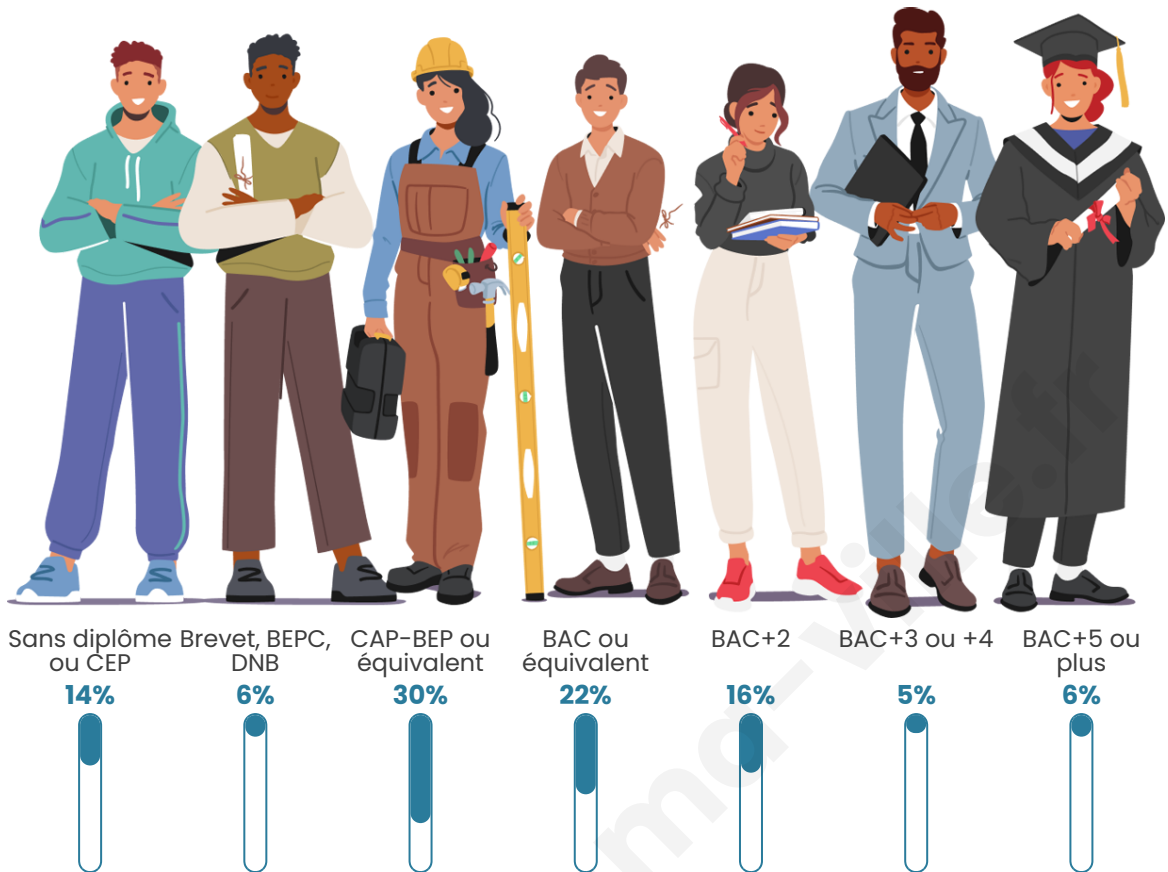

Niveau de diplôme