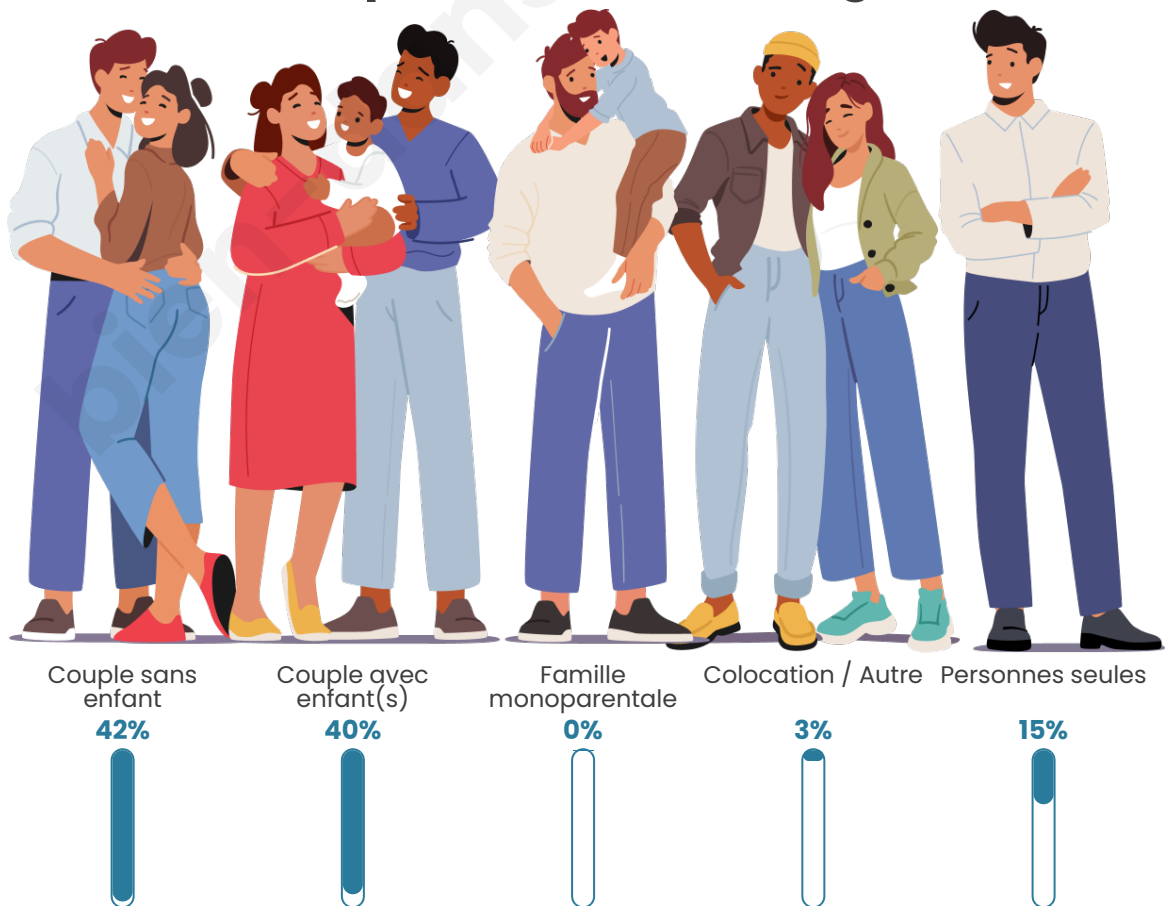

Tranche d'âge

Activité professionnelle

Niveau de diplôme

Composition des ménages

Profils électoraux

Premier tour

| | | |
|---|---------------------------|---------|
|  | Emmanuel MACRON | 27.67 % |
|  | Marine LE PEN | 23.33 % |
|  | Jean-Luc MÉLENCHON | 16.33 % |
|  | Éric ZEMMOUR | 9.33 % |
|  | Jean LASSALLE | 9.00 % |
|  | Valérie PÉCRESSÉ | 6.00 % |
|  | Yannick JADOT | 2.67 % |
|  | Nicolas DUPONT- AIGNAN | 2.00 % |
|  | Fabien ROUSSEL | 1.33 % |
|  | Anne HIDALGO | 1.00 % |
|  | Nathalie ARTHAUD | 0.67 % |
|  | Philippe POUTOU | 0.67 % |

Participation : 78.24%

Votes blancs : 7.95%

Votes nuls : 2.32%

Sécurité

Agressions physiques / sexuelles

0

Cambriolages

0