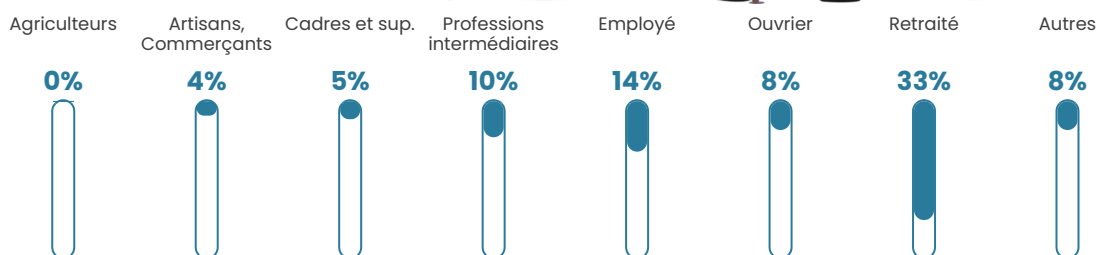

83 h/km²

Revenu moyen

23 700 €/an

Evolution du nombre d'habitants

Sources : Institut national de la statistique et des études économiques (insee) selon Les dernières parutions officielles de 2024 portant sur les années 2020, 2021 et 2022.

Tranche d'âge

Activité professionnelle

Niveau de diplôme

Composition des ménages

Profils électoraux

Premier tour

| | | |
|---|---------------------------|---------|
|  | Emmanuel MACRON | 27.67 % |
|  | Marine LE PEN | 23.33 % |
|  | Jean-Luc MÉLENCHON | 16.33 % |
|  | Éric ZEMMOUR | 9.33 % |
|  | Jean LASSALLE | 9.00 % |
|  | Valérie PÉCRESSÉ | 6.00 % |
|  | Yannick JADOT | 2.67 % |
|  | Nicolas DUPONT- AIGNAN | 2.00 % |
|  | Fabien ROUSSEL | 1.33 % |
|  | Anne HIDALGO | 1.00 % |
|  | Nathalie ARTHAUD | 0.67 % |
|  | Philippe POUTOU | 0.67 % |