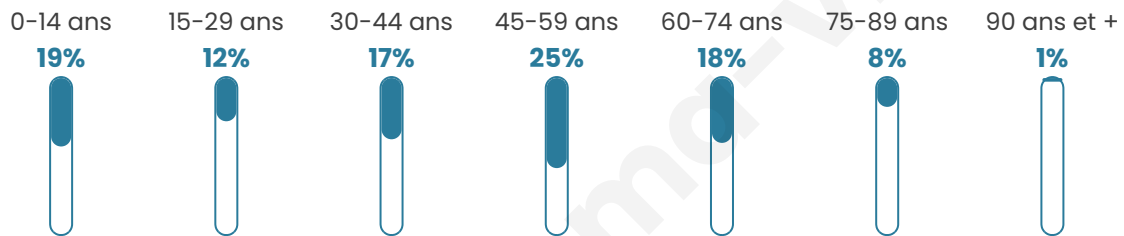

498

Age moyen

43 ans

Pop active

47.6%

Taux chômage

7.2%

Pop densité

83 h/km²

Revenu moyen

23 700 €/an

Evolution du nombre d'habitants

Sources : Institut national de la statistique et des études économiques (insee) selon Les dernières parutions officielles de 2024 portant sur les années 2020, 2021 et 2022.

Tranche d'âge

Activité professionnelle

Niveau de diplôme

Composition des ménages

Profils électoraux

Premier tour

| | | |
|---|---------------------------|---------|
|  | Emmanuel MACRON | 27.67 % |
|  | Marine LE PEN | 23.33 % |
|  | Jean-Luc MÉLENCHON | 16.33 % |
|  | Éric ZEMMOUR | 9.33 % |
|  | Jean LASSALLE | 9.00 % |
|  | Valérie PÉCRESSÉ | 6.00 % |
|  | Yannick JADOT | 2.67 % |
|  | Nicolas DUPONT- AIGNAN | 2.00 % |
|  | Fabien ROUSSEL | 1.33 % |
|  | Anne HIDALGO | 1.00 % |
|  | Nathalie ARTHAUD | 0.67 % |
|  | Philippe POUTOU | 0.67 % |

386 inscrits

Participation : 80.57%

Votes blancs : 2.57%

Votes nuls : 0.96%

Second tour

| | | |
|---|--------------------|---------|
|  | Emmanuel MACRON | 52,03 % |
|  | Marine LE PEN | 47,97 % |

386 inscrits