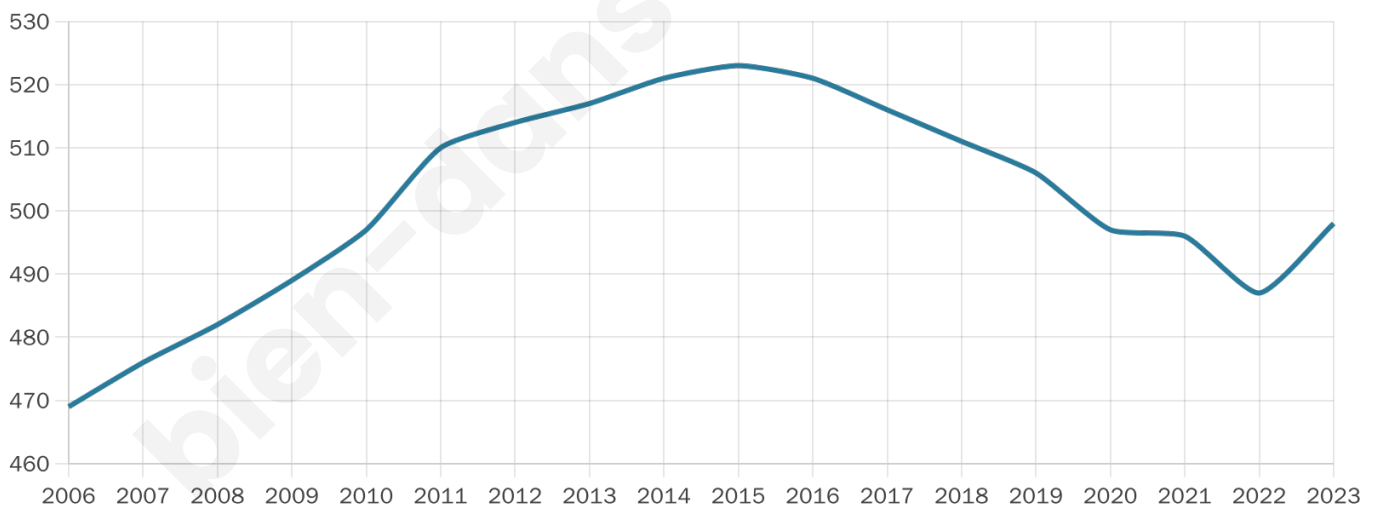

498

Age moyen

43 ans

Pop active

47.6%

Taux chômage

7.2%

Pop densité

83 h/km²

Revenu moyen

23 700 €/an

Evolution du nombre d'habitants

Sources : Institut national de la statistique et des études économiques (insee) selon Les dernières parutions officielles de 2024 portant sur les années 2020, 2021 et 2022.