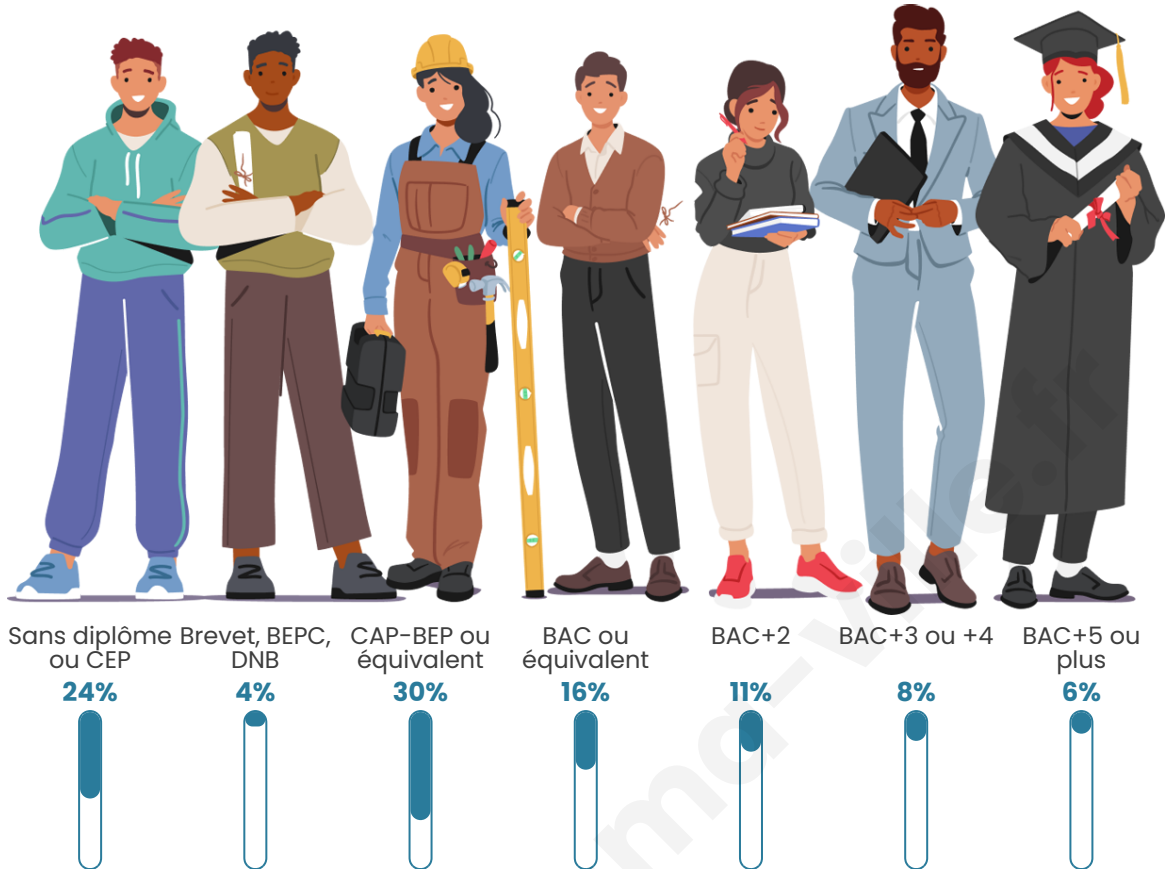

2 392

Age moyen

44 ans

Pop active

46.2%

Taux chômage

5.7%

Pop densité

Tranche d'âge

Activité professionnelle

Niveau de diplôme

Composition des ménages

Profils électoraux

Premier tour

	Marine LE PEN	27.27 %
	Emmanuel MACRON	25.60 %
	Jean-Luc MÉLENCHON	21.22 %
	Éric ZEMMOUR	6.84 %
	Yannick JADOT	4.85 %
	Jean LASSALLE	3.74 %
	Valérie PÉCRESE	3.74 %
	Nicolas DUPONT-AIGNAN	2.62 %
	Fabien ROUSSEL	1.75 %
	Anne HIDALGO	1.43 %
	Philippe POUTOU	0.56 %
	Nathalie ARTHAUD	0.40 %