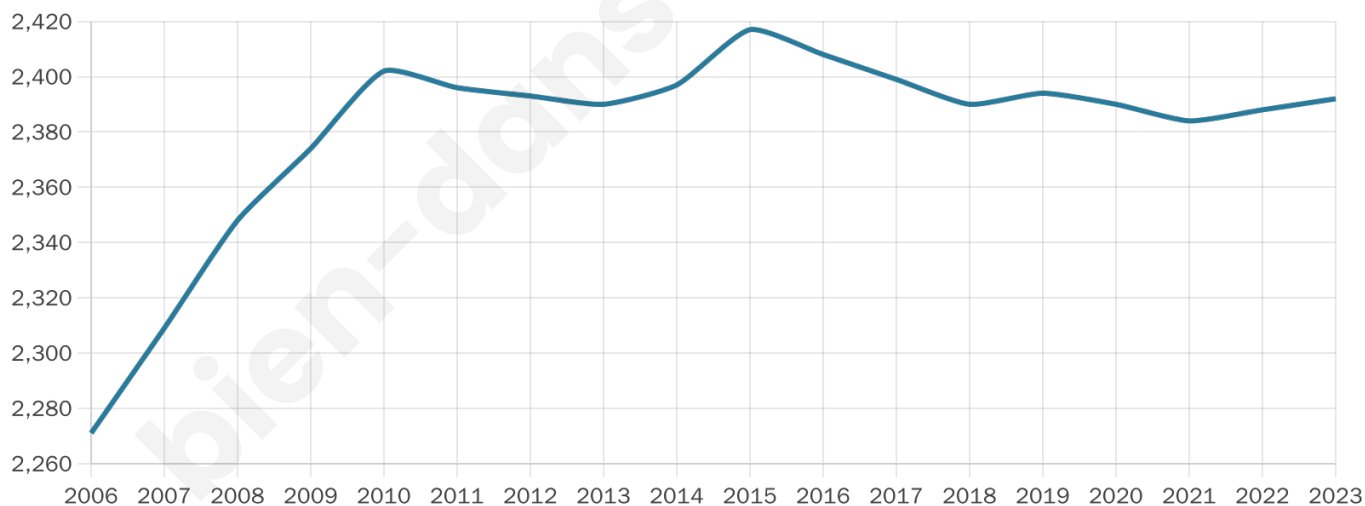

2 392

Age moyen

44 ans

Pop active

46.2%

Taux chômage

5.7%

Pop densité

150 h/km²

Revenu moyen

23 850 €/an

Evolution du nombre d'habitants

Sources : Institut national de la statistique et des études économiques (insee) selon Les dernières parutions officielles de 2024 portant sur les années 2020, 2021 et 2022.