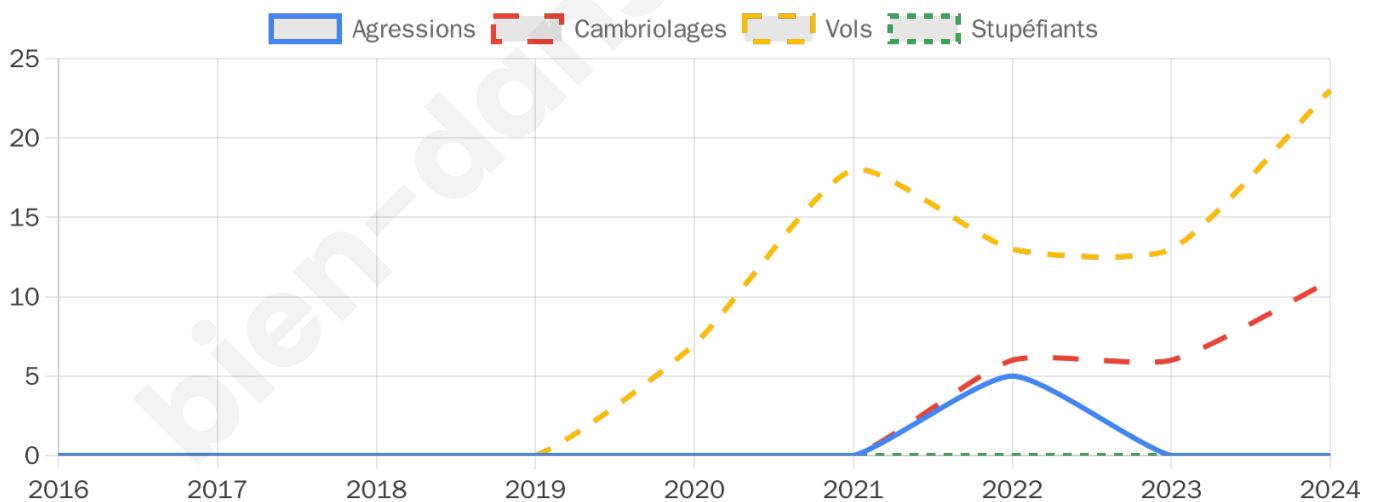

Sécurité

Agressions physiques / sexuelles

0

Cambriolages

11

Vols / dégradations

23

Stupéfiants

0

Evolution du nombre d'infractions