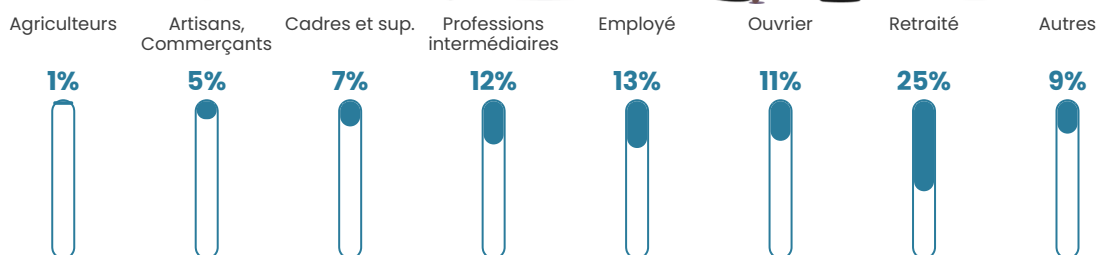

150 h/km²

Revenu moyen

23 850 €/an

Evolution du nombre d'habitants

Sources : Institut national de la statistique et des études économiques (insee) selon Les dernières parutions officielles de 2024 portant sur les années 2020, 2021 et 2022.

Tranche d'âge

Activité professionnelle

Niveau de diplôme

Composition des ménages

Profils électoraux

Premier tour

	Marine LE PEN	27.27 %
	Emmanuel MACRON	25.60 %
	Jean-Luc MÉLENCHON	21.22 %
	Éric ZEMMOUR	6.84 %
	Yannick JADOT	4.85 %
	Jean LASSALLE	3.74 %
	Valérie PÉCRESE	3.74 %
	Nicolas DUPONT-AIGNAN	2.62 %
	Fabien ROUSSEL	1.75 %
	Anne HIDALGO	1.43 %
	Philippe POUTOU	0.56 %
	Nathalie ARTHAUD	0.40 %