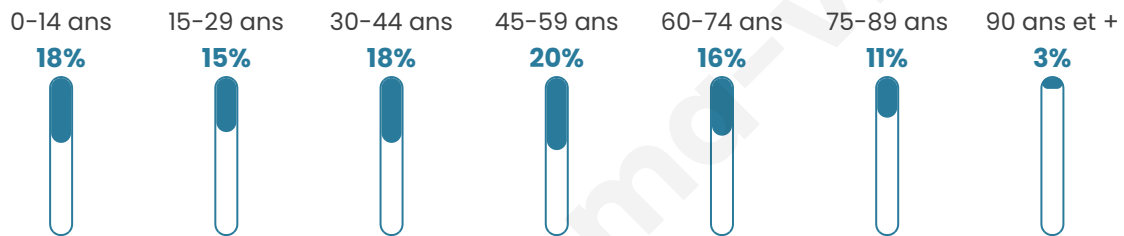

2 392

Age moyen

44 ans

Pop active

46.2%

Taux chômage

5.7%

Pop densité

150 h/km²

Revenu moyen

23 850 €/an

Evolution du nombre d'habitants

Sources : Institut national de la statistique et des études économiques (insee) selon Les dernières parutions officielles de 2024 portant sur les années 2020, 2021 et 2022.

Tranche d'âge

Activité professionnelle

Niveau de diplôme

Composition des ménages

Profils électoraux

Premier tour

	Marine LE PEN	27.27 %
	Emmanuel MACRON	25.60 %
	Jean-Luc MÉLENCHON	21.22 %
	Éric ZEMMOUR	6.84 %
	Yannick JADOT	4.85 %
	Jean LASSALLE	3.74 %
	Valérie PÉCRESE	3.74 %
	Nicolas DUPONT-AIGNAN	2.62 %
	Fabien ROUSSEL	1.75 %
	Anne HIDALGO	1.43 %
	Philippe POUTOU	0.56 %
	Nathalie ARTHAUD	0.40 %