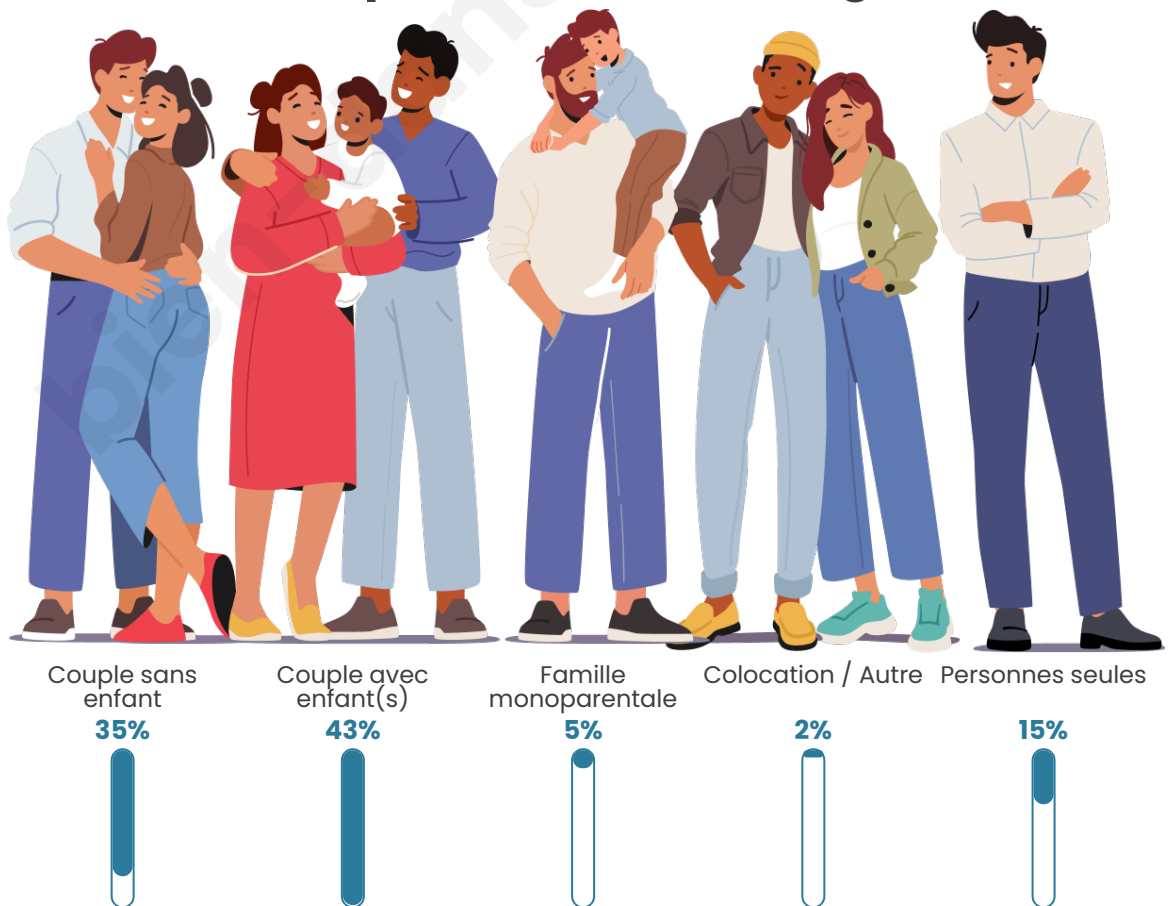

Tranche d'âge

Activité professionnelle

Niveau de diplôme

Composition des ménages

Profils électoraux

Premier tour

	Marine LE PEN	27.27 %
	Emmanuel MACRON	25.60 %
	Jean-Luc MÉLENCHON	21.22 %
	Éric ZEMMOUR	6.84 %
	Yannick JADOT	4.85 %
	Jean LASSALLE	3.74 %
	Valérie PÉCRESE	3.74 %
	Nicolas DUPONT-AIGNAN	2.62 %
	Fabien ROUSSEL	1.75 %
	Anne HIDALGO	1.43 %
	Philippe POUTOU	0.56 %
	Nathalie ARTHAUD	0.40 %