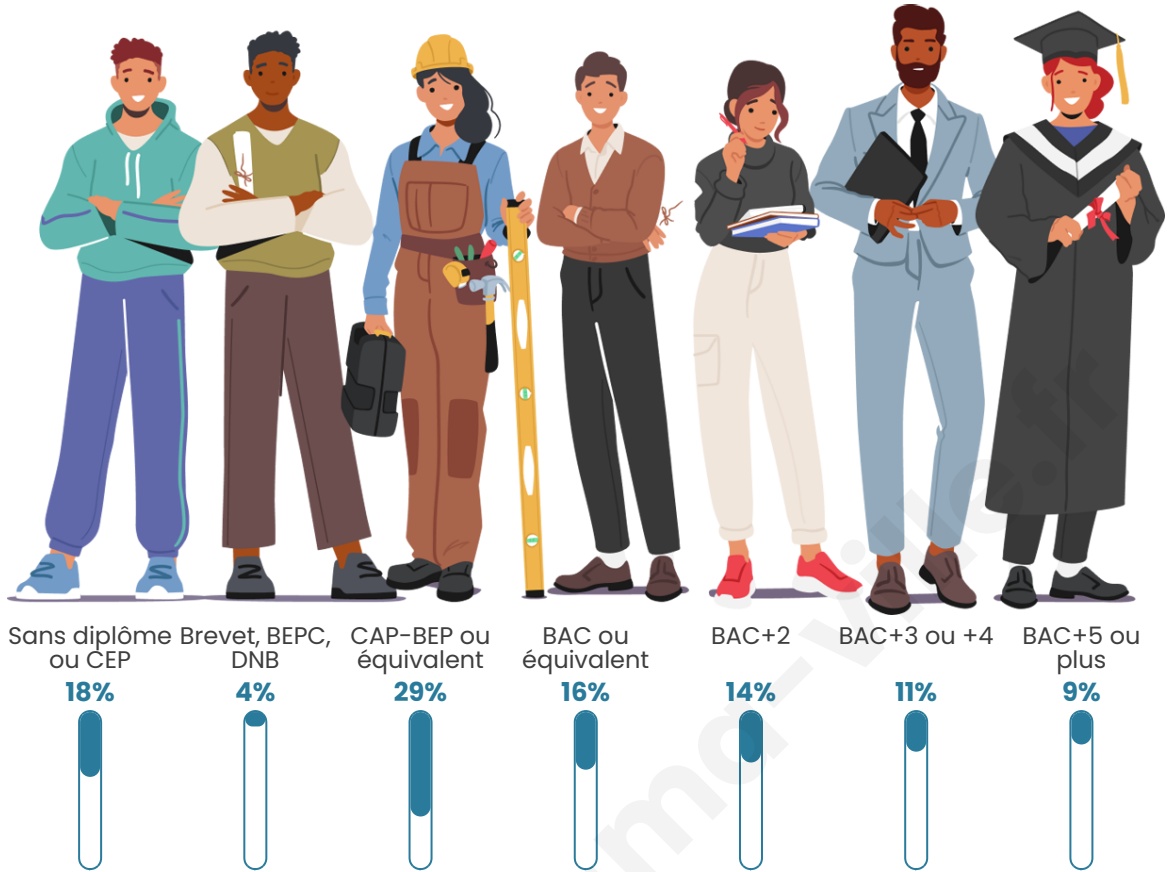

Statistiques sur la population

Nombre d'habitants

1 019

Age moyen

43 ans

Pop active

52.4%

Taux chômage

Tranche d'âge

Activité professionnelle

Niveau de diplôme

Composition des ménages

Profils électoraux

Premier tour

	Emmanuel MACRON	30.61 %
	Marine LE PEN	22.92 %
	Jean-Luc MÉLENCHON	20.19 %
	Yannick JADOT	6.09 %
	Éric ZEMMOUR	5.45 %
	Valérie PÉCRESE	4.33 %
	Fabien ROUSSEL	2.40 %
	Jean LASSALLE	2.40 %
	Nicolas DUPONT- AIGNAN	2.24 %
	Anne HIDALGO	1.92 %
	Philippe POUTOU	0.96 %
	Nathalie ARTHAUD	0.48 %