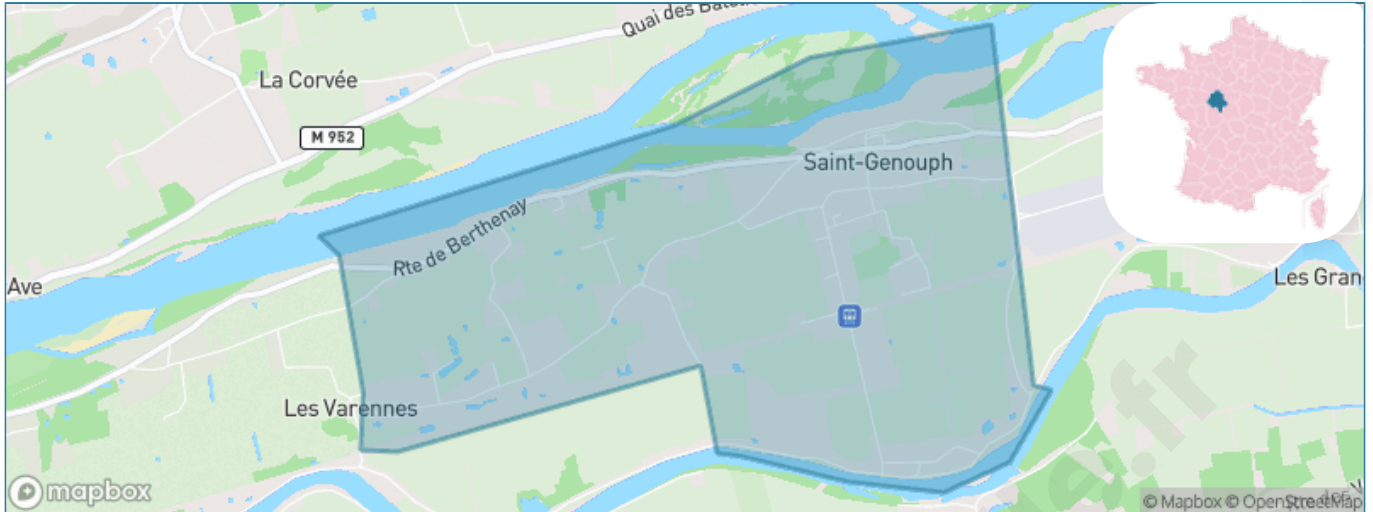

Version web

Ville de Saint-Genouph

Présenté par

BIEN dans
ma **VILLE** 

Sommaire

Situation géographique	3
Statistiques sur la population	4
Evolution du nombre d'habitants	4
Tranche d'âge	5
0-14 ans	5
15-29 ans	5
30-44 ans	5
45-59 ans	5
60-74 ans	5
75-89 ans	5
90 ans et +	5
Activité professionnelle	5
Agriculteurs	5
Artisans, Commerçants	5
Cadres et sup.	5
Professions intermédiaires	5
Employé	5
Ouvrier	5
Retraité	5
Autres	5
Niveau de diplôme	6
Sans diplôme ou CEP	6
Brevet, BEPC, DNB	6
CAP-BEP ou équivalent	6
BAC ou équivalent	6
BAC+2	6
BAC+3 ou +4	6
BAC+5 ou plus	6
Composition des ménages	6
Couple sans enfant	6
Couple avec enfant(s)	6
Famille monoparentale	6
Colocation / Autre	6
Personnes seules	6
Profil électoraux	7
Premier tour	7
Sécurité	8
Evolution du nombre d'infractions	8
Pour comparer	9
Services à la population	10
Commerce	10
Éducation	10
Villes autour de Saint-Genouph	11
Avis sur la ville de Saint-Genouph	12
Moyenne par critère	12
Villes autour de Saint-Genouph	12
Répartition des avis par note	12
Répartition des avis par note	12

Situation géographique

i Informations clés

- **Région** : Centre-Val de Loire
- **Département** : Indre-et-Loire
- **Métropole** : Tours Métropole Val de Loire
- **Code postal** : 37510
- **Superficie** : 4 km²