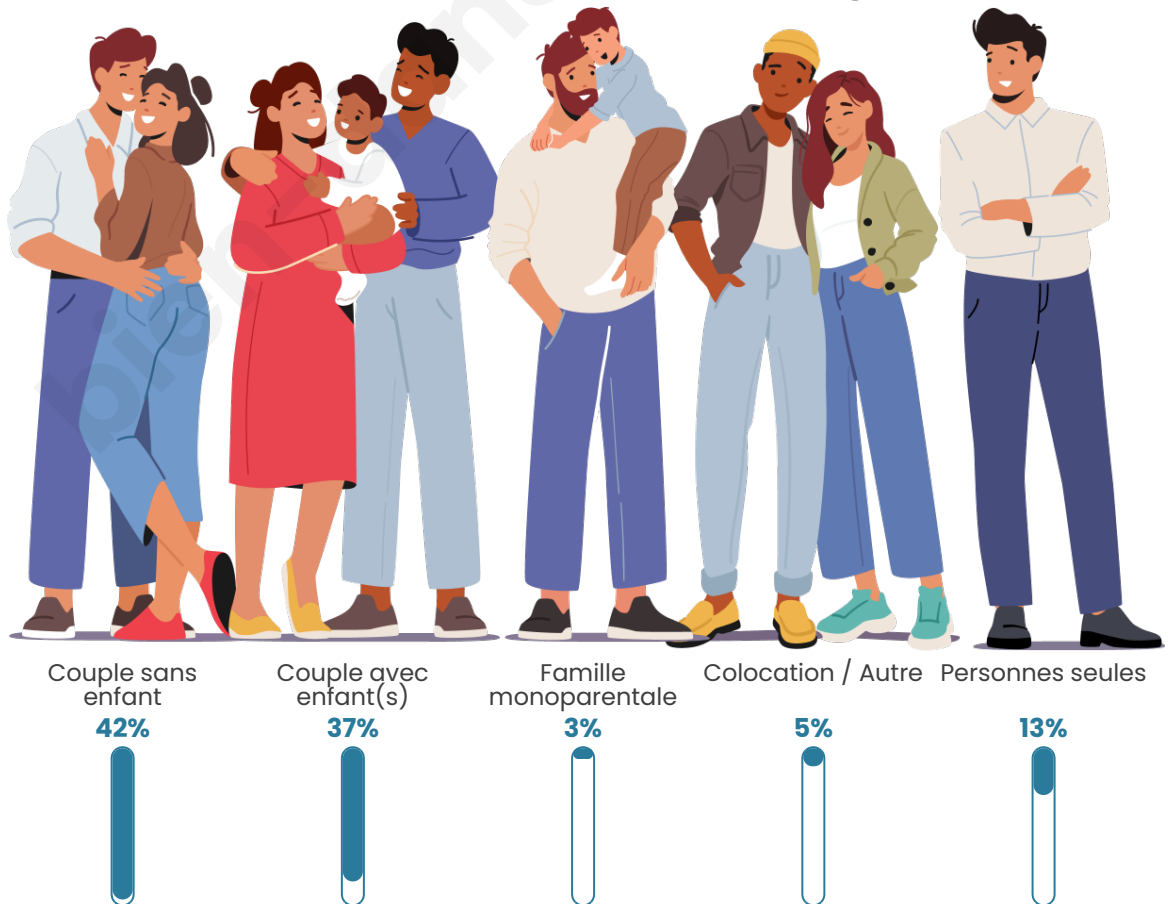

Statistiques sur la population

Nombre d'habitants

1 019

Age moyen

43 ans

Pop active

52.4%

Taux chômage

Tranche d'âge

Activité professionnelle

Niveau de diplôme

Composition des ménages

Profils électoraux

Premier tour

	Emmanuel MACRON	30.61 %
	Marine LE PEN	22.92 %
	Jean-Luc MÉLENCHON	20.19 %
	Yannick JADOT	6.09 %
	Éric ZEMMOUR	5.45 %
	Valérie PÉCRESE	4.33 %
	Fabien ROUSSEL	2.40 %
	Jean LASSALLE	2.40 %
	Nicolas DUPONT- AIGNAN	2.24 %
	Anne HIDALGO	1.92 %
	Philippe POUTOU	0.96 %
	Nathalie ARTHAUD	0.48 %