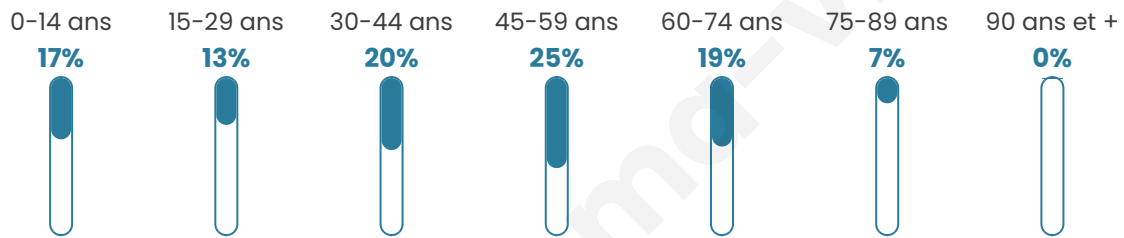

Statistiques sur la population

Nombre d'habitants

1 019

Age moyen

43 ans

Pop active

52.4%

Taux chômage

4.1%

Pop densité

255 h/km²

Revenu moyen

25 490 €/an

Evolution du nombre d'habitants

Sources : Institut national de la statistique et des études économiques (insee) selon Les dernières parutions officielles de 2024 portant sur les années 2020, 2021 et 2022.

Tranche d'âge

Activité professionnelle

Niveau de diplôme

Composition des ménages

Profils électoraux

Premier tour

	Emmanuel MACRON	30.61 %
	Marine LE PEN	22.92 %
	Jean-Luc MÉLENCHON	20.19 %
	Yannick JADOT	6.09 %
	Éric ZEMMOUR	5.45 %
	Valérie PÉCRESE	4.33 %
	Fabien ROUSSEL	2.40 %
	Jean LASSALLE	2.40 %
	Nicolas DUPONT- AIGNAN	2.24 %
	Anne HIDALGO	1.92 %
	Philippe POUTOU	0.96 %
	Nathalie ARTHAUD	0.48 %

807 inscrits

Participation : 79.06%

Votes blancs : 1.88%

Votes nuls : 0.31%

Second tour

	Emmanuel MACRON	61 %
	Marine LE PEN	39 %

808 inscrits

Participation : 76.98%