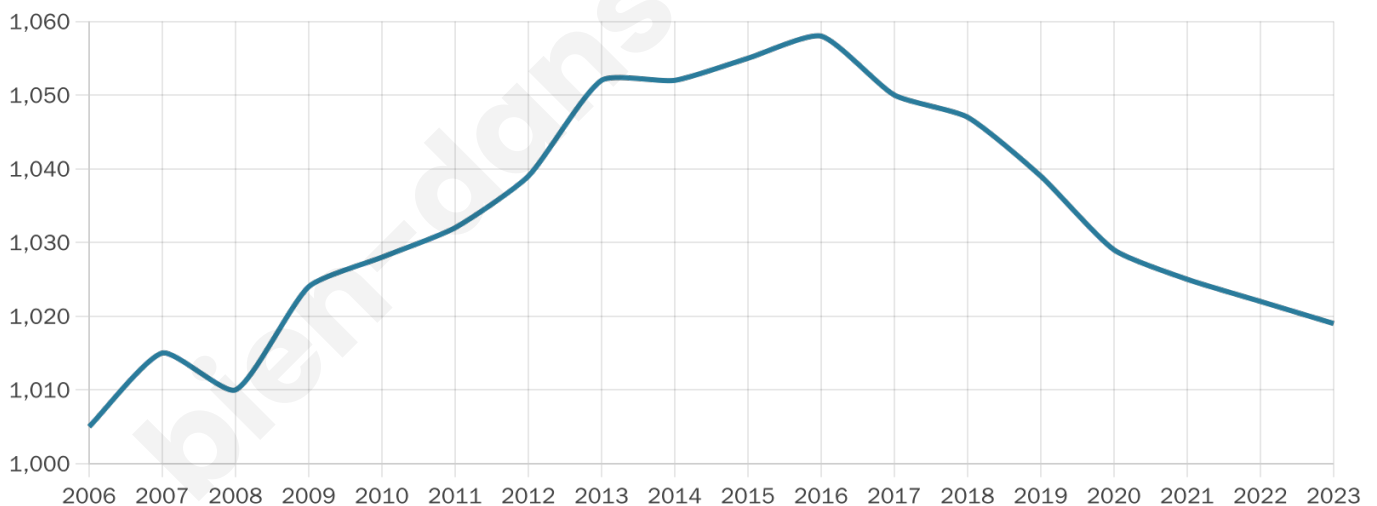

Statistiques sur la population

Nombre d'habitants

1 019

Age moyen

43 ans

Pop active

52.4%

Taux chômage

4.1%

Pop densité

255 h/km²

Revenu moyen

25 490 €/an

Evolution du nombre d'habitants

Sources : Institut national de la statistique et des études économiques (insee) selon Les dernières parutions officielles de 2024 portant sur les années 2020, 2021 et 2022.

Tranche d'âge

Activité professionnelle

Niveau de diplôme

Composition des ménages

Profils électoraux

Premier tour

	Emmanuel MACRON	30.61 %
	Marine LE PEN	22.92 %
	Jean-Luc MÉLENCHON	20.19 %
	Yannick JADOT	6.09 %
	Éric ZEMMOUR	5.45 %
	Valérie PÉCRESE	4.33 %
	Fabien ROUSSEL	2.40 %
	Jean LASSALLE	2.40 %
	Nicolas DUPONT- AIGNAN	2.24 %
	Anne HIDALGO	1.92 %
	Philippe POUTOU	0.96 %
	Nathalie ARTHAUD	0.48 %