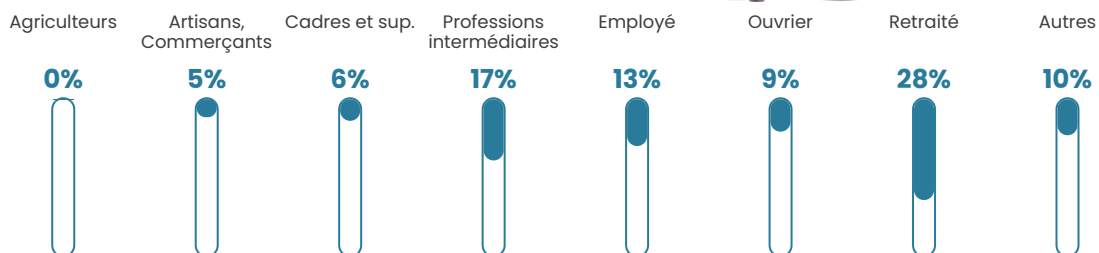

4.1%

Pop densité

255 h/km²

Revenu moyen

25 490 €/an

Evolution du nombre d'habitants

Sources : Institut national de la statistique et des études économiques (insee) selon Les dernières parutions officielles de 2024 portant sur les années 2020, 2021 et 2022.

Tranche d'âge

Activité professionnelle

Niveau de diplôme

Composition des ménages

Profils électoraux

Premier tour

	Emmanuel MACRON	30.61 %
	Marine LE PEN	22.92 %
	Jean-Luc MÉLENCHON	20.19 %
	Yannick JADOT	6.09 %
	Éric ZEMMOUR	5.45 %
	Valérie PÉCRESE	4.33 %
	Fabien ROUSSEL	2.40 %
	Jean LASSALLE	2.40 %
	Nicolas DUPONT- AIGNAN	2.24 %
	Anne HIDALGO	1.92 %
	Philippe POUTOU	0.96 %
	Nathalie ARTHAUD	0.48 %