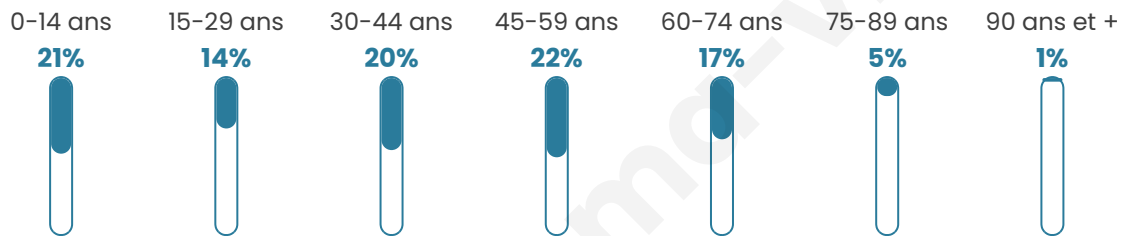

# Statistiques sur la population

Nombre d'habitants

**490**

Age moyen

**40 ans**

Pop active

**49.6%**

Taux chômage

**5.1%**

Pop densité

**45 h/km<sup>2</sup>**

Revenu moyen

**24 660 €/an**

## Evolution du nombre d'habitants

Sources : Institut national de la statistique et des études économiques (insee) selon Les dernières parutions officielles de 2024 portant sur les années 2020, 2021 et 2022.

## Tranche d'âge