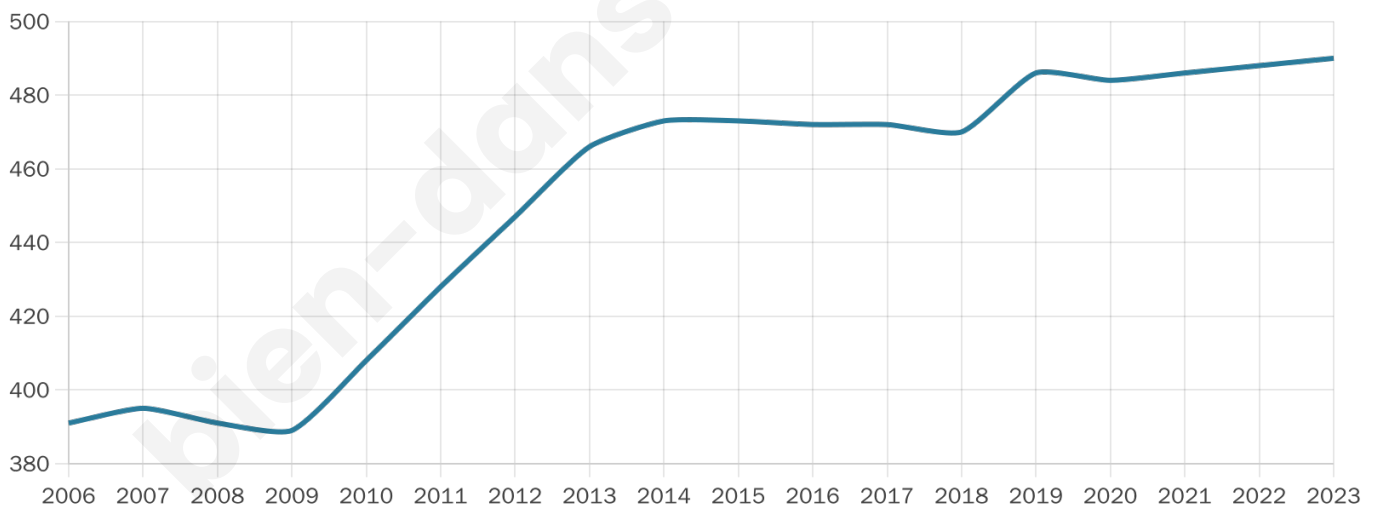

# Statistiques sur la population

Nombre d'habitants

**490**

Age moyen

**40 ans**

Pop active

**49.6%**

Taux chômage

**5.1%**

Pop densité

**45 h/km<sup>2</sup>**

Revenu moyen

**24 660 €/an**

## Evolution du nombre d'habitants

Sources : Institut national de la statistique et des études économiques (insee) selon Les dernières parutions officielles de 2024 portant sur les années 2020, 2021 et 2022.