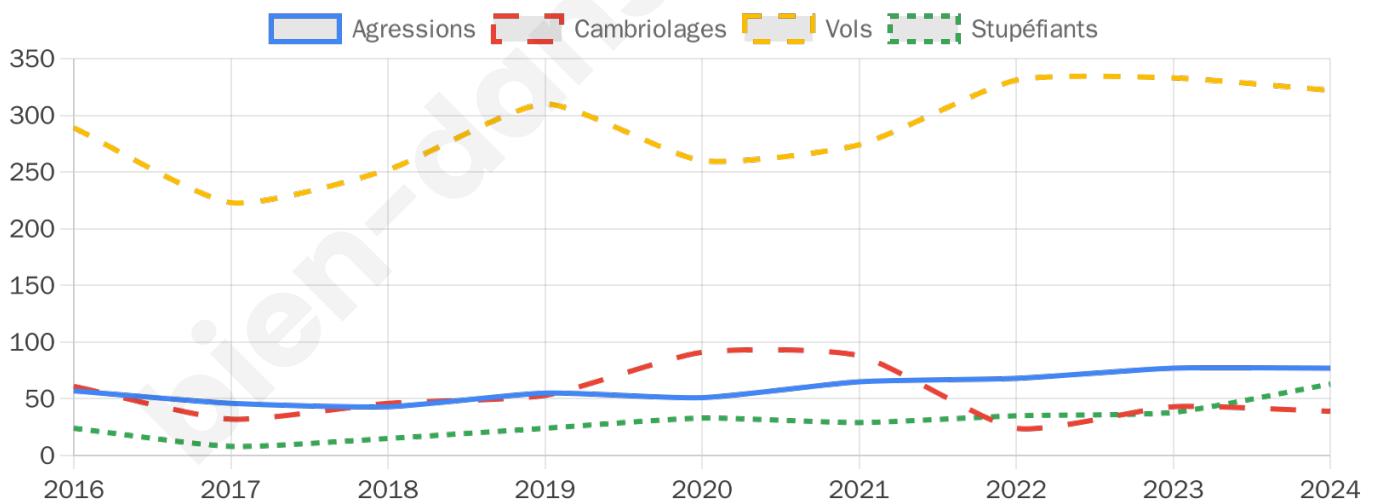

Sécurité

Agressions physiques / sexuelles

77

Cambriolages

39

Vols / dégradations

322

Stupéfiants

63

Evolution du nombre d'infractions