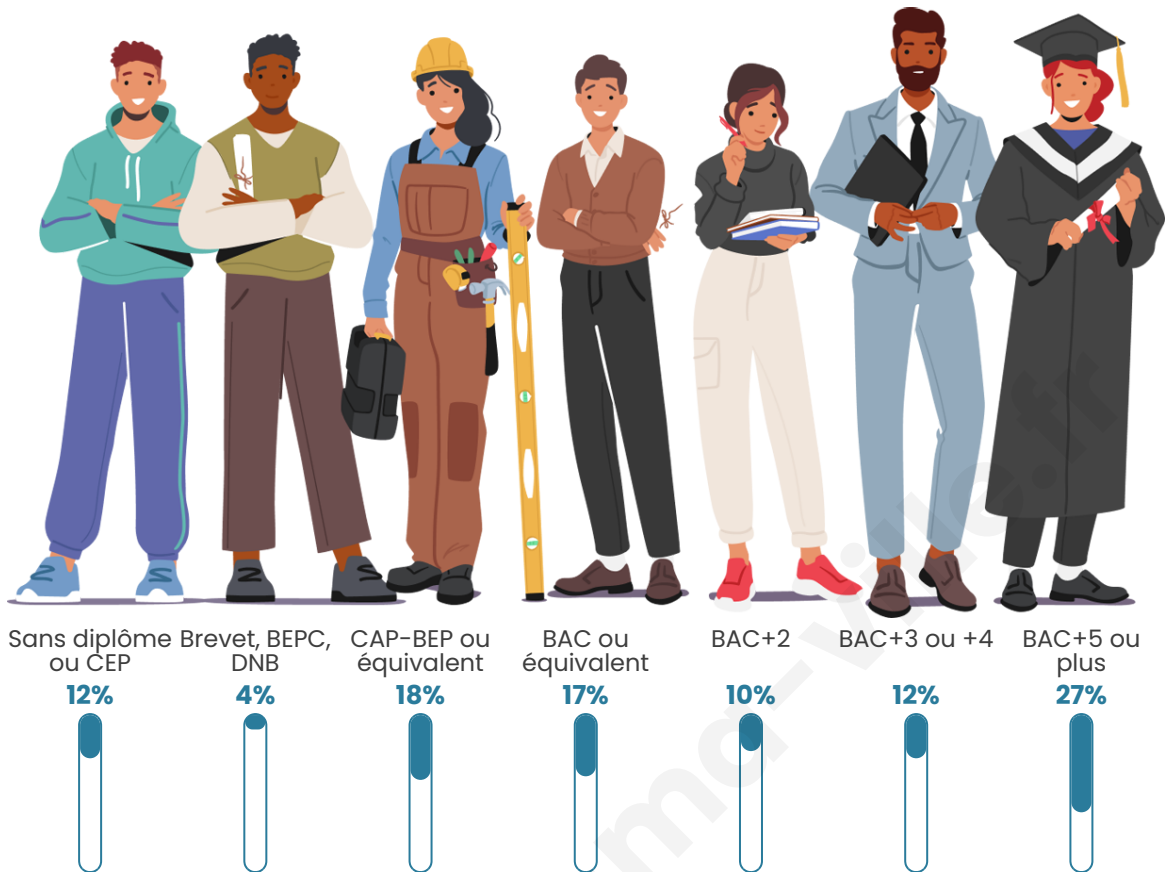

Nombre d'habitants

14 432

Age moyen

34 ans

Pop active

54.9%

Taux chômage

8.2%

Pop densité

1 604 h/km²

Revenu moyen

30 790 €/an

Evolution du nombre d'habitants

Sources : Institut national de la statistique et des études économiques (insee) selon Les dernières parutions officielles de 2024 portant sur les années 2020, 2021 et 2022.

Tranche d'âge

Activité professionnelle

Niveau de diplôme

Composition des ménages

Profils électoraux

Premier tour

	Emmanuel MACRON	32.64 %
	Jean-Luc MÉLENCHON	28.46 %
	Marine LE PEN	14.49 %
	Éric ZEMMOUR	7.24 %
	Yannick JADOT	5.82 %
	Valérie PÉCRESSE	3.61 %
	Nicolas DUPONT- AIGNAN	2.79 %
	Jean LASSALLE	1.59 %
	Anne HIDALGO	1.53 %
	Fabien ROUSSEL	0.98 %
	Philippe POUTOU	0.46 %
	Nathalie ARTHAUD	0.38 %