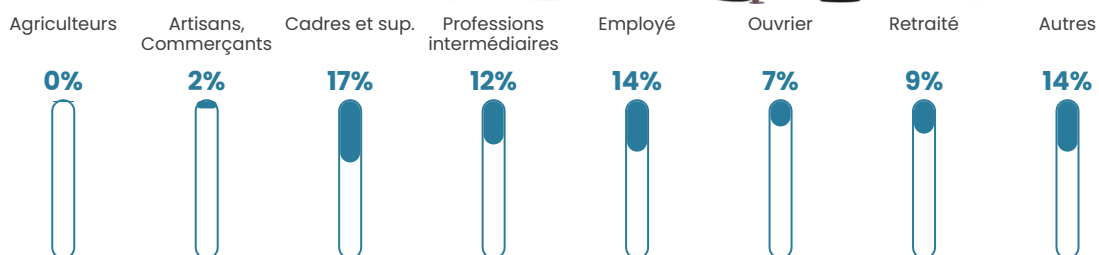

Pop densité

1 604 h/km²

Revenu moyen

30 790 €/an

Evolution du nombre d'habitants

Sources : Institut national de la statistique et des études économiques (insee) selon Les dernières parutions officielles de 2024 portant sur les années 2020, 2021 et 2022.

Tranche d'âge

Activité professionnelle

Niveau de diplôme

Composition des ménages

Profils électoraux

Premier tour

	Emmanuel MACRON	32.64 %
	Jean-Luc MÉLENCHON	28.46 %
	Marine LE PEN	14.49 %
	Éric ZEMMOUR	7.24 %
	Yannick JADOT	5.82 %
	Valérie PÉCRESSE	3.61 %
	Nicolas DUPONT- AIGNAN	2.79 %
	Jean LASSALLE	1.59 %
	Anne HIDALGO	1.53 %
	Fabien ROUSSEL	0.98 %
	Philippe POUTOU	0.46 %
	Nathalie ARTHAUD	0.38 %