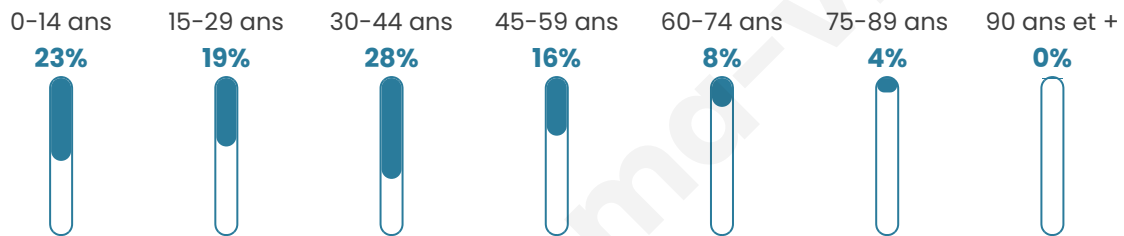

Nombre d'habitants

14 432

Age moyen

34 ans

Pop active

54.9%

Taux chômage

8.2%

Pop densité

1 604 h/km²

Revenu moyen

30 790 €/an

Evolution du nombre d'habitants

Sources : Institut national de la statistique et des études économiques (insee) selon Les dernières parutions officielles de 2024 portant sur les années 2020, 2021 et 2022.

Tranche d'âge

Activité professionnelle

Niveau de diplôme

Composition des ménages

Profils électoraux

Premier tour

	Emmanuel MACRON	32.64 %
	Jean-Luc MÉLENCHON	28.46 %
	Marine LE PEN	14.49 %
	Éric ZEMMOUR	7.24 %
	Yannick JADOT	5.82 %
	Valérie PÉCRESSE	3.61 %
	Nicolas DUPONT- AIGNAN	2.79 %
	Jean LASSALLE	1.59 %
	Anne HIDALGO	1.53 %
	Fabien ROUSSEL	0.98 %
	Philippe POUTOU	0.46 %
	Nathalie ARTHAUD	0.38 %