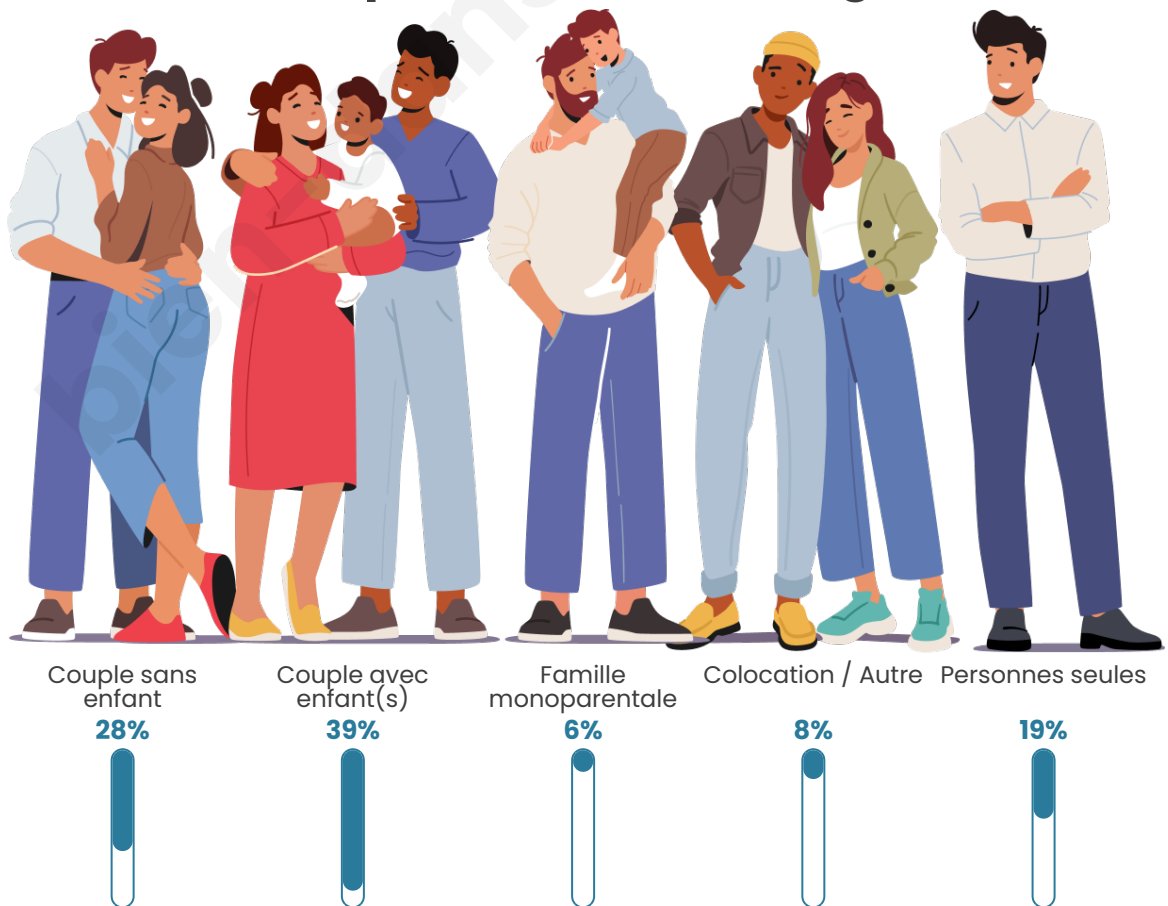

Nombre d'habitants

14 432

Age moyen

34 ans

Pop active

54.9%

Taux chômage

8.2%

Tranche d'âge

Activité professionnelle

Niveau de diplôme

Composition des ménages

Profils électoraux

Premier tour

	Emmanuel MACRON	32.64 %
	Jean-Luc MÉLENCHON	28.46 %
	Marine LE PEN	14.49 %
	Éric ZEMMOUR	7.24 %
	Yannick JADOT	5.82 %
	Valérie PÉCRESSE	3.61 %
	Nicolas DUPONT- AIGNAN	2.79 %
	Jean LASSALLE	1.59 %
	Anne HIDALGO	1.53 %
	Fabien ROUSSEL	0.98 %
	Philippe POUTOU	0.46 %
	Nathalie ARTHAUD	0.38 %