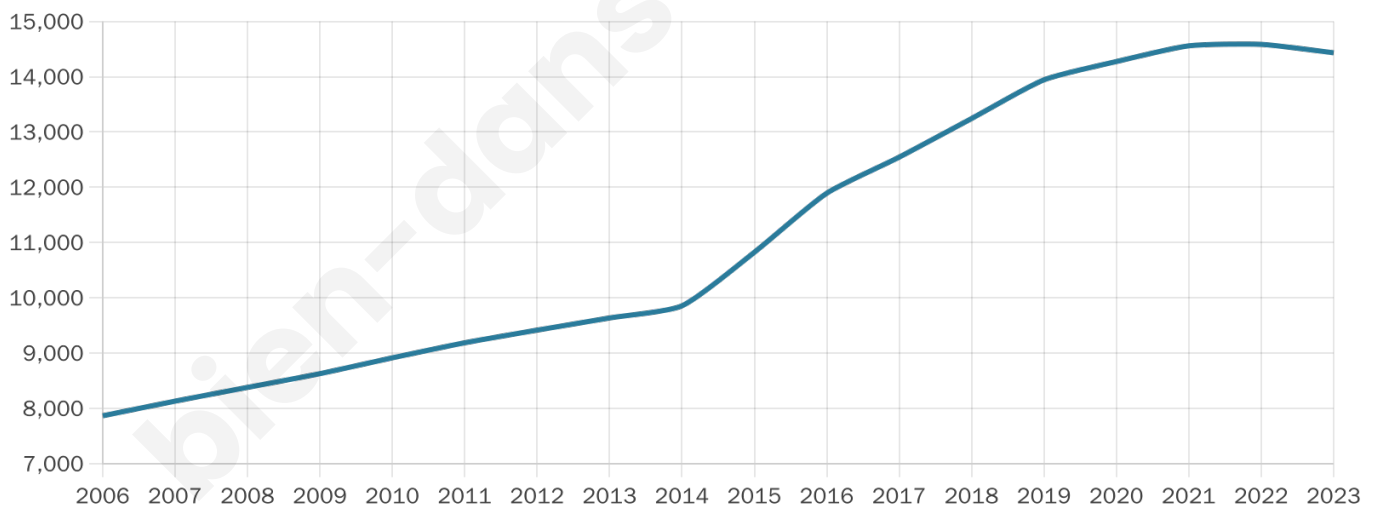

Nombre d'habitants

14 432

Age moyen

34 ans

Pop active

54.9%

Taux chômage

8.2%

Pop densité

1 604 h/km²

Revenu moyen

30 790 €/an

Evolution du nombre d'habitants

Sources : Institut national de la statistique et des études économiques (insee) selon Les dernières parutions officielles de 2024 portant sur les années 2020, 2021 et 2022.

Tranche d'âge

Activité professionnelle

Niveau de diplôme

Composition des ménages

Profils électoraux

Premier tour

	Emmanuel MACRON	32.64 %
	Jean-Luc MÉLENCHON	28.46 %
	Marine LE PEN	14.49 %
	Éric ZEMMOUR	7.24 %
	Yannick JADOT	5.82 %
	Valérie PÉCRESSE	3.61 %
	Nicolas DUPONT- AIGNAN	2.79 %
	Jean LASSALLE	1.59 %
	Anne HIDALGO	1.53 %
	Fabien ROUSSEL	0.98 %
	Philippe POUTOU	0.46 %
	Nathalie ARTHAUD	0.38 %