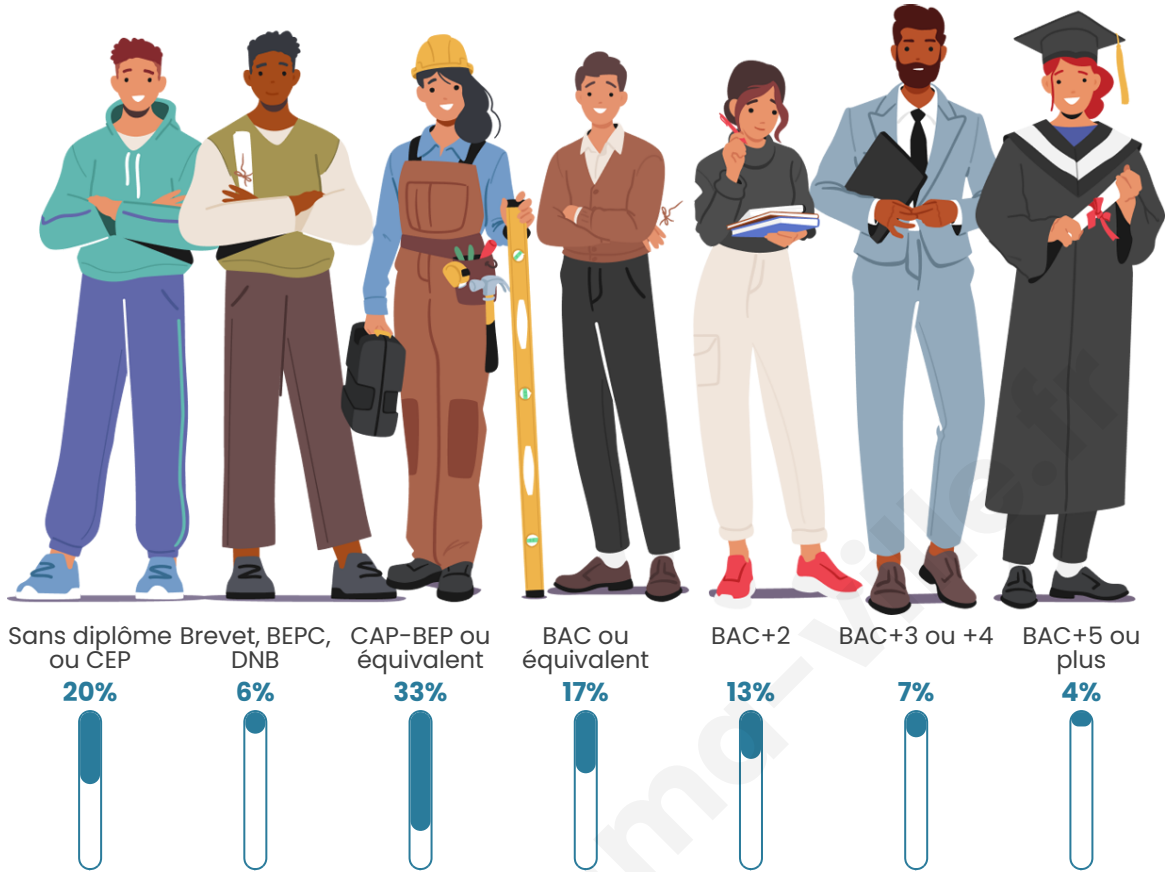

Nombre d'habitants

986

Age moyen

42 ans

Pop active

49.6%

Taux chômage

7.7%

Pop densité

99 h/km²

Revenu moyen

23 380 €/an

Evolution du nombre d'habitants

Sources : Institut national de la statistique et des études économiques (insee) selon Les dernières parutions officielles de 2024 portant sur les années 2020, 2021 et 2022.

Tranche d'âge

Activité professionnelle

Niveau de diplôme

Composition des ménages

Profils électoraux

Premier tour

	Marine LE PEN	28.55 %
	Emmanuel MACRON	23.53 %
	Jean-Luc MÉLENCHON	21.63 %
	Éric ZEMMOUR	8.48 %
	Valérie PÉCRESE	5.54 %
	Nicolas DUPONT-AIGNAN	3.63 %
	Jean LASSALLE	3.29 %
	Yannick JADOT	1.56 %
	Anne HIDALGO	1.38 %
	Philippe POUTOU	1.04 %
	Nathalie ARTHAUD	0.69 %
	Fabien ROUSSEL	0.69 %