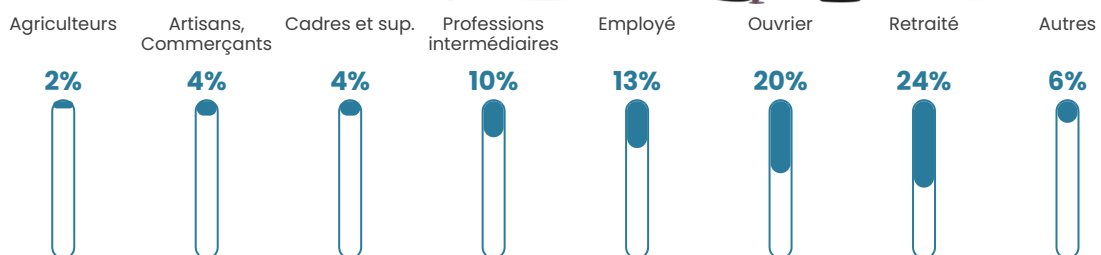

Pop densité

99 h/km²

Revenu moyen

23 380 €/an

Evolution du nombre d'habitants

Sources : Institut national de la statistique et des études économiques (insee) selon Les dernières parutions officielles de 2024 portant sur les années 2020, 2021 et 2022.

Tranche d'âge

Activité professionnelle

Niveau de diplôme

Composition des ménages

Profils électoraux

Premier tour

	Marine LE PEN	28.55 %
	Emmanuel MACRON	23.53 %
	Jean-Luc MÉLENCHON	21.63 %
	Éric ZEMMOUR	8.48 %
	Valérie PÉCRESE	5.54 %
	Nicolas DUPONT-AIGNAN	3.63 %
	Jean LASSALLE	3.29 %
	Yannick JADOT	1.56 %
	Anne HIDALGO	1.38 %
	Philippe POUTOU	1.04 %
	Nathalie ARTHAUD	0.69 %
	Fabien ROUSSEL	0.69 %