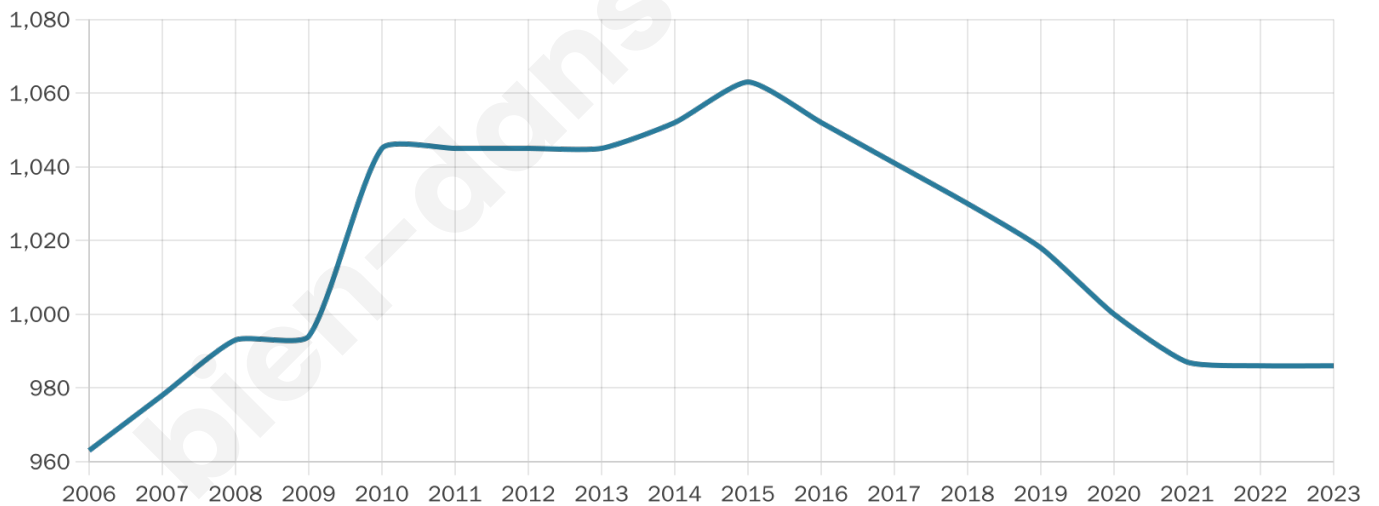

Nombre d'habitants

986

Age moyen

42 ans

Pop active

49.6%

Taux chômage

7.7%

Pop densité

99 h/km²

Revenu moyen

23 380 €/an

Evolution du nombre d'habitants

Sources : Institut national de la statistique et des études économiques (insee) selon Les dernières parutions officielles de 2024 portant sur les années 2020, 2021 et 2022.

Tranche d'âge

Activité professionnelle

Niveau de diplôme

Composition des ménages

Profils électoraux

Premier tour

	Marine LE PEN	28.55 %
	Emmanuel MACRON	23.53 %
	Jean-Luc MÉLENCHON	21.63 %
	Éric ZEMMOUR	8.48 %
	Valérie PÉCRESE	5.54 %
	Nicolas DUPONT-AIGNAN	3.63 %
	Jean LASSALLE	3.29 %
	Yannick JADOT	1.56 %
	Anne HIDALGO	1.38 %
	Philippe POUTOU	1.04 %
	Nathalie ARTHAUD	0.69 %
	Fabien ROUSSEL	0.69 %