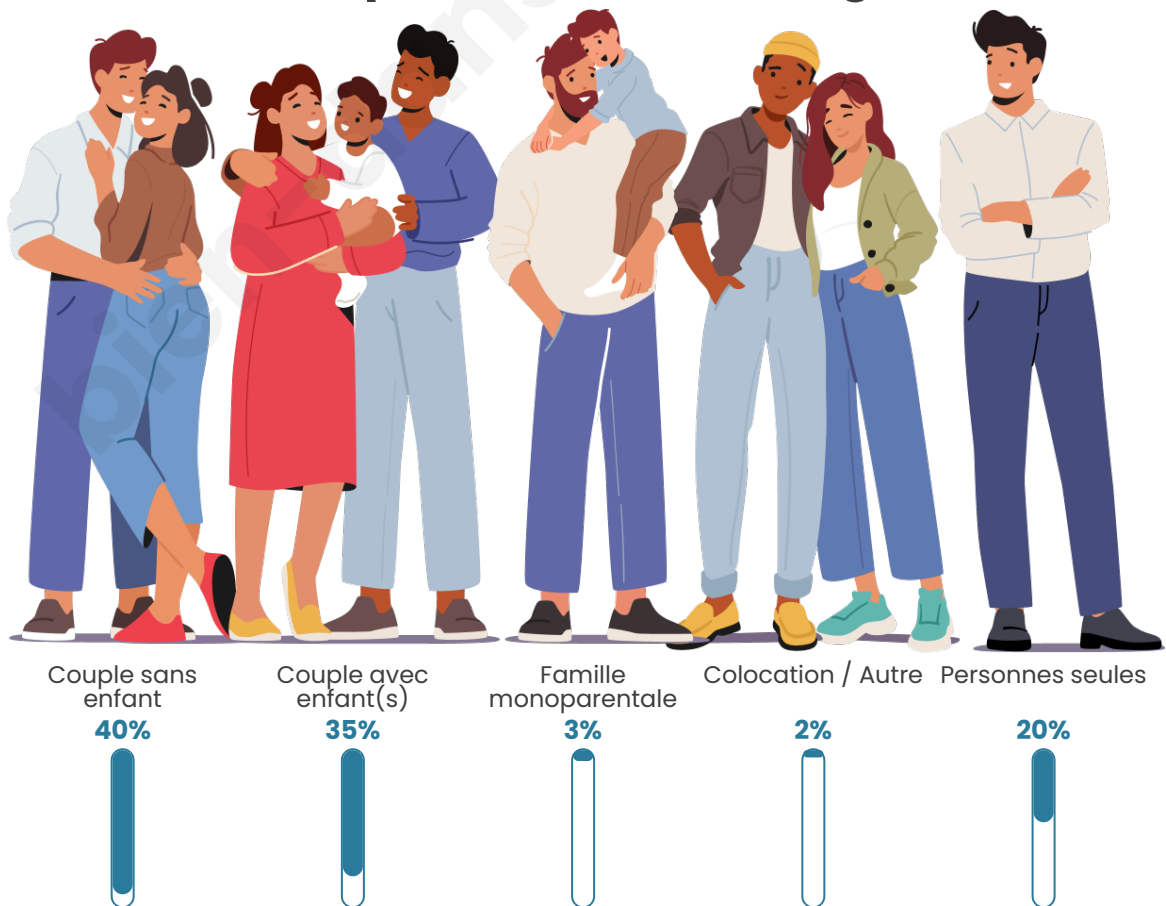

Nombre d'habitants

986

Age moyen

42 ans

Pop active

49.6%

Taux chômage

7.7%

Tranche d'âge

Activité professionnelle

Niveau de diplôme

Composition des ménages

Profils électoraux

Premier tour

	Marine LE PEN	28.55 %
	Emmanuel MACRON	23.53 %
	Jean-Luc MÉLENCHON	21.63 %
	Éric ZEMMOUR	8.48 %
	Valérie PÉCRESE	5.54 %
	Nicolas DUPONT-AIGNAN	3.63 %
	Jean LASSALLE	3.29 %
	Yannick JADOT	1.56 %
	Anne HIDALGO	1.38 %
	Philippe POUTOU	1.04 %
	Nathalie ARTHAUD	0.69 %
	Fabien ROUSSEL	0.69 %