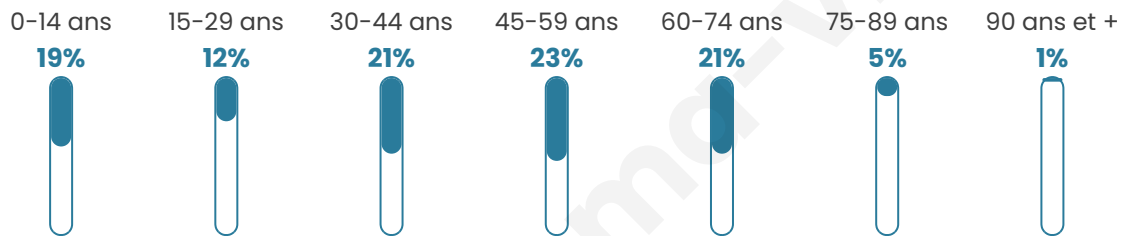

Nombre d'habitants

986

Age moyen

42 ans

Pop active

49.6%

Taux chômage

7.7%

Pop densité

99 h/km²

Revenu moyen

23 380 €/an

Evolution du nombre d'habitants

Sources : Institut national de la statistique et des études économiques (insee) selon Les dernières parutions officielles de 2024 portant sur les années 2020, 2021 et 2022.

Tranche d'âge

Activité professionnelle

Niveau de diplôme

Composition des ménages

Profils électoraux

Premier tour

	Marine LE PEN	28.55 %
	Emmanuel MACRON	23.53 %
	Jean-Luc MÉLENCHON	21.63 %
	Éric ZEMMOUR	8.48 %
	Valérie PÉCRESE	5.54 %
	Nicolas DUPONT-AIGNAN	3.63 %
	Jean LASSALLE	3.29 %
	Yannick JADOT	1.56 %
	Anne HIDALGO	1.38 %
	Philippe POUTOU	1.04 %
	Nathalie ARTHAUD	0.69 %
	Fabien ROUSSEL	0.69 %

760 inscrits

Participation : 78.42%

Votes blancs : 2.85%

Votes nuls : 0.17%

Second tour

	Emmanuel MACRON	44,44 %
	Marine LE PEN	55,56 %

760 inscrits

Participation : 75.39%