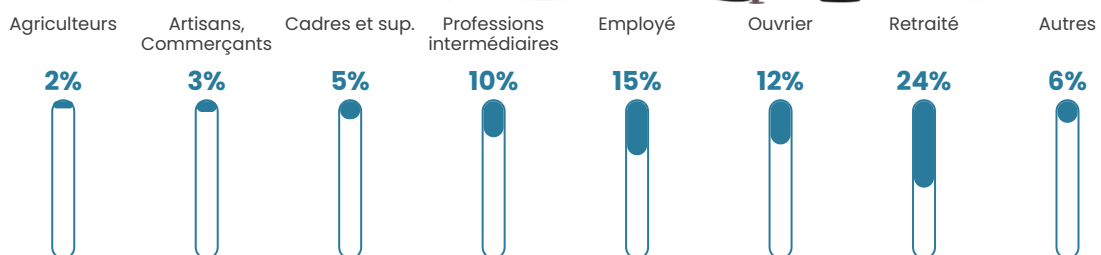

942

Age moyen

42 ans

Pop active

48.2%

Taux chômage

6.4%

Pop densité

50 h/km²

Revenu moyen

23 130 €/an

Evolution du nombre d'habitants

Sources : Institut national de la statistique et des études économiques (insee) selon Les dernières parutions officielles de 2024 portant sur les années 2020, 2021 et 2022.

Tranche d'âge

Activité professionnelle

Niveau de diplôme

Composition des ménages

Profils électoraux

Premier tour

	Marine LE PEN	38.53 %
	Emmanuel MACRON	22.26 %
	Jean-Luc MÉLENCHON	15.41 %
	Valérie PÉCRESSE	5.14 %
	Jean LASSALLE	4.97 %
	Éric ZEMMOUR	3.77 %
	Yannick JADOT	3.42 %
	Anne HIDALGO	2.23 %
	Fabien ROUSSEL	1.37 %
	Nathalie ARTHAUD	1.03 %
	Nicolas DUPONT-AIGNAN	1.03 %
	Philippe POUTOU	0.86 %