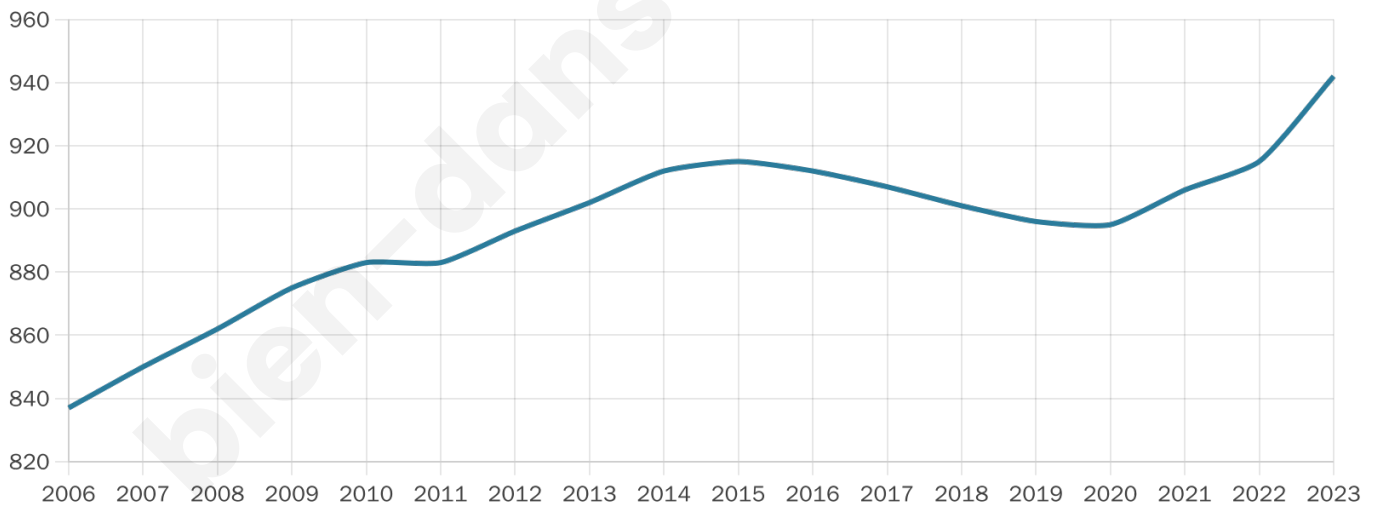

942

Age moyen

42 ans

Pop active

48.2%

Taux chômage

6.4%

Pop densité

50 h/km²

Revenu moyen

23 130 €/an

Evolution du nombre d'habitants

Sources : Institut national de la statistique et des études économiques (insee) selon Les dernières parutions officielles de 2024 portant sur les années 2020, 2021 et 2022.