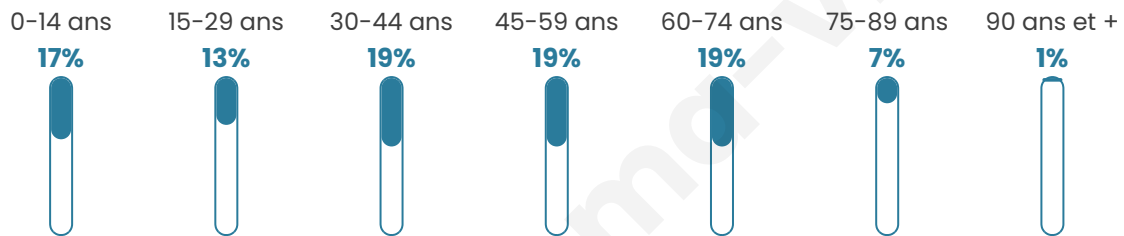

942

Age moyen

42 ans

Pop active

48.2%

Taux chômage

6.4%

Pop densité

50 h/km²

Revenu moyen

23 130 €/an

Evolution du nombre d'habitants

Sources : Institut national de la statistique et des études économiques (insee) selon Les dernières parutions officielles de 2024 portant sur les années 2020, 2021 et 2022.

Tranche d'âge

Activité professionnelle

Niveau de diplôme

Composition des ménages

Profils électoraux

Premier tour

	Marine LE PEN	38.53 %
	Emmanuel MACRON	22.26 %
	Jean-Luc MÉLENCHON	15.41 %
	Valérie PÉCRESSE	5.14 %
	Jean LASSALLE	4.97 %
	Éric ZEMMOUR	3.77 %
	Yannick JADOT	3.42 %
	Anne HIDALGO	2.23 %
	Fabien ROUSSEL	1.37 %
	Nathalie ARTHAUD	1.03 %
	Nicolas DUPONT-AIGNAN	1.03 %
	Philippe POUTOU	0.86 %

729 inscrits

Participation : 81.07%

Votes blancs : 0.85%

Votes nuls : 0.34%

Second tour

	Emmanuel MACRON	44,86 %
	Marine LE PEN	55,14 %

729 inscrits

Participation : 79.01%