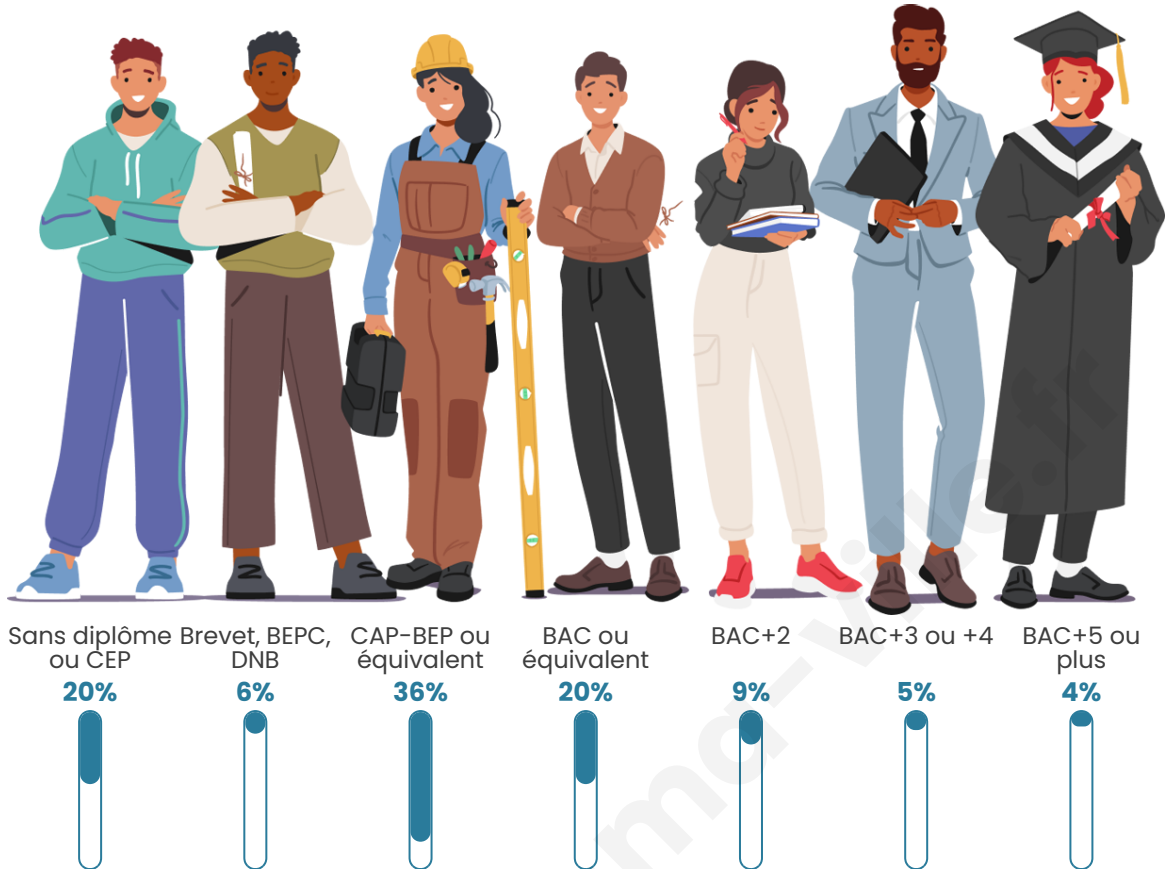

942

Age moyen

42 ans

Pop active

48.2%

Taux chômage

6.4%

Pop densité

Tranche d'âge

Activité professionnelle

Niveau de diplôme

Composition des ménages

Profils électoraux

Premier tour

	Marine LE PEN	38.53 %
	Emmanuel MACRON	22.26 %
	Jean-Luc MÉLENCHON	15.41 %
	Valérie PÉCRESSE	5.14 %
	Jean LASSALLE	4.97 %
	Éric ZEMMOUR	3.77 %
	Yannick JADOT	3.42 %
	Anne HIDALGO	2.23 %
	Fabien ROUSSEL	1.37 %
	Nathalie ARTHAUD	1.03 %
	Nicolas DUPONT-AIGNAN	1.03 %
	Philippe POUTOU	0.86 %