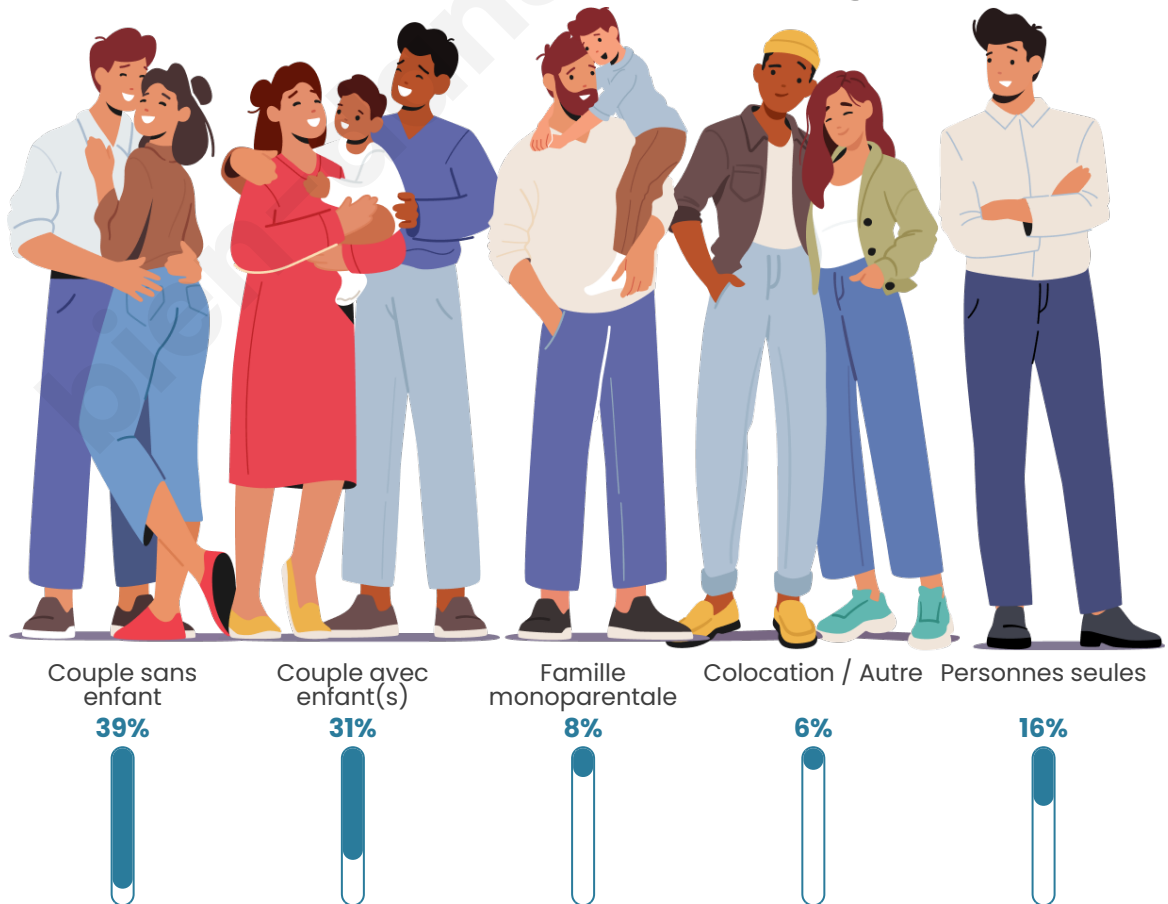

Tranche d'âge

Activité professionnelle

Niveau de diplôme

Composition des ménages

Profils électoraux

Premier tour

	Marine LE PEN	38.53 %
	Emmanuel MACRON	22.26 %
	Jean-Luc MÉLENCHON	15.41 %
	Valérie PÉCRESSE	5.14 %
	Jean LASSALLE	4.97 %
	Éric ZEMMOUR	3.77 %
	Yannick JADOT	3.42 %
	Anne HIDALGO	2.23 %
	Fabien ROUSSEL	1.37 %
	Nathalie ARTHAUD	1.03 %
	Nicolas DUPONT-AIGNAN	1.03 %
	Philippe POUTOU	0.86 %