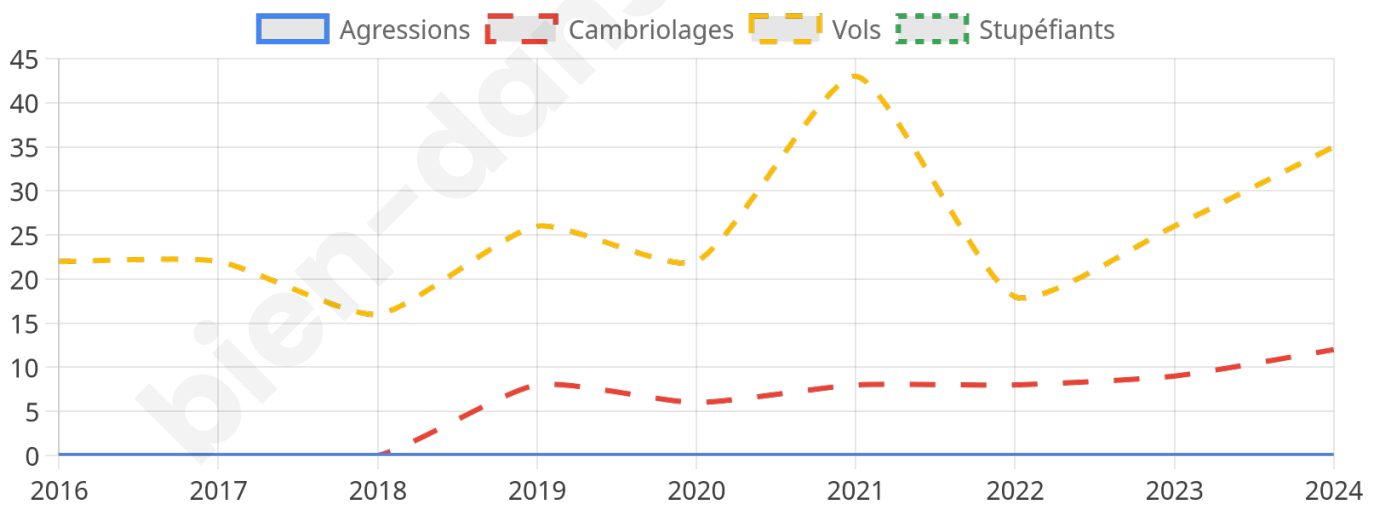

1 694 inscrits

Participation : 84.24%

Votes blancs : 2.10%

Votes nuls : 0.70%

Second tour

	Emmanuel MACRON	63,87 %
	Marine LE PEN	36,13 %

1 695 inscrits

Participation : 80.35%

Votes blancs : 7.2%

Votes nuls : 2.79%

Sécurité

Agressions physiques / sexuelles

0

Cambriolages

12

Vols / dégradations

35

Stupéfiants

0

Evolution du nombre d'infractions

Pour comparer

(en proportion du nombre d'habitants)

Sources : Bases statistiques communale, départementale et régionale de la délinquance enregistrée par la police et la gendarmerie nationales selon les dernières parutions officielles de 2025 portant sur l'année 2024 ([data.gouv](https://data.gouv.fr)).