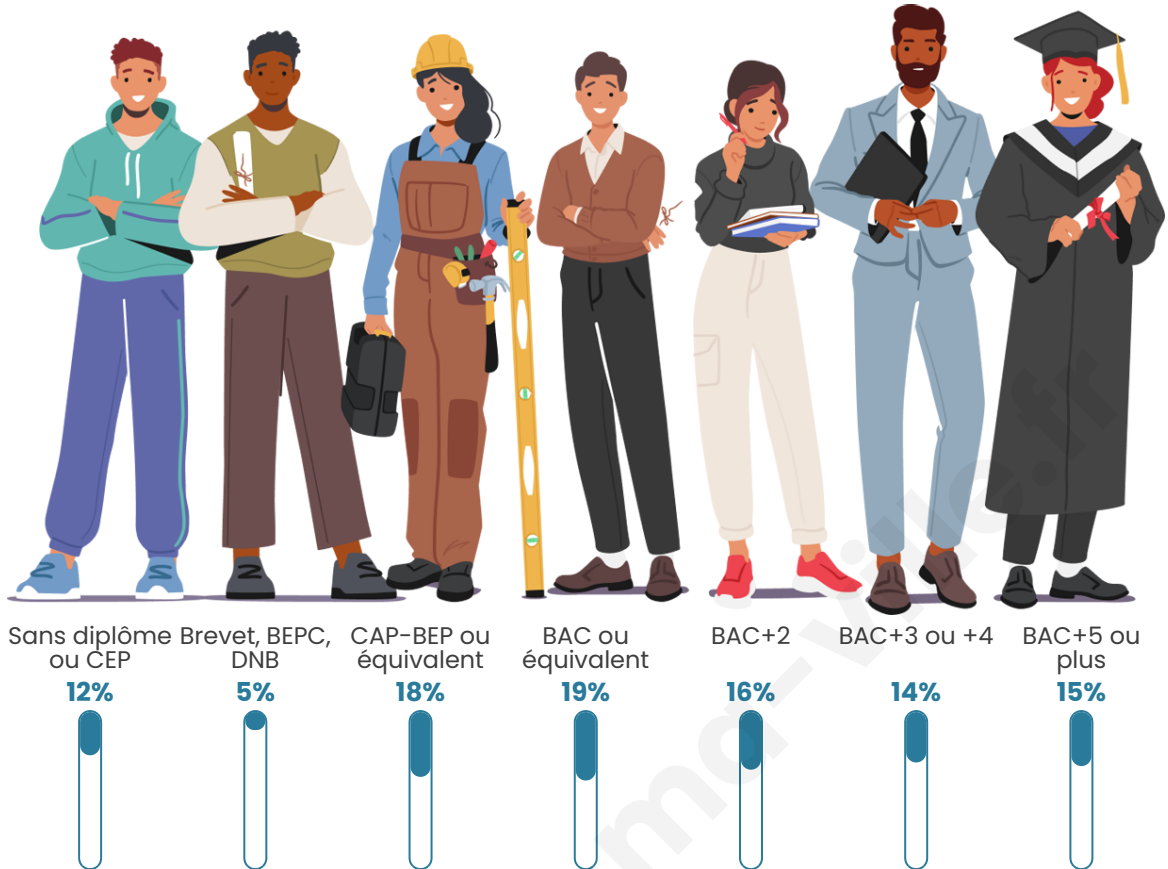

Nombre d'habitants

2 148

Age moyen

42 ans

Pop active

48.8%

Taux chômage

5.4%

Pop densité

195 h/km²

Revenu moyen

27 690 €/an

Evolution du nombre d'habitants

Sources : Institut national de la statistique et des études économiques (insee) selon Les dernières parutions officielles de 2024 portant sur les années 2020, 2021 et 2022.

Tranche d'âge

Activité professionnelle

Niveau de diplôme

Composition des ménages

Profils électoraux

Premier tour

	Emmanuel MACRON	27.54 %
	Jean-Luc MÉLENCHON	23.07 %
	Marine LE PEN	19.03 %
	Éric ZEMMOUR	8.29 %
	Yannick JADOT	6.27 %
	Valérie PÉCRESSE	6.06 %
	Jean LASSALLE	2.81 %
	Anne HIDALGO	2.09 %
	Nicolas DUPONT- AIGNAN	1.87 %
	Fabien ROUSSEL	1.66 %
	Nathalie ARTHAUD	0.65 %
	Philippe POUTOU	0.65 %