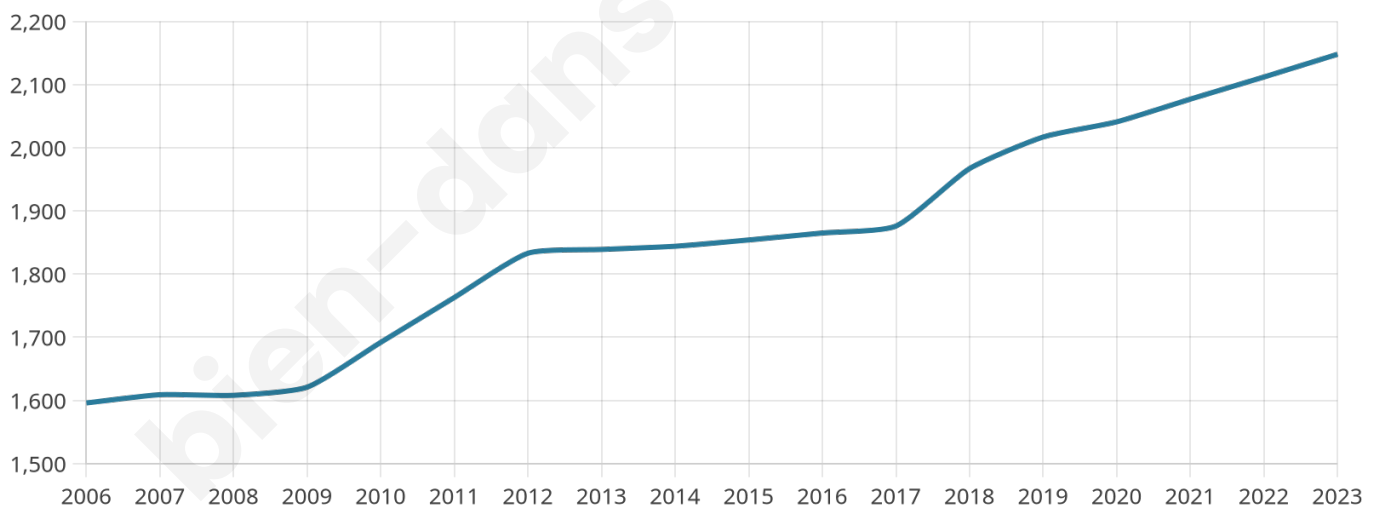

Nombre d'habitants

2 148

Age moyen

42 ans

Pop active

48.8%

Taux chômage

5.4%

Pop densité

195 h/km²

Revenu moyen

27 690 €/an

Evolution du nombre d'habitants

Sources : Institut national de la statistique et des études économiques (insee) selon Les dernières parutions officielles de 2024 portant sur les années 2020, 2021 et 2022.

Tranche d'âge

Activité professionnelle

Niveau de diplôme

Composition des ménages

Profils électoraux

Premier tour

	Emmanuel MACRON	27.54 %
	Jean-Luc MÉLENCHON	23.07 %
	Marine LE PEN	19.03 %
	Éric ZEMMOUR	8.29 %
	Yannick JADOT	6.27 %
	Valérie PÉCRESSE	6.06 %
	Jean LASSALLE	2.81 %
	Anne HIDALGO	2.09 %
	Nicolas DUPONT- AIGNAN	1.87 %
	Fabien ROUSSEL	1.66 %
	Nathalie ARTHAUD	0.65 %
	Philippe POUTOU	0.65 %