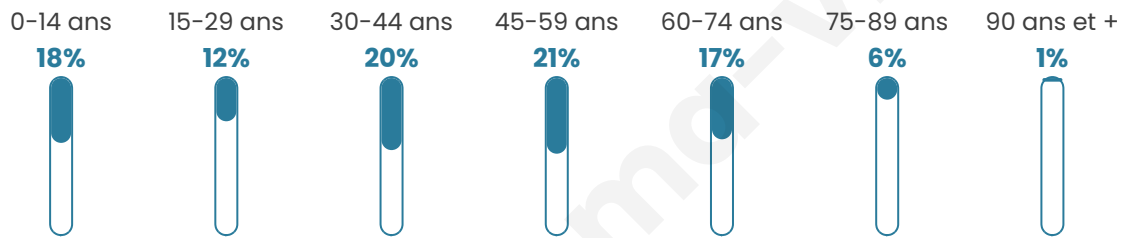

Nombre d'habitants

2 148

Age moyen

42 ans

Pop active

48.8%

Taux chômage

5.4%

Pop densité

195 h/km²

Revenu moyen

27 690 €/an

Evolution du nombre d'habitants

Sources : Institut national de la statistique et des études économiques (insee) selon Les dernières parutions officielles de 2024 portant sur les années 2020, 2021 et 2022.

Tranche d'âge

Activité professionnelle

Niveau de diplôme

Composition des ménages

Profils électoraux

Premier tour

	Emmanuel MACRON	27.54 %
	Jean-Luc MÉLENCHON	23.07 %
	Marine LE PEN	19.03 %
	Éric ZEMMOUR	8.29 %
	Yannick JADOT	6.27 %
	Valérie PÉCRESSE	6.06 %
	Jean LASSALLE	2.81 %
	Anne HIDALGO	2.09 %
	Nicolas DUPONT- AIGNAN	1.87 %
	Fabien ROUSSEL	1.66 %
	Nathalie ARTHAUD	0.65 %
	Philippe POUTOU	0.65 %

1 694 inscrits

Participation : 84.24%

Votes blancs : 2.10%

Votes nuls : 0.70%

Second tour

	Emmanuel MACRON	63,87 %
	Marine LE PEN	36,13 %

1 695 inscrits

Participation : 80.35%