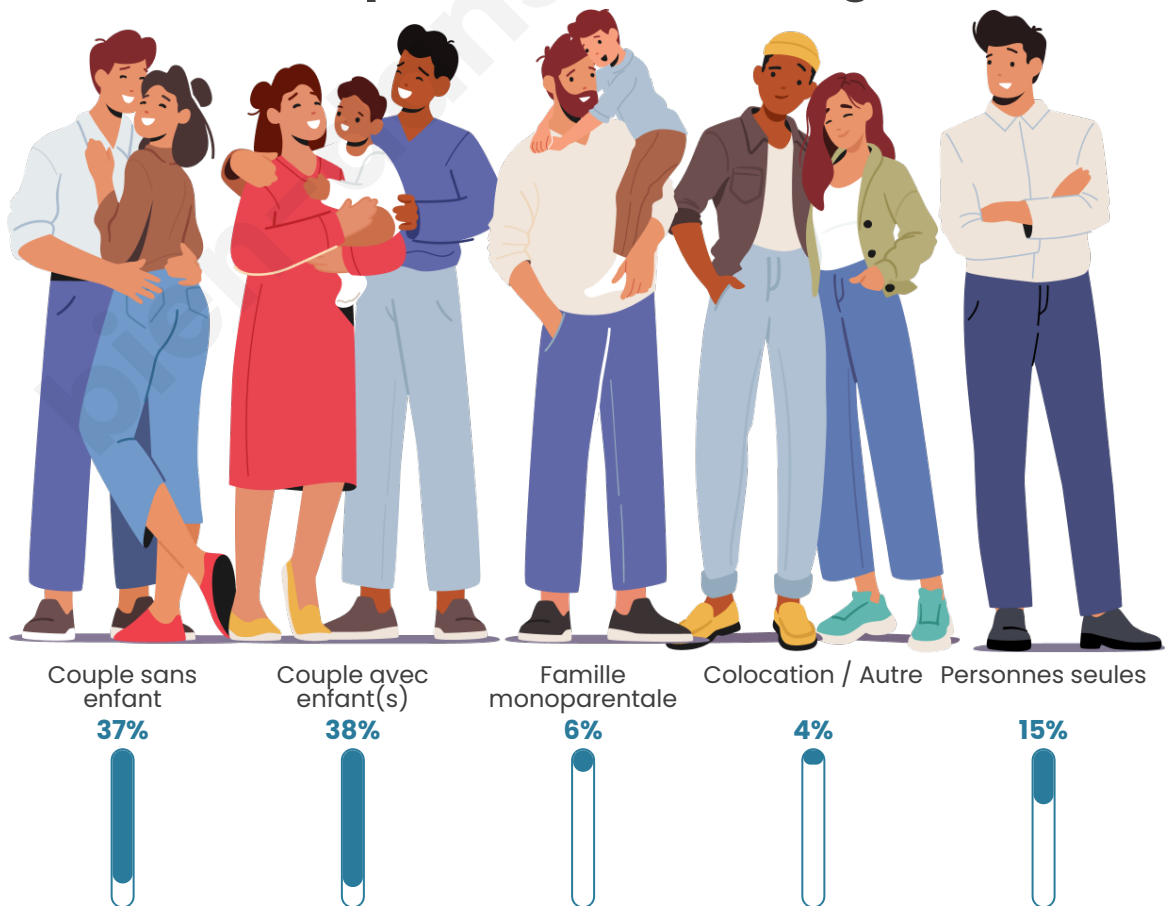

Nombre d'habitants

2 148

Age moyen

42 ans

Pop active

48.8%

Taux chômage

5.4%

Tranche d'âge

Activité professionnelle

Niveau de diplôme

Composition des ménages

Profils électoraux

Premier tour

	Emmanuel MACRON	27.54 %
	Jean-Luc MÉLENCHON	23.07 %
	Marine LE PEN	19.03 %
	Éric ZEMMOUR	8.29 %
	Yannick JADOT	6.27 %
	Valérie PÉCRESSE	6.06 %
	Jean LASSALLE	2.81 %
	Anne HIDALGO	2.09 %
	Nicolas DUPONT- AIGNAN	1.87 %
	Fabien ROUSSEL	1.66 %
	Nathalie ARTHAUD	0.65 %
	Philippe POUTOU	0.65 %