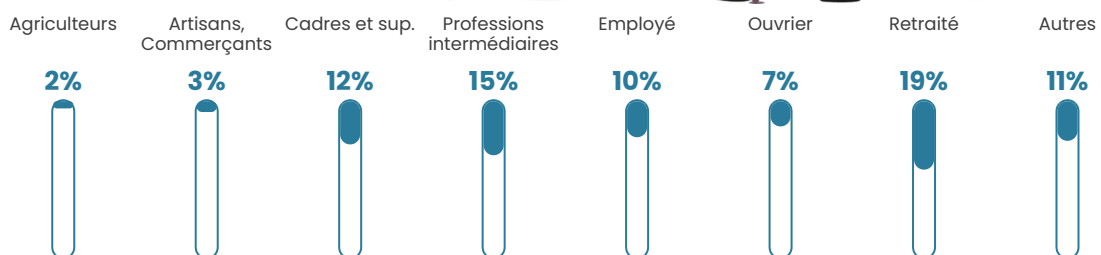

Pop densité

195 h/km²

Revenu moyen

27 690 €/an

Evolution du nombre d'habitants

Sources : Institut national de la statistique et des études économiques (insee) selon Les dernières parutions officielles de 2024 portant sur les années 2020, 2021 et 2022.

Tranche d'âge

Activité professionnelle

Niveau de diplôme

Composition des ménages

Profils électoraux

Premier tour

	Emmanuel MACRON	27.54 %
	Jean-Luc MÉLENCHON	23.07 %
	Marine LE PEN	19.03 %
	Éric ZEMMOUR	8.29 %
	Yannick JADOT	6.27 %
	Valérie PÉCRESSE	6.06 %
	Jean LASSALLE	2.81 %
	Anne HIDALGO	2.09 %
	Nicolas DUPONT- AIGNAN	1.87 %
	Fabien ROUSSEL	1.66 %
	Nathalie ARTHAUD	0.65 %
	Philippe POUTOU	0.65 %