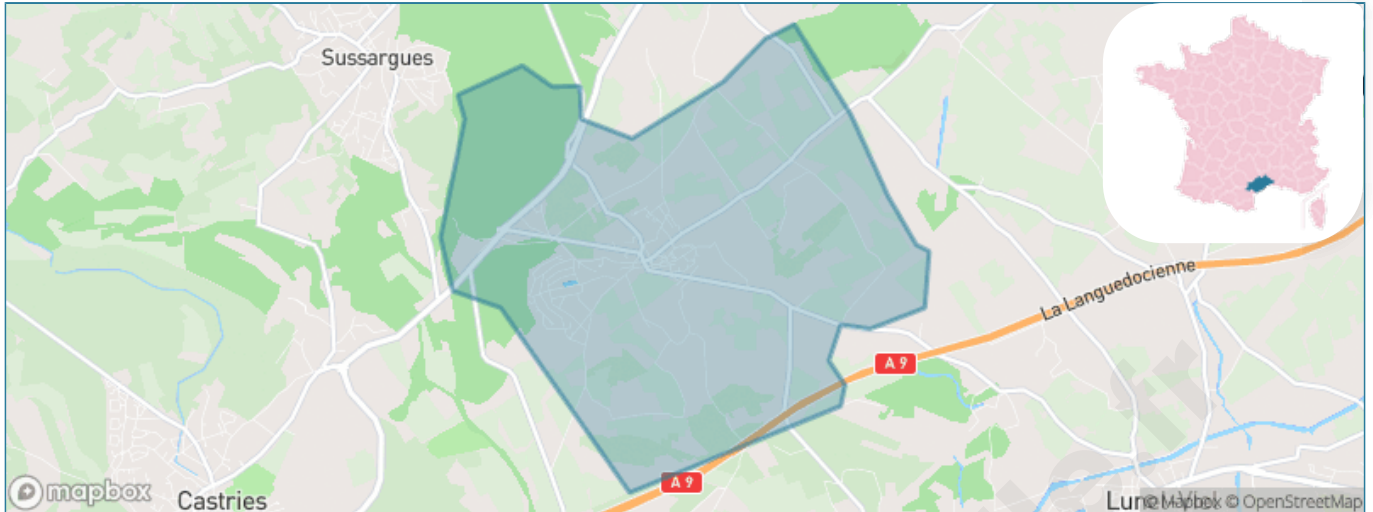

Version web

Ville de Saint-Geniès- des-Mourgues

Présenté par

BIEN dans
ma **VILLE** 

Sommaire

Situation géographique	3
Statistiques sur la population	4
Evolution du nombre d'habitants	4
Tranche d'âge	5
0-14 ans	5
15-29 ans	5
30-44 ans	5
45-59 ans	5
60-74 ans	5
75-89 ans	5
90 ans et +	5
Activité professionnelle	5
Agriculteurs	5
Artisans, Commerçants	5
Cadres et sup.	5
Professions intermédiaires	5
Employé	5
Ouvrier	5
Retraité	5
Autres	5
Niveau de diplôme	6
Sans diplôme ou CEP	6
Brevet, BEPC, DNB	6
CAP-BEP ou équivalent	6
BAC ou équivalent	6
BAC+2	6
BAC+3 ou +4	6
BAC+5 ou plus	6
Composition des ménages	6
Couple sans enfant	6
Couple avec enfant(s)	6
Famille monoparentale	6
Colocation / Autre	6
Personnes seules	6
Profil électoraux	7
Premier tour	7
Sécurité	8
Evolution du nombre d'infractions	8
Pour comparer	9
Services à la population	10
Commerce	10
Éducation	10
Villes autour de Saint-Geniès-des-Mourgues	11
Avis sur la ville de Saint-Geniès-des-Mourgues	12
Moyenne par critère	12
Villes autour de Saint-Geniès-des-Mourgues	12
Répartition des avis par note	12
Répartition des avis par note	12

Situation géographique

i Informations clés

- **Région** : Occitanie
- **Département** : Hérault
- **Métropole** : Montpellier Méditerranée Métropole
- **Code postal** : 34160
- **Superficie** : 11 km²

Statistiques sur la population