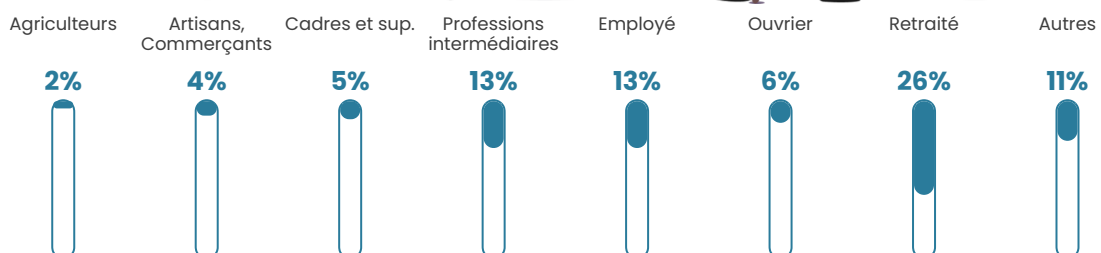

23 050 €/an

Evolution du nombre d'habitants

Sources : Institut national de la statistique et des études économiques (insee) selon Les dernières parutions officielles de 2024 portant sur les années 2020, 2021 et 2022.

Tranche d'âge

Activité professionnelle

Niveau de diplôme

Composition des ménages

Profils électoraux

Premier tour

	Marine LE PEN	34.03 %
	Emmanuel MACRON	19.49 %
	Jean-Luc MÉLENCHON	17.11 %
	Éric ZEMMOUR	10.78 %
	Jean LASSALLE	6.33 %
	Yannick JADOT	3.56 %
	Fabien ROUSSEL	2.77 %
	Valérie PÉCRESSE	2.67 %
	Nicolas DUPONT-AIGNAN	1.58 %
	Anne HIDALGO	0.89 %
	Nathalie ARTHAUD	0.40 %
	Philippe POUTOU	0.40 %