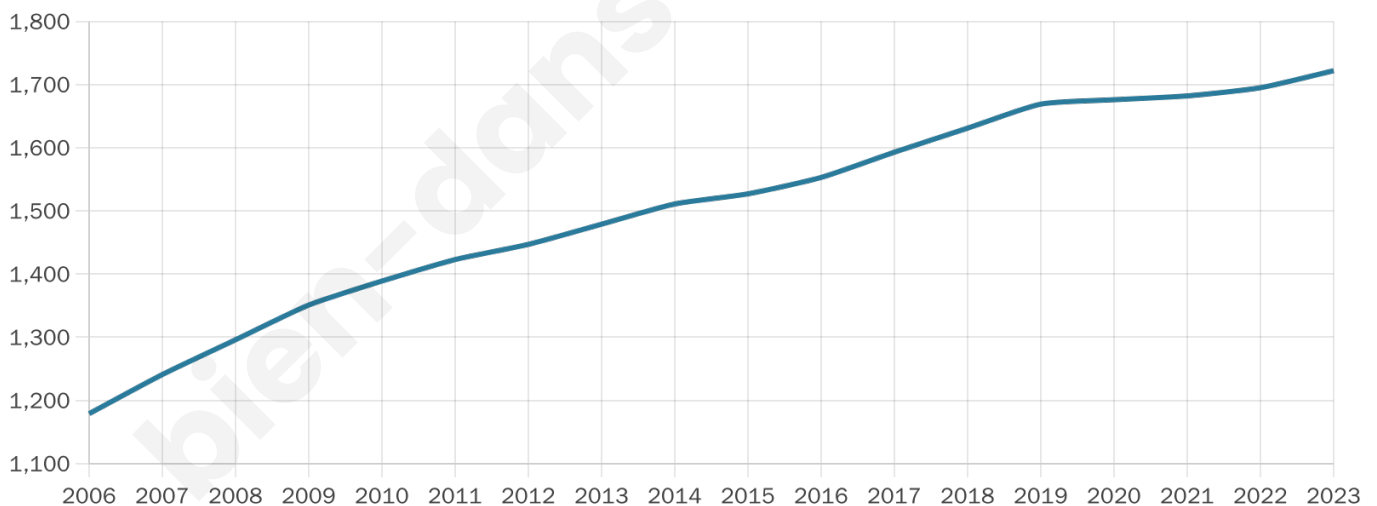

43 ans

Pop active

43.6%

Taux chômage

8.9%

Pop densité

191 h/km²

Revenu moyen

23 050 €/an

Evolution du nombre d'habitants

Sources : Institut national de la statistique et des études économiques (insee) selon Les dernières parutions officielles de 2024 portant sur les années 2020, 2021 et 2022.