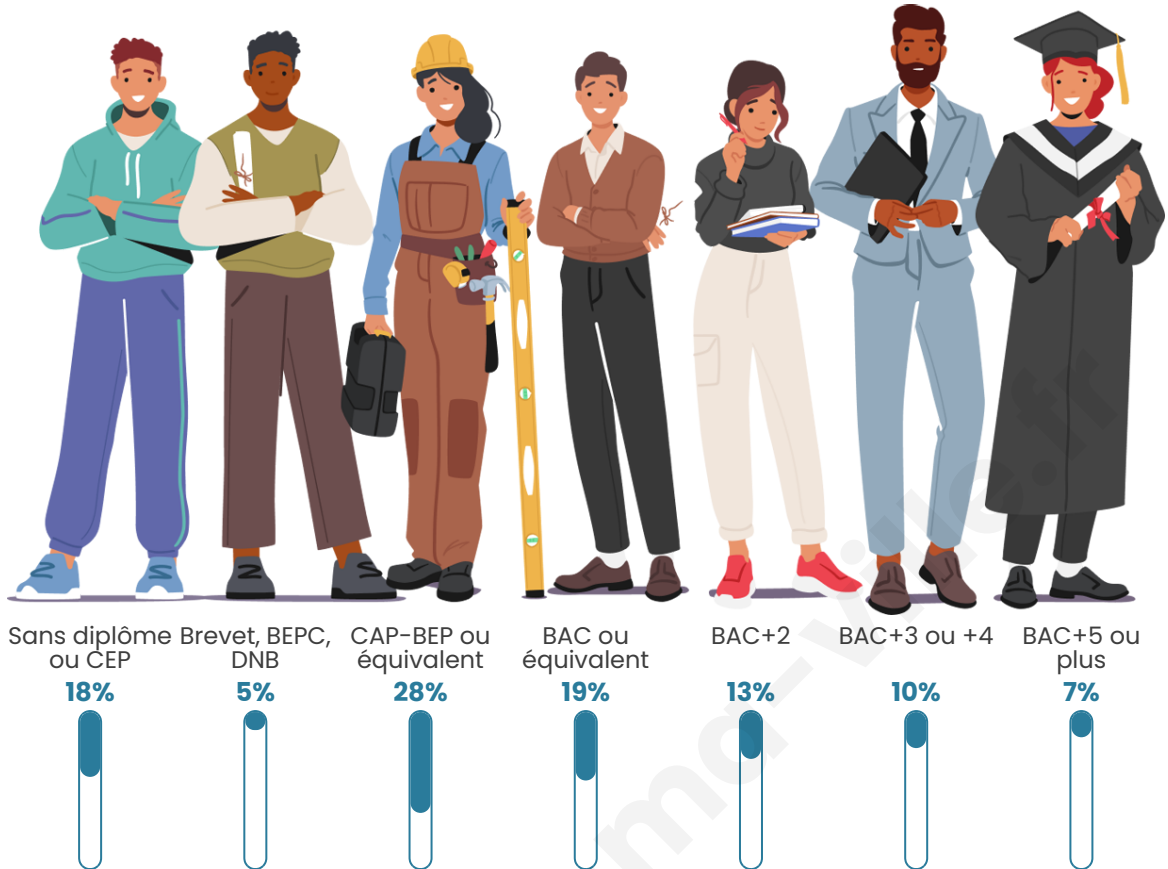

Tranche d'âge

Activité professionnelle

Niveau de diplôme

Composition des ménages

Profils électoraux

Premier tour

	Marine LE PEN	34.03 %
	Emmanuel MACRON	19.49 %
	Jean-Luc MÉLENCHON	17.11 %
	Éric ZEMMOUR	10.78 %
	Jean LASSALLE	6.33 %
	Yannick JADOT	3.56 %
	Fabien ROUSSEL	2.77 %
	Valérie PÉCRESSE	2.67 %
	Nicolas DUPONT-AIGNAN	1.58 %
	Anne HIDALGO	0.89 %
	Nathalie ARTHAUD	0.40 %
	Philippe POUTOU	0.40 %