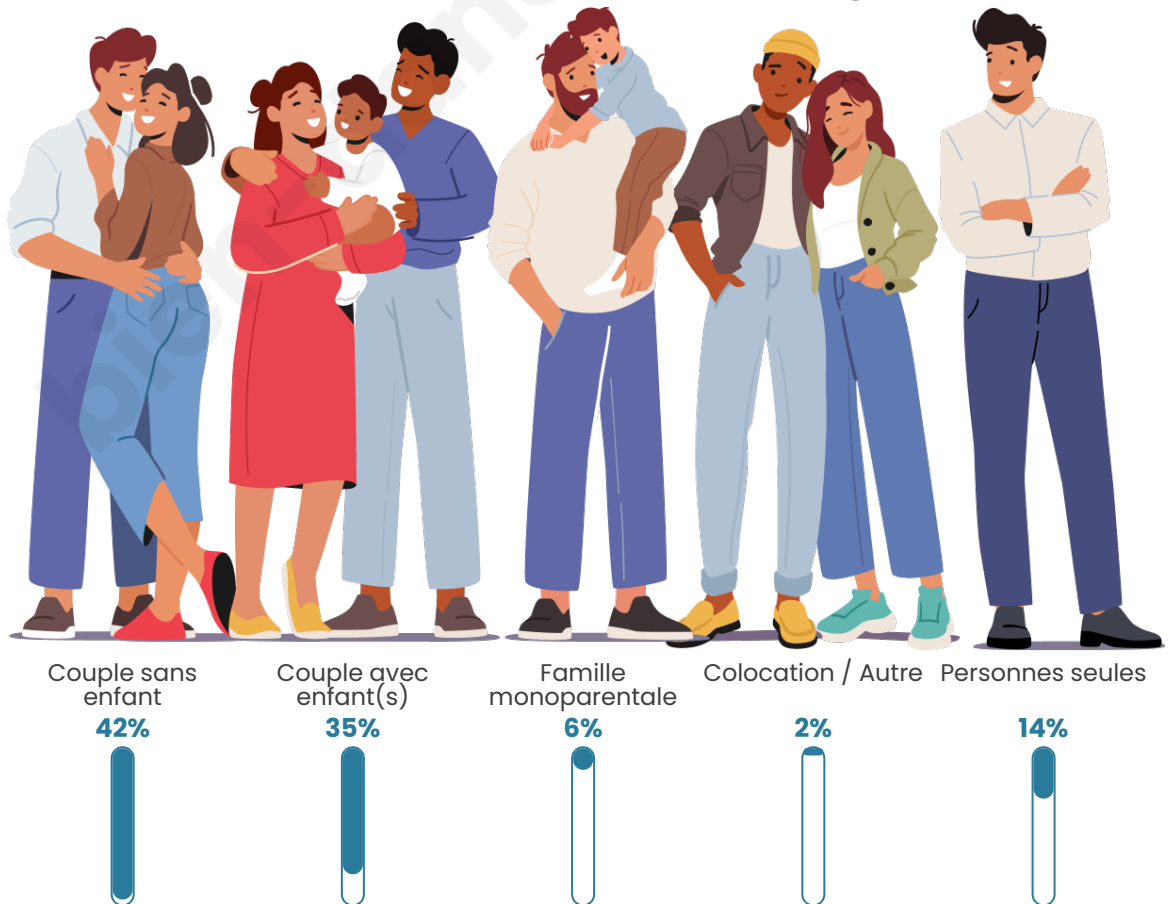

Tranche d'âge

Activité professionnelle

Niveau de diplôme

Composition des ménages

Profils électoraux

Premier tour

	Marine LE PEN	34.03 %
	Emmanuel MACRON	19.49 %
	Jean-Luc MÉLENCHON	17.11 %
	Éric ZEMMOUR	10.78 %
	Jean LASSALLE	6.33 %
	Yannick JADOT	3.56 %
	Fabien ROUSSEL	2.77 %
	Valérie PÉCRESSE	2.67 %
	Nicolas DUPONT-AIGNAN	1.58 %
	Anne HIDALGO	0.89 %
	Nathalie ARTHAUD	0.40 %
	Philippe POUTOU	0.40 %