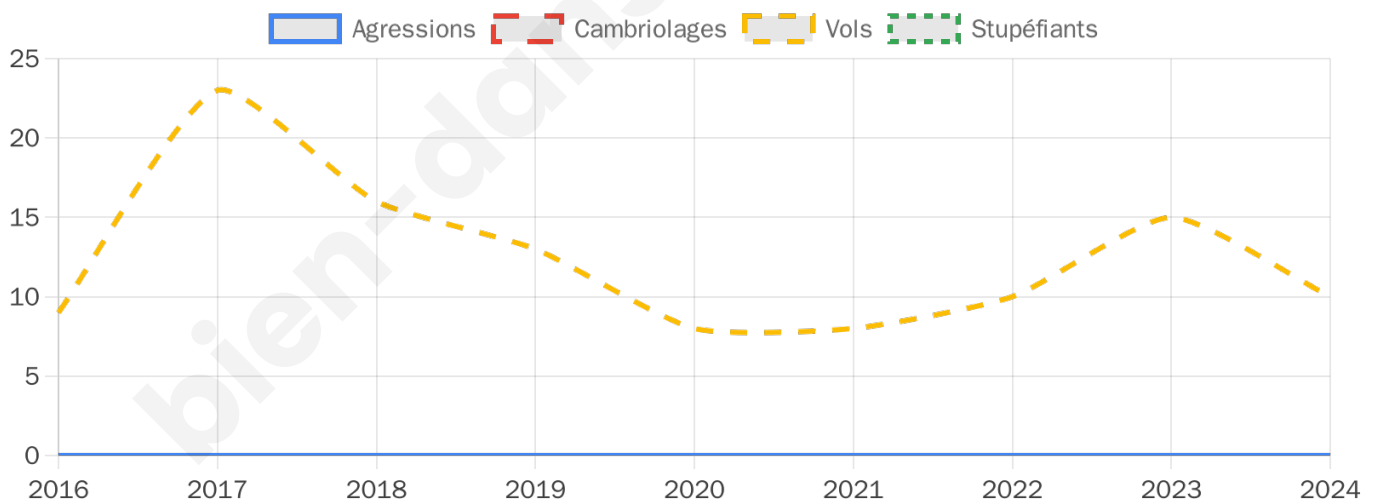

Sécurité

Agressions physiques / sexuelles

0

Cambriolages

0

Vols / dégradations

10

Stupéfiants

0

Evolution du nombre d'infractions