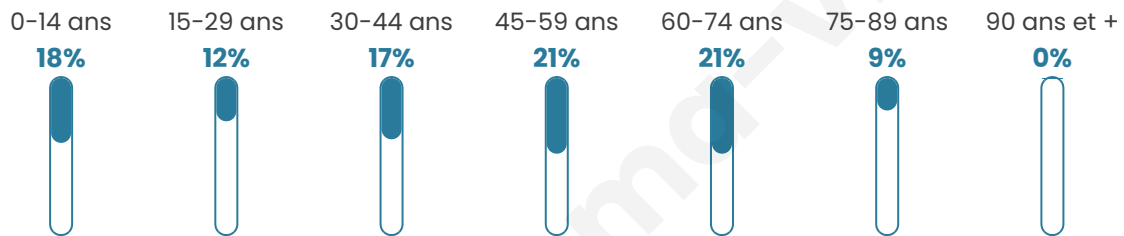

43 ans

Pop active

43.6%

Taux chômage

8.9%

Pop densité

191 h/km²

Revenu moyen

Tranche d'âge

Activité professionnelle

Niveau de diplôme

Composition des ménages

Profils électoraux

Premier tour

	Marine LE PEN	34.03 %
	Emmanuel MACRON	19.49 %
	Jean-Luc MÉLENCHON	17.11 %
	Éric ZEMMOUR	10.78 %
	Jean LASSALLE	6.33 %
	Yannick JADOT	3.56 %
	Fabien ROUSSEL	2.77 %
	Valérie PÉCRESSE	2.67 %
	Nicolas DUPONT-AIGNAN	1.58 %
	Anne HIDALGO	0.89 %
	Nathalie ARTHAUD	0.40 %
	Philippe POUTOU	0.40 %