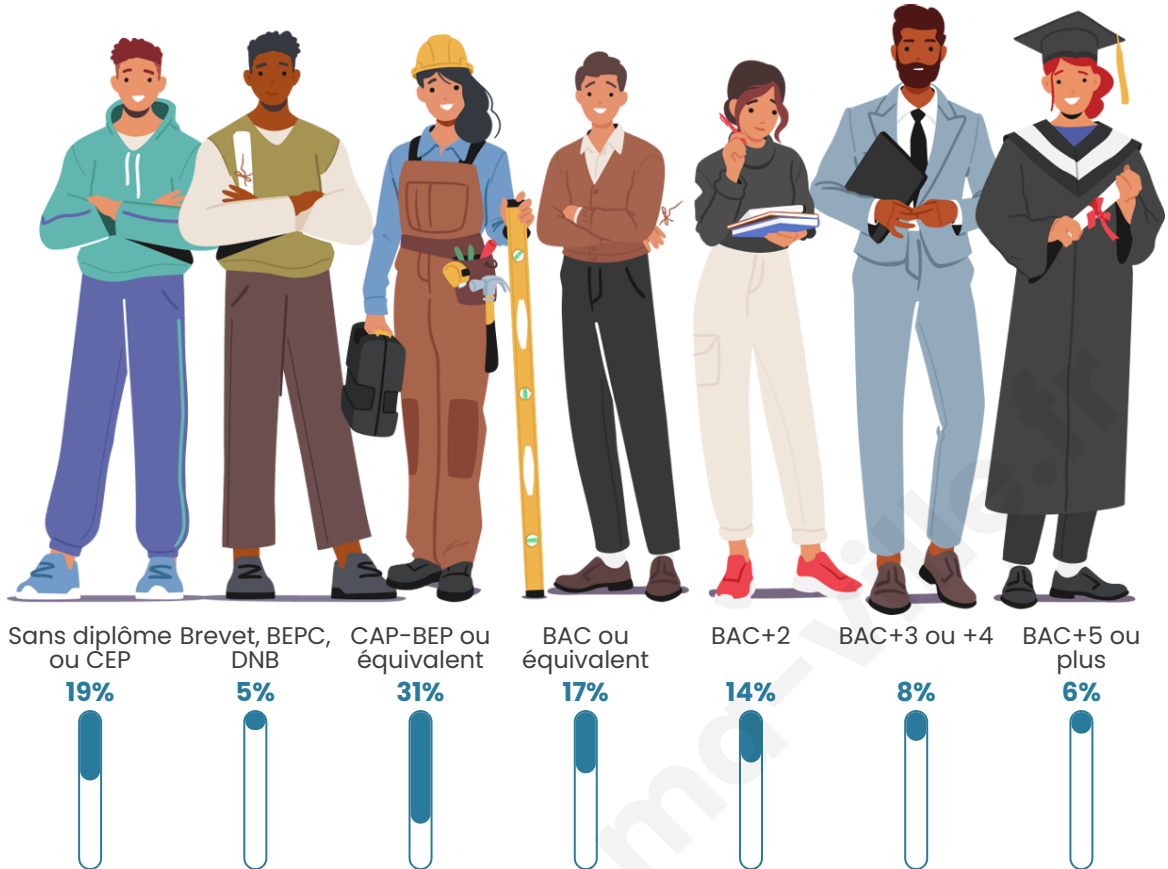

Tranche d'âge

Activité professionnelle

Niveau de diplôme

Composition des ménages

Profils électoraux

Premier tour

	Marine LE PEN	32.27 %
	Emmanuel MACRON	20.21 %
	Jean-Luc MÉLENCHON	18.97 %
	Éric ZEMMOUR	8.87 %
	Yannick JADOT	4.88 %
	Fabien ROUSSEL	3.72 %
	Valérie PÉCRESSE	3.28 %
	Jean LASSALLE	3.19 %
	Nicolas DUPONT-AIGNAN	2.13 %
	Philippe POUTOU	0.98 %
	Anne HIDALGO	0.89 %
	Nathalie ARTHAUD	0.62 %