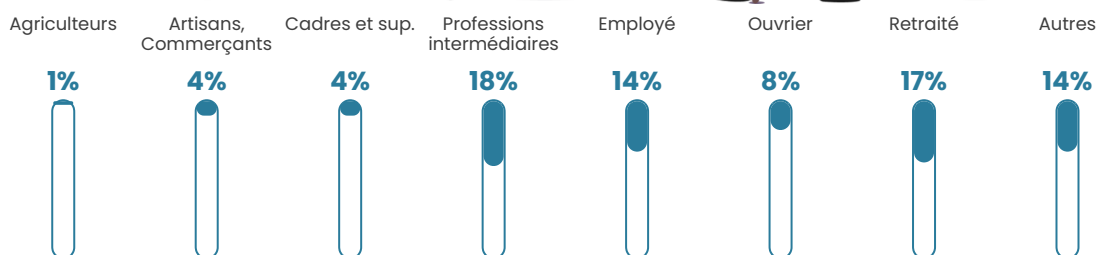

22 880 €/an

Evolution du nombre d'habitants

Sources : Institut national de la statistique et des études économiques (insee) selon Les dernières parutions officielles de 2024 portant sur les années 2020, 2021 et 2022.

Tranche d'âge

Activité professionnelle

Niveau de diplôme

Composition des ménages

Profils électoraux

Premier tour

	Marine LE PEN	32.27 %
	Emmanuel MACRON	20.21 %
	Jean-Luc MÉLENCHON	18.97 %
	Éric ZEMMOUR	8.87 %
	Yannick JADOT	4.88 %
	Fabien ROUSSEL	3.72 %
	Valérie PÉCRESSE	3.28 %
	Jean LASSALLE	3.19 %
	Nicolas DUPONT-AIGNAN	2.13 %
	Philippe POUTOU	0.98 %
	Anne HIDALGO	0.89 %
	Nathalie ARTHAUD	0.62 %