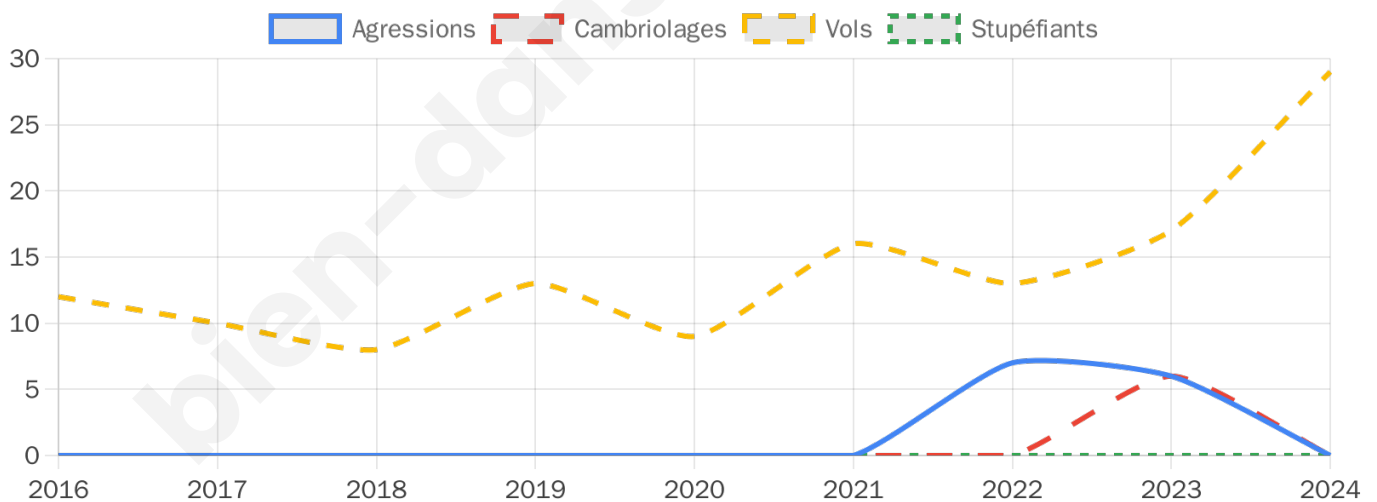

Second tour

	Emmanuel MACRON	42,86 %
	Marine LE PEN	57,14 %

1 483 inscrits

Participation : 77.61%

Votes blancs : 6.6%

Votes nuls : 2.17%

1 483 inscrits

Participation : 77.88%

29

Stupéfiants

0

Evolution du nombre d'infractions

Pour comparer

(en proportion du nombre d'habitants)

Sources : Bases statistiques communale, départementale et régionale de la délinquance enregistrée par la police et la gendarmerie nationales selon les dernières parutions officielles de 2025 portant sur l'année 2024 ([data.gouv](https://data.gouv.fr)).