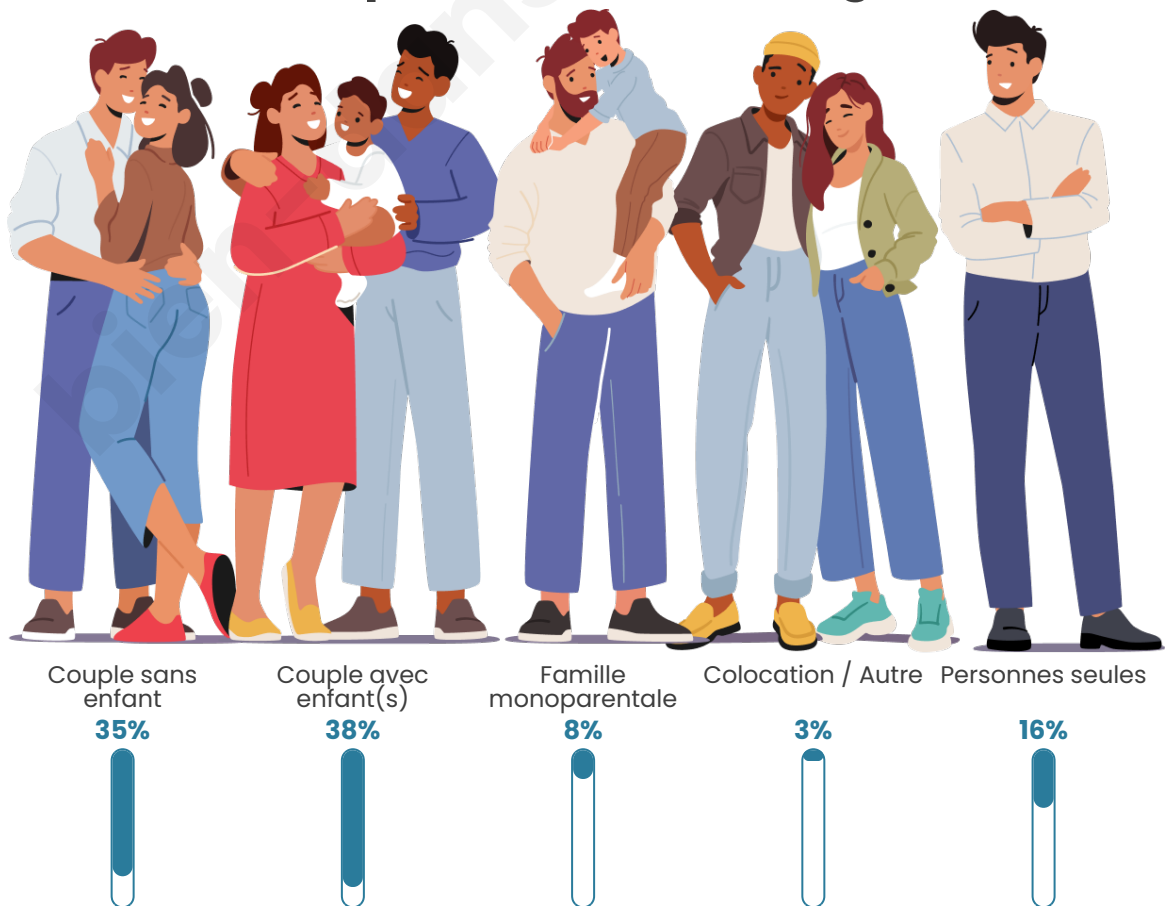

Tranche d'âge

Activité professionnelle

Niveau de diplôme

Composition des ménages

Profils électoraux

Premier tour

	Marine LE PEN	32.27 %
	Emmanuel MACRON	20.21 %
	Jean-Luc MÉLENCHON	18.97 %
	Éric ZEMMOUR	8.87 %
	Yannick JADOT	4.88 %
	Fabien ROUSSEL	3.72 %
	Valérie PÉCRESSE	3.28 %
	Jean LASSALLE	3.19 %
	Nicolas DUPONT-AIGNAN	2.13 %
	Philippe POUTOU	0.98 %
	Anne HIDALGO	0.89 %
	Nathalie ARTHAUD	0.62 %