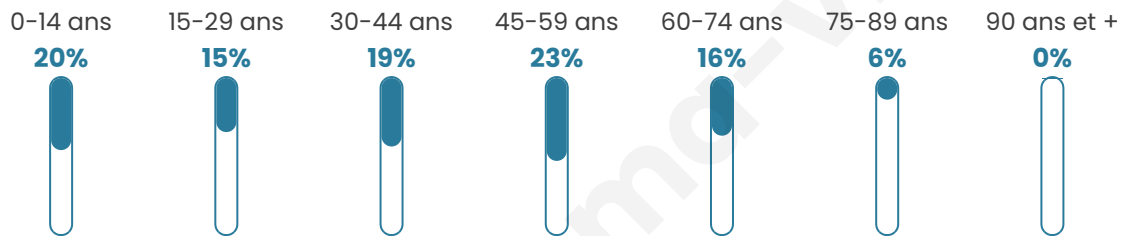

40 ans

Pop active

49.8%

Taux chômage

9.6%

Pop densité

252 h/km²

Revenu moyen

Tranche d'âge

Activité professionnelle

Niveau de diplôme

Composition des ménages

Profils électoraux

Premier tour

	Marine LE PEN	32.27 %
	Emmanuel MACRON	20.21 %
	Jean-Luc MÉLENCHON	18.97 %
	Éric ZEMMOUR	8.87 %
	Yannick JADOT	4.88 %
	Fabien ROUSSEL	3.72 %
	Valérie PÉCRESSE	3.28 %
	Jean LASSALLE	3.19 %
	Nicolas DUPONT-AIGNAN	2.13 %
	Philippe POUTOU	0.98 %
	Anne HIDALGO	0.89 %
	Nathalie ARTHAUD	0.62 %