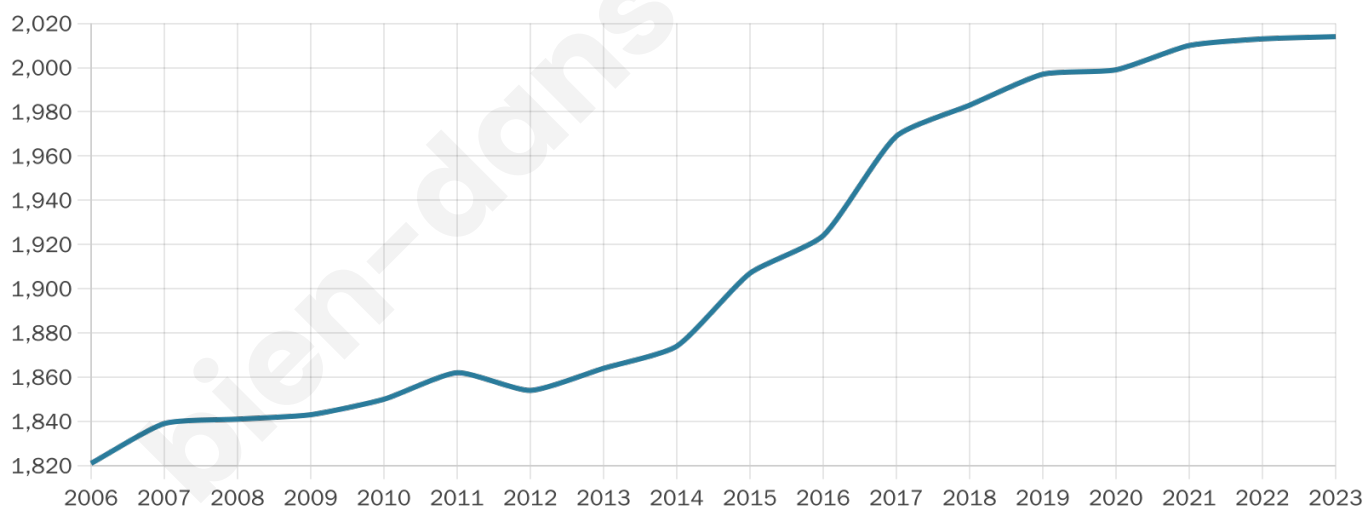

40 ans

Pop active

49.8%

Taux chômage

9.6%

Pop densité

252 h/km²

Revenu moyen

22 880 €/an

Evolution du nombre d'habitants

Sources : Institut national de la statistique et des études économiques (insee) selon Les dernières parutions officielles de 2024 portant sur les années 2020, 2021 et 2022.