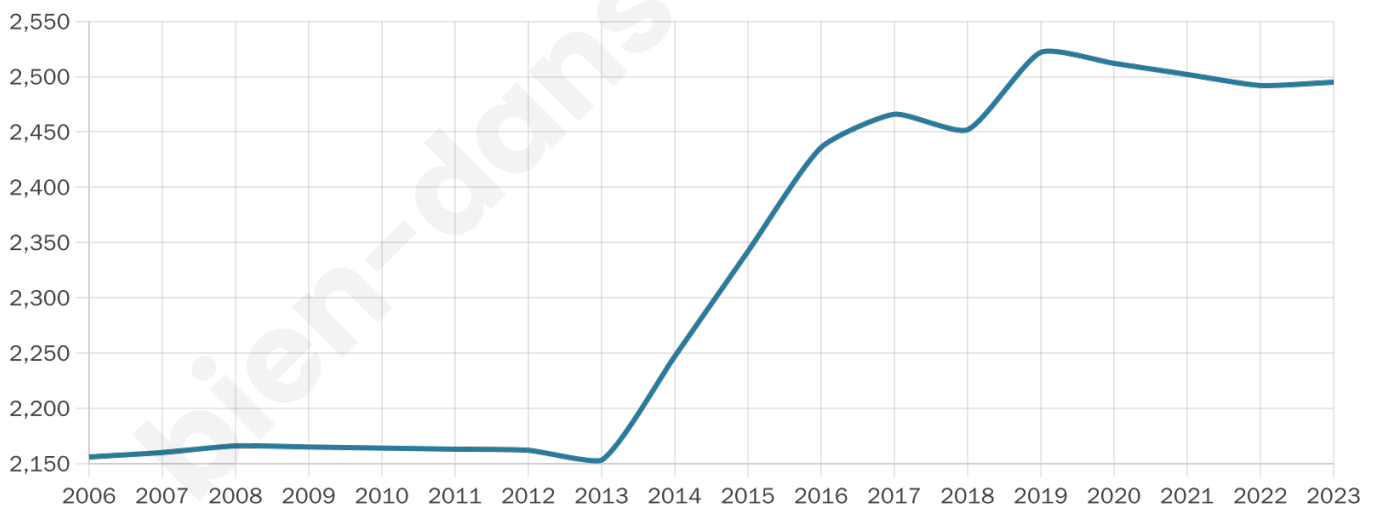

# Statistiques sur la population

Nombre d'habitants

**2 495**

Age moyen

**44 ans**

Pop active

**48.3%**

Taux chômage

**5.6%**

Pop densité

**832 h/km<sup>2</sup>**

Revenu moyen

**29 330 €/an**

## Evolution du nombre d'habitants

Sources : Institut national de la statistique et des études économiques (insee) selon Les dernières parutions officielles de 2024 portant sur les années 2020, 2021 et 2022.