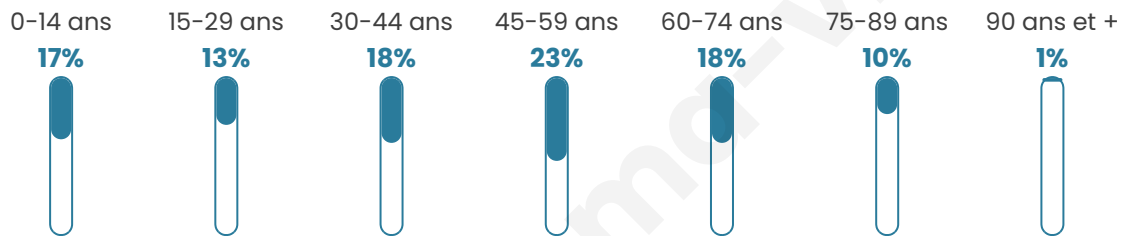

# Statistiques sur la population

Nombre d'habitants

**2 495**

Age moyen

**44 ans**

Pop active

**48.3%**

Taux chômage

**5.6%**

Pop densité

**832 h/km<sup>2</sup>**

Revenu moyen

**29 330 €/an**

## Evolution du nombre d'habitants

Sources : Institut national de la statistique et des études économiques (insee) selon Les dernières parutions officielles de 2024 portant sur les années 2020, 2021 et 2022.

## Tranche d'âge