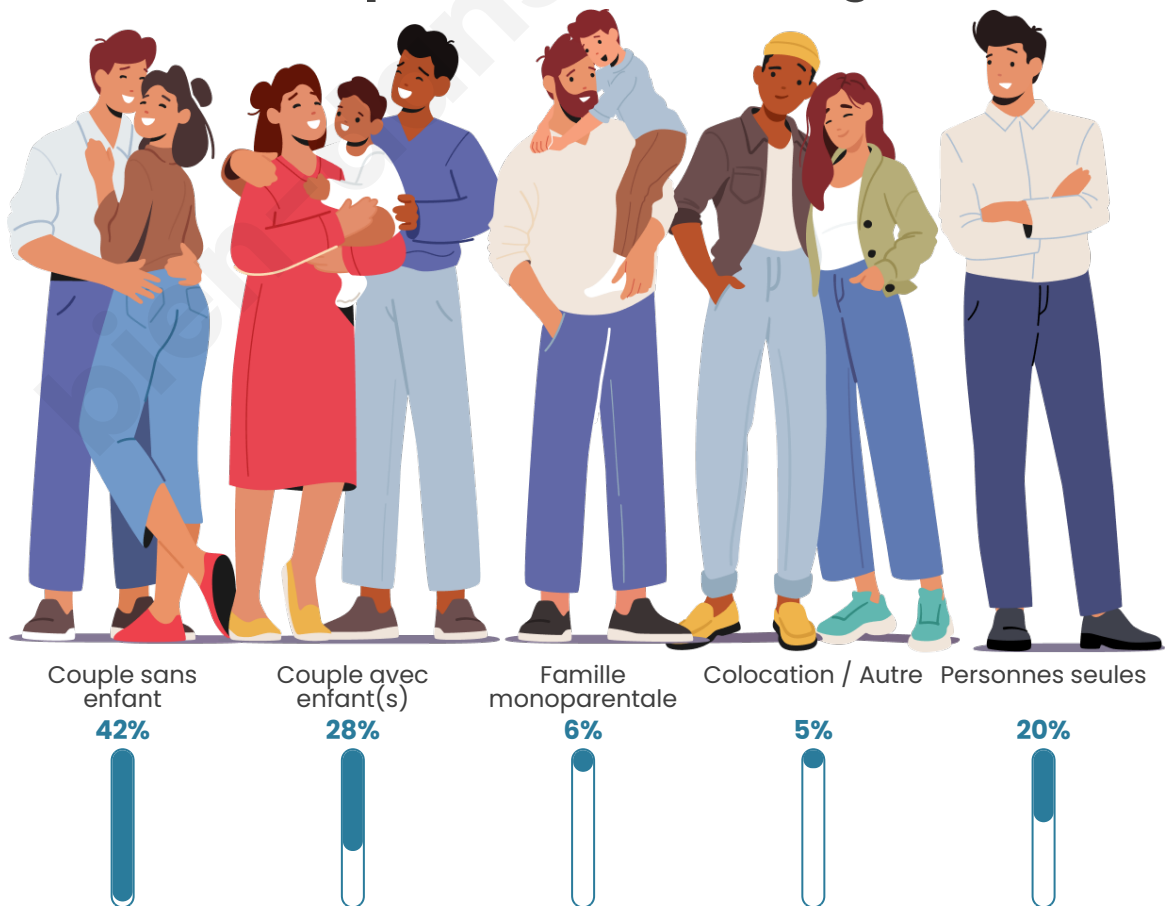

Tranche d'âge

Activité professionnelle

Niveau de diplôme

Composition des ménages

Profils électoraux

Premier tour

	Emmanuel MACRON	24.61 %
	Jean-Luc MÉLENCHON	22.43 %
	Marine LE PEN	18.85 %
	Jean LASSALLE	8.72 %
	Éric ZEMMOUR	7.01 %
	Anne HIDALGO	4.21 %
	Yannick JADOT	3.89 %
	Valérie PÉCRESE	3.58 %
	Fabien ROUSSEL	3.43 %
	Nicolas DUPONT- AIGNAN	2.49 %
	Philippe POUTOU	0.78 %
	Nathalie ARTHAUD	0.00 %