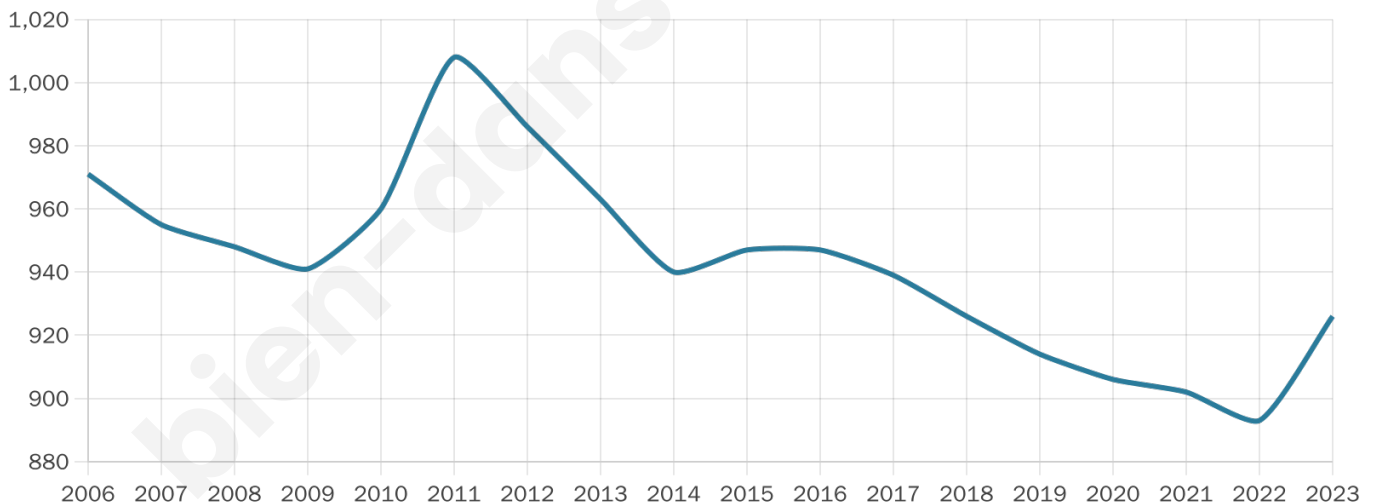

926

Age moyen

45 ans

Pop active

47.9%

Taux chômage

8.7%

Pop densité

28 h/km²

Revenu moyen

21 470 €/an

Evolution du nombre d'habitants

Sources : Institut national de la statistique et des études économiques (insee) selon Les dernières parutions officielles de 2024 portant sur les années 2020, 2021 et 2022.