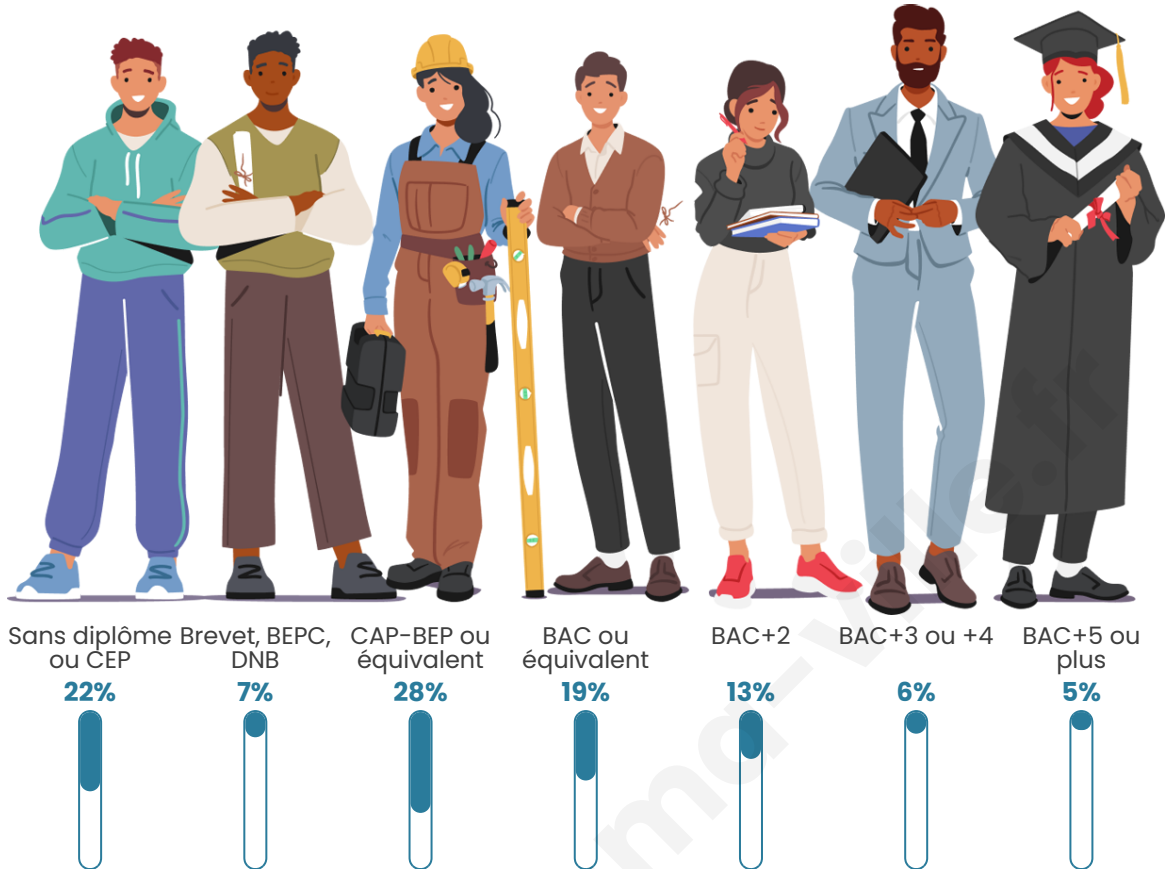

926

Age moyen

45 ans

Pop active

47.9%

Taux chômage

8.7%

Pop densité

Tranche d'âge

Activité professionnelle

Niveau de diplôme

Composition des ménages

Profils électoraux

Premier tour

	Emmanuel MACRON	24.61 %
	Jean-Luc MÉLENCHON	22.43 %
	Marine LE PEN	18.85 %
	Jean LASSALLE	8.72 %
	Éric ZEMMOUR	7.01 %
	Anne HIDALGO	4.21 %
	Yannick JADOT	3.89 %
	Valérie PÉCRESE	3.58 %
	Fabien ROUSSEL	3.43 %
	Nicolas DUPONT- AIGNAN	2.49 %
	Philippe POUTOU	0.78 %
	Nathalie ARTHAUD	0.00 %