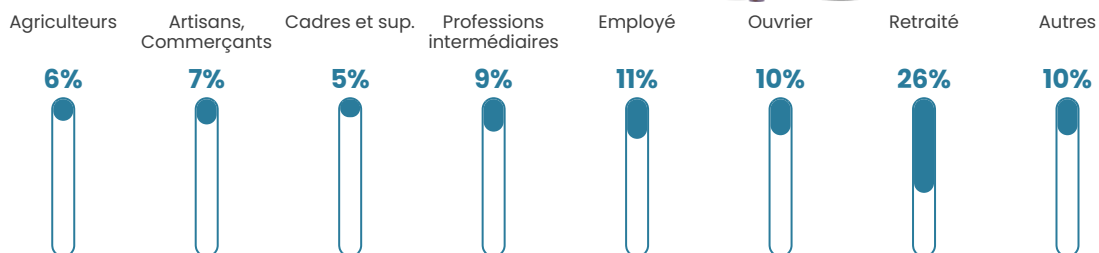

28 h/km²

Revenu moyen

21 470 €/an

Evolution du nombre d'habitants

Sources : Institut national de la statistique et des études économiques (insee) selon Les dernières parutions officielles de 2024 portant sur les années 2020, 2021 et 2022.

Tranche d'âge

Activité professionnelle

Niveau de diplôme

Composition des ménages

Profils électoraux

Premier tour

	Emmanuel MACRON	24.61 %
	Jean-Luc MÉLENCHON	22.43 %
	Marine LE PEN	18.85 %
	Jean LASSALLE	8.72 %
	Éric ZEMMOUR	7.01 %
	Anne HIDALGO	4.21 %
	Yannick JADOT	3.89 %
	Valérie PÉCRESE	3.58 %
	Fabien ROUSSEL	3.43 %
	Nicolas DUPONT- AIGNAN	2.49 %
	Philippe POUTOU	0.78 %
	Nathalie ARTHAUD	0.00 %