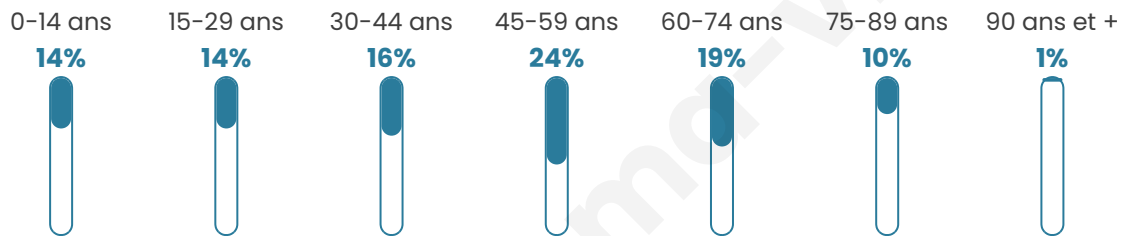

926

Age moyen

45 ans

Pop active

47.9%

Taux chômage

8.7%

Pop densité

28 h/km²

Revenu moyen

21 470 €/an

Evolution du nombre d'habitants

Sources : Institut national de la statistique et des études économiques (insee) selon Les dernières parutions officielles de 2024 portant sur les années 2020, 2021 et 2022.

Tranche d'âge

Activité professionnelle

Niveau de diplôme

Composition des ménages

Profils électoraux

Premier tour

	Emmanuel MACRON	24.61 %
	Jean-Luc MÉLENCHON	22.43 %
	Marine LE PEN	18.85 %
	Jean LASSALLE	8.72 %
	Éric ZEMMOUR	7.01 %
	Anne HIDALGO	4.21 %
	Yannick JADOT	3.89 %
	Valérie PÉCRESE	3.58 %
	Fabien ROUSSEL	3.43 %
	Nicolas DUPONT- AIGNAN	2.49 %
	Philippe POUTOU	0.78 %
	Nathalie ARTHAUD	0.00 %

773 inscrits

Participation : 84.61%

Votes blancs : 1.53%

Votes nuls : 0.31%

Second tour

	Emmanuel MACRON	54,76 %
	Marine LE PEN	45,24 %

773 inscrits

Participation : 81.24%