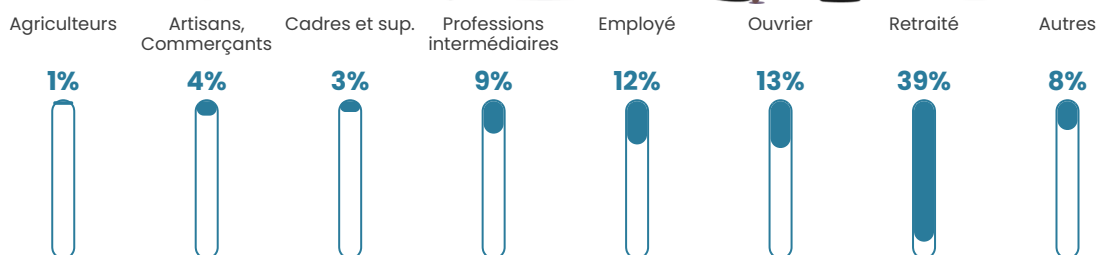

Pop densité

116 h/km²

Revenu moyen

21 340 €/an

Evolution du nombre d'habitants

Sources : Institut national de la statistique et des études économiques (insee) selon Les dernières parutions officielles de 2024 portant sur les années 2020, 2021 et 2022.

Tranche d'âge

Activité professionnelle

Niveau de diplôme

Composition des ménages

Profils électoraux

Premier tour

	Emmanuel MACRON	28.40 %
	Marine LE PEN	25.22 %
	Jean-Luc MÉLENCHON	17.46 %
	Éric ZEMMOUR	7.23 %
	Valérie PÉCRESSÉ	4.41 %
	Jean LASSALLE	4.06 %
	Yannick JADOT	3.53 %
	Fabien ROUSSEL	3.00 %
	Anne HIDALGO	2.65 %
	Nicolas DUPONT- AIGNAN	2.29 %
	Nathalie ARTHAUD	0.88 %
	Philippe POUTOU	0.88 %