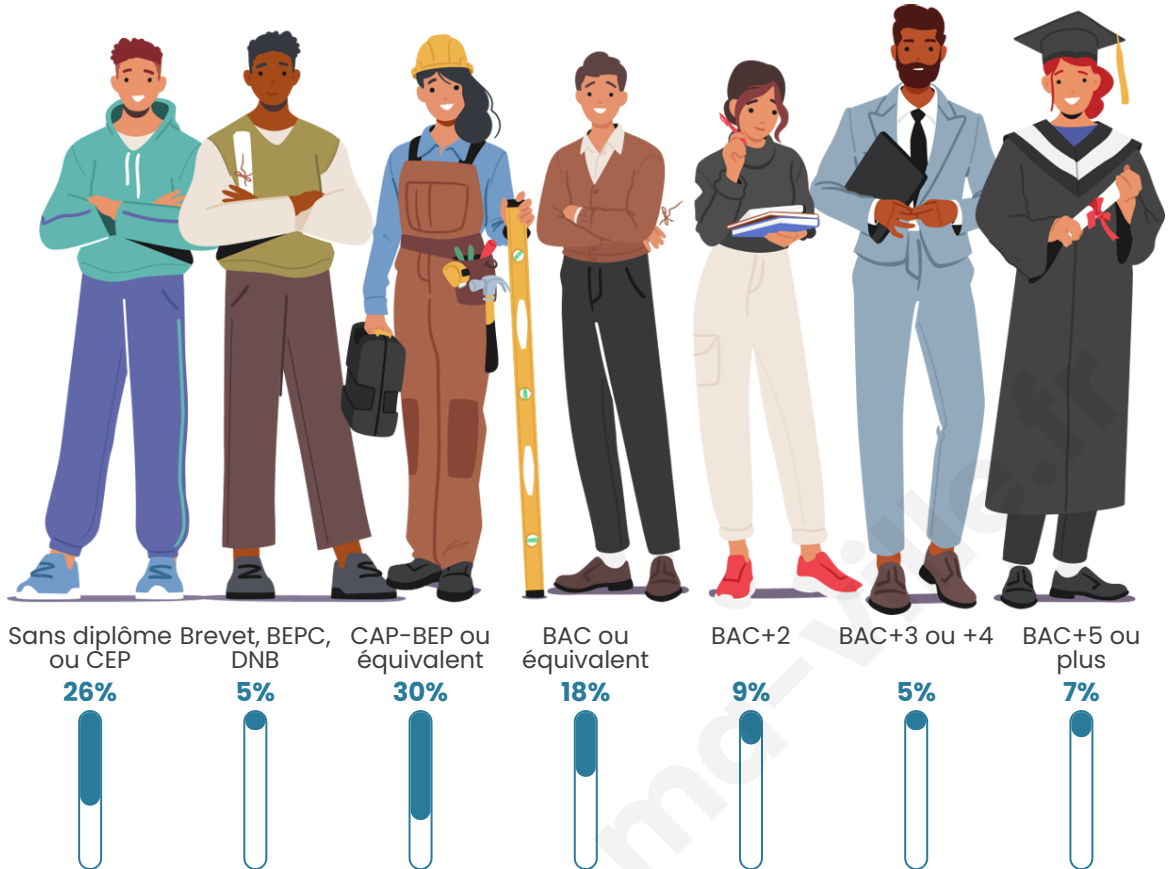

Nombre d'habitants

1 046

Age moyen

50 ans

Pop active

39.1%

Taux chômage

9.1%

Tranche d'âge

Activité professionnelle

Niveau de diplôme

Composition des ménages

Profils électoraux

Premier tour

	Emmanuel MACRON	28.40 %
	Marine LE PEN	25.22 %
	Jean-Luc MÉLENCHON	17.46 %
	Éric ZEMMOUR	7.23 %
	Valérie PÉCRESSÉ	4.41 %
	Jean LASSALLE	4.06 %
	Yannick JADOT	3.53 %
	Fabien ROUSSEL	3.00 %
	Anne HIDALGO	2.65 %
	Nicolas DUPONT- AIGNAN	2.29 %
	Nathalie ARTHAUD	0.88 %
	Philippe POUTOU	0.88 %