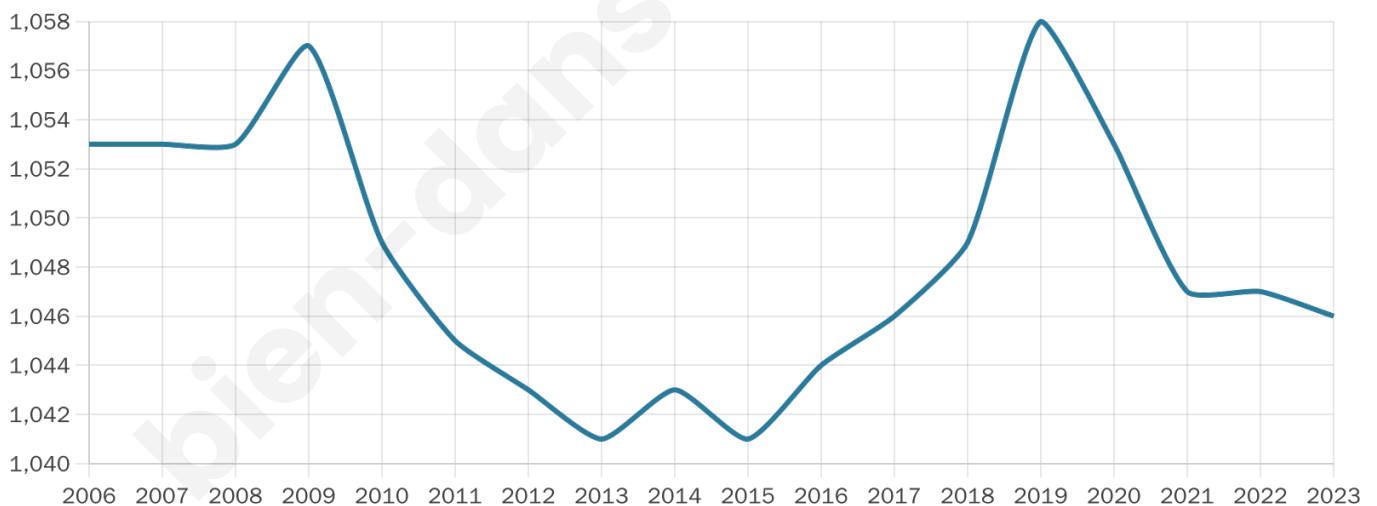

Nombre d'habitants

1 046

Age moyen

50 ans

Pop active

39.1%

Taux chômage

9.1%

Pop densité

116 h/km²

Revenu moyen

21 340 €/an

Evolution du nombre d'habitants

Sources : Institut national de la statistique et des études économiques (insee) selon Les dernières parutions officielles de 2024 portant sur les années 2020, 2021 et 2022.

Tranche d'âge

Activité professionnelle

Niveau de diplôme

Composition des ménages

Profils électoraux

Premier tour

	Emmanuel MACRON	28.40 %
	Marine LE PEN	25.22 %
	Jean-Luc MÉLENCHON	17.46 %
	Éric ZEMMOUR	7.23 %
	Valérie PÉCRESSÉ	4.41 %
	Jean LASSALLE	4.06 %
	Yannick JADOT	3.53 %
	Fabien ROUSSEL	3.00 %
	Anne HIDALGO	2.65 %
	Nicolas DUPONT- AIGNAN	2.29 %
	Nathalie ARTHAUD	0.88 %
	Philippe POUTOU	0.88 %