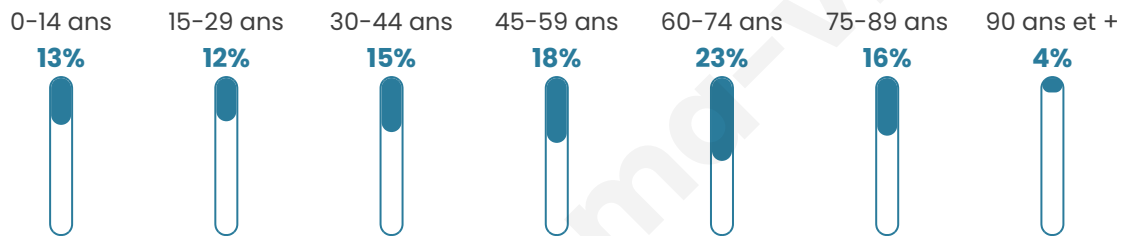

Nombre d'habitants

1 046

Age moyen

50 ans

Pop active

39.1%

Taux chômage

9.1%

Pop densité

116 h/km²

Revenu moyen

21 340 €/an

Evolution du nombre d'habitants

Sources : Institut national de la statistique et des études économiques (insee) selon Les dernières parutions officielles de 2024 portant sur les années 2020, 2021 et 2022.

Tranche d'âge

Activité professionnelle

Niveau de diplôme

Composition des ménages

Profils électoraux

Premier tour

	Emmanuel MACRON	28.40 %
	Marine LE PEN	25.22 %
	Jean-Luc MÉLENCHON	17.46 %
	Éric ZEMMOUR	7.23 %
	Valérie PÉCRESSÉ	4.41 %
	Jean LASSALLE	4.06 %
	Yannick JADOT	3.53 %
	Fabien ROUSSEL	3.00 %
	Anne HIDALGO	2.65 %
	Nicolas DUPONT- AIGNAN	2.29 %
	Nathalie ARTHAUD	0.88 %
	Philippe POUTOU	0.88 %

772 inscrits

Participation : 75.91%

Votes blancs : 2.39%

Votes nuls : 0.85%

Second tour

	Emmanuel MACRON	53,16 %
	Marine LE PEN	46,84 %

772 inscrits

Participation : 73.45%