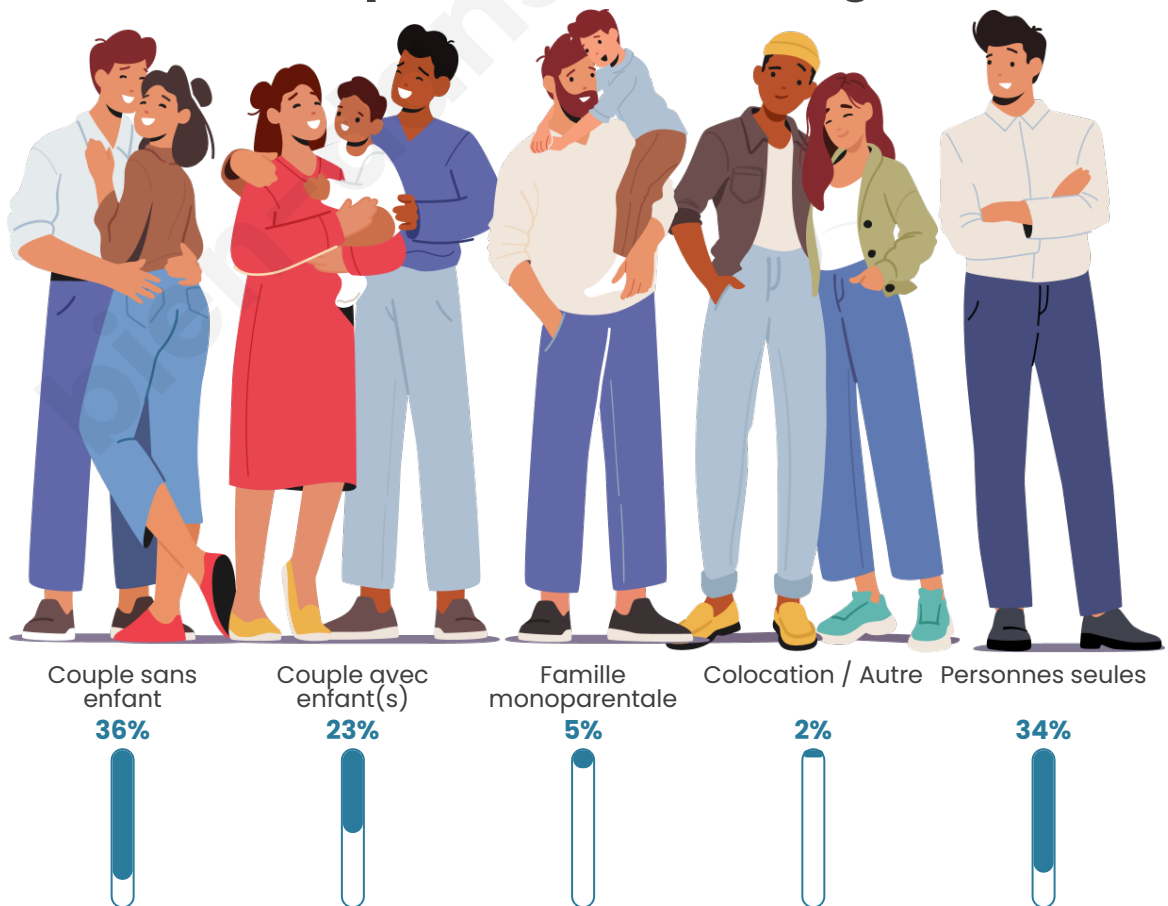

Nombre d'habitants

1 046

Age moyen

50 ans

Pop active

39.1%

Taux chômage

9.1%

Tranche d'âge

Activité professionnelle

Niveau de diplôme

Composition des ménages

Profils électoraux

Premier tour

	Emmanuel MACRON	28.40 %
	Marine LE PEN	25.22 %
	Jean-Luc MÉLENCHON	17.46 %
	Éric ZEMMOUR	7.23 %
	Valérie PÉCRESSÉ	4.41 %
	Jean LASSALLE	4.06 %
	Yannick JADOT	3.53 %
	Fabien ROUSSEL	3.00 %
	Anne HIDALGO	2.65 %
	Nicolas DUPONT- AIGNAN	2.29 %
	Nathalie ARTHAUD	0.88 %
	Philippe POUTOU	0.88 %