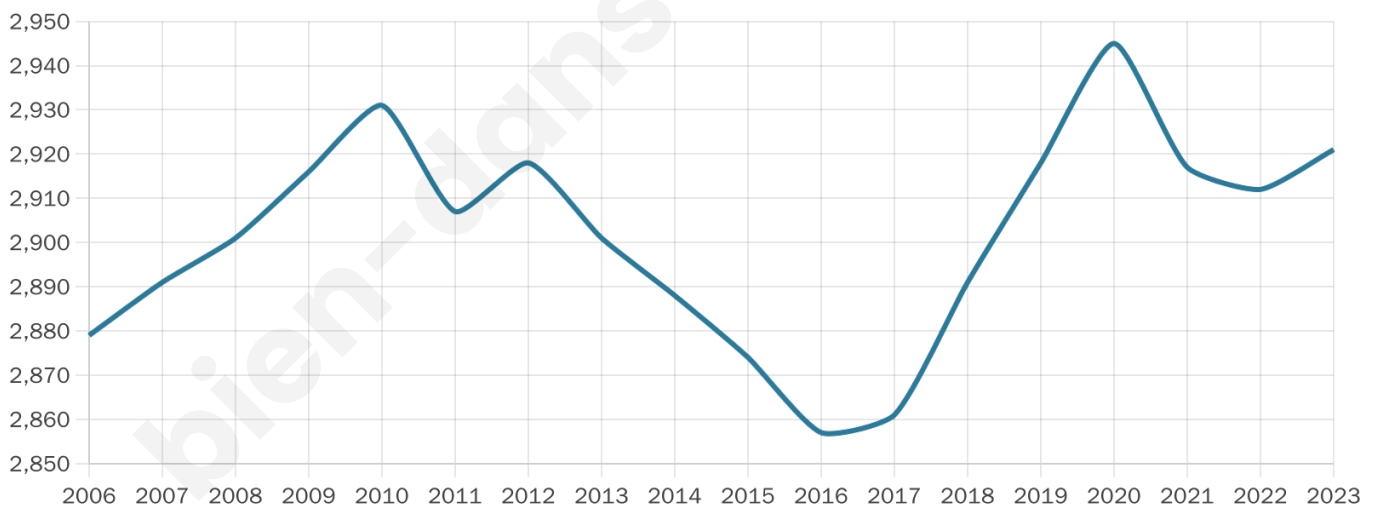

Nombre d'habitants

2 921

Age moyen

43 ans

Pop active

46%

Taux chômage

5.1%

Pop densité

62 h/km²

Revenu moyen

25 430 €/an

Evolution du nombre d'habitants

Sources : Institut national de la statistique et des études économiques (insee) selon Les dernières parutions officielles de 2024 portant sur les années 2020, 2021 et 2022.

Tranche d'âge

Activité professionnelle

Niveau de diplôme

Composition des ménages

Profils électoraux

Premier tour

	Emmanuel MACRON	30.89 %
	Marine LE PEN	21.65 %
	Jean-Luc MÉLENCHON	14.38 %
	Éric ZEMMOUR	7.54 %
	Valérie PÉCRESE	7.27 %
	Yannick JADOT	6.63 %
	Jean LASSALLE	3.53 %
	Nicolas DUPONT- AIGNAN	2.73 %
	Anne HIDALGO	2.08 %
	Fabien ROUSSEL	1.66 %
	Nathalie ARTHAUD	0.91 %
	Philippe POUTOU	0.75 %