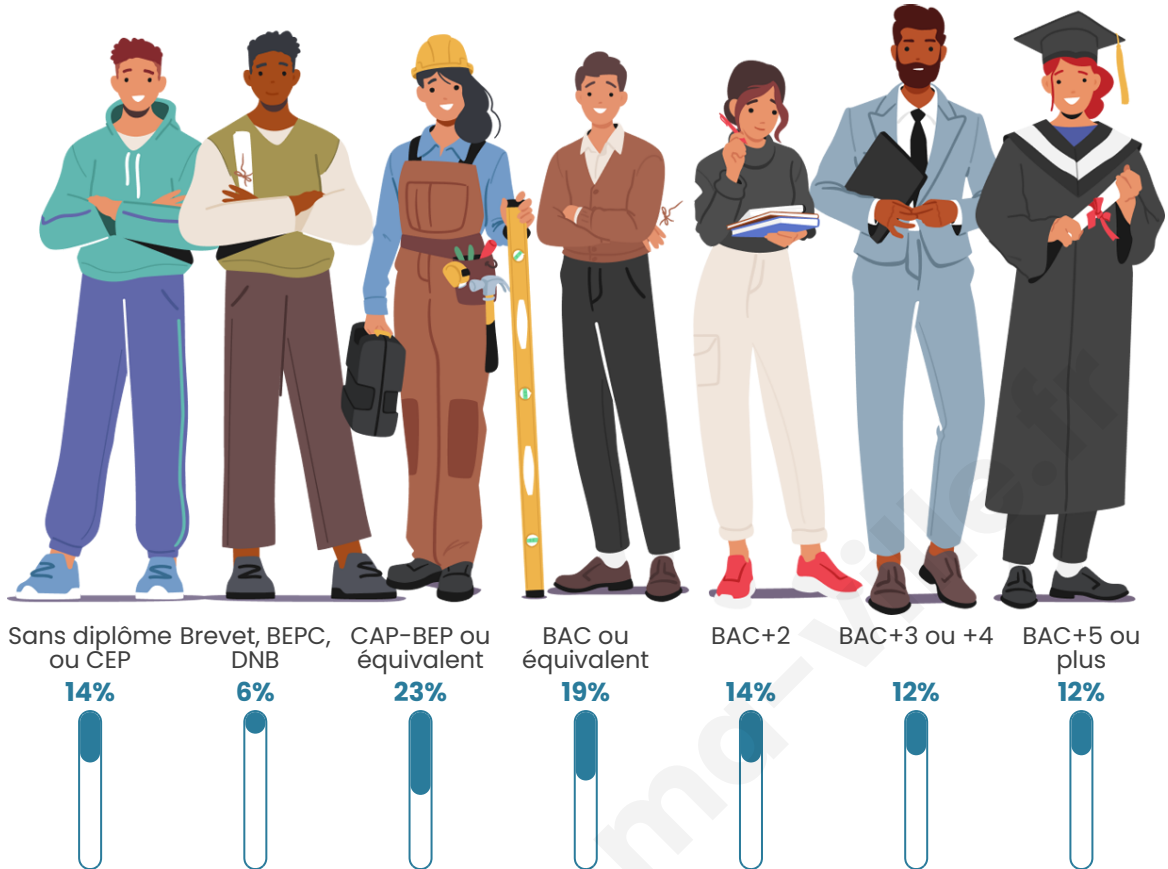

Nombre d'habitants

2 921

Age moyen

43 ans

Pop active

46%

Taux chômage

5.1%

Pop densité

62 h/km²

Revenu moyen

25 430 €/an

Evolution du nombre d'habitants

Sources : Institut national de la statistique et des études économiques (insee) selon Les dernières parutions officielles de 2024 portant sur les années 2020, 2021 et 2022.

Tranche d'âge

Activité professionnelle

Niveau de diplôme

Composition des ménages

Profils électoraux

Premier tour

	Emmanuel MACRON	30.89 %
	Marine LE PEN	21.65 %
	Jean-Luc MÉLENCHON	14.38 %
	Éric ZEMMOUR	7.54 %
	Valérie PÉCRESE	7.27 %
	Yannick JADOT	6.63 %
	Jean LASSALLE	3.53 %
	Nicolas DUPONT- AIGNAN	2.73 %
	Anne HIDALGO	2.08 %
	Fabien ROUSSEL	1.66 %
	Nathalie ARTHAUD	0.91 %
	Philippe POUTOU	0.75 %