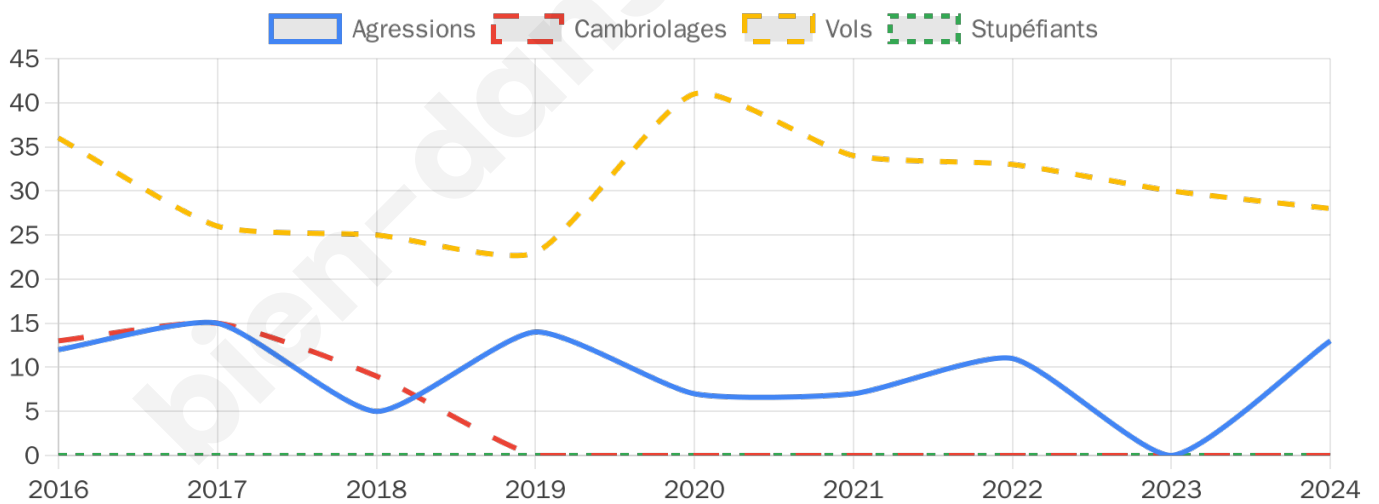

2 254 inscrits

Participation : 84.38%

Votes blancs : 1.21%

Votes nuls : 0.42%

Second tour

	Emmanuel MACRON	61,28 %
	Marine LE PEN	38,72 %

2 255 inscrits

Participation : 82.48%

Votes blancs : 7.31%

Votes nuls : 1.88%

Sécurité

Agressions physiques / sexuelles

13

Cambriolages

0

Vols / dégradations

28

Stupéfiants

0

Evolution du nombre d'infractions

Pour comparer

(en proportion du nombre d'habitants)

Sources : Bases statistiques communale, départementale et régionale de la délinquance enregistrée par la police et la gendarmerie nationales selon les dernières parutions officielles de 2025 portant sur l'année 2024 ([data.gouv](https://data.gouv.fr)).