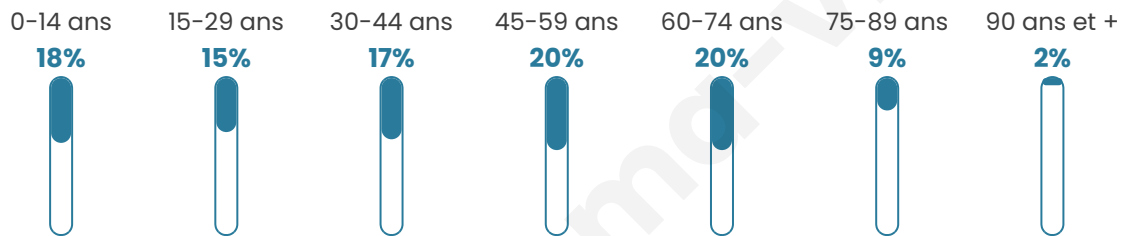

Nombre d'habitants

2 921

Age moyen

43 ans

Pop active

46%

Taux chômage

5.1%

Pop densité

62 h/km²

Revenu moyen

25 430 €/an

Evolution du nombre d'habitants

Sources : Institut national de la statistique et des études économiques (insee) selon Les dernières parutions officielles de 2024 portant sur les années 2020, 2021 et 2022.

Tranche d'âge

Activité professionnelle

Niveau de diplôme

Composition des ménages

Profils électoraux

Premier tour

	Emmanuel MACRON	30.89 %
	Marine LE PEN	21.65 %
	Jean-Luc MÉLENCHON	14.38 %
	Éric ZEMMOUR	7.54 %
	Valérie PÉCRESE	7.27 %
	Yannick JADOT	6.63 %
	Jean LASSALLE	3.53 %
	Nicolas DUPONT- AIGNAN	2.73 %
	Anne HIDALGO	2.08 %
	Fabien ROUSSEL	1.66 %
	Nathalie ARTHAUD	0.91 %
	Philippe POUTOU	0.75 %

2 254 inscrits

Participation : 84.38%

Votes blancs : 1.21%

Votes nuls : 0.42%

Second tour

	Emmanuel MACRON	61,28 %
	Marine LE PEN	38,72 %

2 255 inscrits

Participation : 82.48%