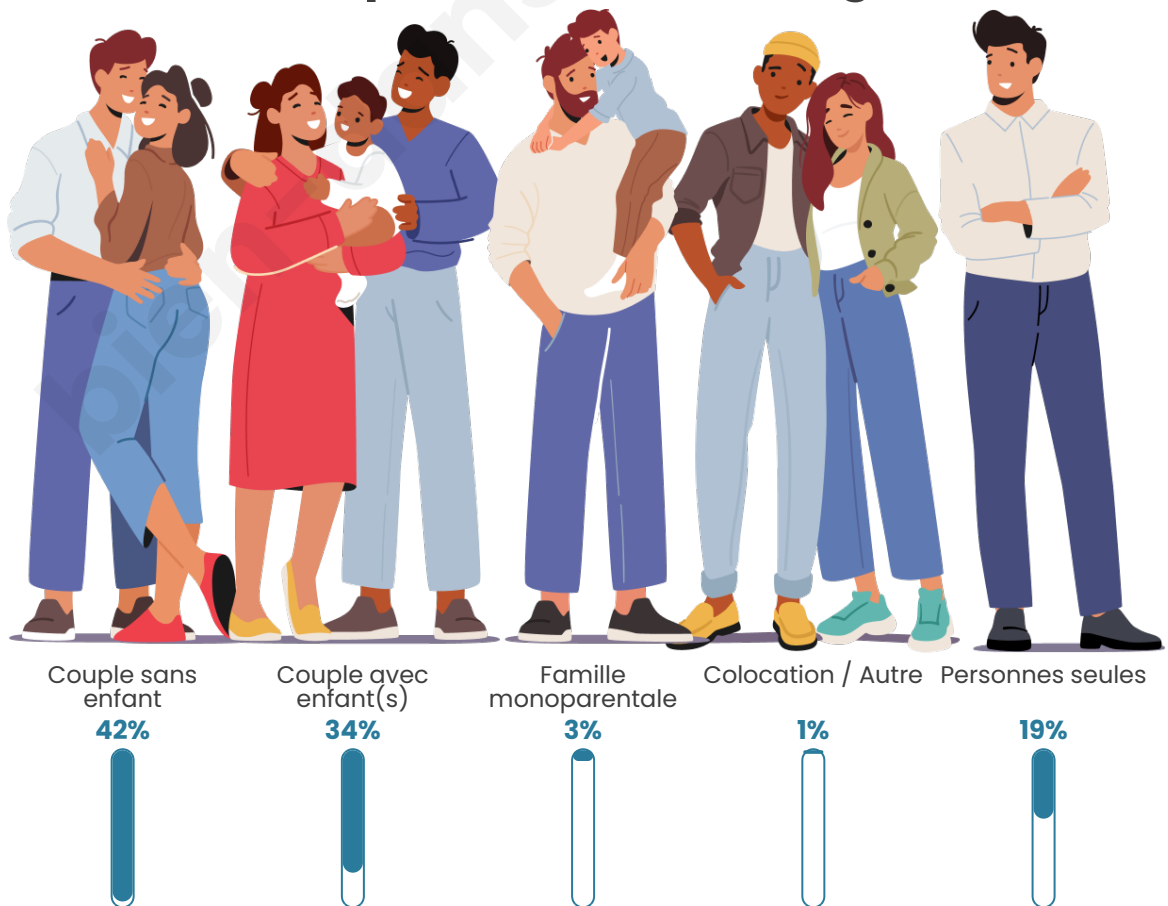

Nombre d'habitants

2 921

Age moyen

43 ans

Pop active

46%

Taux chômage

5.1%

Tranche d'âge

Activité professionnelle

Niveau de diplôme

Composition des ménages

Profils électoraux

Premier tour

	Emmanuel MACRON	30.89 %
	Marine LE PEN	21.65 %
	Jean-Luc MÉLENCHON	14.38 %
	Éric ZEMMOUR	7.54 %
	Valérie PÉCRESE	7.27 %
	Yannick JADOT	6.63 %
	Jean LASSALLE	3.53 %
	Nicolas DUPONT- AIGNAN	2.73 %
	Anne HIDALGO	2.08 %
	Fabien ROUSSEL	1.66 %
	Nathalie ARTHAUD	0.91 %
	Philippe POUTOU	0.75 %