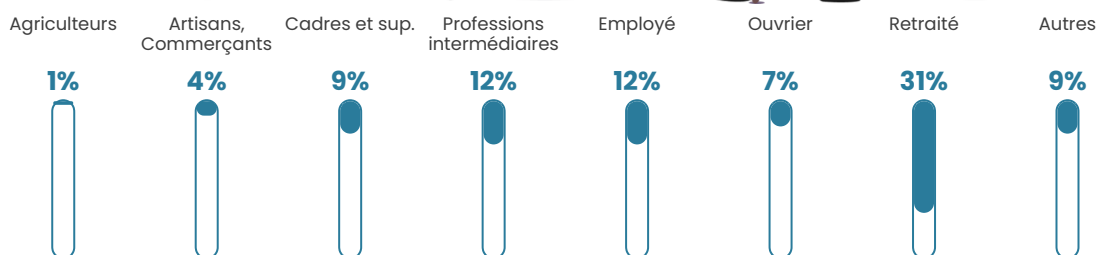

Pop densité

62 h/km²

Revenu moyen

25 430 €/an

Evolution du nombre d'habitants

Sources : Institut national de la statistique et des études économiques (insee) selon Les dernières parutions officielles de 2024 portant sur les années 2020, 2021 et 2022.

Tranche d'âge

Activité professionnelle

Niveau de diplôme

Composition des ménages

Profils électoraux

Premier tour

	Emmanuel MACRON	30.89 %
	Marine LE PEN	21.65 %
	Jean-Luc MÉLENCHON	14.38 %
	Éric ZEMMOUR	7.54 %
	Valérie PÉCRESE	7.27 %
	Yannick JADOT	6.63 %
	Jean LASSALLE	3.53 %
	Nicolas DUPONT- AIGNAN	2.73 %
	Anne HIDALGO	2.08 %
	Fabien ROUSSEL	1.66 %
	Nathalie ARTHAUD	0.91 %
	Philippe POUTOU	0.75 %