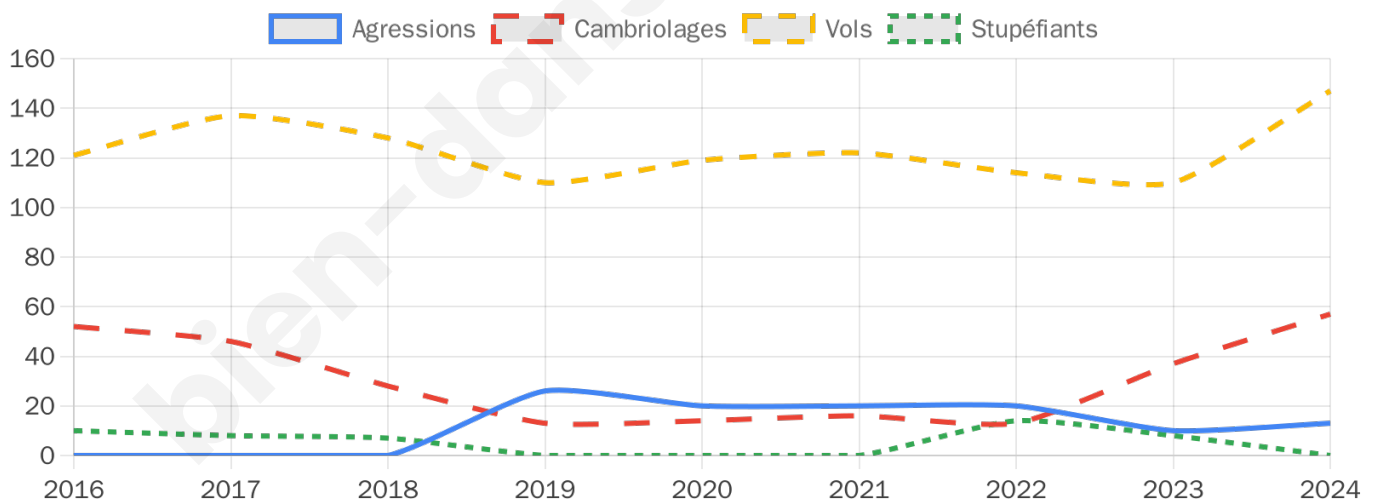

4 292 inscrits

Participation : 79.71%

Votes blancs : 1.34%

Votes nuls : 0.50%

Second tour

	Emmanuel MACRON	62,24 %
	Marine LE PEN	37,76 %

4 292 inscrits

Participation : 75.82%

Votes blancs : 6.42%

Votes nuls : 2.43%

Sécurité

Agressions physiques / sexuelles

13

Cambriolages

57

Vols / dégradations

147

Stupéfiants

0

Evolution du nombre d'infractions

Pour comparer

(en proportion du nombre d'habitants)

Sources : Bases statistiques communale, départementale et régionale de la délinquance enregistrée par la police et la gendarmerie nationales selon les dernières parutions officielles de 2025 portant sur l'année 2024 ([data.gouv](https://data.gouv.fr)).