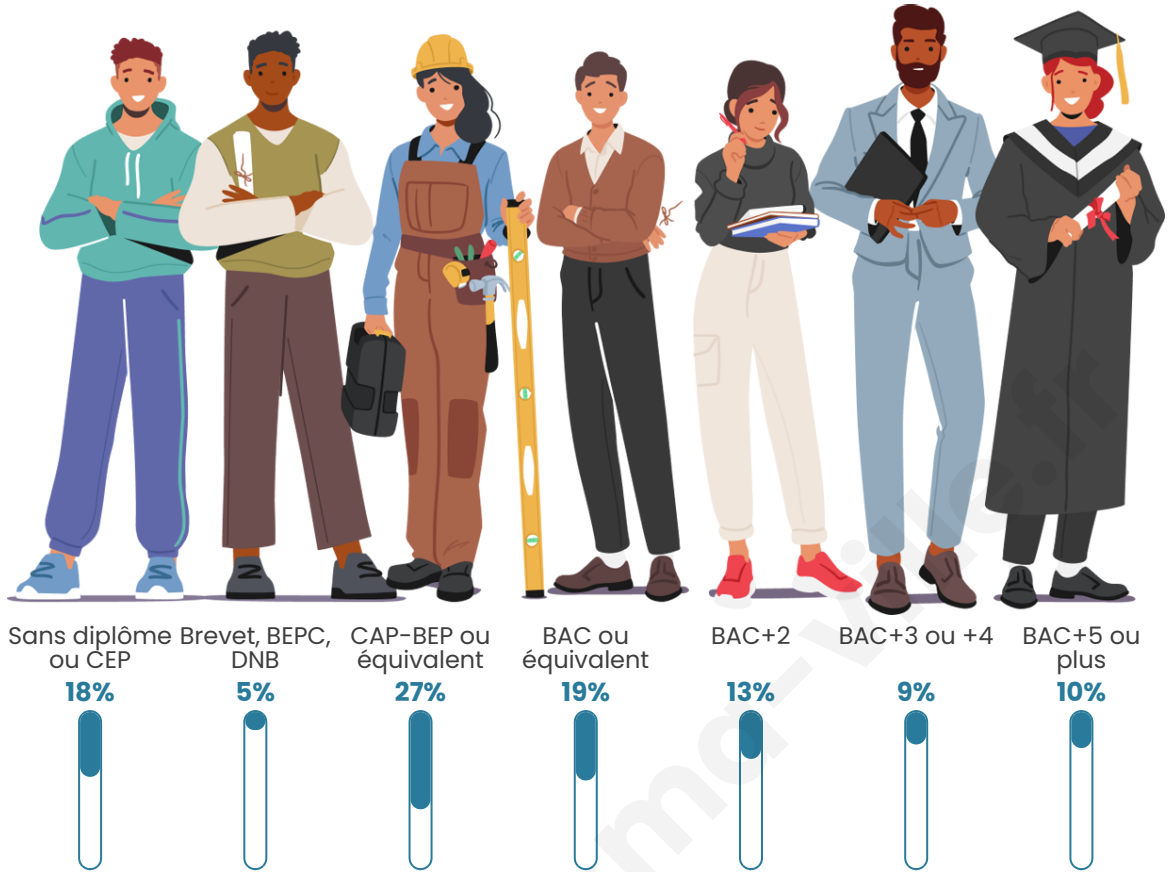

Nombre d'habitants

6 181

Age moyen

43 ans

Pop active

44.2%

Taux chômage

6.2%

Pop densité

515 h/km²

Revenu moyen

24 970 €/an

Evolution du nombre d'habitants

Sources : Institut national de la statistique et des études économiques (insee) selon Les dernières parutions officielles de 2024 portant sur les années 2020, 2021 et 2022.

Tranche d'âge

Activité professionnelle

Niveau de diplôme

Composition des ménages

Profils électoraux

Premier tour

	Emmanuel MACRON	31.03 %
	Marine LE PEN	22.25 %
	Jean-Luc MÉLENCHON	19.36 %
	Éric ZEMMOUR	8.25 %
	Valérie PÉCRESSÉ	5.27 %
	Yannick JADOT	4.35 %
	Fabien ROUSSEL	2.59 %
	Jean LASSALLE	1.97 %
	Nicolas DUPONT- AIGNAN	1.91 %
	Anne HIDALGO	1.85 %
	Philippe POUTOU	0.83 %
	Nathalie ARTHAUD	0.36 %