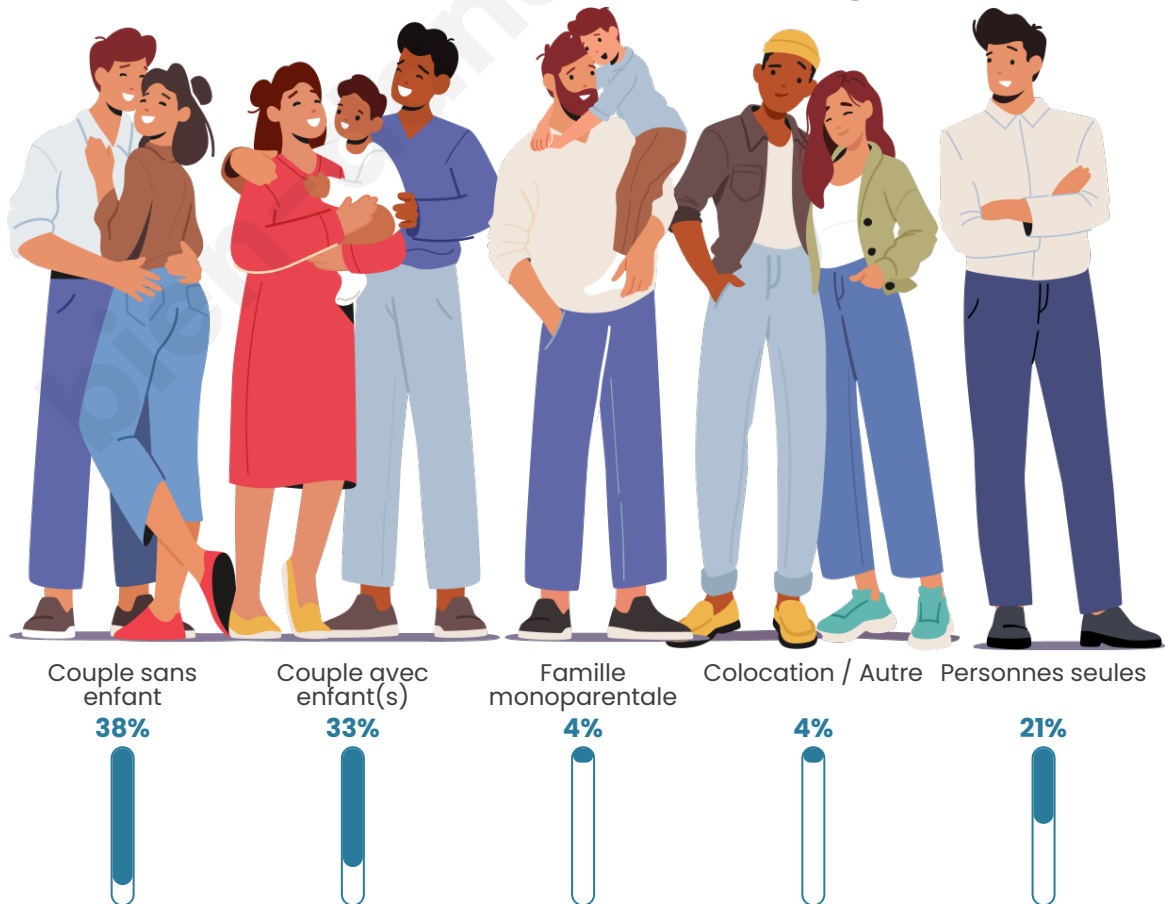

Nombre d'habitants

6 181

Age moyen

43 ans

Pop active

44.2%

Taux chômage

6.2%

Tranche d'âge

Activité professionnelle

Niveau de diplôme

Composition des ménages

Profils électoraux

Premier tour

	Emmanuel MACRON	31.03 %
	Marine LE PEN	22.25 %
	Jean-Luc MÉLENCHON	19.36 %
	Éric ZEMMOUR	8.25 %
	Valérie PÉCRESSÉ	5.27 %
	Yannick JADOT	4.35 %
	Fabien ROUSSEL	2.59 %
	Jean LASSALLE	1.97 %
	Nicolas DUPONT- AIGNAN	1.91 %
	Anne HIDALGO	1.85 %
	Philippe POUTOU	0.83 %
	Nathalie ARTHAUD	0.36 %