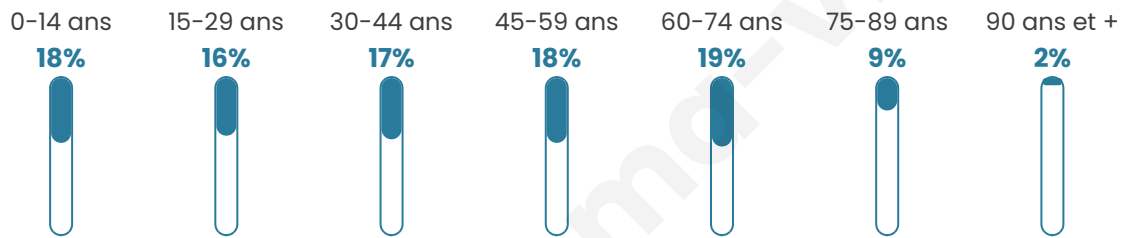

Nombre d'habitants

6 181

Age moyen

43 ans

Pop active

44.2%

Taux chômage

6.2%

Pop densité

515 h/km²

Revenu moyen

24 970 €/an

Evolution du nombre d'habitants

Sources : Institut national de la statistique et des études économiques (insee) selon Les dernières parutions officielles de 2024 portant sur les années 2020, 2021 et 2022.

Tranche d'âge

Activité professionnelle

Niveau de diplôme

Composition des ménages

Profils électoraux

Premier tour

	Emmanuel MACRON	31.03 %
	Marine LE PEN	22.25 %
	Jean-Luc MÉLENCHON	19.36 %
	Éric ZEMMOUR	8.25 %
	Valérie PÉCRESSÉ	5.27 %
	Yannick JADOT	4.35 %
	Fabien ROUSSEL	2.59 %
	Jean LASSALLE	1.97 %
	Nicolas DUPONT- AIGNAN	1.91 %
	Anne HIDALGO	1.85 %
	Philippe POUTOU	0.83 %
	Nathalie ARTHAUD	0.36 %