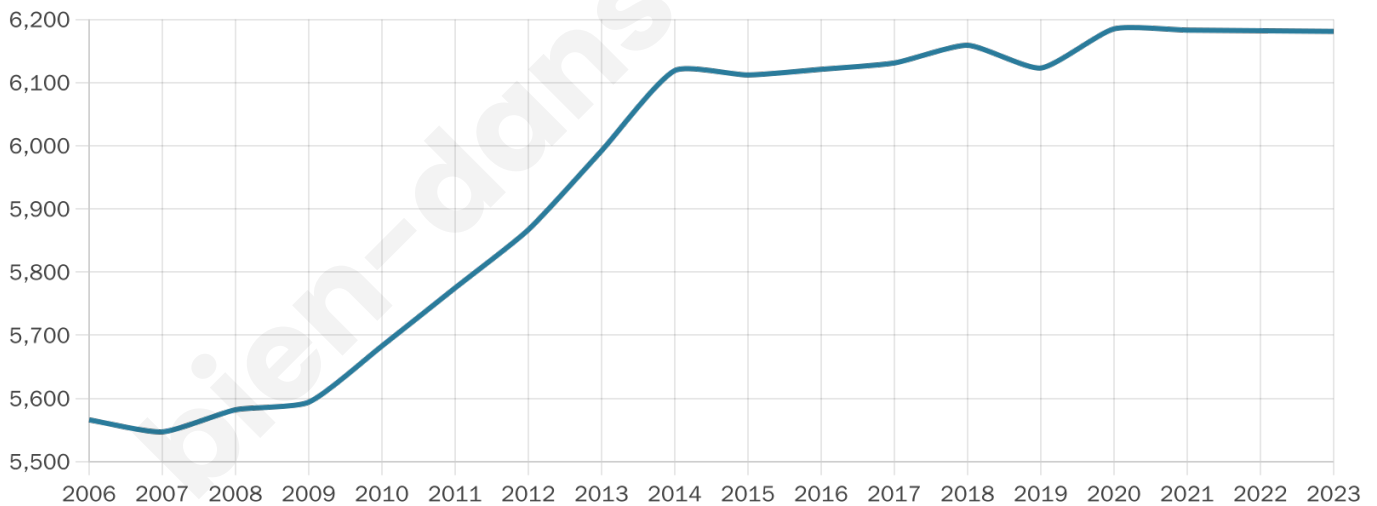

Nombre d'habitants

6 181

Age moyen

43 ans

Pop active

44.2%

Taux chômage

6.2%

Pop densité

515 h/km²

Revenu moyen

24 970 €/an

Evolution du nombre d'habitants

Sources : Institut national de la statistique et des études économiques (insee) selon Les dernières parutions officielles de 2024 portant sur les années 2020, 2021 et 2022.

Tranche d'âge

Activité professionnelle

Niveau de diplôme

Composition des ménages

Profils électoraux

Premier tour

	Emmanuel MACRON	31.03 %
	Marine LE PEN	22.25 %
	Jean-Luc MÉLENCHON	19.36 %
	Éric ZEMMOUR	8.25 %
	Valérie PÉCRESSÉ	5.27 %
	Yannick JADOT	4.35 %
	Fabien ROUSSEL	2.59 %
	Jean LASSALLE	1.97 %
	Nicolas DUPONT- AIGNAN	1.91 %
	Anne HIDALGO	1.85 %
	Philippe POUTOU	0.83 %
	Nathalie ARTHAUD	0.36 %