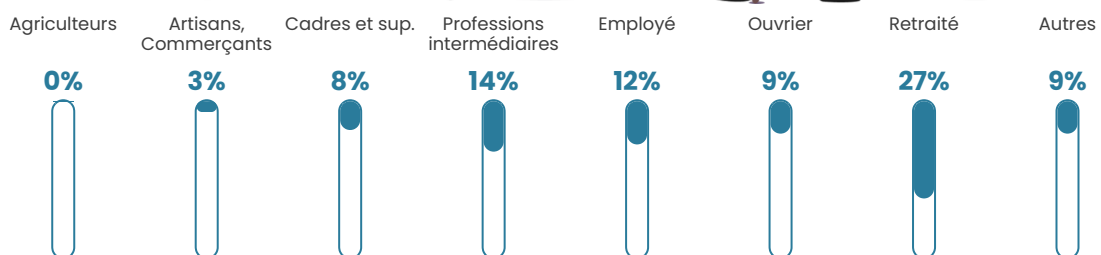

Pop densité

515 h/km²

Revenu moyen

24 970 €/an

Evolution du nombre d'habitants

Sources : Institut national de la statistique et des études économiques (insee) selon Les dernières parutions officielles de 2024 portant sur les années 2020, 2021 et 2022.

Tranche d'âge

Activité professionnelle

Niveau de diplôme

Composition des ménages

Profils électoraux

Premier tour

	Emmanuel MACRON	31.03 %
	Marine LE PEN	22.25 %
	Jean-Luc MÉLENCHON	19.36 %
	Éric ZEMMOUR	8.25 %
	Valérie PÉCRESSÉ	5.27 %
	Yannick JADOT	4.35 %
	Fabien ROUSSEL	2.59 %
	Jean LASSALLE	1.97 %
	Nicolas DUPONT- AIGNAN	1.91 %
	Anne HIDALGO	1.85 %
	Philippe POUTOU	0.83 %
	Nathalie ARTHAUD	0.36 %