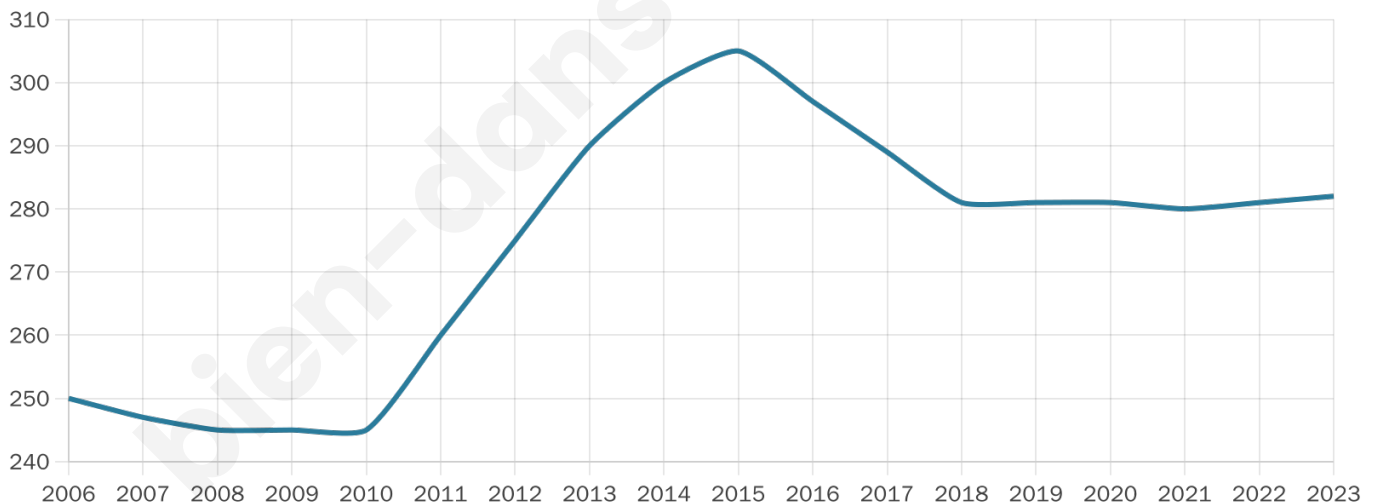

43 ans

Pop active

42.2%

Taux chômage

6.2%

Pop densité

22 h/km²

Revenu moyen

22 710 €/an

Evolution du nombre d'habitants

Sources : Institut national de la statistique et des études économiques (insee) selon Les dernières parutions officielles de 2024 portant sur les années 2020, 2021 et 2022.