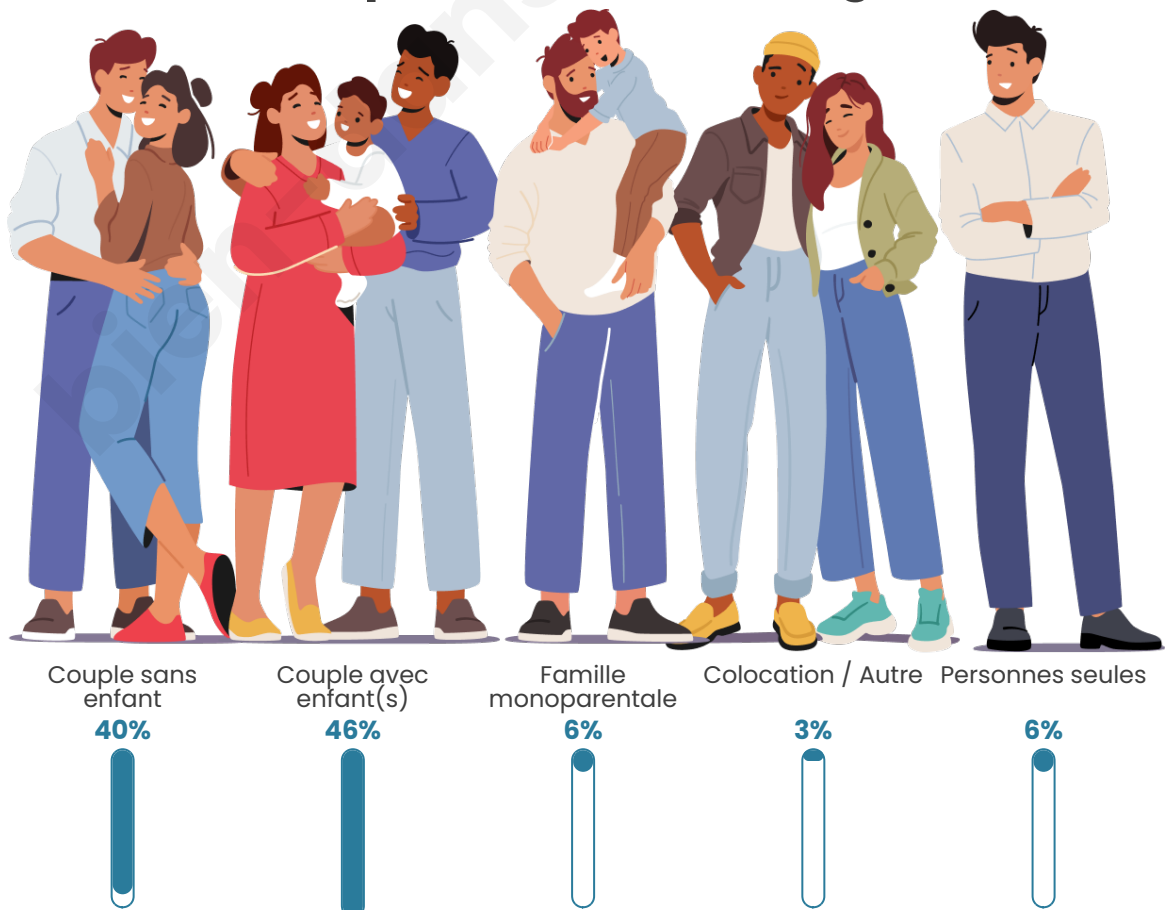

Tranche d'âge

Activité professionnelle

Niveau de diplôme

Composition des ménages

Profils électoraux

Premier tour

	Marine LE PEN	27.84 %
	Emmanuel MACRON	21.02 %
	Jean-Luc MÉLENCHON	17.61 %
	Jean LASSALLE	13.64 %
	Éric ZEMMOUR	9.66 %
	Valérie PÉCRESSE	3.98 %
	Yannick JADOT	2.84 %
	Fabien ROUSSEL	1.14 %
	Philippe POUTOU	1.14 %
	Anne HIDALGO	0.57 %
	Nicolas DUPONT-AIGNAN	0.57 %
	Nathalie ARTHAUD	0.00 %