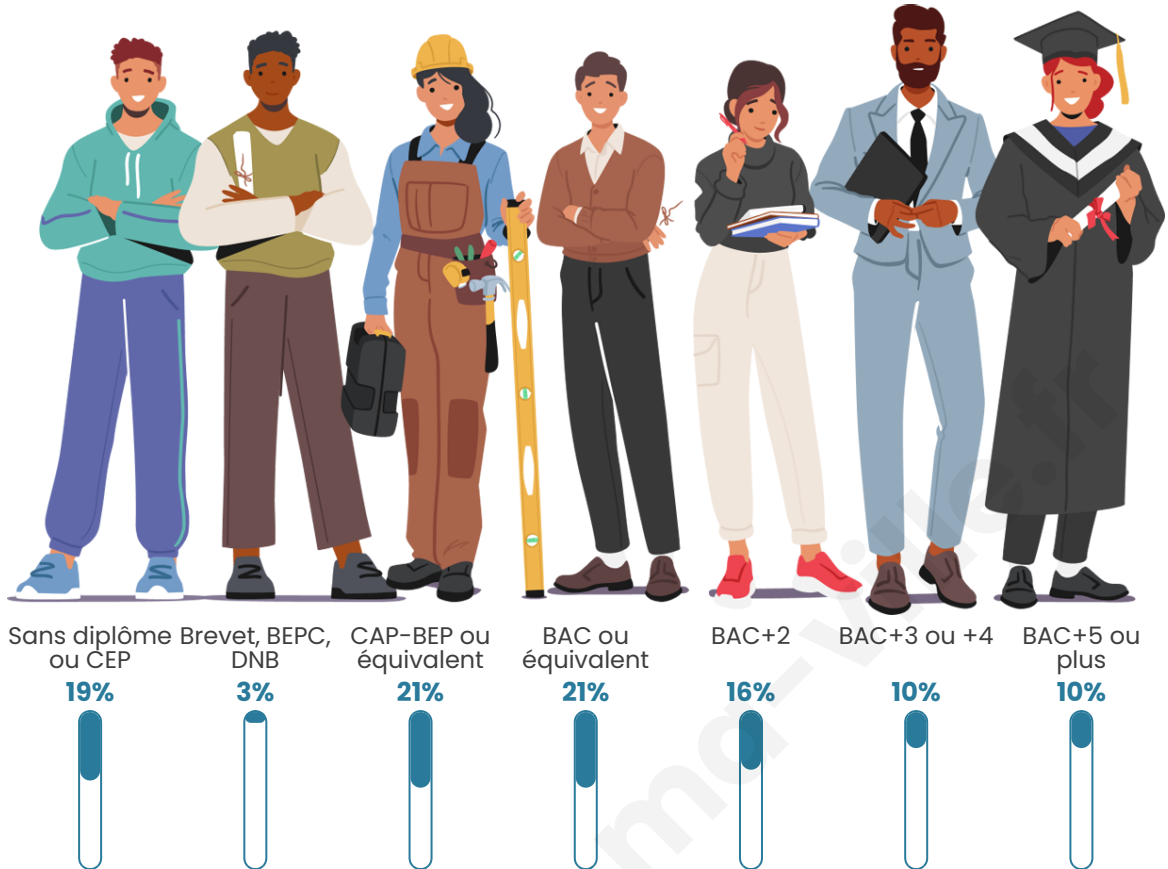

Tranche d'âge

Activité professionnelle

Niveau de diplôme

Composition des ménages

Profils électoraux

Premier tour

	Marine LE PEN	27.84 %
	Emmanuel MACRON	21.02 %
	Jean-Luc MÉLENCHON	17.61 %
	Jean LASSALLE	13.64 %
	Éric ZEMMOUR	9.66 %
	Valérie PÉCRESSE	3.98 %
	Yannick JADOT	2.84 %
	Fabien ROUSSEL	1.14 %
	Philippe POUTOU	1.14 %
	Anne HIDALGO	0.57 %
	Nicolas DUPONT-AIGNAN	0.57 %
	Nathalie ARTHAUD	0.00 %