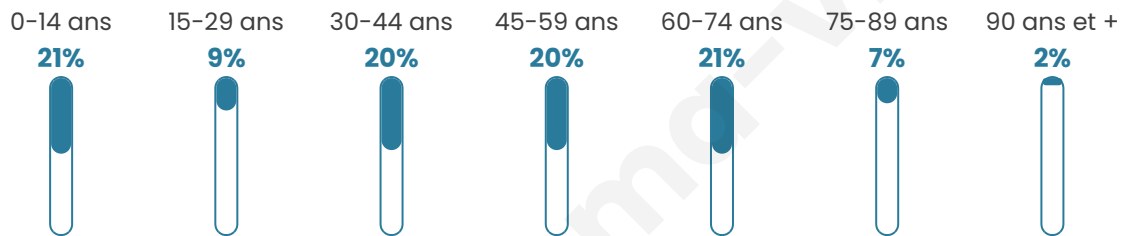

43 ans

Pop active

42.2%

Taux chômage

6.2%

Pop densité

22 h/km²

Revenu moyen

Tranche d'âge

Activité professionnelle

Niveau de diplôme

Composition des ménages

Profils électoraux

Premier tour

	Marine LE PEN	27.84 %
	Emmanuel MACRON	21.02 %
	Jean-Luc MÉLENCHON	17.61 %
	Jean LASSALLE	13.64 %
	Éric ZEMMOUR	9.66 %
	Valérie PÉCRESSE	3.98 %
	Yannick JADOT	2.84 %
	Fabien ROUSSEL	1.14 %
	Philippe POUTOU	1.14 %
	Anne HIDALGO	0.57 %
	Nicolas DUPONT-AIGNAN	0.57 %
	Nathalie ARTHAUD	0.00 %