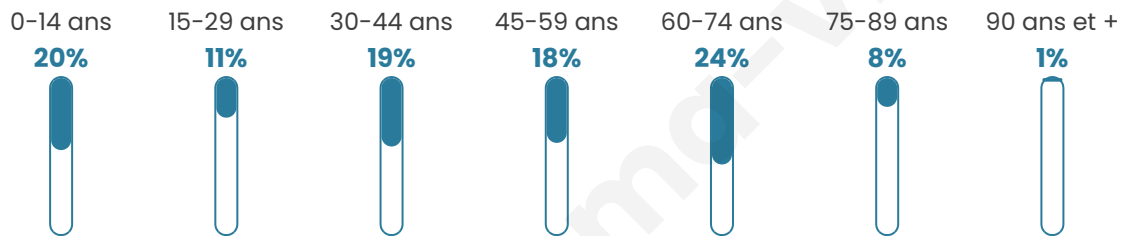

# Statistiques sur la population

Nombre d'habitants

**332**

Age moyen

**44 ans**

Pop active

**47%**

Taux chômage

**18.4%**

Pop densité

**66 h/km<sup>2</sup>**

Revenu moyen

**21 080 €/an**

## Evolution du nombre d'habitants

Sources : Institut national de la statistique et des études économiques (insee) selon Les dernières parutions officielles de 2024 portant sur les années 2020, 2021 et 2022.

## Tranche d'âge