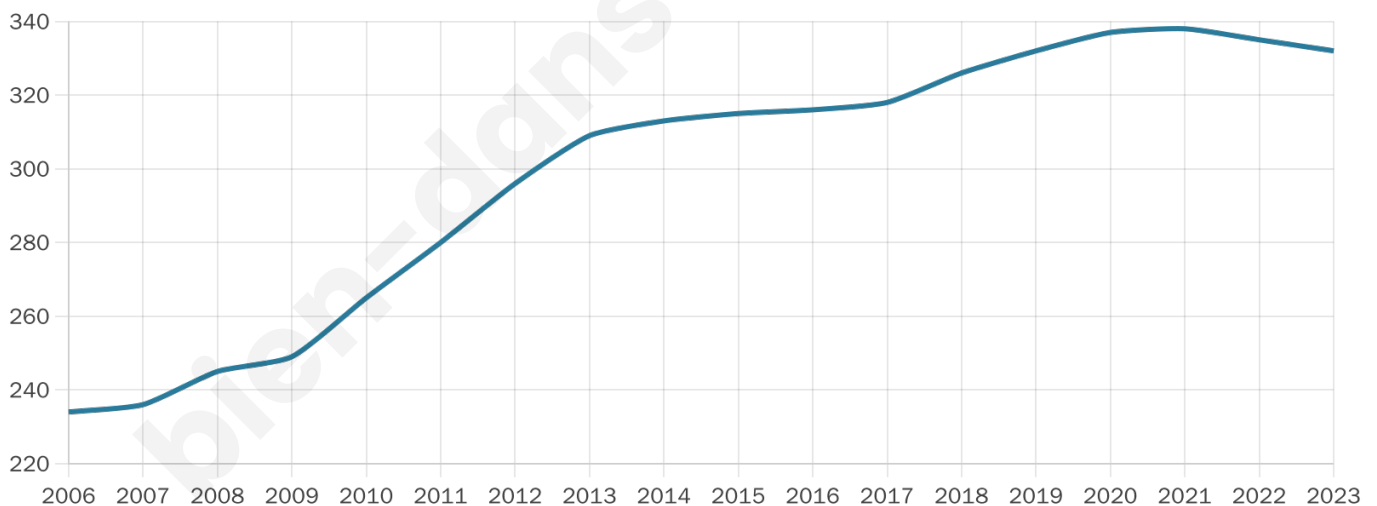

# Statistiques sur la population

Nombre d'habitants

**332**

Age moyen

**44 ans**

Pop active

**47%**

Taux chômage

**18.4%**

Pop densité

**66 h/km<sup>2</sup>**

Revenu moyen

**21 080 €/an**

## Evolution du nombre d'habitants

Sources : Institut national de la statistique et des études économiques (insee) selon Les dernières parutions officielles de 2024 portant sur les années 2020, 2021 et 2022.