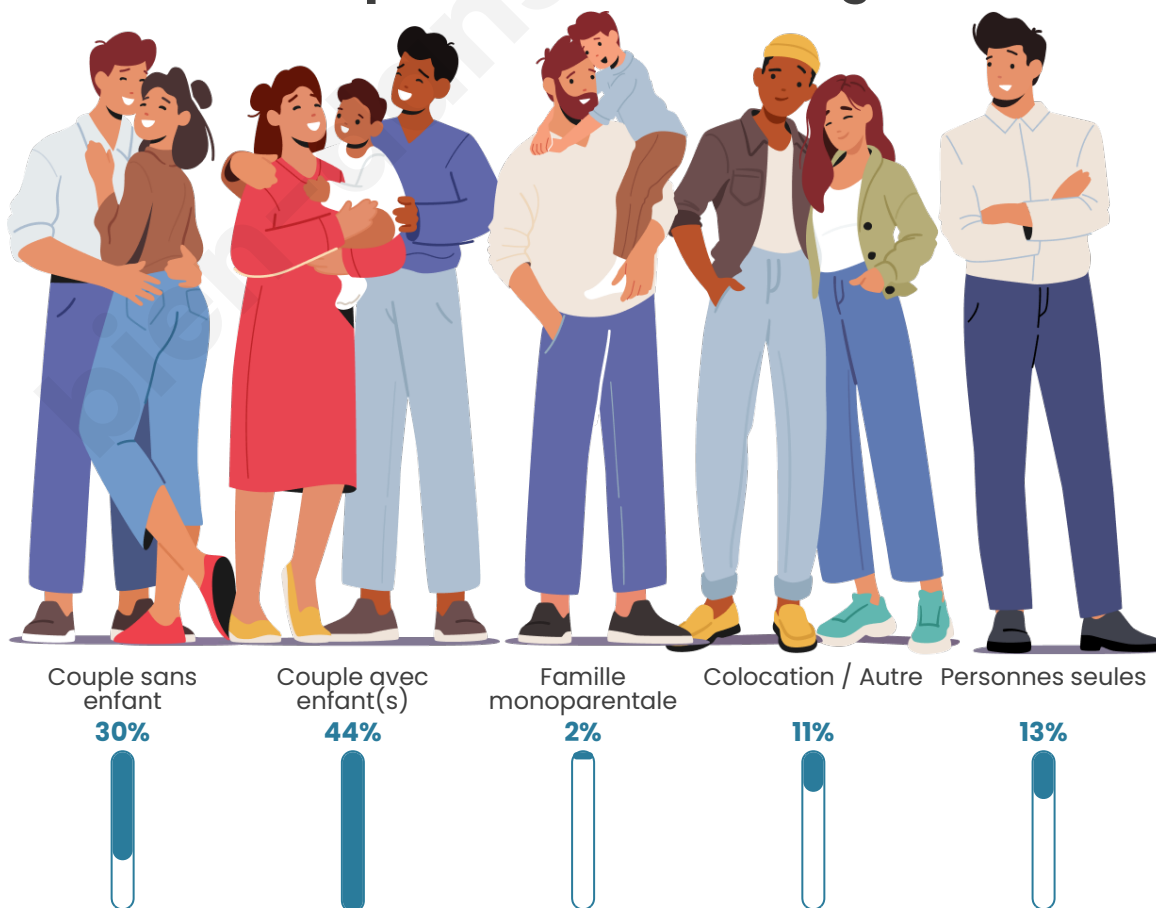

Tranche d'âge

Activité professionnelle

Niveau de diplôme

Composition des ménages

Profils électoraux

Premier tour

	Emmanuel MACRON	30.74 %
	Jean-Luc MÉLENCHON	24.90 %
	Marine LE PEN	17.90 %
	Yannick JADOT	6.61 %
	Éric ZEMMOUR	5.84 %
	Valérie PÉCRESSE	5.06 %
	Jean LASSALLE	2.72 %
	Nicolas DUPONT- AIGNAN	2.72 %
	Fabien ROUSSEL	1.56 %
	Philippe POUTOU	1.17 %
	Nathalie ARTHAUD	0.39 %
	Anne HIDALGO	0.39 %