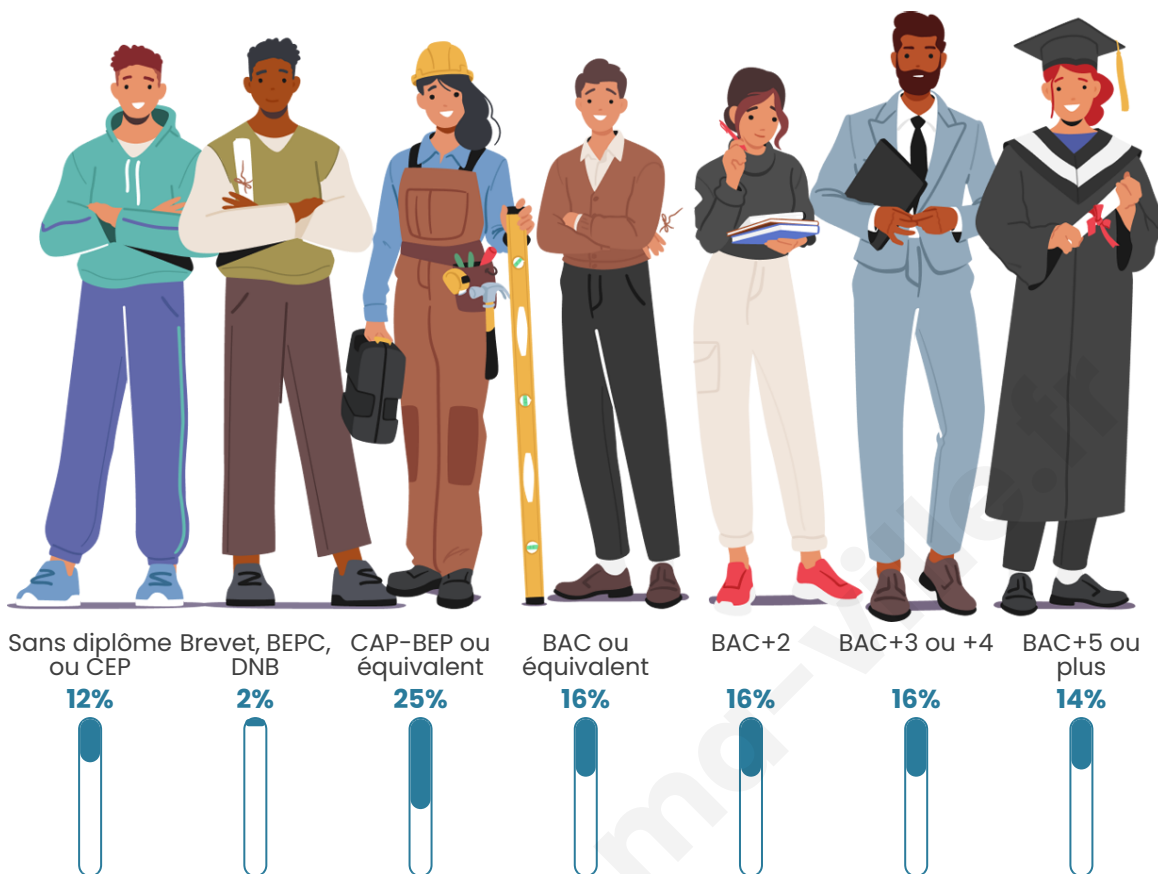

394

Age moyen

41 ans

Pop active

45.7%

Taux chômage

6.5%

Pop densité

Tranche d'âge

Activité professionnelle

Niveau de diplôme

Composition des ménages

Profils électoraux

Premier tour

	Emmanuel MACRON	30.74 %
	Jean-Luc MÉLENCHON	24.90 %
	Marine LE PEN	17.90 %
	Yannick JADOT	6.61 %
	Éric ZEMMOUR	5.84 %
	Valérie PÉCRESSE	5.06 %
	Jean LASSALLE	2.72 %
	Nicolas DUPONT- AIGNAN	2.72 %
	Fabien ROUSSEL	1.56 %
	Philippe POUTOU	1.17 %
	Nathalie ARTHAUD	0.39 %
	Anne HIDALGO	0.39 %