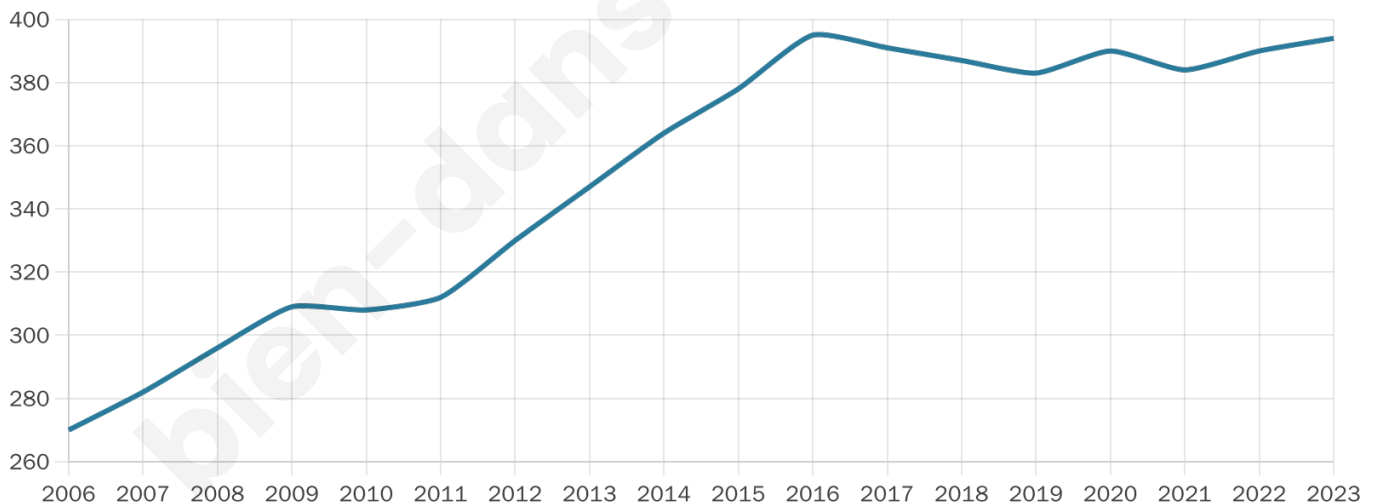

394

Age moyen

41 ans

Pop active

45.7%

Taux chômage

6.5%

Pop densité

66 h/km²

Revenu moyen

27 690 €/an

Evolution du nombre d'habitants

Sources : Institut national de la statistique et des études économiques (insee) selon Les dernières parutions officielles de 2024 portant sur les années 2020, 2021 et 2022.