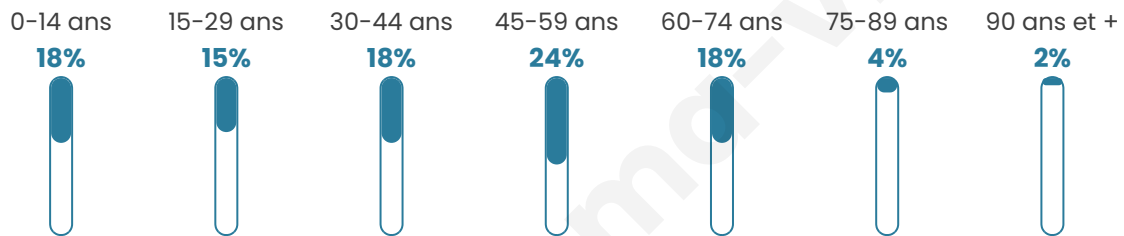

394

Age moyen

41 ans

Pop active

45.7%

Taux chômage

6.5%

Pop densité

66 h/km²

Revenu moyen

27 690 €/an

Evolution du nombre d'habitants

Sources : Institut national de la statistique et des études économiques (insee) selon Les dernières parutions officielles de 2024 portant sur les années 2020, 2021 et 2022.

Tranche d'âge

Activité professionnelle

Niveau de diplôme

Composition des ménages

Profils électoraux

Premier tour

	Emmanuel MACRON	30.74 %
	Jean-Luc MÉLENCHON	24.90 %
	Marine LE PEN	17.90 %
	Yannick JADOT	6.61 %
	Éric ZEMMOUR	5.84 %
	Valérie PÉCRESSE	5.06 %
	Jean LASSALLE	2.72 %
	Nicolas DUPONT- AIGNAN	2.72 %
	Fabien ROUSSEL	1.56 %
	Philippe POUTOU	1.17 %
	Nathalie ARTHAUD	0.39 %
	Anne HIDALGO	0.39 %

313 inscrits

Participation : 82.75%
Votes blancs : 0.39%
Votes nuls : 0.39%

Second tour

	Emmanuel MACRON	65,67 %
	Marine LE PEN	34,33 %

313 inscrits

Participation : 82.11%
Votes blancs : 8.17%
Votes nuls : 1.17%