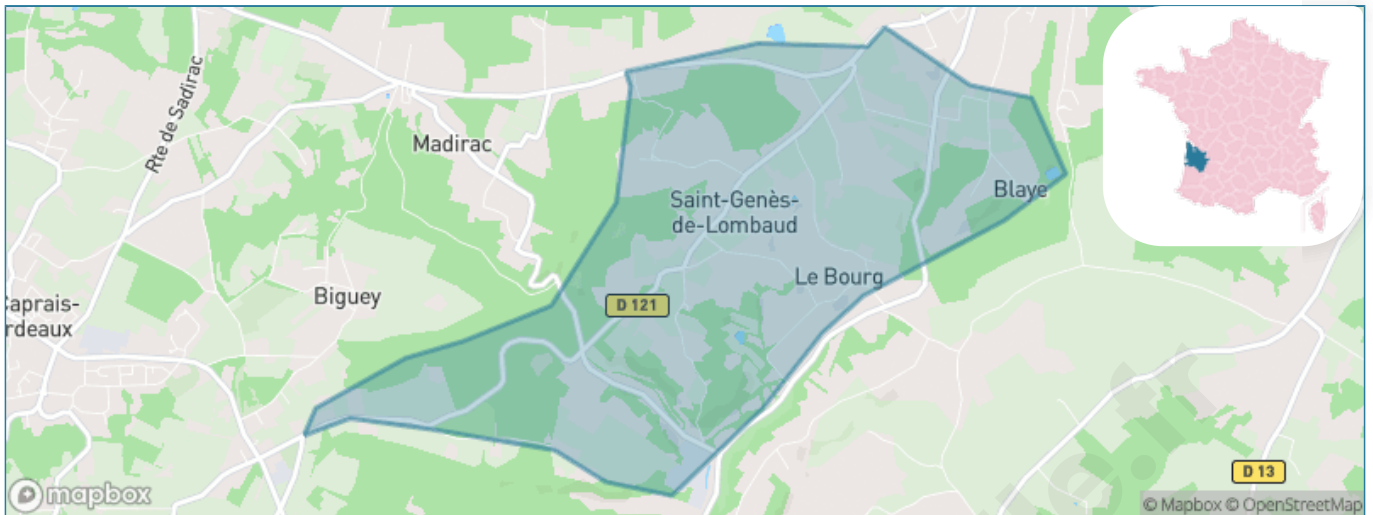

Version web

Ville de Saint-Genès-de-Lombaud

Présenté par

BIEN dans ma **VILLE** 

Sommaire

Situation géographique	3
Statistiques sur la population	4
Evolution du nombre d'habitants	4
Tranche d'âge	5
0-14 ans	5
15-29 ans	5
30-44 ans	5
45-59 ans	5
60-74 ans	5
75-89 ans	5
90 ans et +	5
Activité professionnelle	5
Agriculteurs	5
Artisans, Commerçants	5
Cadres et sup.	5
Professions intermédiaires	5
Employé	5
Ouvrier	5
Retraité	5
Autres	5
Niveau de diplôme	6
Sans diplôme ou CEP	6
Brevet, BEPC, DNB	6
CAP-BEP ou équivalent	6
BAC ou équivalent	6
BAC+2	6
BAC+3 ou +4	6
BAC+5 ou plus	6
Composition des ménages	6
Couple sans enfant	6
Couple avec enfant(s)	6
Famille monoparentale	6
Colocation / Autre	6
Personnes seules	6
Profils électoraux	7
Premier tour	7
Sécurité	8
Evolution du nombre d'infractions	8
Pour comparer	9
Services à la population	10
Commerce	10
Éducation	10
Villes autour de Saint-Genès-de-Lombaud	11

Situation géographique

i Informations clés

- **Région** : Nouvelle-Aquitaine
- **Département** : Gironde
- **Code postal** : 33670
- **Superficie** : 6 km²

Statistiques sur la population

Nombre d'habitants