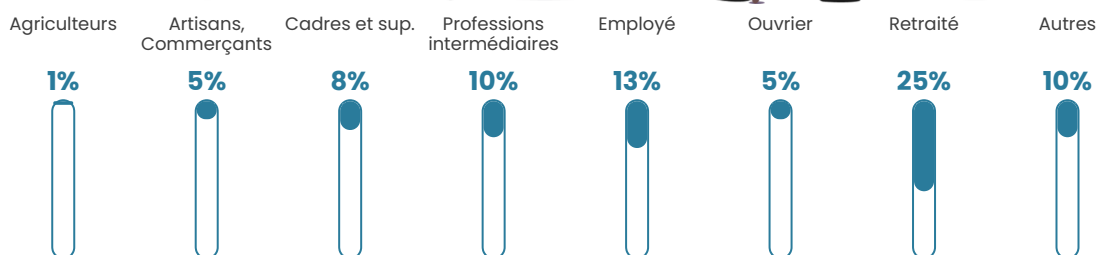

66 h/km²

Revenu moyen

27 690 €/an

Evolution du nombre d'habitants

Sources : Institut national de la statistique et des études économiques (insee) selon Les dernières parutions officielles de 2024 portant sur les années 2020, 2021 et 2022.

Tranche d'âge

Activité professionnelle

Niveau de diplôme

Composition des ménages

Profils électoraux

Premier tour

	Emmanuel MACRON	30.74 %
	Jean-Luc MÉLENCHON	24.90 %
	Marine LE PEN	17.90 %
	Yannick JADOT	6.61 %
	Éric ZEMMOUR	5.84 %
	Valérie PÉCRESSE	5.06 %
	Jean LASSALLE	2.72 %
	Nicolas DUPONT- AIGNAN	2.72 %
	Fabien ROUSSEL	1.56 %
	Philippe POUTOU	1.17 %
	Nathalie ARTHAUD	0.39 %
	Anne HIDALGO	0.39 %