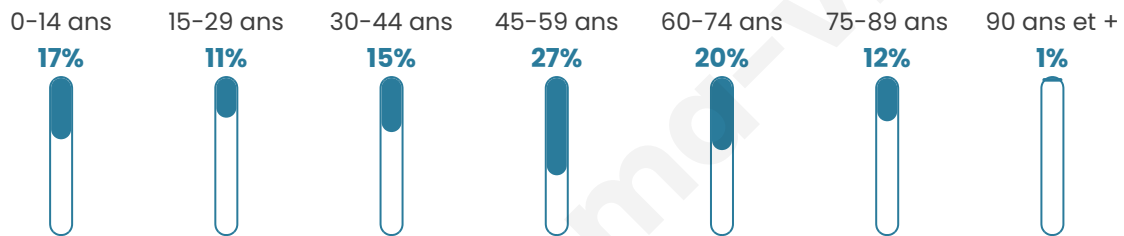

# Statistiques sur la population

Nombre d'habitants

**361**

Age moyen

**46 ans**

Pop active

**45.4%**

Taux chômage

**7.7%**

Pop densité

**60 h/km<sup>2</sup>**

Revenu moyen

**22 100 €/an**

## Evolution du nombre d'habitants

Sources : Institut national de la statistique et des études économiques (insee) selon Les dernières parutions officielles de 2024 portant sur les années 2020, 2021 et 2022.

## Tranche d'âge