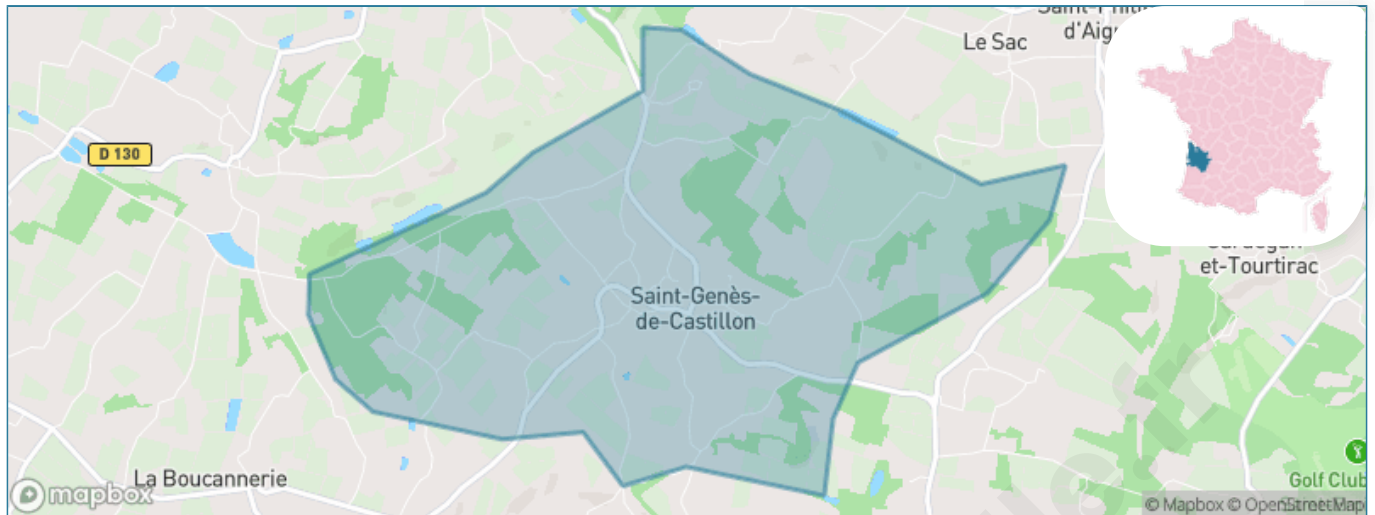

# Ville de Saint-Genès-de-Castillon

Présenté par

**BIEN** dans ma **VILLE** 

# Situation géographique

## i Informations clés

- **Région** : Nouvelle-Aquitaine
- **Département** : Gironde
- **Code postal** : 33350
- **Superficie** : 6 km<sup>2</sup>