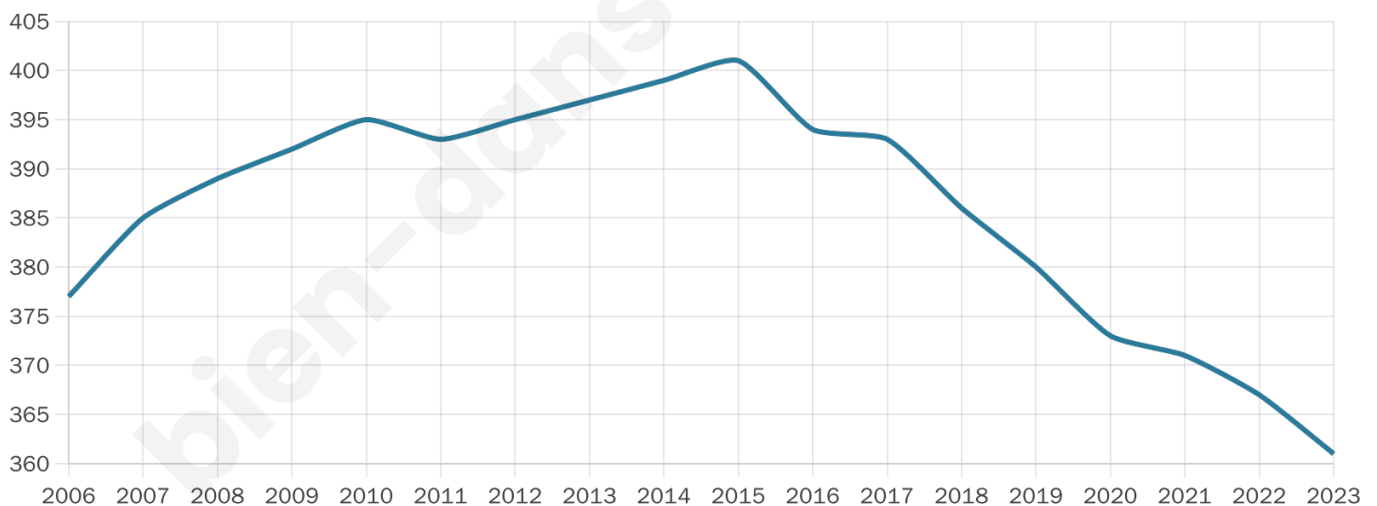

# Statistiques sur la population

Nombre d'habitants

**361**

Age moyen

**46 ans**

Pop active

**45.4%**

Taux chômage

**7.7%**

Pop densité

**60 h/km<sup>2</sup>**

Revenu moyen

**22 100 €/an**

## Evolution du nombre d'habitants

Sources : Institut national de la statistique et des études économiques (insee) selon Les dernières parutions officielles de 2024 portant sur les années 2020, 2021 et 2022.