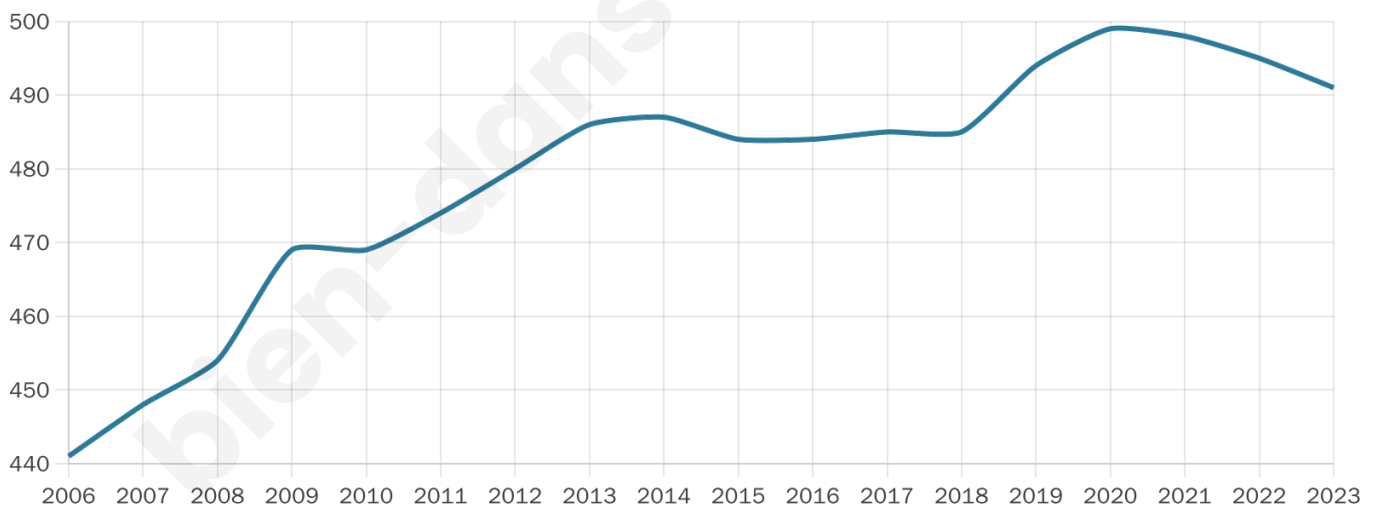

491

Age moyen

42 ans

Pop active

46.6%

Taux chômage

8.5%

Pop densité

70 h/km²

Revenu moyen

23 830 €/an

Evolution du nombre d'habitants

Sources : Institut national de la statistique et des études économiques (insee) selon Les dernières parutions officielles de 2024 portant sur les années 2020, 2021 et 2022.