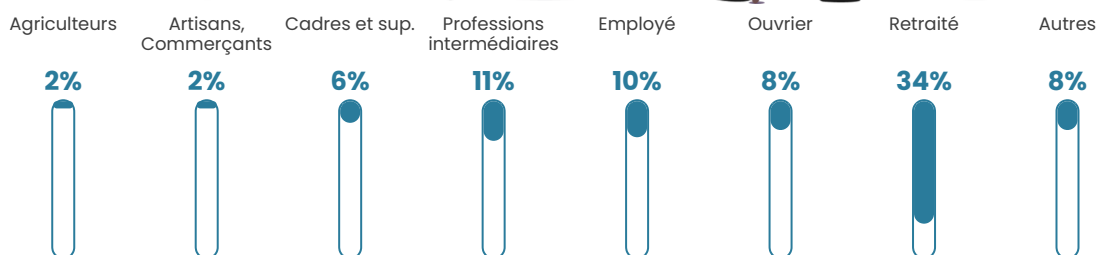

70 h/km²

Revenu moyen

23 830 €/an

Evolution du nombre d'habitants

Sources : Institut national de la statistique et des études économiques (insee) selon Les dernières parutions officielles de 2024 portant sur les années 2020, 2021 et 2022.

Tranche d'âge

Activité professionnelle

Niveau de diplôme

Composition des ménages

Profils électoraux

Premier tour

	Emmanuel MACRON	30.24 %
	Marine LE PEN	27.15 %
	Jean-Luc MÉLENCHON	13.06 %
	Jean LASSALLE	6.19 %
	Fabien ROUSSEL	5.15 %
	Éric ZEMMOUR	4.81 %
	Yannick JADOT	3.44 %
	Valérie PÉCRESSE	3.44 %
	Nicolas DUPONT- AIGNAN	2.41 %
	Anne HIDALGO	2.06 %
	Nathalie ARTHAUD	1.03 %
	Philippe POUTOU	1.03 %