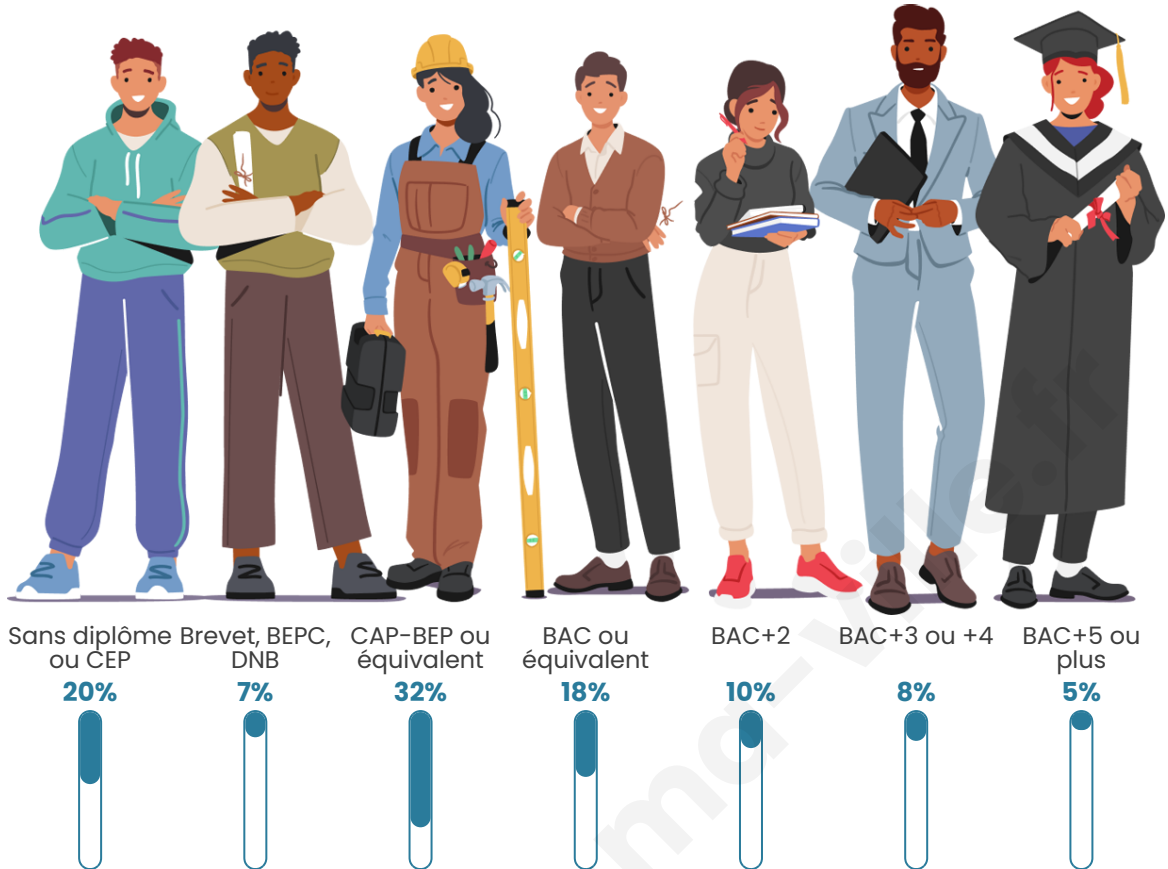

491

Age moyen

42 ans

Pop active

46.6%

Taux chômage

8.5%

Pop densité

Tranche d'âge

Activité professionnelle

Niveau de diplôme

Composition des ménages

Profils électoraux

Premier tour

	Emmanuel MACRON	30.24 %
	Marine LE PEN	27.15 %
	Jean-Luc MÉLENCHON	13.06 %
	Jean LASSALLE	6.19 %
	Fabien ROUSSEL	5.15 %
	Éric ZEMMOUR	4.81 %
	Yannick JADOT	3.44 %
	Valérie PÉCRESSE	3.44 %
	Nicolas DUPONT- AIGNAN	2.41 %
	Anne HIDALGO	2.06 %
	Nathalie ARTHAUD	1.03 %
	Philippe POUTOU	1.03 %