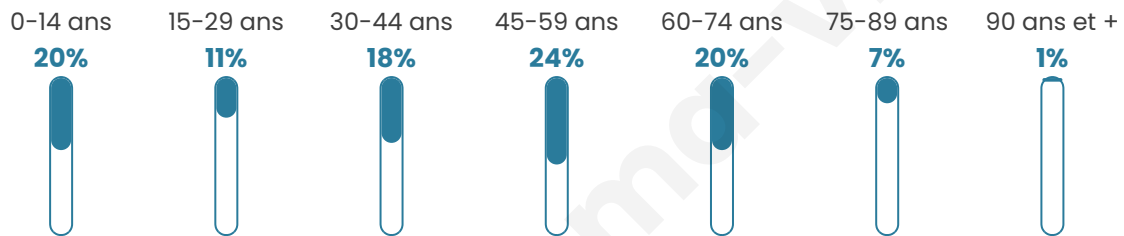

491

Age moyen

42 ans

Pop active

46.6%

Taux chômage

8.5%

Pop densité

70 h/km²

Revenu moyen

23 830 €/an

Evolution du nombre d'habitants

Sources : Institut national de la statistique et des études économiques (insee) selon Les dernières parutions officielles de 2024 portant sur les années 2020, 2021 et 2022.

Tranche d'âge

Activité professionnelle

Niveau de diplôme

Composition des ménages

Profils électoraux

Premier tour

	Emmanuel MACRON	30.24 %
	Marine LE PEN	27.15 %
	Jean-Luc MÉLENCHON	13.06 %
	Jean LASSALLE	6.19 %
	Fabien ROUSSEL	5.15 %
	Éric ZEMMOUR	4.81 %
	Yannick JADOT	3.44 %
	Valérie PÉCRESSE	3.44 %
	Nicolas DUPONT- AIGNAN	2.41 %
	Anne HIDALGO	2.06 %
	Nathalie ARTHAUD	1.03 %
	Philippe POUTOU	1.03 %

350 inscrits

Participation : 84.57%
Votes blancs : 1.35%
Votes nuls : 0.34%

Second tour

	Emmanuel MACRON	50,72 %
	Marine LE PEN	49,28 %

350 inscrits

Participation : 84.86%
Votes blancs : 6.06%
Votes nuls : 1.01%