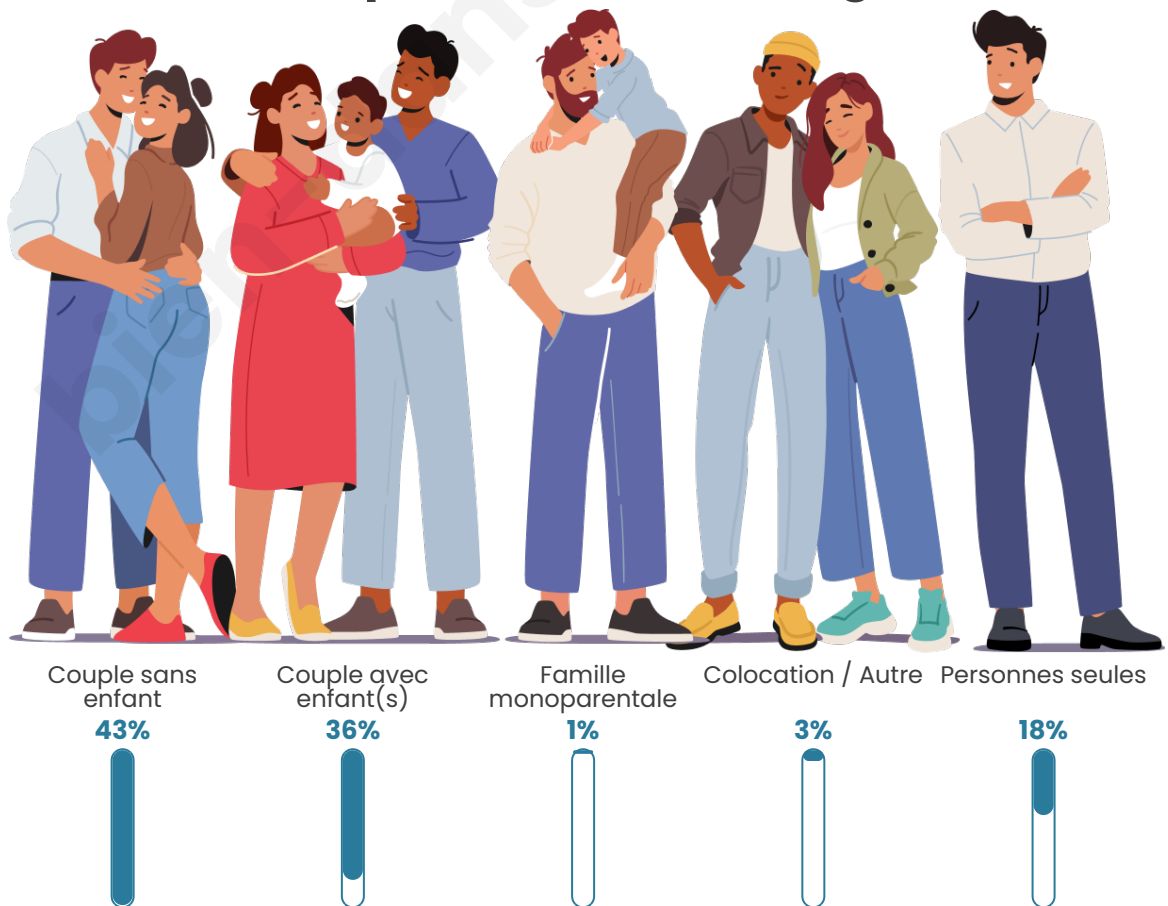

Tranche d'âge

Activité professionnelle

Niveau de diplôme

Composition des ménages

Profils électoraux

Premier tour

	Emmanuel MACRON	30.24 %
	Marine LE PEN	27.15 %
	Jean-Luc MÉLENCHON	13.06 %
	Jean LASSALLE	6.19 %
	Fabien ROUSSEL	5.15 %
	Éric ZEMMOUR	4.81 %
	Yannick JADOT	3.44 %
	Valérie PÉCRESSE	3.44 %
	Nicolas DUPONT- AIGNAN	2.41 %
	Anne HIDALGO	2.06 %
	Nathalie ARTHAUD	1.03 %
	Philippe POUTOU	1.03 %