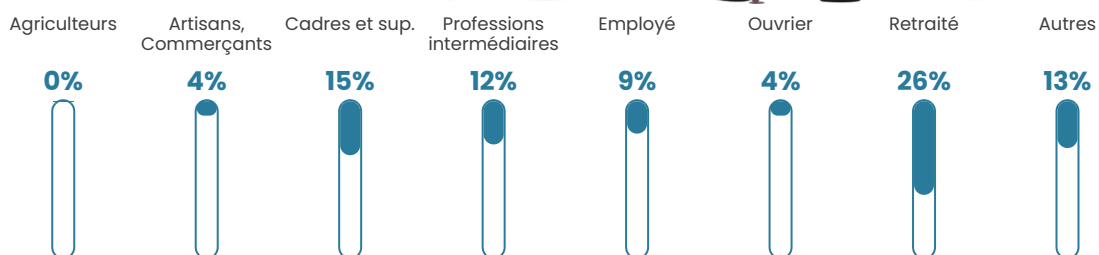

44 ans

Pop active

45.1%

Taux chômage

6.3%

Pop densité

655 h/km²

Revenu moyen

29 940 €/an

Evolution du nombre d'habitants

Sources : Institut national de la statistique et des études économiques (insee) selon Les dernières parutions officielles de 2024 portant sur les années 2020, 2021 et 2022.

Tranche d'âge

Activité professionnelle

Niveau de diplôme

Composition des ménages

Profils électoraux

Premier tour

	Emmanuel MACRON	32.24 %
	Jean-Luc MÉLENCHON	18.09 %
	Marine LE PEN	17.64 %
	Éric ZEMMOUR	9.30 %
	Yannick JADOT	7.03 %
	Valérie PÉCRESSÉ	5.65 %
	Jean LASSALLE	3.09 %
	Fabien ROUSSEL	2.07 %
	Nicolas DUPONT- AIGNAN	2.03 %
	Anne HIDALGO	1.97 %
	Philippe POUTOU	0.73 %
	Nathalie ARTHAUD	0.16 %