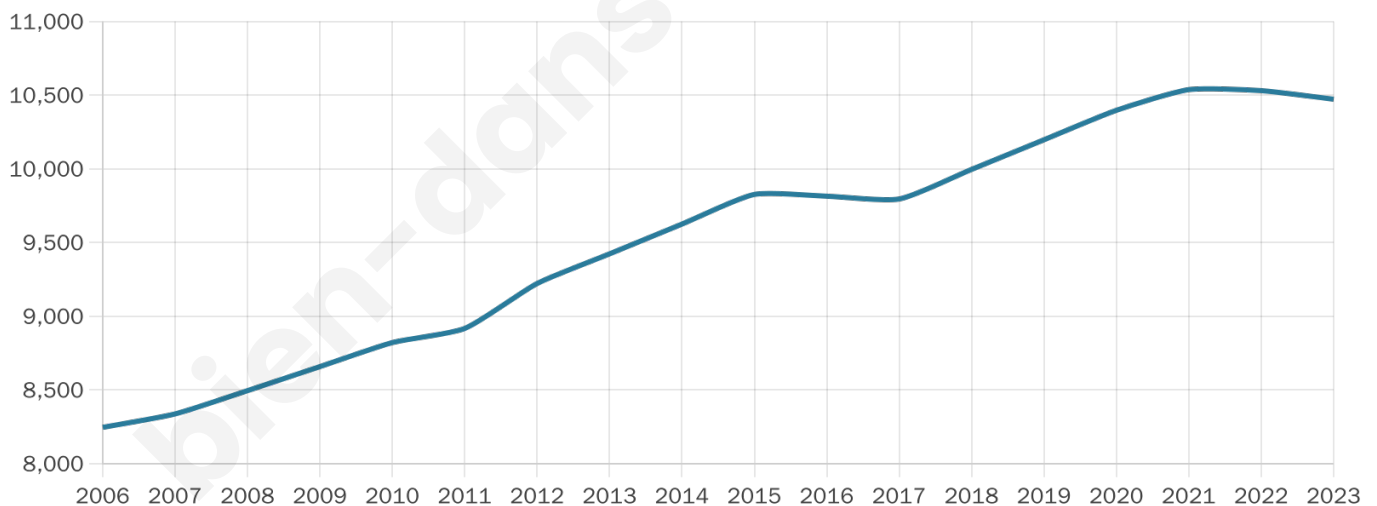

44 ans

Pop active

45.1%

Taux chômage

6.3%

Pop densité

655 h/km²

Revenu moyen

29 940 €/an

Evolution du nombre d'habitants

Sources : Institut national de la statistique et des études économiques (insee) selon Les dernières parutions officielles de 2024 portant sur les années 2020, 2021 et 2022.