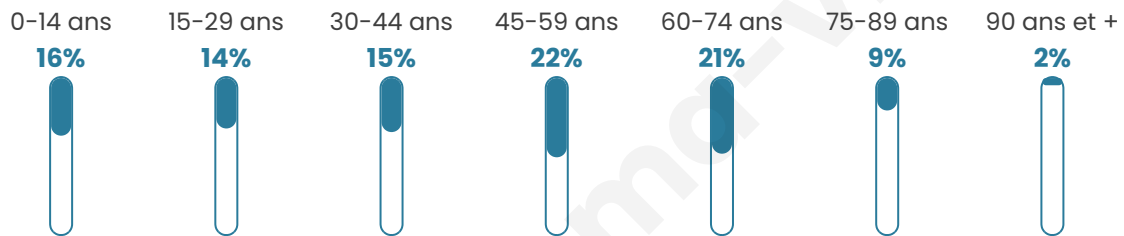

44 ans

Pop active

45.1%

Taux chômage

6.3%

Pop densité

655 h/km²

Revenu moyen

Tranche d'âge

Activité professionnelle

Niveau de diplôme

Composition des ménages

Profils électoraux

Premier tour

	Emmanuel MACRON	32.24 %
	Jean-Luc MÉLENCHON	18.09 %
	Marine LE PEN	17.64 %
	Éric ZEMMOUR	9.30 %
	Yannick JADOT	7.03 %
	Valérie PÉCRESE	5.65 %
	Jean LASSALLE	3.09 %
	Fabien ROUSSEL	2.07 %
	Nicolas DUPONT- AIGNAN	2.03 %
	Anne HIDALGO	1.97 %
	Philippe POUTOU	0.73 %
	Nathalie ARTHAUD	0.16 %