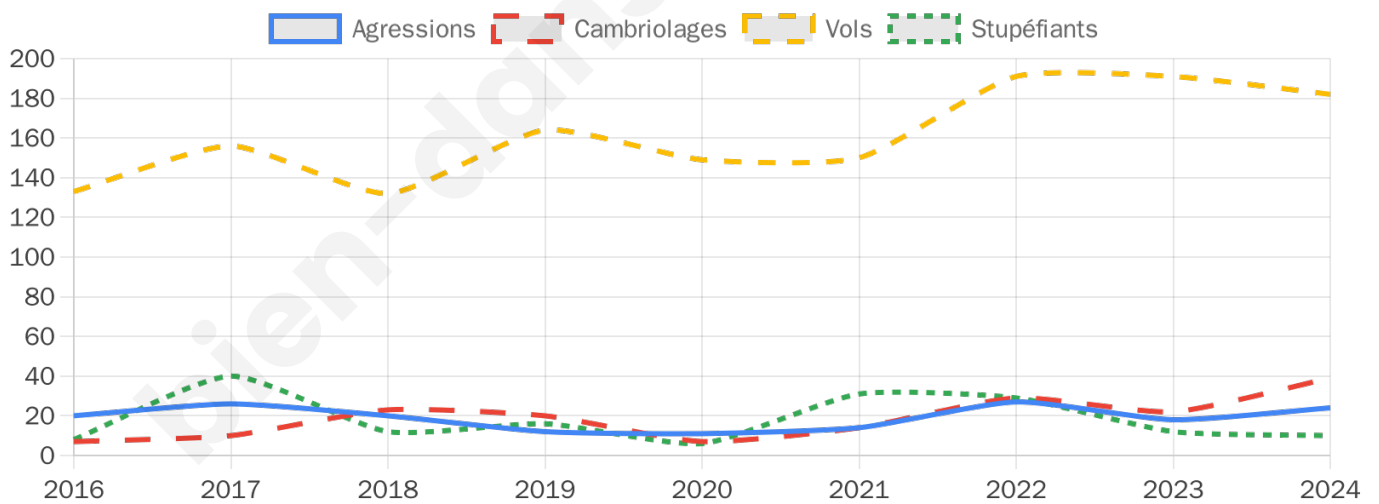

8 639 inscrits

Participation : 82.72%

Votes blancs : 1.40%

Votes nuls : 0.69%

Second tour

	Emmanuel MACRON	66,52 %
	Marine LE PEN	33,48 %

8 639 inscrits

Participation : 79.67%

Votes blancs : 7.19%

Votes nuls : 1.82%

Sécurité

Agressions physiques / sexuelles

24

Cambriolages

39

Vols / dégradations

182

Stupéfiants

10

Evolution du nombre d'infractions

Pour comparer

(en proportion du nombre d'habitants)

Sources : Bases statistiques communale, départementale et régionale de la délinquance enregistrée par la police et la gendarmerie nationales selon les dernières parutions officielles de 2025 portant sur l'année 2024 ([data.gouv](https://data.gouv.fr)).