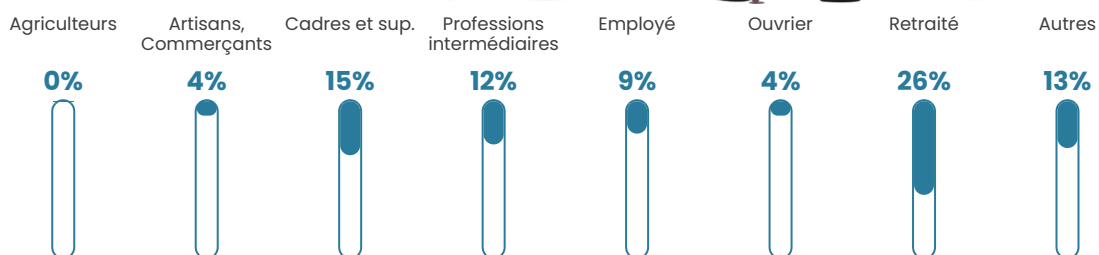

44 ans

Pop active

45.1%

Taux chômage

6.3%

Pop densité

655 h/km²

Revenu moyen

29 940 €/an

Evolution du nombre d'habitants

Sources : Institut national de la statistique et des études économiques (insee) selon Les dernières parutions officielles de 2024 portant sur les années 2020, 2021 et 2022.

Tranche d'âge

Activité professionnelle

Niveau de diplôme

Composition des ménages

Profils électoraux

Premier tour

	Emmanuel MACRON	32.24 %
	Jean-Luc MÉLENCHON	18.09 %
	Marine LE PEN	17.64 %
	Éric ZEMMOUR	9.30 %
	Yannick JADOT	7.03 %
	Valérie PÉCRESE	5.65 %
	Jean LASSALLE	3.09 %
	Fabien ROUSSEL	2.07 %
	Nicolas DUPONT- AIGNAN	2.03 %
	Anne HIDALGO	1.97 %
	Philippe POUTOU	0.73 %
	Nathalie ARTHAUD	0.16 %