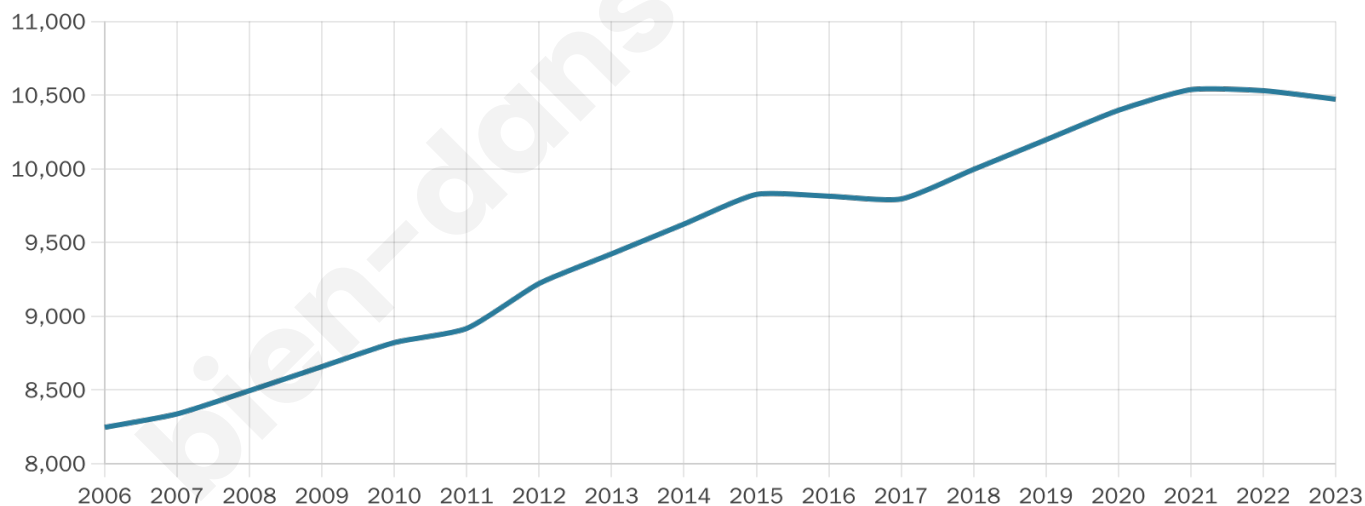

44 ans

Pop active

45.1%

Taux chômage

6.3%

Pop densité

655 h/km²

Revenu moyen

29 940 €/an

Evolution du nombre d'habitants

Sources : Institut national de la statistique et des études économiques (insee) selon Les dernières parutions officielles de 2024 portant sur les années 2020, 2021 et 2022.