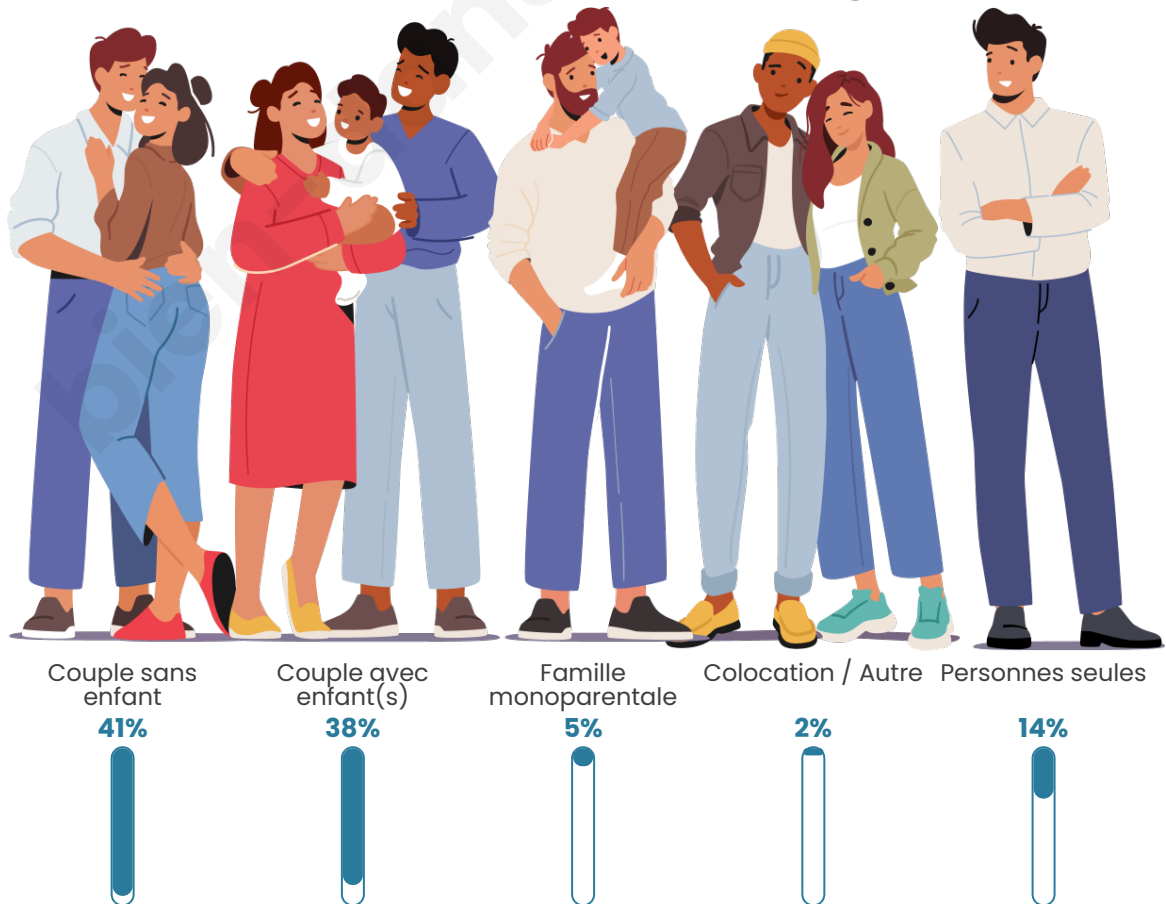

Tranche d'âge

Activité professionnelle

Niveau de diplôme

Composition des ménages

Profils électoraux

Premier tour

	Emmanuel MACRON	32.24 %
	Jean-Luc MÉLENCHON	18.09 %
	Marine LE PEN	17.64 %
	Éric ZEMMOUR	9.30 %
	Yannick JADOT	7.03 %
	Valérie PÉCRESSÉ	5.65 %
	Jean LASSALLE	3.09 %
	Fabien ROUSSEL	2.07 %
	Nicolas DUPONT- AIGNAN	2.03 %
	Anne HIDALGO	1.97 %
	Philippe POUTOU	0.73 %
	Nathalie ARTHAUD	0.16 %