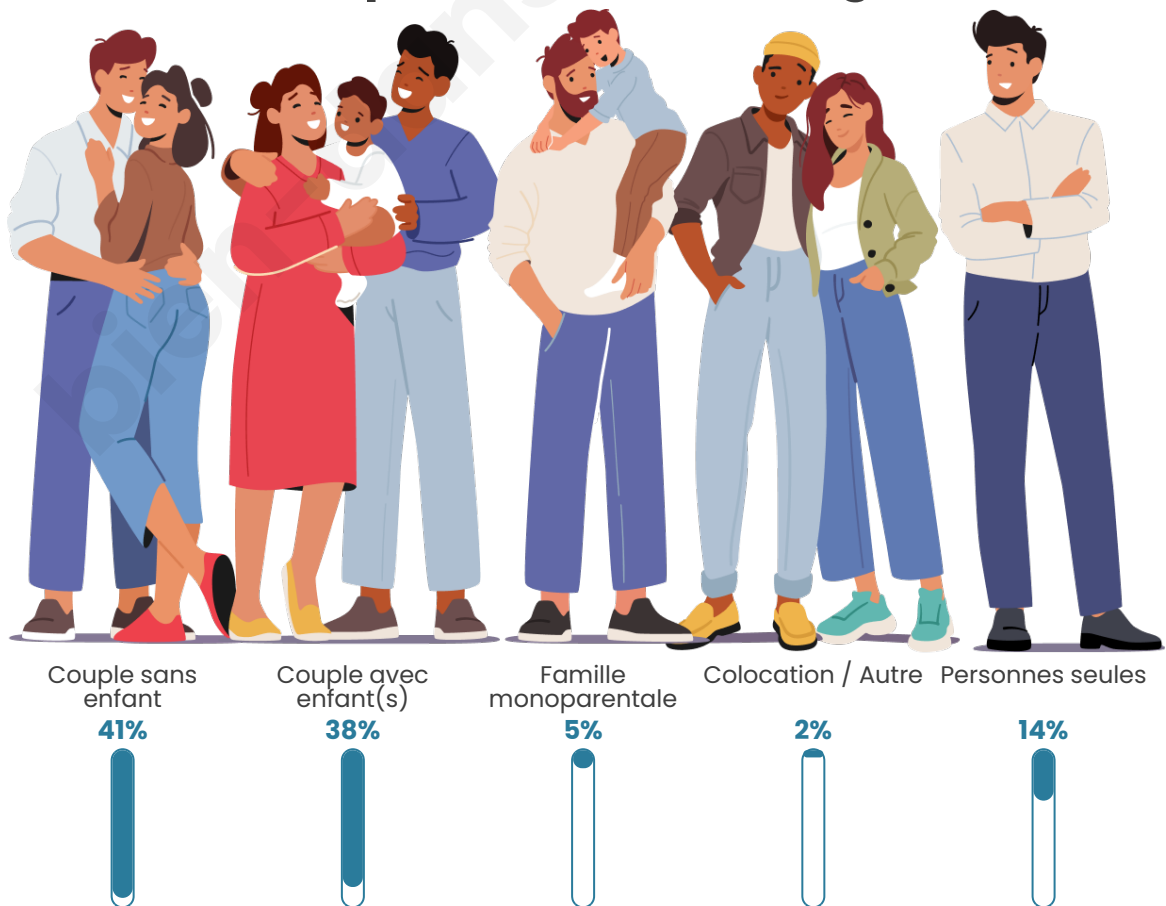

Tranche d'âge

Activité professionnelle

Niveau de diplôme

Composition des ménages

Profils électoraux

Premier tour

	Emmanuel MACRON	32.24 %
	Jean-Luc MÉLENCHON	18.09 %
	Marine LE PEN	17.64 %
	Éric ZEMMOUR	9.30 %
	Yannick JADOT	7.03 %
	Valérie PÉCRESE	5.65 %
	Jean LASSALLE	3.09 %
	Fabien ROUSSEL	2.07 %
	Nicolas DUPONT- AIGNAN	2.03 %
	Anne HIDALGO	1.97 %
	Philippe POUTOU	0.73 %
	Nathalie ARTHAUD	0.16 %