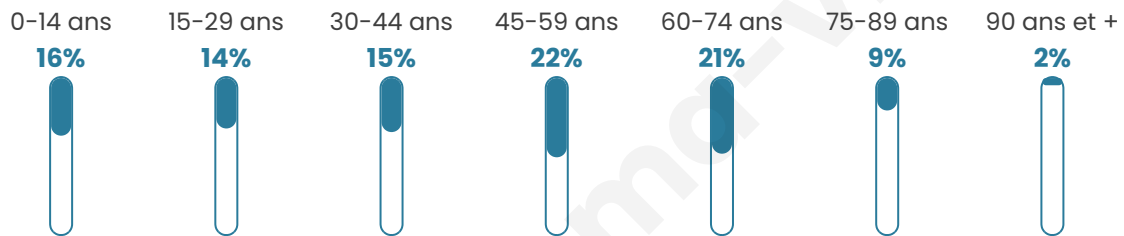

44 ans

Pop active

45.1%

Taux chômage

6.3%

Pop densité

655 h/km²

Revenu moyen

Tranche d'âge

Activité professionnelle

Niveau de diplôme

Composition des ménages

Profils électoraux

Premier tour

	Emmanuel MACRON	32.24 %
	Jean-Luc MÉLENCHON	18.09 %
	Marine LE PEN	17.64 %
	Éric ZEMMOUR	9.30 %
	Yannick JADOT	7.03 %
	Valérie PÉCRESSÉ	5.65 %
	Jean LASSALLE	3.09 %
	Fabien ROUSSEL	2.07 %
	Nicolas DUPONT- AIGNAN	2.03 %
	Anne HIDALGO	1.97 %
	Philippe POUTOU	0.73 %
	Nathalie ARTHAUD	0.16 %