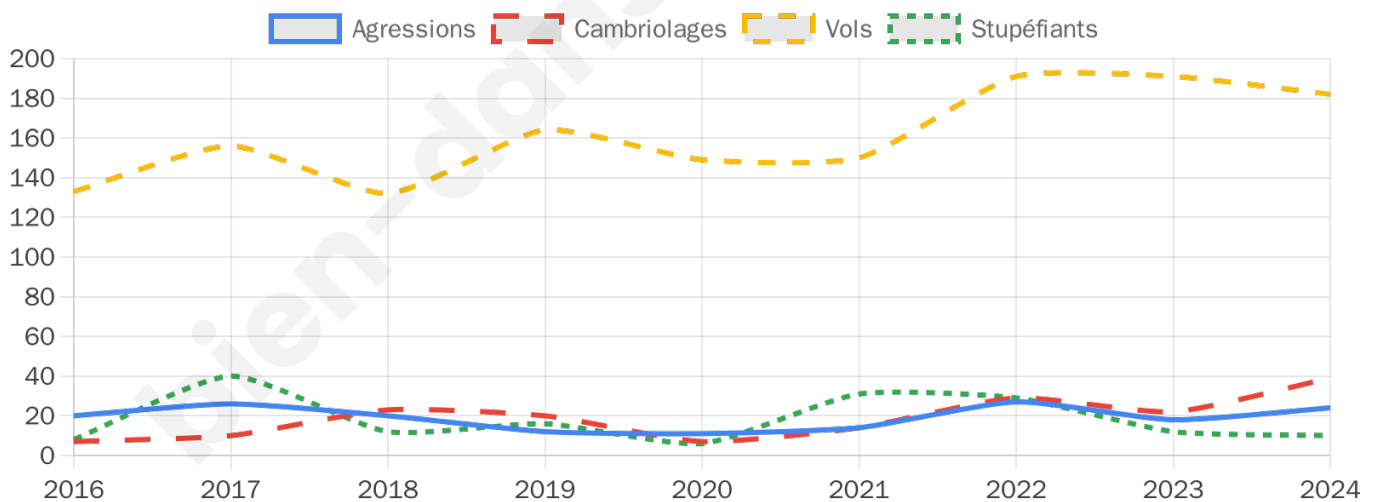

8 639 inscrits

Participation : 82.72%

Votes blancs : 1.40%

Votes nuls : 0.69%

Second tour

	Emmanuel MACRON	66,52 %
	Marine LE PEN	33,48 %

8 639 inscrits

Participation : 79.67%

Votes blancs : 7.19%

Votes nuls : 1.82%

Sécurité

Agressions physiques / sexuelles

24

Cambriolages

39

Vols / dégradations

182

Stupéfiants

10

Evolution du nombre d'infractions

Pour comparer

(en proportion du nombre d'habitants)

Sources : Bases statistiques communale, départementale et régionale de la délinquance enregistrée par la police et la gendarmerie nationales selon les dernières parutions officielles de 2025 portant sur l'année 2024 ([data.gouv](https://data.gouv.fr)).