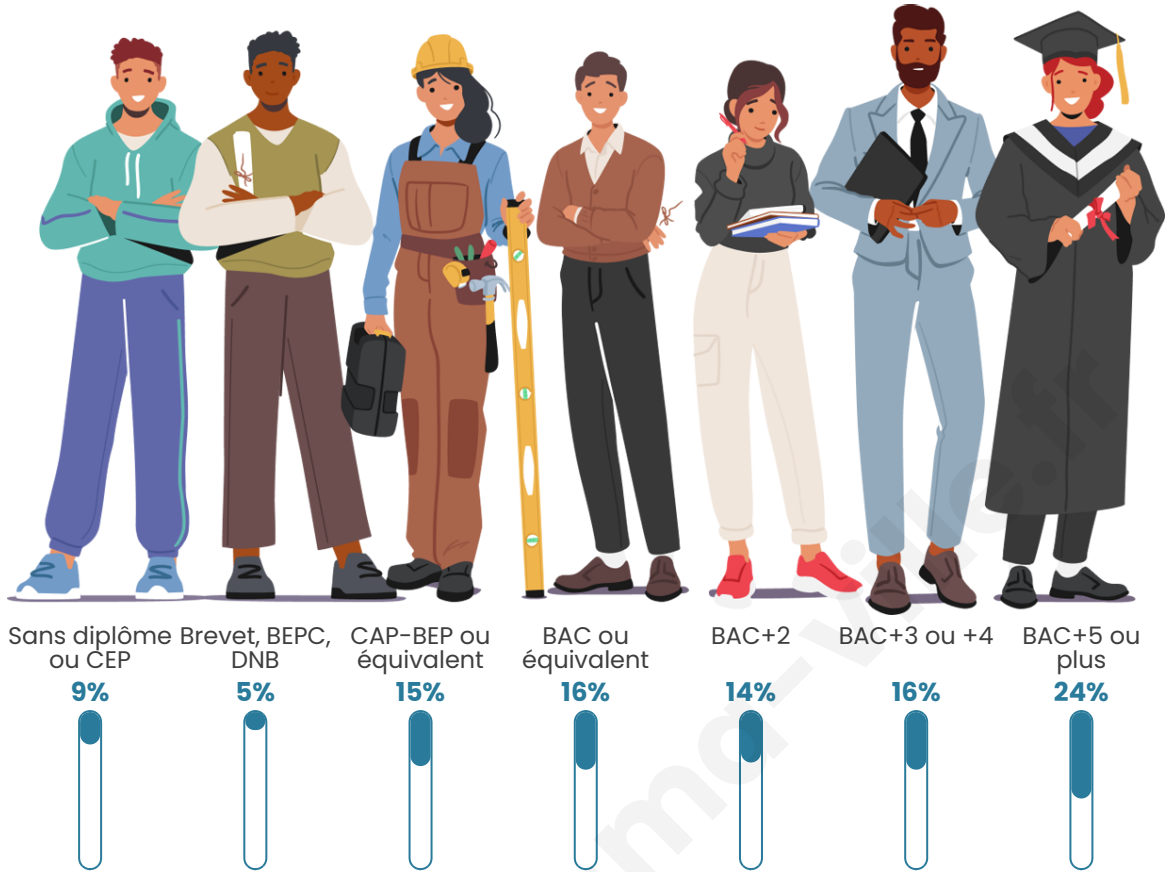

Tranche d'âge

Activité professionnelle

Niveau de diplôme

Composition des ménages

Profils électoraux

Premier tour

	Emmanuel MACRON	32.24 %
	Jean-Luc MÉLENCHON	18.09 %
	Marine LE PEN	17.64 %
	Éric ZEMMOUR	9.30 %
	Yannick JADOT	7.03 %
	Valérie PÉCRESSÉ	5.65 %
	Jean LASSALLE	3.09 %
	Fabien ROUSSEL	2.07 %
	Nicolas DUPONT- AIGNAN	2.03 %
	Anne HIDALGO	1.97 %
	Philippe POUTOU	0.73 %
	Nathalie ARTHAUD	0.16 %