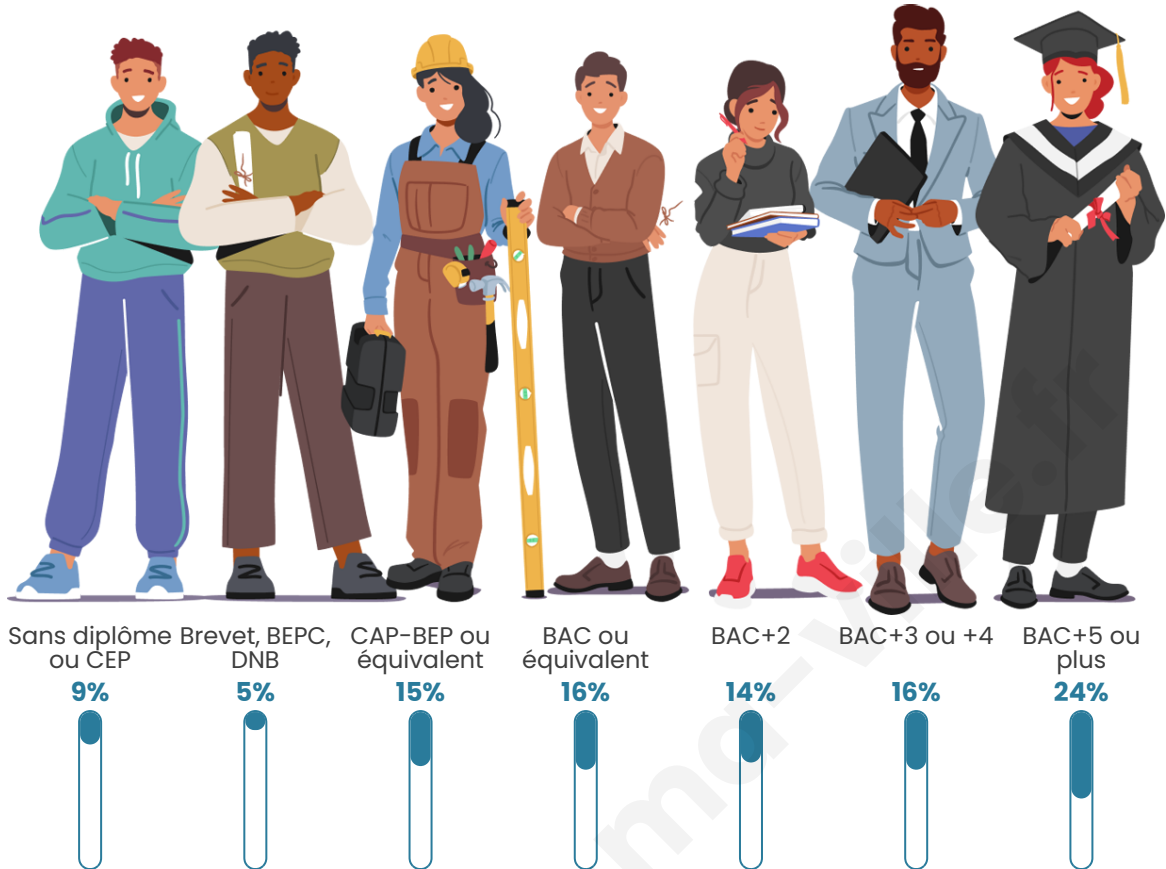

Tranche d'âge

Activité professionnelle

Niveau de diplôme

Composition des ménages

Profils électoraux

Premier tour

	Emmanuel MACRON	32.24 %
	Jean-Luc MÉLENCHON	18.09 %
	Marine LE PEN	17.64 %
	Éric ZEMMOUR	9.30 %
	Yannick JADOT	7.03 %
	Valérie PÉCRESE	5.65 %
	Jean LASSALLE	3.09 %
	Fabien ROUSSEL	2.07 %
	Nicolas DUPONT- AIGNAN	2.03 %
	Anne HIDALGO	1.97 %
	Philippe POUTOU	0.73 %
	Nathalie ARTHAUD	0.16 %