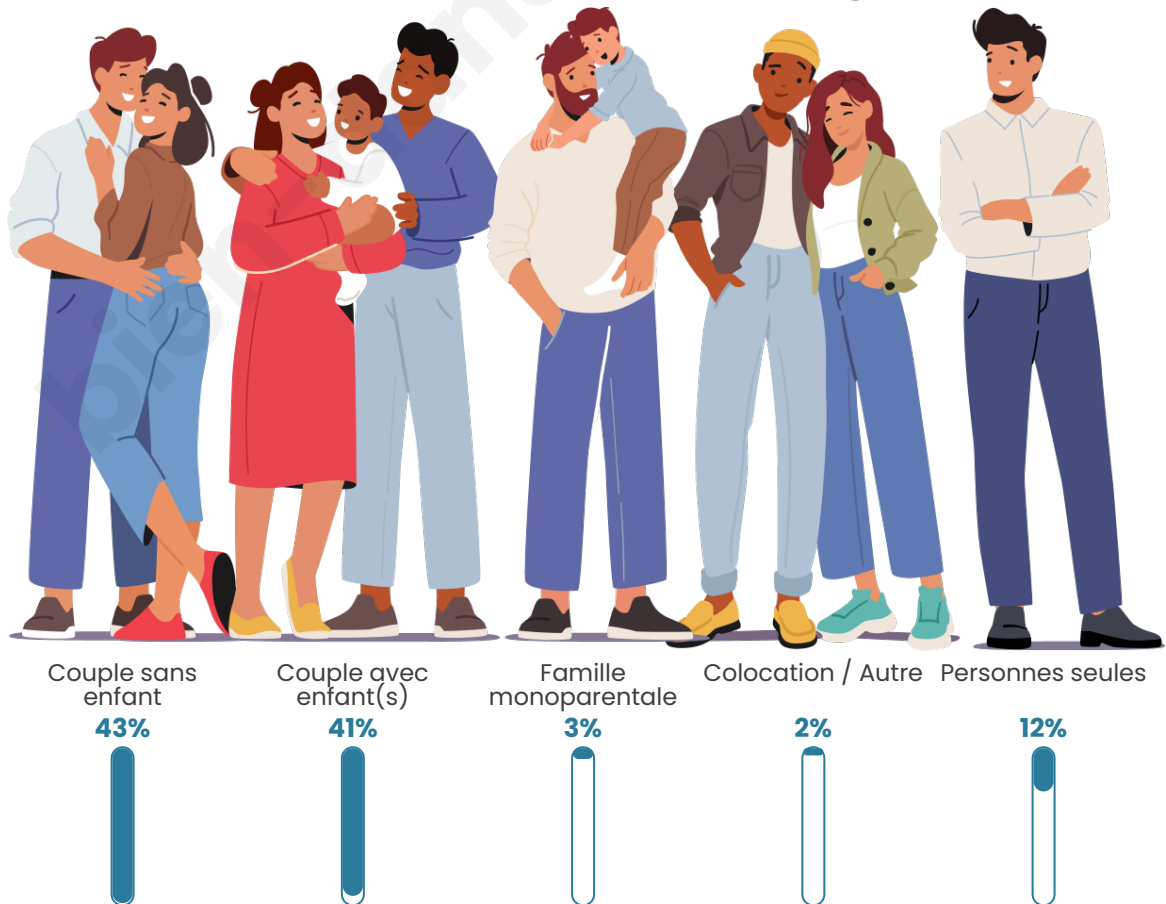

Tranche d'âge

Activité professionnelle

Niveau de diplôme

Composition des ménages

Profils électoraux

Premier tour

	Emmanuel MACRON	36.66 %
	Jean-Luc MÉLENCHON	20.51 %
	Marine LE PEN	18.05 %
	Yannick JADOT	7.51 %
	Valérie PÉCRESE	4.49 %
	Éric ZEMMOUR	3.51 %
	Anne HIDALGO	2.39 %
	Jean LASSALLE	2.11 %
	Nicolas DUPONT-AIGNAN	2.04 %
	Fabien ROUSSEL	1.62 %
	Philippe POUTOU	0.91 %
	Nathalie ARTHAUD	0.21 %