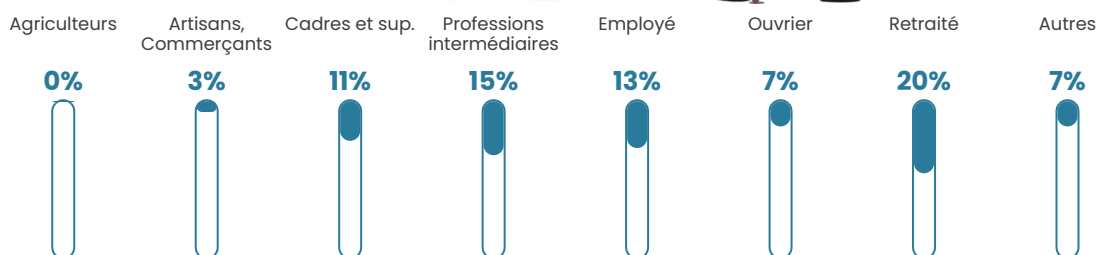

139 h/km²

Revenu moyen

26 510 €/an

Evolution du nombre d'habitants

Sources : Institut national de la statistique et des études économiques (insee) selon Les dernières parutions officielles de 2024 portant sur les années 2020, 2021 et 2022.

Tranche d'âge

Activité professionnelle

Niveau de diplôme

Composition des ménages

Profils électoraux

Premier tour

	Emmanuel MACRON	36.66 %
	Jean-Luc MÉLENCHON	20.51 %
	Marine LE PEN	18.05 %
	Yannick JADOT	7.51 %
	Valérie PÉCRESE	4.49 %
	Éric ZEMMOUR	3.51 %
	Anne HIDALGO	2.39 %
	Jean LASSALLE	2.11 %
	Nicolas DUPONT-AIGNAN	2.04 %
	Fabien ROUSSEL	1.62 %
	Philippe POUTOU	0.91 %
	Nathalie ARTHAUD	0.21 %