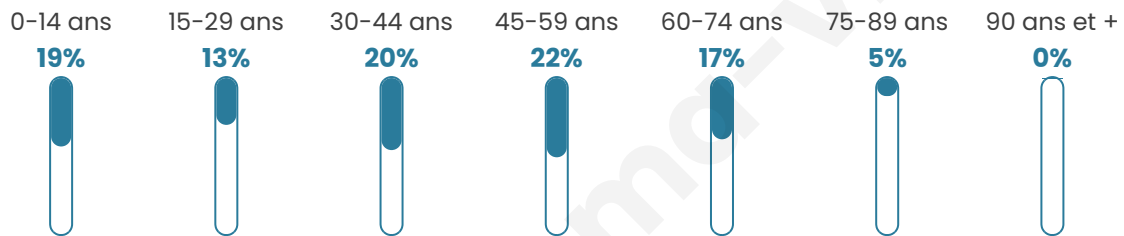

2 220

Age moyen

40 ans

Pop active

50.5%

Taux chômage

3.7%

Pop densité

139 h/km²

Revenu moyen

26 510 €/an

Evolution du nombre d'habitants

Sources : Institut national de la statistique et des études économiques (insee) selon Les dernières parutions officielles de 2024 portant sur les années 2020, 2021 et 2022.

Tranche d'âge

Activité professionnelle

Niveau de diplôme

Composition des ménages

Profils électoraux

Premier tour

	Emmanuel MACRON	36.66 %
	Jean-Luc MÉLENCHON	20.51 %
	Marine LE PEN	18.05 %
	Yannick JADOT	7.51 %
	Valérie PÉCRESE	4.49 %
	Éric ZEMMOUR	3.51 %
	Anne HIDALGO	2.39 %
	Jean LASSALLE	2.11 %
	Nicolas DUPONT-AIGNAN	2.04 %
	Fabien ROUSSEL	1.62 %
	Philippe POUTOU	0.91 %
	Nathalie ARTHAUD	0.21 %