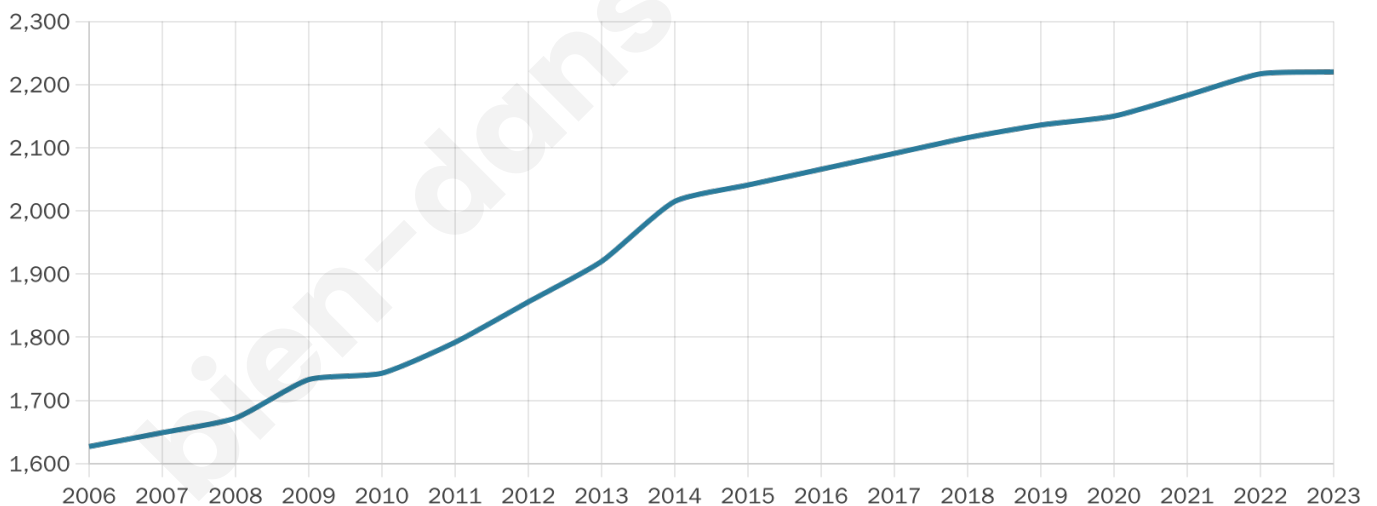

2 220

Age moyen

40 ans

Pop active

50.5%

Taux chômage

3.7%

Pop densité

139 h/km²

Revenu moyen

26 510 €/an

Evolution du nombre d'habitants

Sources : Institut national de la statistique et des études économiques (insee) selon Les dernières parutions officielles de 2024 portant sur les années 2020, 2021 et 2022.