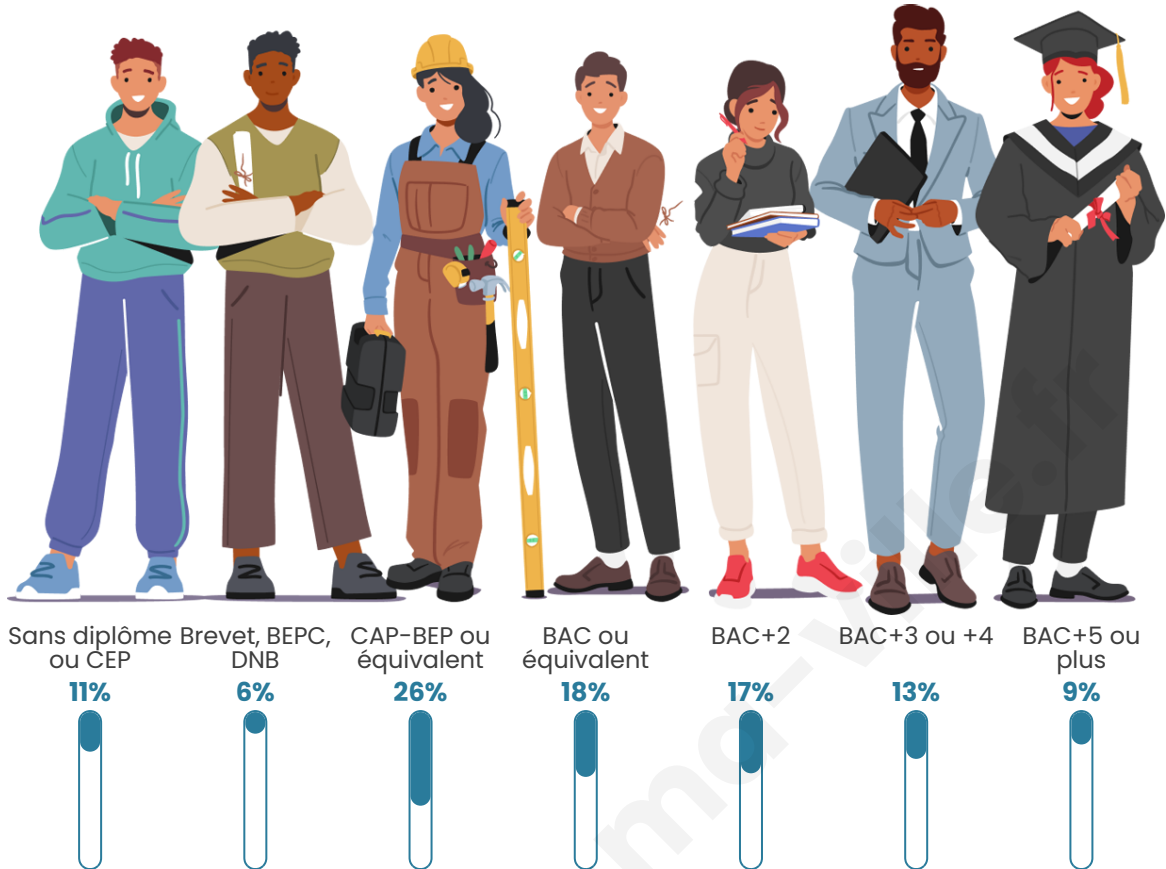

Tranche d'âge

Activité professionnelle

Niveau de diplôme

Composition des ménages

Profils électoraux

Premier tour

	Emmanuel MACRON	36.66 %
	Jean-Luc MÉLENCHON	20.51 %
	Marine LE PEN	18.05 %
	Yannick JADOT	7.51 %
	Valérie PÉCRESE	4.49 %
	Éric ZEMMOUR	3.51 %
	Anne HIDALGO	2.39 %
	Jean LASSALLE	2.11 %
	Nicolas DUPONT-AIGNAN	2.04 %
	Fabien ROUSSEL	1.62 %
	Philippe POUTOU	0.91 %
	Nathalie ARTHAUD	0.21 %