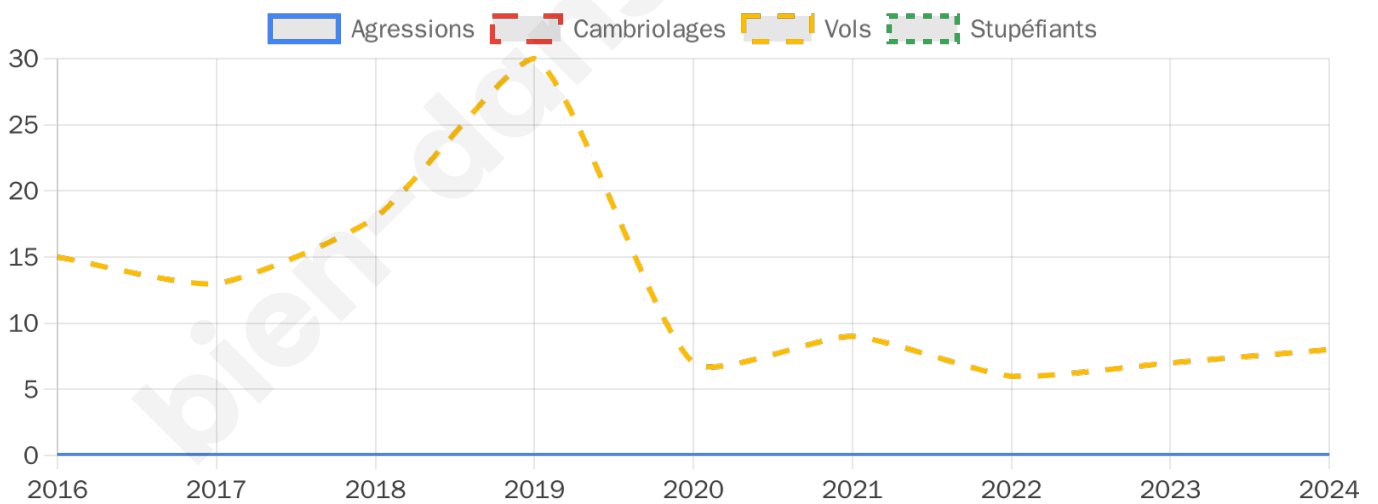

Sécurité

Agressions physiques / sexuelles

0

Cambriolages

0

Vols / dégradations

8

Stupéfiants

0

Evolution du nombre d'infractions