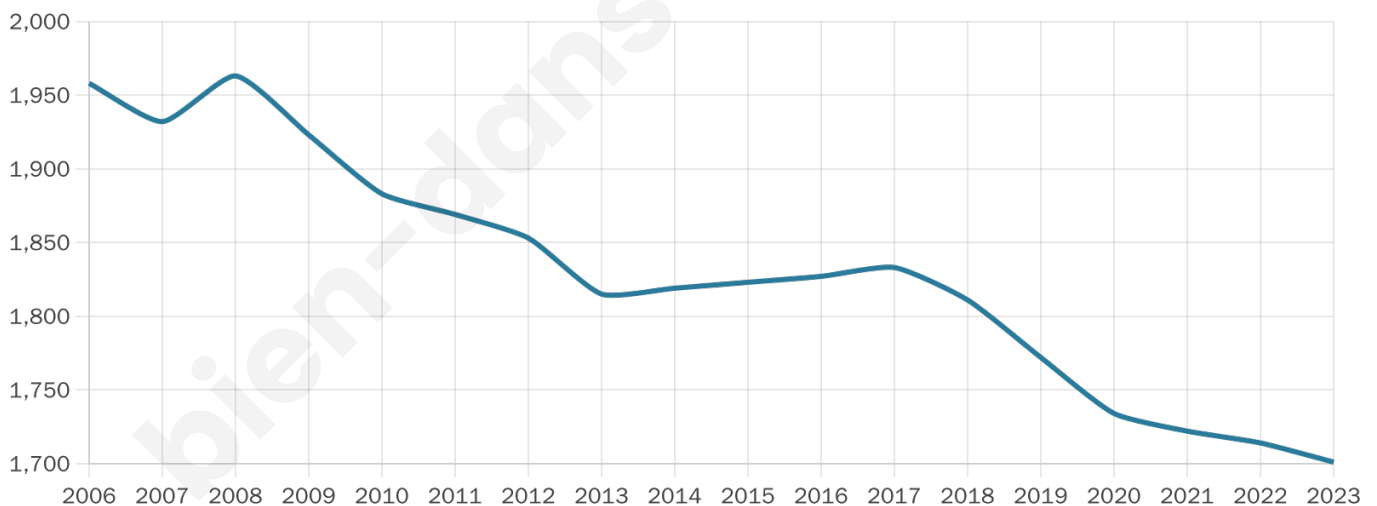

Version web

Ville de Saint-Gaultier

Présenté par

BIEN dans
ma **VILLE** 

Sommaire

Situation géographique	3
Statistiques sur la population	4
Evolution du nombre d'habitants	4
Tranche d'âge	5
0-14 ans	5
15-29 ans	5
30-44 ans	5
45-59 ans	5
60-74 ans	5
75-89 ans	5
90 ans et +	5
Activité professionnelle	5
Agriculteurs	5
Artisans, Commerçants	5
Cadres et sup.	5
Professions intermédiaires	5
Employé	5
Ouvrier	5
Retraité	5
Autres	5
Niveau de diplôme	6
Sans diplôme ou CEP	6
Brevet, BEPC, DNB	6
CAP-BEP ou équivalent	6
BAC ou équivalent	6
BAC+2	6
BAC+3 ou +4	6
BAC+5 ou plus	6
Composition des ménages	6
Couple sans enfant	6
Couple avec enfant(s)	6
Famille monoparentale	6
Colocation / Autre	6
Personnes seules	6
Profil électoraux	7
Premier tour	7
Sécurité	8
Evolution du nombre d'infractions	8
Pour comparer	9
Services à la population	10
Commerce	10
Éducation	10
Villes autour de Saint-Gaultier	11
Avis sur la ville de Saint-Gaultier	12
Moyenne par critère	12
Villes autour de Saint-Gaultier	12
Répartition des avis par note	12
Répartition des avis par note	12

1 701

Age moyen

51 ans

Pop active

35.4%

Taux chômage

11%

Pop densité

189 h/km²

Revenu moyen

19 880 €/an

Evolution du nombre d'habitants

Sources : Institut national de la statistique et des études économiques (insee) selon Les dernières parutions officielles de 2024 portant sur les années 2020, 2021 et 2022.