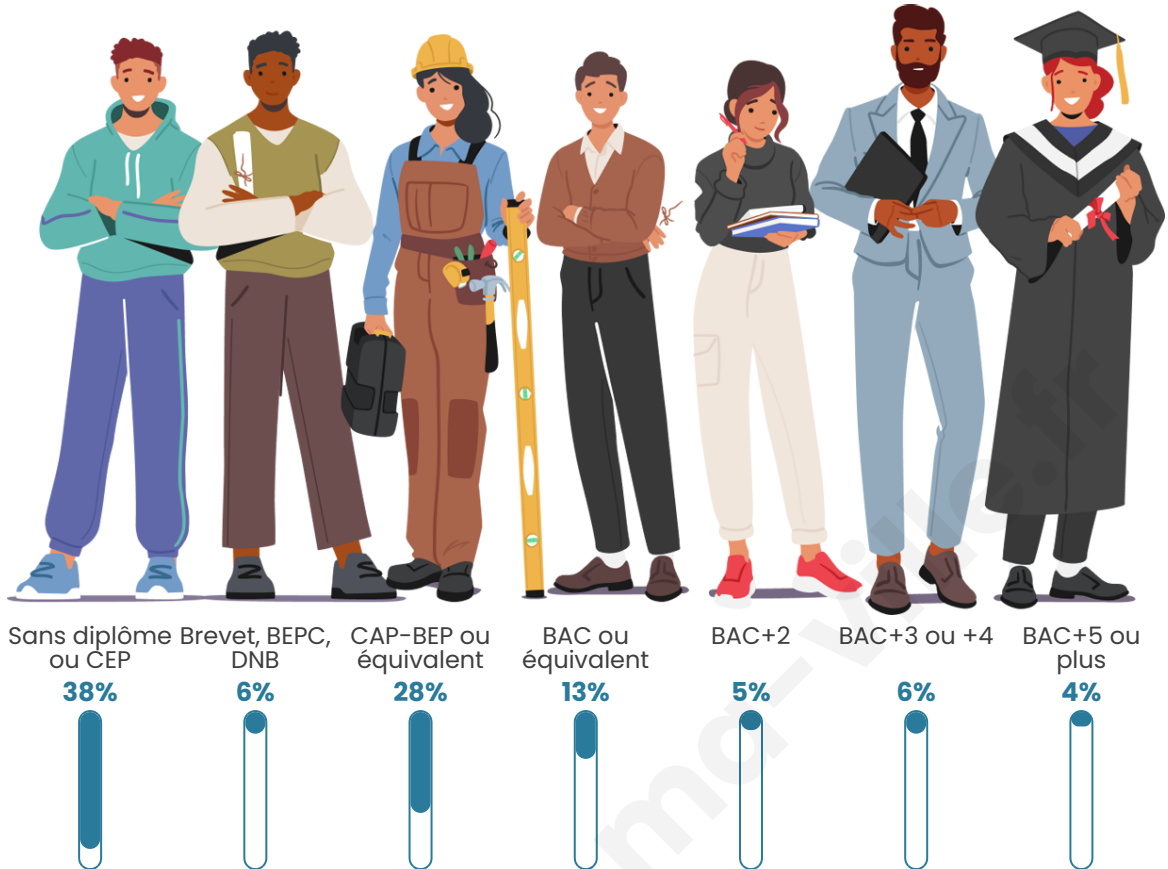

1 701

Age moyen

51 ans

Pop active

35.4%

Taux chômage

11%

Pop densité

Tranche d'âge

Activité professionnelle

Niveau de diplôme

Composition des ménages

Profils électoraux

Premier tour

	Marine LE PEN	26.84 %
	Emmanuel MACRON	26.72 %
	Jean-Luc MÉLENCHON	19.95 %
	Valérie PÉCRESSÉ	5.48 %
	Éric ZEMMOUR	4.90 %
	Jean LASSALLE	3.73 %
	Yannick JADOT	3.38 %
	Fabien ROUSSEL	2.92 %
	Philippe POUTOU	1.87 %
	Nicolas DUPONT-AIGNAN	1.63 %
	Anne HIDALGO	1.52 %
	Nathalie ARTHAUD	1.05 %