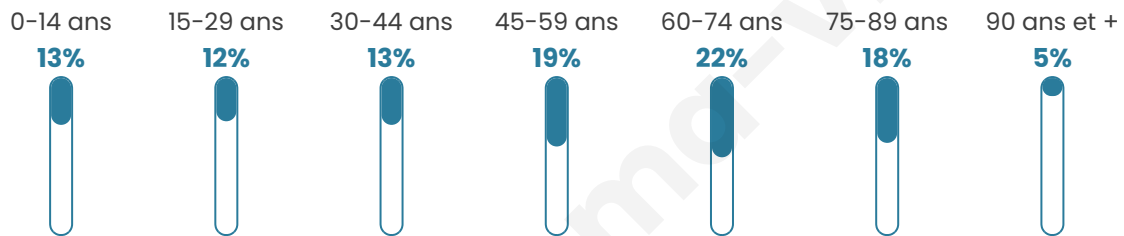

1 701

Age moyen

51 ans

Pop active

35.4%

Taux chômage

11%

Pop densité

189 h/km²

Revenu moyen

19 880 €/an

Evolution du nombre d'habitants

Sources : Institut national de la statistique et des études économiques (insee) selon Les dernières parutions officielles de 2024 portant sur les années 2020, 2021 et 2022.

Tranche d'âge

Activité professionnelle

Niveau de diplôme

Composition des ménages

Profils électoraux

Premier tour

	Marine LE PEN	26.84 %
	Emmanuel MACRON	26.72 %
	Jean-Luc MÉLENCHON	19.95 %
	Valérie PÉCRESSÉ	5.48 %
	Éric ZEMMOUR	4.90 %
	Jean LASSALLE	3.73 %
	Yannick JADOT	3.38 %
	Fabien ROUSSEL	2.92 %
	Philippe POUTOU	1.87 %
	Nicolas DUPONT-AIGNAN	1.63 %
	Anne HIDALGO	1.52 %
	Nathalie ARTHAUD	1.05 %