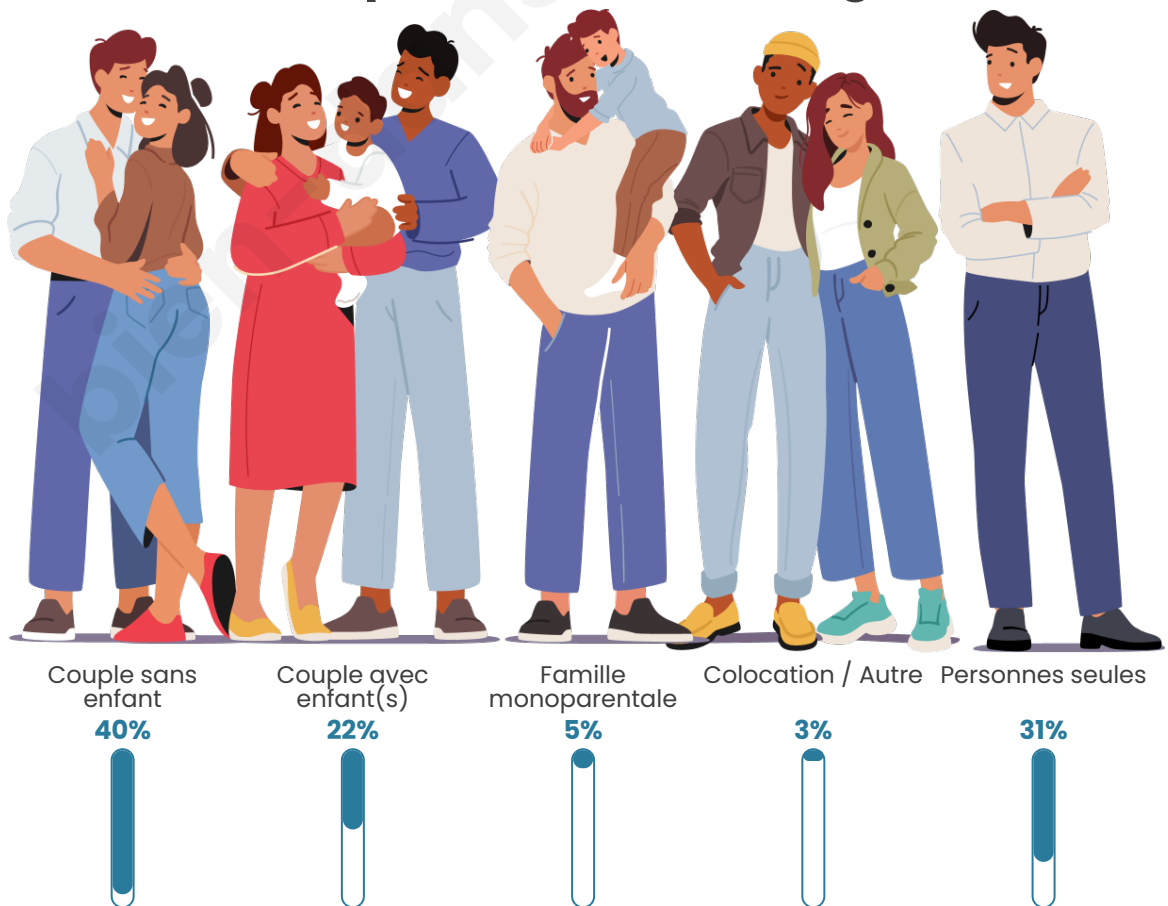

Tranche d'âge

Activité professionnelle

Niveau de diplôme

Composition des ménages

Profils électoraux

Premier tour

	Marine LE PEN	26.84 %
	Emmanuel MACRON	26.72 %
	Jean-Luc MÉLENCHON	19.95 %
	Valérie PÉCRESSÉ	5.48 %
	Éric ZEMMOUR	4.90 %
	Jean LASSALLE	3.73 %
	Yannick JADOT	3.38 %
	Fabien ROUSSEL	2.92 %
	Philippe POUTOU	1.87 %
	Nicolas DUPONT-AIGNAN	1.63 %
	Anne HIDALGO	1.52 %
	Nathalie ARTHAUD	1.05 %