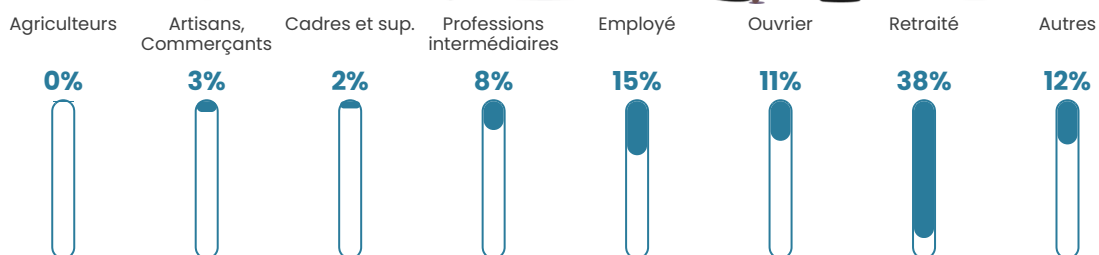

189 h/km²

Revenu moyen

19 880 €/an

Evolution du nombre d'habitants

Sources : Institut national de la statistique et des études économiques (insee) selon Les dernières parutions officielles de 2024 portant sur les années 2020, 2021 et 2022.

Tranche d'âge

Activité professionnelle

Niveau de diplôme

Composition des ménages

Profils électoraux

Premier tour

	Marine LE PEN	26.84 %
	Emmanuel MACRON	26.72 %
	Jean-Luc MÉLENCHON	19.95 %
	Valérie PÉCRESSÉ	5.48 %
	Éric ZEMMOUR	4.90 %
	Jean LASSALLE	3.73 %
	Yannick JADOT	3.38 %
	Fabien ROUSSEL	2.92 %
	Philippe POUTOU	1.87 %
	Nicolas DUPONT-AIGNAN	1.63 %
	Anne HIDALGO	1.52 %
	Nathalie ARTHAUD	1.05 %