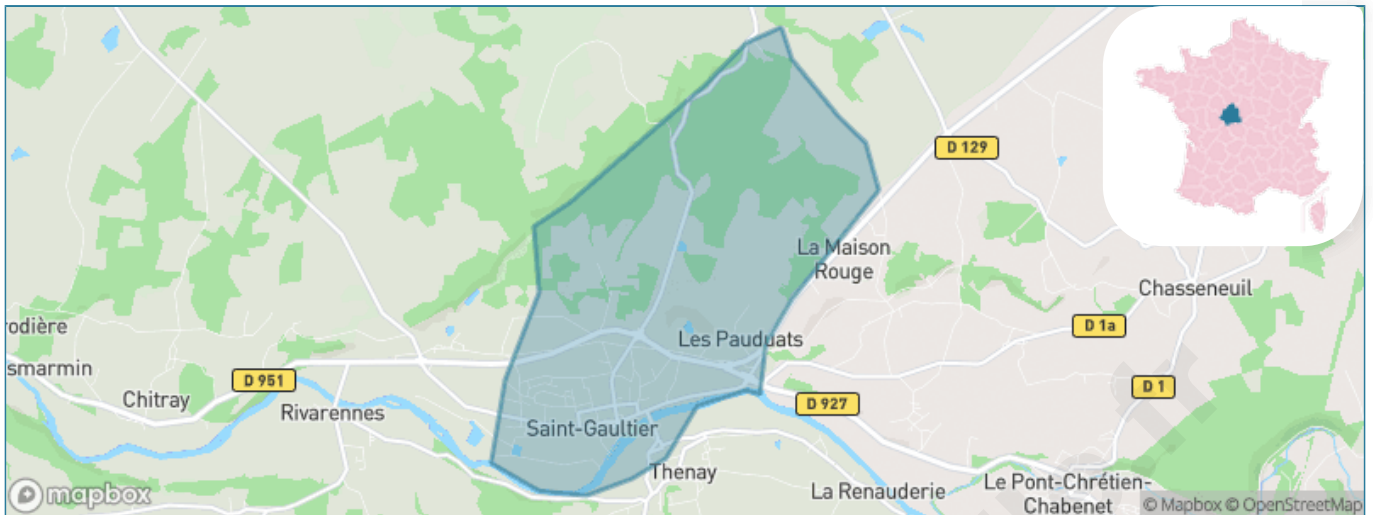

Version web

Ville de Saint-Gaultier

Présenté par

BIEN dans
ma **VILLE** 

Sommaire

Situation géographique	3
Statistiques sur la population	4
Evolution du nombre d'habitants	4
Tranche d'âge	5
0-14 ans	5
15-29 ans	5
30-44 ans	5
45-59 ans	5
60-74 ans	5
75-89 ans	5
90 ans et +	5
Activité professionnelle	5
Agriculteurs	5
Artisans, Commerçants	5
Cadres et sup.	5
Professions intermédiaires	5
Employé	5
Ouvrier	5
Retraité	5
Autres	5
Niveau de diplôme	6
Sans diplôme ou CEP	6
Brevet, BEPC, DNB	6
CAP-BEP ou équivalent	6
BAC ou équivalent	6
BAC+2	6
BAC+3 ou +4	6
BAC+5 ou plus	6
Composition des ménages	6
Couple sans enfant	6
Couple avec enfant(s)	6
Famille monoparentale	6
Colocation / Autre	6
Personnes seules	6
Profil électoraux	7
Premier tour	7
Sécurité	8
Evolution du nombre d'infractions	8
Pour comparer	9
Services à la population	10
Commerce	10
Éducation	10
Villes autour de Saint-Gaultier	11
Avis sur la ville de Saint-Gaultier	12
Moyenne par critère	12
Villes autour de Saint-Gaultier	12
Répartition des avis par note	12
Répartition des avis par note	12

Situation géographique

i Informations clés

- **Région** : Centre-Val de Loire
- **Département** : Indre
- **Code postal** : 36800
- **Superficie** : 9 km²

Statistiques sur la population

Nombre d'habitants