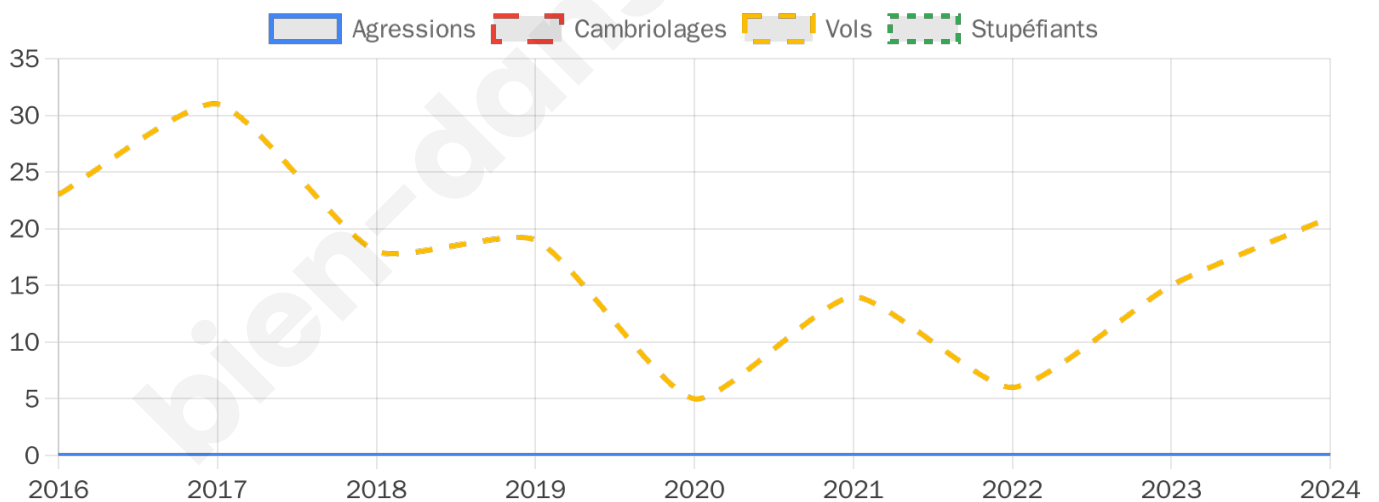

Sécurité

Agressions physiques / sexuelles

0

Cambriolages

0

Vols / dégradations

21

Stupéfiants

0

Evolution du nombre d'infractions