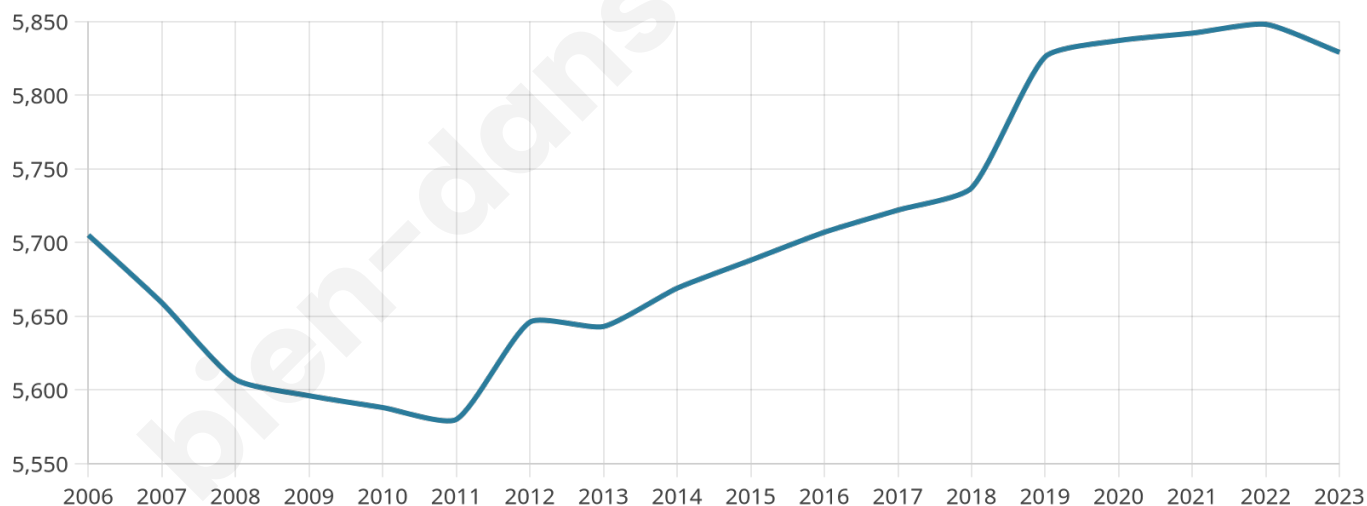

# Statistiques sur la population

Nombre d'habitants

**5 829**

Age moyen

**44 ans**

Pop active

**46.5%**

Taux chômage

**4.1%**

Pop densité

**307 h/km<sup>2</sup>**

Revenu moyen

**26 680 €/an**

## Evolution du nombre d'habitants

Sources : Institut national de la statistique et des études économiques (insee) selon Les dernières parutions officielles de 2024 portant sur les années 2020, 2021 et 2022.