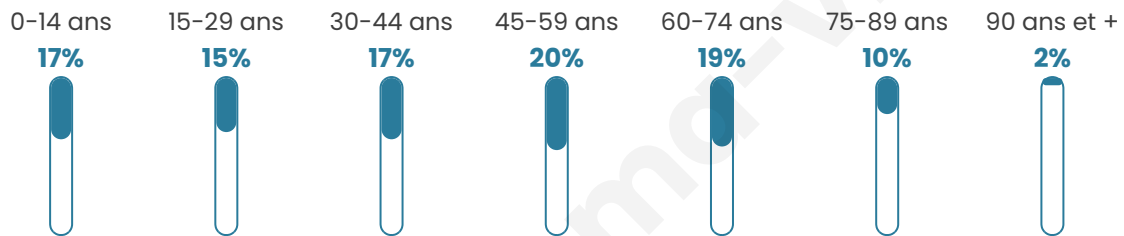

# Statistiques sur la population

Nombre d'habitants

**5 829**

Age moyen

**44 ans**

Pop active

**46.5%**

Taux chômage

**4.1%**

Pop densité

**307 h/km<sup>2</sup>**

Revenu moyen

**26 680 €/an**

## Evolution du nombre d'habitants

Sources : Institut national de la statistique et des études économiques (insee) selon Les dernières parutions officielles de 2024 portant sur les années 2020, 2021 et 2022.

## Tranche d'âge