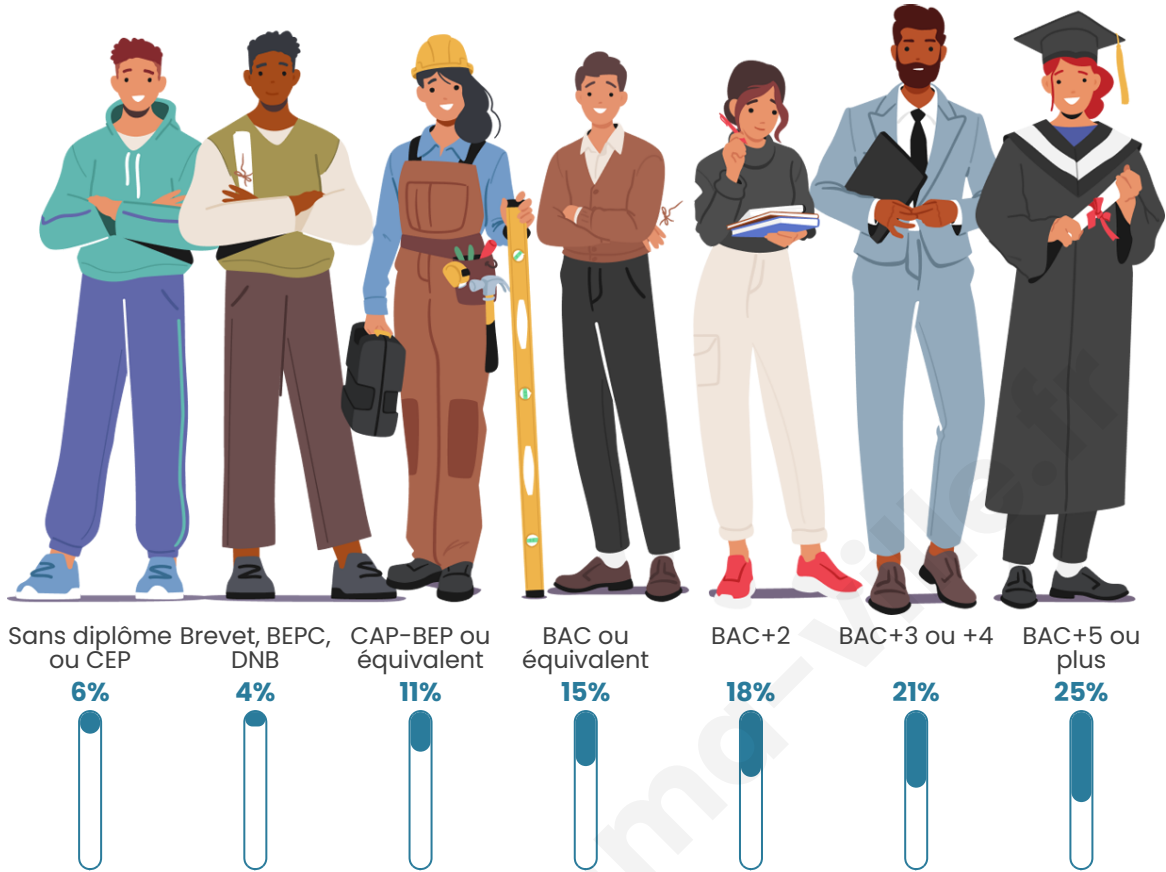

Tranche d'âge

Activité professionnelle

Niveau de diplôme

Composition des ménages

Profils électoraux

Premier tour

	Emmanuel MACRON	52.41 %
	Marine LE PEN	11.63 %
	Jean-Luc MÉLENCHON	9.17 %
	Éric ZEMMOUR	8.34 %
	Valérie PÉCRESSÉ	8.34 %
	Yannick JADOT	4.47 %
	Fabien ROUSSEL	1.53 %
	Jean LASSALLE	1.41 %
	Anne HIDALGO	1.41 %
	Nicolas DUPONT- AIGNAN	0.71 %
	Nathalie ARTHAUD	0.35 %
	Philippe POUTOU	0.24 %