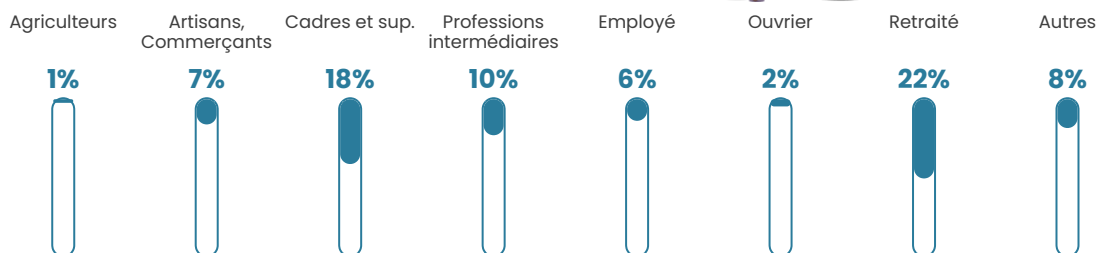

Revenu moyen

35 520 €/an

Evolution du nombre d'habitants

Sources : Institut national de la statistique et des études économiques (insee) selon Les dernières parutions officielles de 2024 portant sur les années 2020, 2021 et 2022.

Tranche d'âge

Activité professionnelle

Niveau de diplôme

Composition des ménages

Profils électoraux

Premier tour

	Emmanuel MACRON	52.41 %
	Marine LE PEN	11.63 %
	Jean-Luc MÉLENCHON	9.17 %
	Éric ZEMMOUR	8.34 %
	Valérie PÉCRESSÉ	8.34 %
	Yannick JADOT	4.47 %
	Fabien ROUSSEL	1.53 %
	Jean LASSALLE	1.41 %
	Anne HIDALGO	1.41 %
	Nicolas DUPONT- AIGNAN	0.71 %
	Nathalie ARTHAUD	0.35 %
	Philippe POUTOU	0.24 %