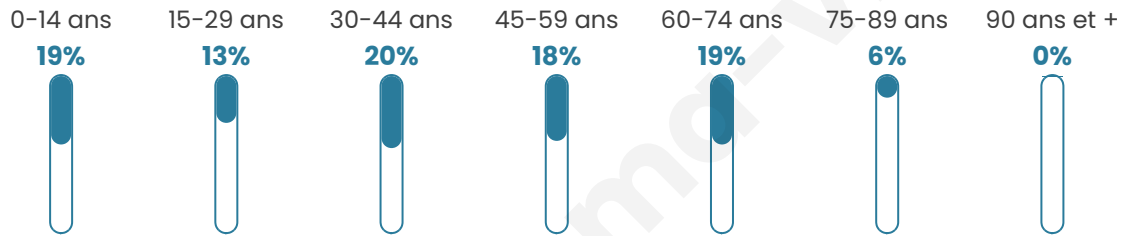

Age moyen

41 ans

Pop active

45.3%

Taux chômage

4.3%

Pop densité

157 h/km²

Revenu moyen

35 520 €/an

Evolution du nombre d'habitants

Sources : Institut national de la statistique et des études économiques (insee) selon Les dernières parutions officielles de 2024 portant sur les années 2020, 2021 et 2022.

Tranche d'âge

Activité professionnelle

Niveau de diplôme

Composition des ménages

Profils électoraux

Premier tour

	Emmanuel MACRON	52.41 %
	Marine LE PEN	11.63 %
	Jean-Luc MÉLENCHON	9.17 %
	Éric ZEMMOUR	8.34 %
	Valérie PÉCRESSÉ	8.34 %
	Yannick JADOT	4.47 %
	Fabien ROUSSEL	1.53 %
	Jean LASSALLE	1.41 %
	Anne HIDALGO	1.41 %
	Nicolas DUPONT- AIGNAN	0.71 %
	Nathalie ARTHAUD	0.35 %
	Philippe POUTOU	0.24 %