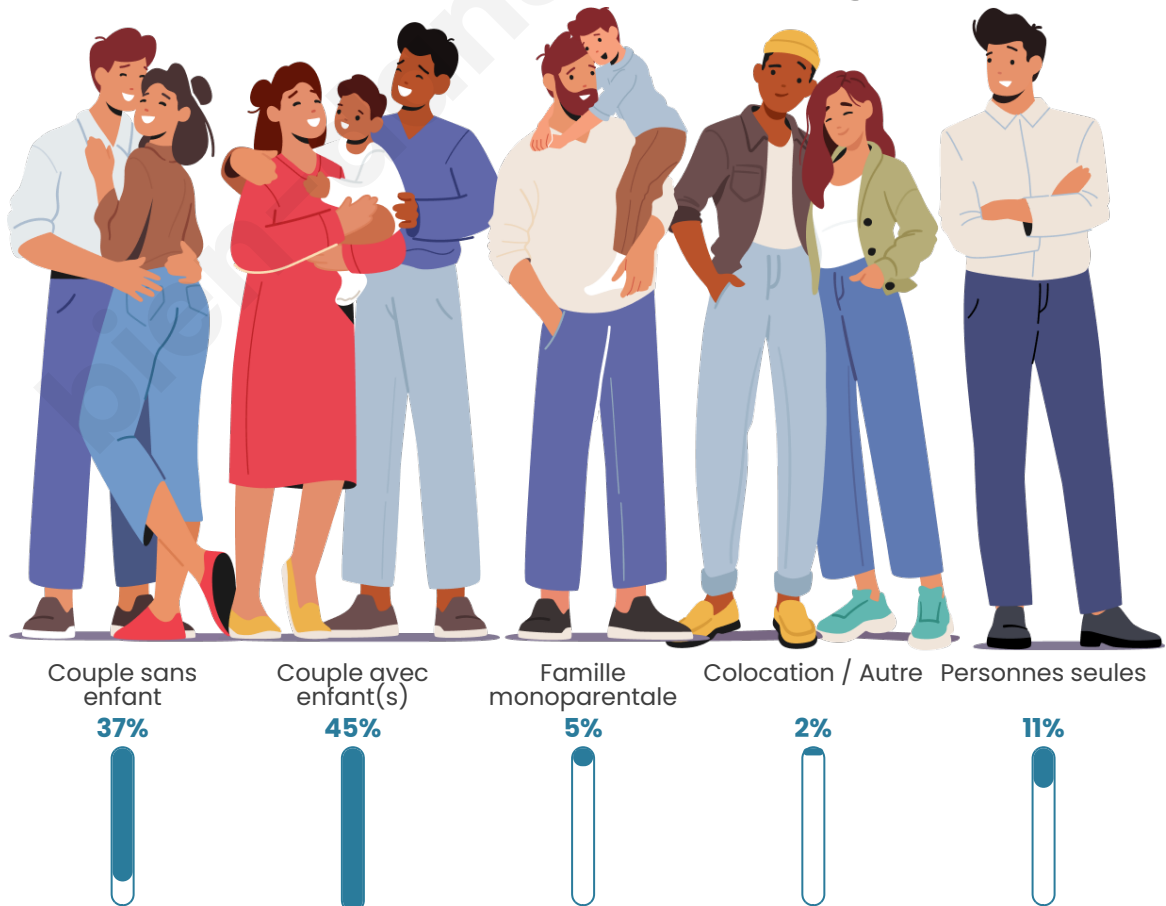

Tranche d'âge

Activité professionnelle

Niveau de diplôme

Composition des ménages

Profils électoraux

Premier tour

	Emmanuel MACRON	52.41 %
	Marine LE PEN	11.63 %
	Jean-Luc MÉLENCHON	9.17 %
	Éric ZEMMOUR	8.34 %
	Valérie PÉCRESSÉ	8.34 %
	Yannick JADOT	4.47 %
	Fabien ROUSSEL	1.53 %
	Jean LASSALLE	1.41 %
	Anne HIDALGO	1.41 %
	Nicolas DUPONT- AIGNAN	0.71 %
	Nathalie ARTHAUD	0.35 %
	Philippe POUTOU	0.24 %