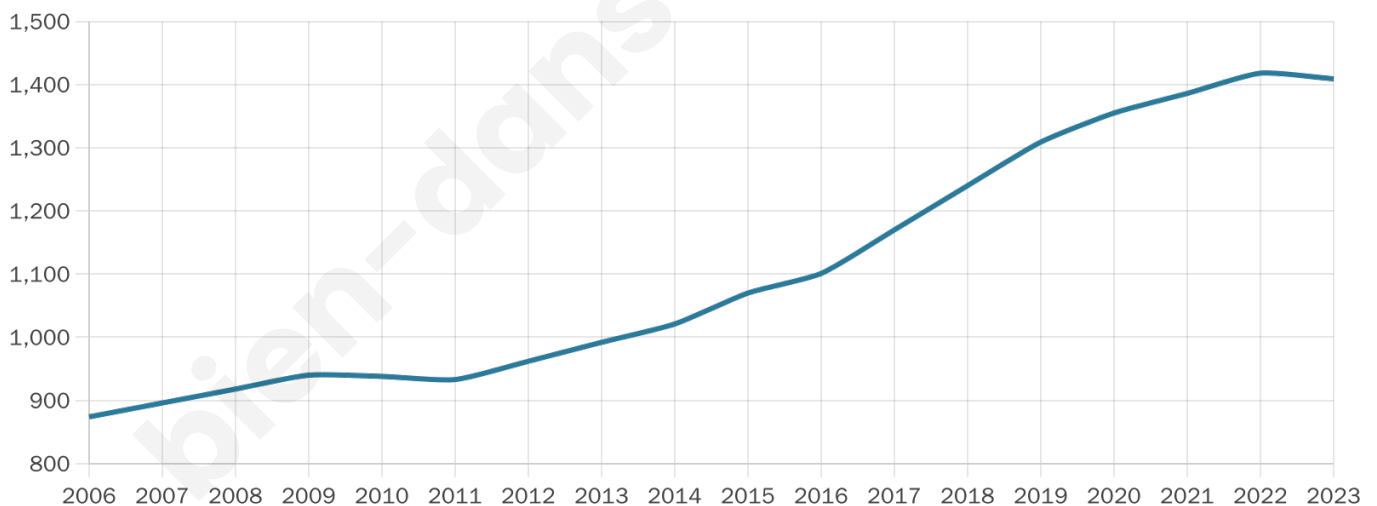

Age moyen

41 ans

Pop active

45.3%

Taux chômage

4.3%

Pop densité

157 h/km²

Revenu moyen

35 520 €/an

Evolution du nombre d'habitants

Sources : Institut national de la statistique et des études économiques (insee) selon Les dernières parutions officielles de 2024 portant sur les années 2020, 2021 et 2022.