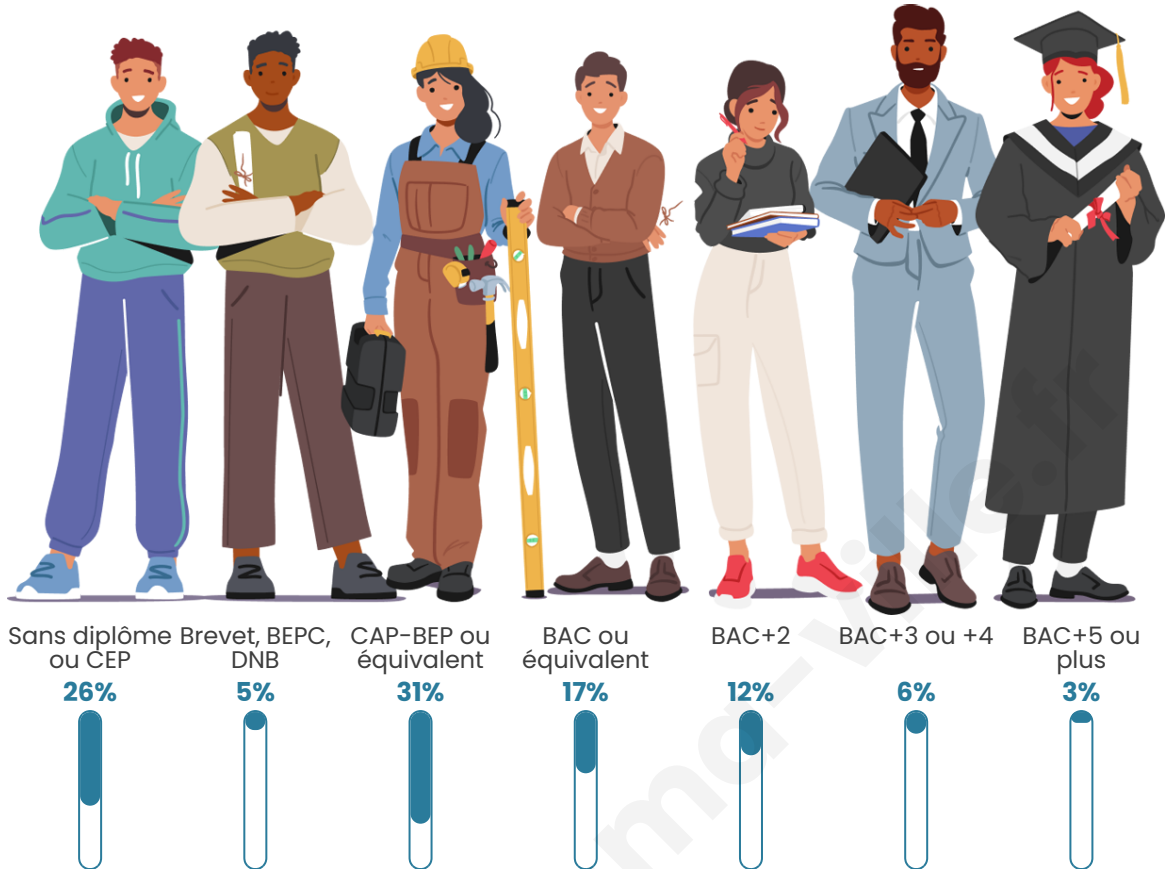

Tranche d'âge

Activité professionnelle

Niveau de diplôme

Composition des ménages

Profils électoraux

Premier tour

	Emmanuel MACRON	44.24 %
	Marine LE PEN	22.44 %
	Jean-Luc MÉLENCHON	12.13 %
	Valérie PÉCRESSÉ	4.60 %
	Yannick JADOT	3.86 %
	Éric ZEMMOUR	3.53 %
	Jean LASSALLE	2.65 %
	Anne HIDALGO	1.91 %
	Nicolas DUPONT- AIGNAN	1.77 %
	Fabien ROUSSEL	1.35 %
	Philippe POUTOU	0.98 %
	Nathalie ARTHAUD	0.56 %