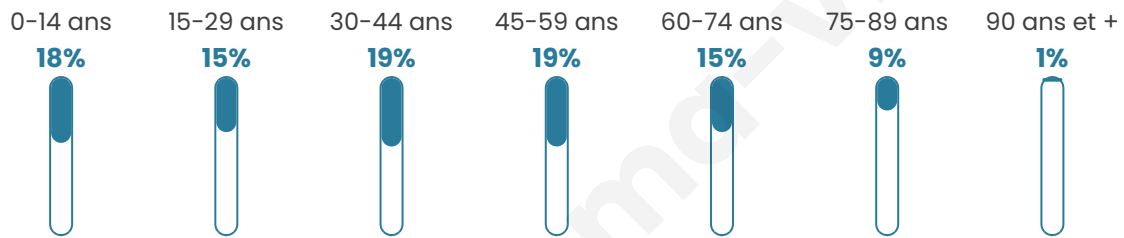

Age moyen

41 ans

Pop active

47.5%

Taux chômage

5.2%

Pop densité

111 h/km²

Revenu moyen

22 390 €/an

Evolution du nombre d'habitants

Sources : Institut national de la statistique et des études économiques (insee) selon Les dernières parutions officielles de 2024 portant sur les années 2020, 2021 et 2022.

Tranche d'âge

Activité professionnelle

Niveau de diplôme

Composition des ménages

Profils électoraux

Premier tour

	Emmanuel MACRON	44.24 %
	Marine LE PEN	22.44 %
	Jean-Luc MÉLENCHON	12.13 %
	Valérie PÉCRESSÉ	4.60 %
	Yannick JADOT	3.86 %
	Éric ZEMMOUR	3.53 %
	Jean LASSALLE	2.65 %
	Anne HIDALGO	1.91 %
	Nicolas DUPONT- AIGNAN	1.77 %
	Fabien ROUSSEL	1.35 %
	Philippe POUTOU	0.98 %
	Nathalie ARTHAUD	0.56 %

2 804 inscrits

Participation : 79.1%
Votes blancs : 2.03%
Votes nuls : 0.95%

Second tour

	Emmanuel MACRON	67,67 %
	Marine LE PEN	32,33 %

2 806 inscrits

Participation : 80.36%
Votes blancs : 4.61%
Votes nuls : 2.66%