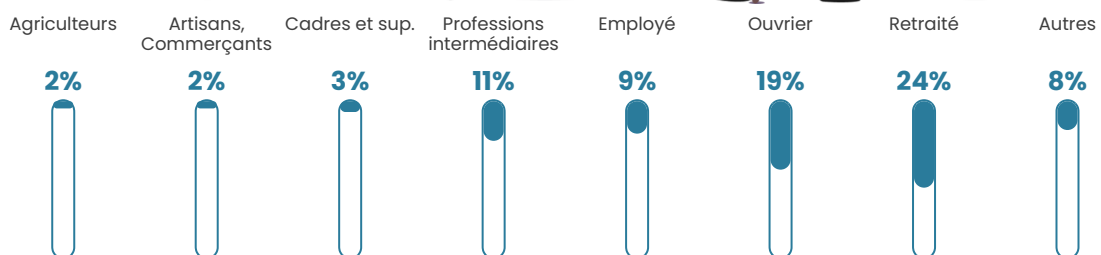

Revenu moyen

22 390 €/an

Evolution du nombre d'habitants

Sources : Institut national de la statistique et des études économiques (insee) selon Les dernières parutions officielles de 2024 portant sur les années 2020, 2021 et 2022.

Tranche d'âge

Activité professionnelle

Niveau de diplôme

Composition des ménages

Profils électoraux

Premier tour

	Emmanuel MACRON	44.24 %
	Marine LE PEN	22.44 %
	Jean-Luc MÉLENCHON	12.13 %
	Valérie PÉCRESSÉ	4.60 %
	Yannick JADOT	3.86 %
	Éric ZEMMOUR	3.53 %
	Jean LASSALLE	2.65 %
	Anne HIDALGO	1.91 %
	Nicolas DUPONT- AIGNAN	1.77 %
	Fabien ROUSSEL	1.35 %
	Philippe POUTOU	0.98 %
	Nathalie ARTHAUD	0.56 %