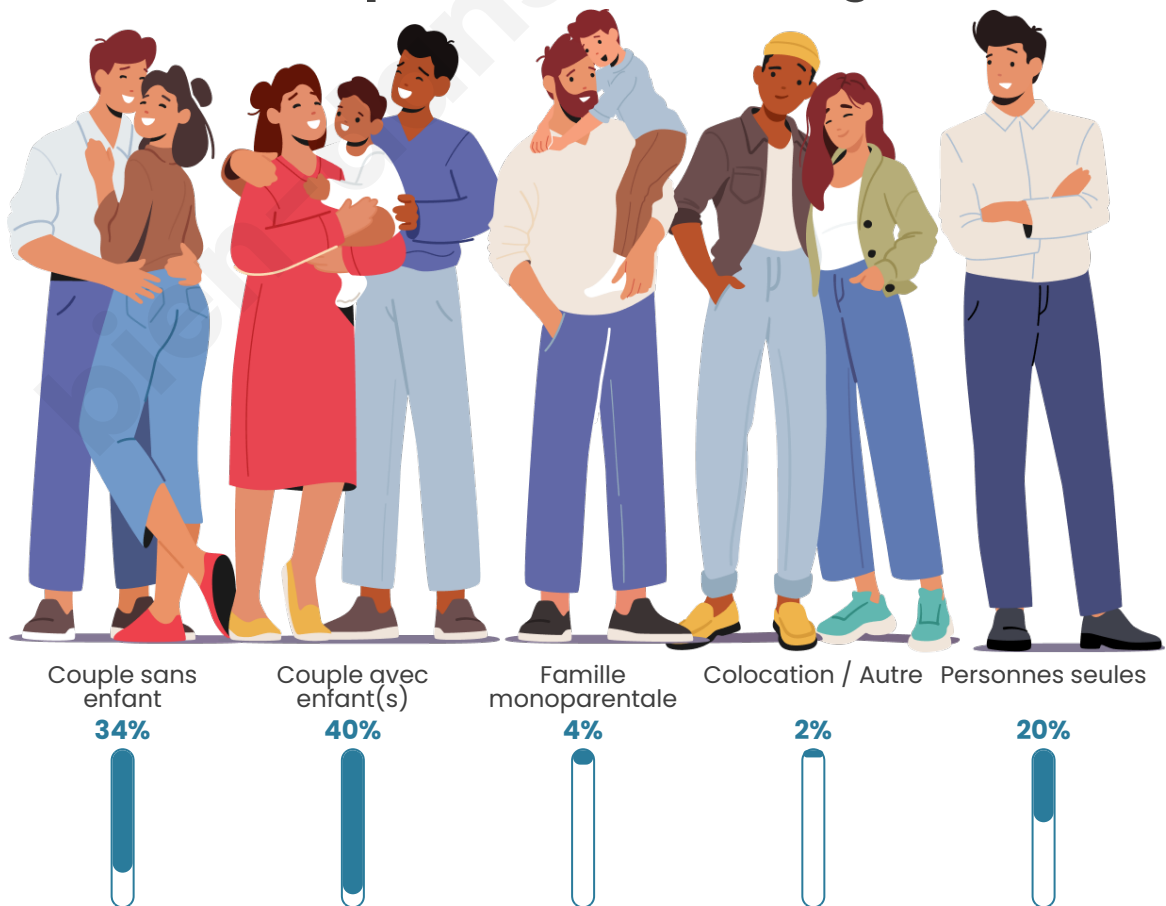

Tranche d'âge

Activité professionnelle

Niveau de diplôme

Composition des ménages

Profils électoraux

Premier tour

	Emmanuel MACRON	44.24 %
	Marine LE PEN	22.44 %
	Jean-Luc MÉLENCHON	12.13 %
	Valérie PÉCRESSÉ	4.60 %
	Yannick JADOT	3.86 %
	Éric ZEMMOUR	3.53 %
	Jean LASSALLE	2.65 %
	Anne HIDALGO	1.91 %
	Nicolas DUPONT- AIGNAN	1.77 %
	Fabien ROUSSEL	1.35 %
	Philippe POUTOU	0.98 %
	Nathalie ARTHAUD	0.56 %