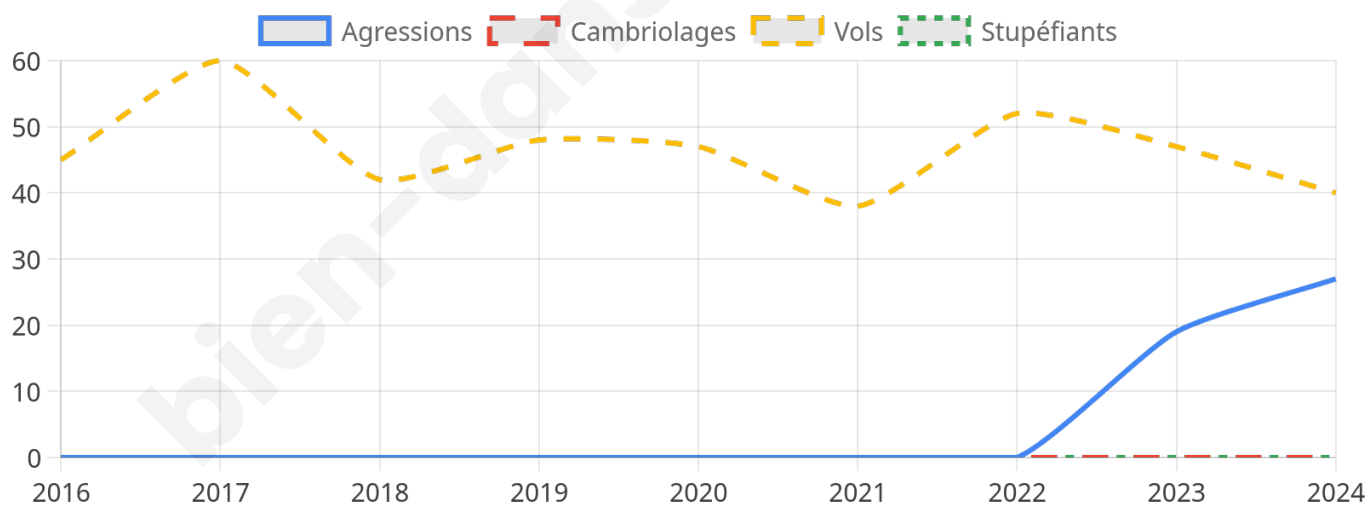

2 804 inscrits

Participation : 79.1%
Votes blancs : 2.03%
Votes nuls : 0.95%

Second tour

	Emmanuel MACRON	67,67 %
	Marine LE PEN	32,33 %

2 806 inscrits

Participation : 80.36%
Votes blancs : 4.61%
Votes nuls : 2.66%

Sécurité

Agressions physiques / sexuelles

27

Cambriolages

0

Vols / dégradations

40

Stupéfiants

0

Evolution du nombre d'infractions

Pour comparer

(en proportion du nombre d'habitants)

Sources : Bases statistiques communale, départementale et régionale de la délinquance enregistrée par la police et la gendarmerie nationales selon les dernières parutions officielles de 2025 portant sur l'année 2024 ([data.gouv](https://data.gouv.fr)).