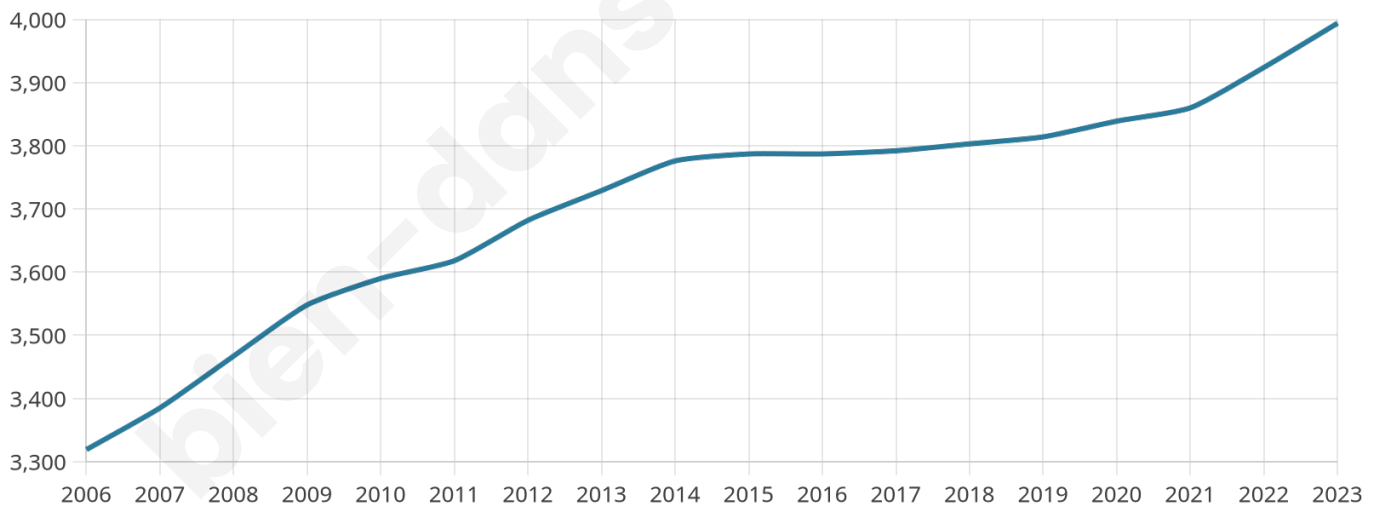

Age moyen

41 ans

Pop active

47.5%

Taux chômage

5.2%

Pop densité

111 h/km²

Revenu moyen

22 390 €/an

Evolution du nombre d'habitants

Sources : Institut national de la statistique et des études économiques (insee) selon Les dernières parutions officielles de 2024 portant sur les années 2020, 2021 et 2022.