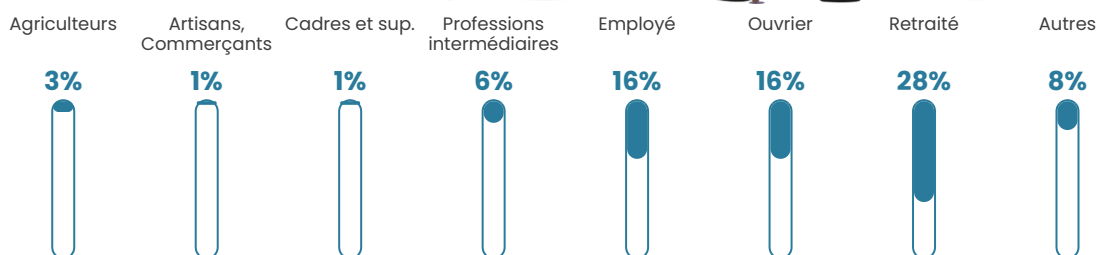

51 h/km²

Revenu moyen

19 970 €/an

Evolution du nombre d'habitants

Sources : Institut national de la statistique et des études économiques (insee) selon Les dernières parutions officielles de 2024 portant sur les années 2020, 2021 et 2022.

Tranche d'âge

Activité professionnelle

Niveau de diplôme

Composition des ménages

Profils électoraux

Premier tour

	Marine LE PEN	44.09 %
	Emmanuel MACRON	24.73 %
	Jean-Luc MÉLENCHON	10.97 %
	Éric ZEMMOUR	4.52 %
	Yannick JADOT	3.23 %
	Jean LASSALLE	2.80 %
	Valérie PÉCRESE	2.80 %
	Nicolas DUPONT-AIGNAN	2.37 %
	Fabien ROUSSEL	2.15 %
	Philippe POUTOU	1.08 %
	Nathalie ARTHAUD	0.65 %
	Anne HIDALGO	0.65 %