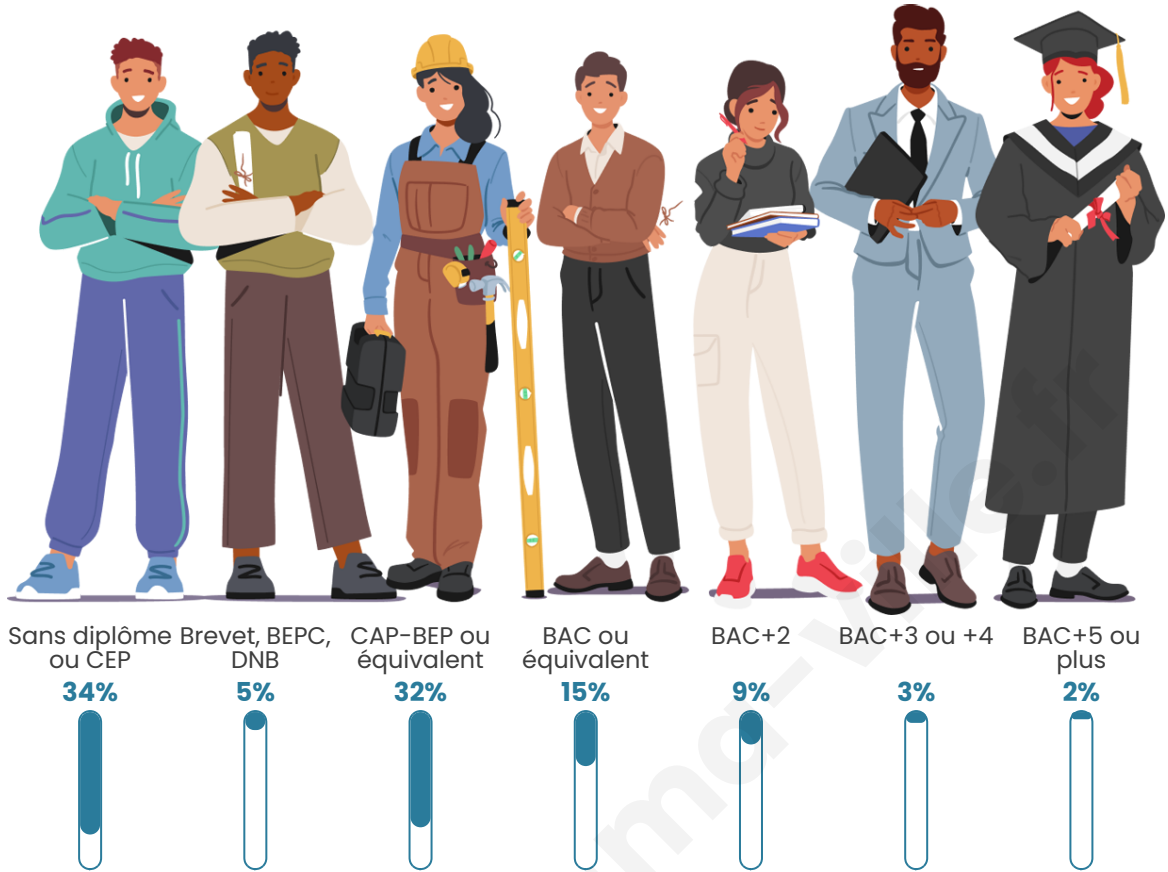

758

Age moyen

42 ans

Pop active

40.9%

Taux chômage

9.2%

Pop densité

Tranche d'âge

Activité professionnelle

Niveau de diplôme

Composition des ménages

Profils électoraux

Premier tour

	Marine LE PEN	44.09 %
	Emmanuel MACRON	24.73 %
	Jean-Luc MÉLENCHON	10.97 %
	Éric ZEMMOUR	4.52 %
	Yannick JADOT	3.23 %
	Jean LASSALLE	2.80 %
	Valérie PÉCRESE	2.80 %
	Nicolas DUPONT-AIGNAN	2.37 %
	Fabien ROUSSEL	2.15 %
	Philippe POUTOU	1.08 %
	Nathalie ARTHAUD	0.65 %
	Anne HIDALGO	0.65 %