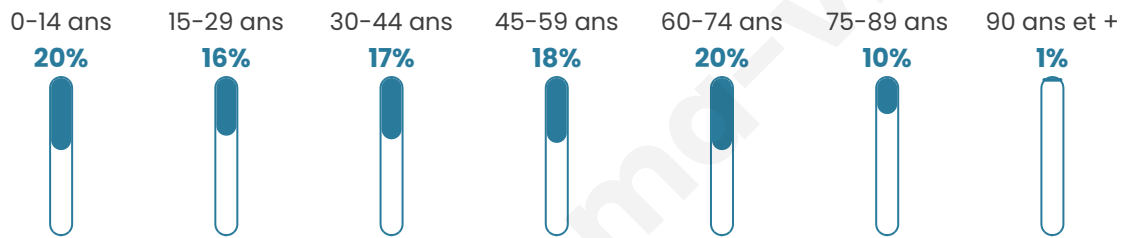

758

Age moyen

42 ans

Pop active

40.9%

Taux chômage

9.2%

Pop densité

51 h/km²

Revenu moyen

19 970 €/an

Evolution du nombre d'habitants

Sources : Institut national de la statistique et des études économiques (insee) selon Les dernières parutions officielles de 2024 portant sur les années 2020, 2021 et 2022.

Tranche d'âge

Activité professionnelle

Niveau de diplôme

Composition des ménages

Profils électoraux

Premier tour

	Marine LE PEN	44.09 %
	Emmanuel MACRON	24.73 %
	Jean-Luc MÉLENCHON	10.97 %
	Éric ZEMMOUR	4.52 %
	Yannick JADOT	3.23 %
	Jean LASSALLE	2.80 %
	Valérie PÉCRESE	2.80 %
	Nicolas DUPONT-AIGNAN	2.37 %
	Fabien ROUSSEL	2.15 %
	Philippe POUTOU	1.08 %
	Nathalie ARTHAUD	0.65 %
	Anne HIDALGO	0.65 %