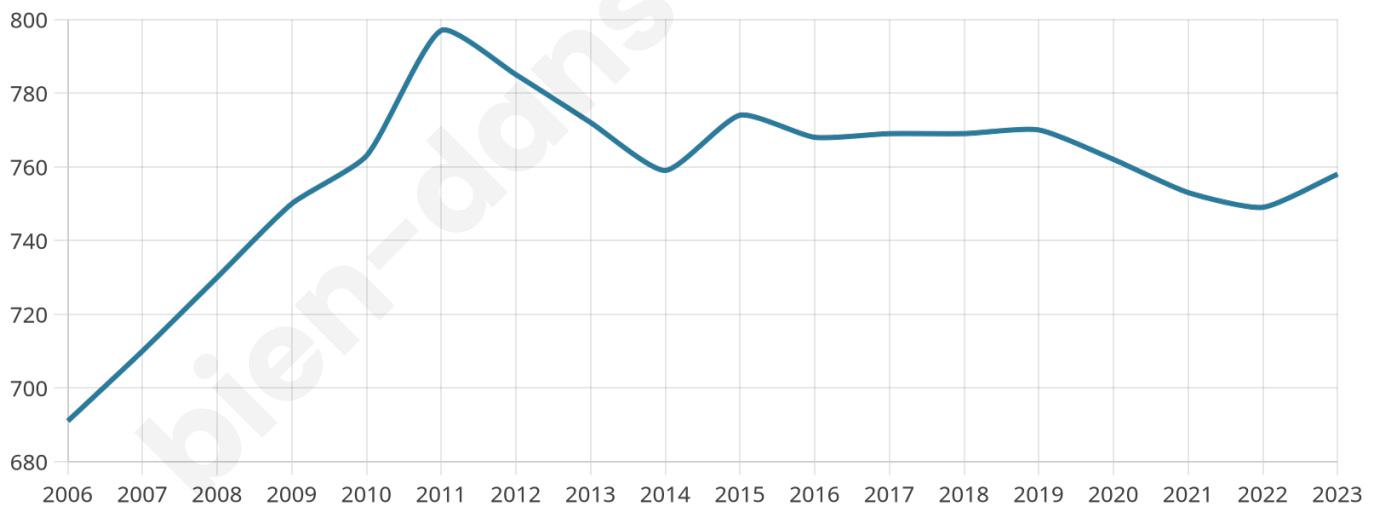

758

Age moyen

42 ans

Pop active

40.9%

Taux chômage

9.2%

Pop densité

51 h/km²

Revenu moyen

19 970 €/an

Evolution du nombre d'habitants

Sources : Institut national de la statistique et des études économiques (insee) selon Les dernières parutions officielles de 2024 portant sur les années 2020, 2021 et 2022.