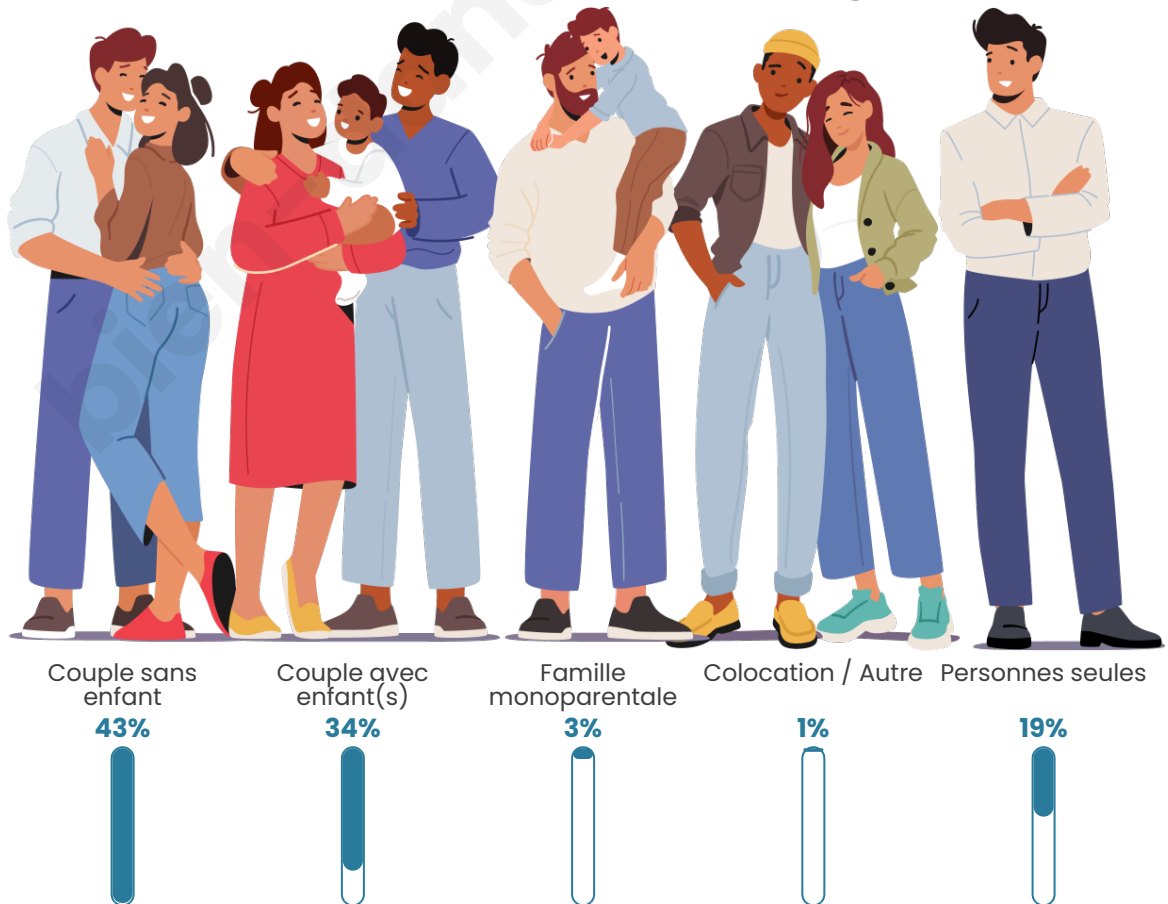

Tranche d'âge

Activité professionnelle

Niveau de diplôme

Composition des ménages

Profils électoraux

Premier tour

	Marine LE PEN	44.09 %
	Emmanuel MACRON	24.73 %
	Jean-Luc MÉLENCHON	10.97 %
	Éric ZEMMOUR	4.52 %
	Yannick JADOT	3.23 %
	Jean LASSALLE	2.80 %
	Valérie PÉCRESE	2.80 %
	Nicolas DUPONT-AIGNAN	2.37 %
	Fabien ROUSSEL	2.15 %
	Philippe POUTOU	1.08 %
	Nathalie ARTHAUD	0.65 %
	Anne HIDALGO	0.65 %