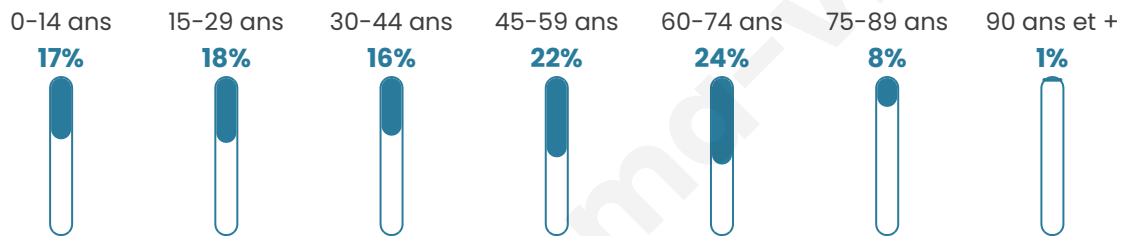

44 ans

Pop active

42.4%

Taux chômage

8.8%

Pop densité

37 h/km²

Revenu moyen

18 660 €/an

Evolution du nombre d'habitants

Sources : Institut national de la statistique et des études économiques (insee) selon Les dernières parutions officielles de 2024 portant sur les années 2020, 2021 et 2022.

Tranche d'âge

Activité professionnelle

Niveau de diplôme

Composition des ménages

Profils électoraux

Premier tour

| | | |
|---|-----------------------|---------|
|  | Marine LE PEN | 30.77 % |
|  | Éric ZEMMOUR | 19.87 % |
|  | Jean-Luc MÉLENCHON | 16.67 % |
|  | Emmanuel MACRON | 10.90 % |
|  | Jean LASSALLE | 8.97 % |
|  | Fabien ROUSSEL | 5.13 % |
|  | Yannick JADOT | 2.56 % |
|  | Valérie PÉCRESSE | 1.92 % |
|  | Nicolas DUPONT-AIGNAN | 1.92 % |
|  | Nathalie ARTHAUD | 1.28 % |
|  | Anne HIDALGO | 0.00 % |
|  | Philippe POUTOU | 0.00 % |