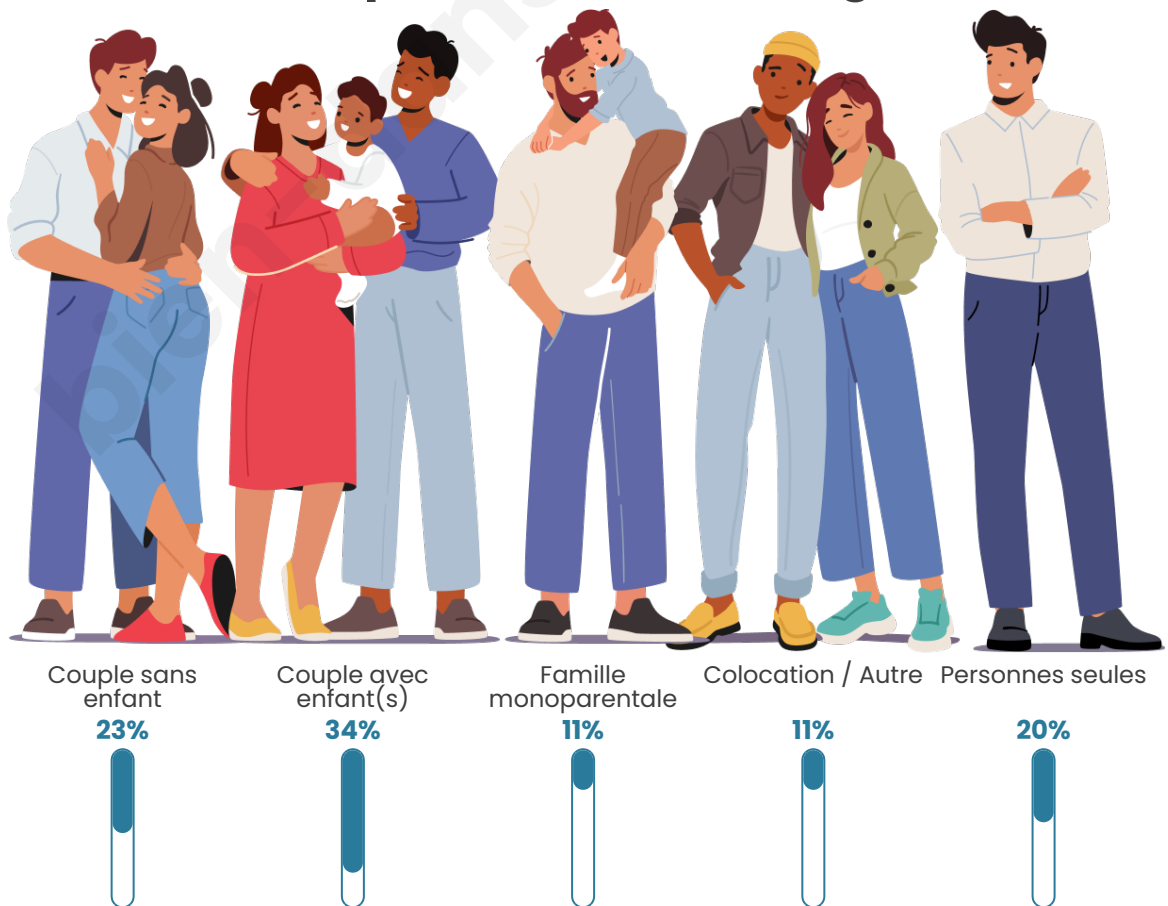

Tranche d'âge

Activité professionnelle

Niveau de diplôme

Composition des ménages

Profils électoraux

Premier tour

| | | |
|---|-----------------------|---------|
|  | Marine LE PEN | 30.77 % |
|  | Éric ZEMMOUR | 19.87 % |
|  | Jean-Luc MÉLENCHON | 16.67 % |
|  | Emmanuel MACRON | 10.90 % |
|  | Jean LASSALLE | 8.97 % |
|  | Fabien ROUSSEL | 5.13 % |
|  | Yannick JADOT | 2.56 % |
|  | Valérie PÉCRESSE | 1.92 % |
|  | Nicolas DUPONT-AIGNAN | 1.92 % |
|  | Nathalie ARTHAUD | 1.28 % |
|  | Anne HIDALGO | 0.00 % |
|  | Philippe POUTOU | 0.00 % |

Participation : 82.05%

Votes blancs : 5%

Votes nuls : 1.25%

Sécurité

Agressions physiques / sexuelles

0

Cambriolages

0