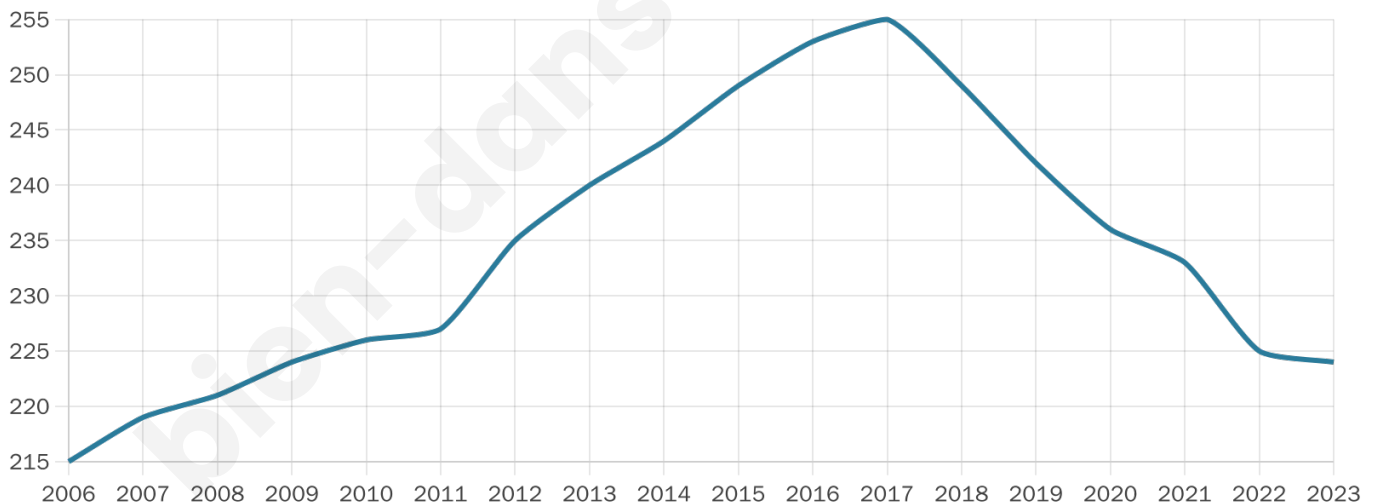

44 ans

Pop active

42.4%

Taux chômage

8.8%

Pop densité

37 h/km²

Revenu moyen

18 660 €/an

Evolution du nombre d'habitants

Sources : Institut national de la statistique et des études économiques (insee) selon Les dernières parutions officielles de 2024 portant sur les années 2020, 2021 et 2022.