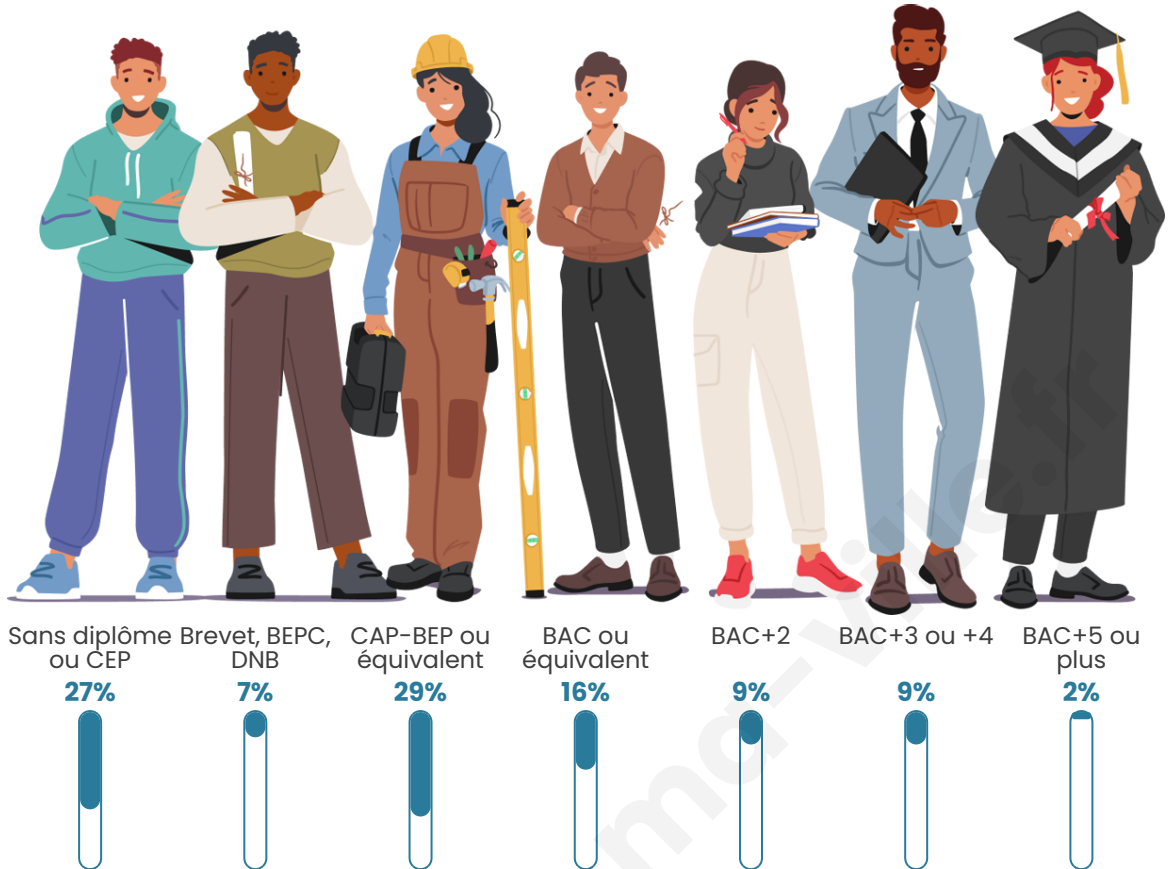

Tranche d'âge

Activité professionnelle

Niveau de diplôme

Composition des ménages

Profils électoraux

Premier tour

| | | |
|---|-----------------------|---------|
|  | Marine LE PEN | 30.77 % |
|  | Éric ZEMMOUR | 19.87 % |
|  | Jean-Luc MÉLENCHON | 16.67 % |
|  | Emmanuel MACRON | 10.90 % |
|  | Jean LASSALLE | 8.97 % |
|  | Fabien ROUSSEL | 5.13 % |
|  | Yannick JADOT | 2.56 % |
|  | Valérie PÉCRESSE | 1.92 % |
|  | Nicolas DUPONT-AIGNAN | 1.92 % |
|  | Nathalie ARTHAUD | 1.28 % |
|  | Anne HIDALGO | 0.00 % |
|  | Philippe POUTOU | 0.00 % |