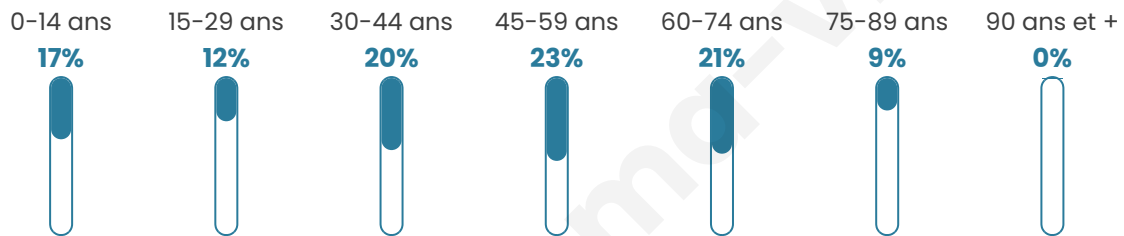

260

Age moyen

44 ans

Pop active

46.9%

Taux chômage

4.5%

Pop densité

11 h/km²

Revenu moyen

22 230 €/an

Evolution du nombre d'habitants

Sources : Institut national de la statistique et des études économiques (insee) selon Les dernières parutions officielles de 2024 portant sur les années 2020, 2021 et 2022.

Tranche d'âge

Activité professionnelle

Niveau de diplôme

Composition des ménages

Profils électoraux

Premier tour

	Marine LE PEN	25.25 %
	Emmanuel MACRON	20.20 %
	Jean-Luc MÉLENCHON	15.15 %
	Valérie PÉCRESSE	13.64 %
	Jean LASSALLE	8.08 %
	Éric ZEMMOUR	6.57 %
	Fabien ROUSSEL	5.05 %
	Yannick JADOT	3.03 %
	Anne HIDALGO	2.02 %
	Philippe POUTOU	0.51 %
	Nicolas DUPONT-AIGNAN	0.51 %
	Nathalie ARTHAUD	0.00 %