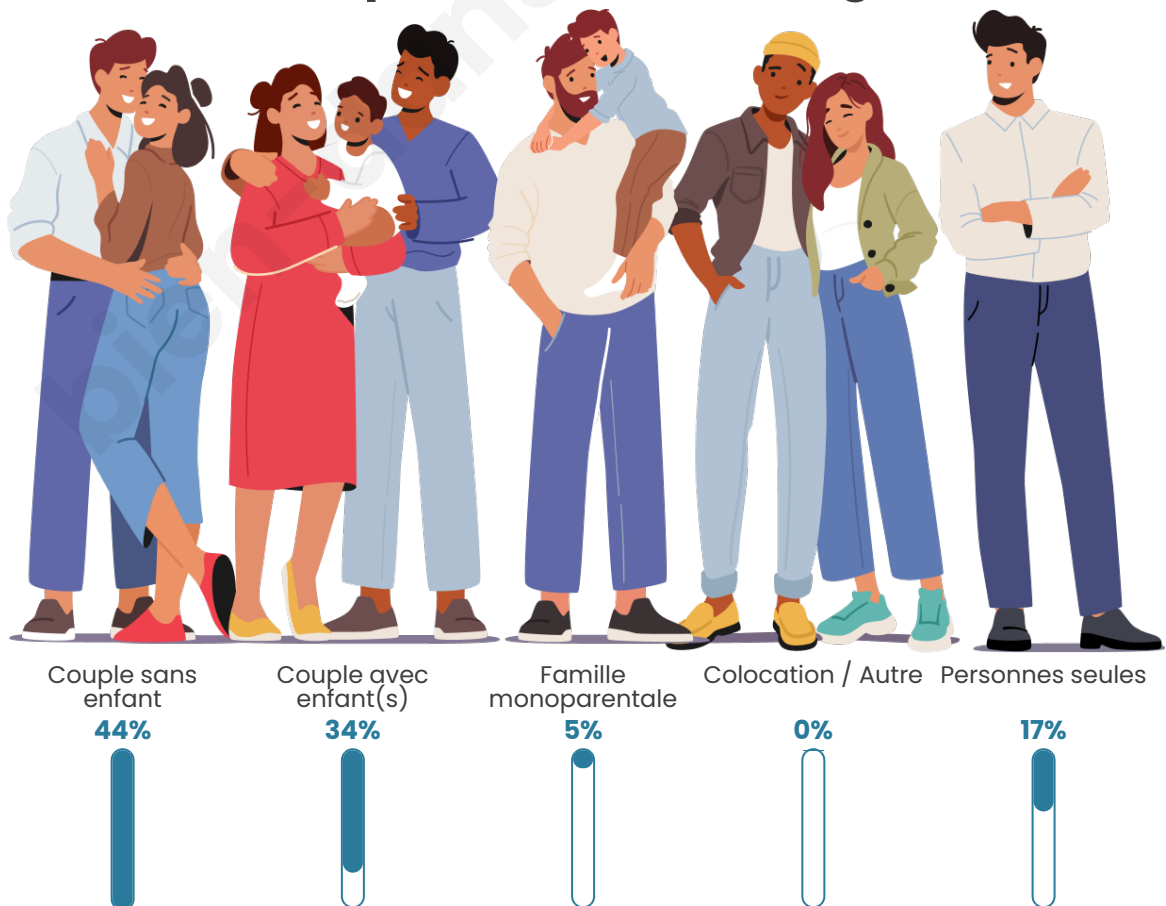

Tranche d'âge

Activité professionnelle

Niveau de diplôme

Composition des ménages

Profils électoraux

Premier tour

	Marine LE PEN	25.25 %
	Emmanuel MACRON	20.20 %
	Jean-Luc MÉLENCHON	15.15 %
	Valérie PÉCRESSE	13.64 %
	Jean LASSALLE	8.08 %
	Éric ZEMMOUR	6.57 %
	Fabien ROUSSEL	5.05 %
	Yannick JADOT	3.03 %
	Anne HIDALGO	2.02 %
	Philippe POUTOU	0.51 %
	Nicolas DUPONT-AIGNAN	0.51 %
	Nathalie ARTHAUD	0.00 %