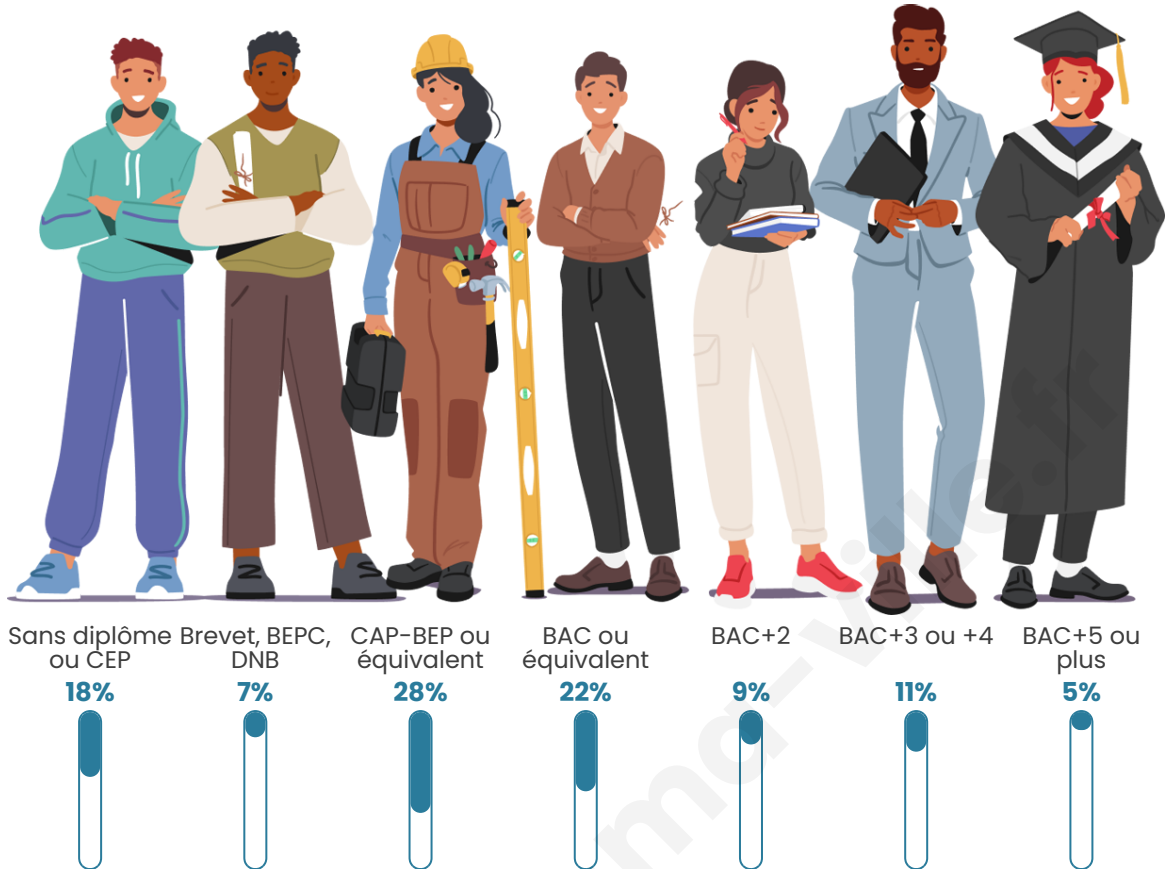

260

Age moyen

44 ans

Pop active

46.9%

Taux chômage

4.5%

Pop densité

Tranche d'âge

Activité professionnelle

Niveau de diplôme

Composition des ménages

Profils électoraux

Premier tour

	Marine LE PEN	25.25 %
	Emmanuel MACRON	20.20 %
	Jean-Luc MÉLENCHON	15.15 %
	Valérie PÉCRESSE	13.64 %
	Jean LASSALLE	8.08 %
	Éric ZEMMOUR	6.57 %
	Fabien ROUSSEL	5.05 %
	Yannick JADOT	3.03 %
	Anne HIDALGO	2.02 %
	Philippe POUTOU	0.51 %
	Nicolas DUPONT-AIGNAN	0.51 %
	Nathalie ARTHAUD	0.00 %