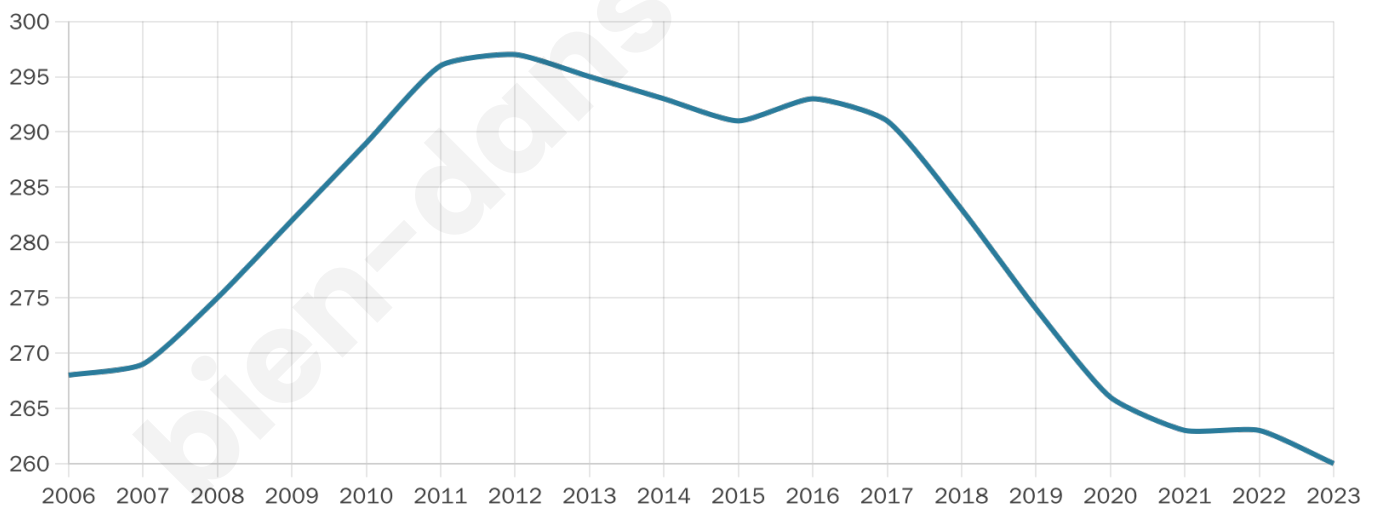

260

Age moyen

44 ans

Pop active

46.9%

Taux chômage

4.5%

Pop densité

11 h/km²

Revenu moyen

22 230 €/an

Evolution du nombre d'habitants

Sources : Institut national de la statistique et des études économiques (insee) selon Les dernières parutions officielles de 2024 portant sur les années 2020, 2021 et 2022.