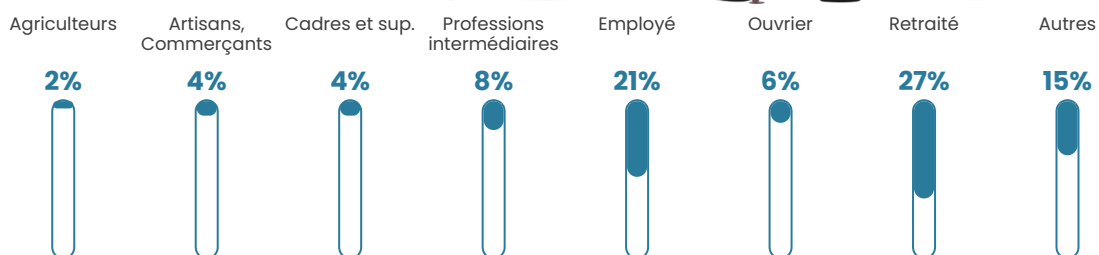

11 h/km²

Revenu moyen

22 230 €/an

Evolution du nombre d'habitants

Sources : Institut national de la statistique et des études économiques (insee) selon Les dernières parutions officielles de 2024 portant sur les années 2020, 2021 et 2022.

Tranche d'âge

Activité professionnelle

Niveau de diplôme

Composition des ménages

Profils électoraux

Premier tour

	Marine LE PEN	25.25 %
	Emmanuel MACRON	20.20 %
	Jean-Luc MÉLENCHON	15.15 %
	Valérie PÉCRESSE	13.64 %
	Jean LASSALLE	8.08 %
	Éric ZEMMOUR	6.57 %
	Fabien ROUSSEL	5.05 %
	Yannick JADOT	3.03 %
	Anne HIDALGO	2.02 %
	Philippe POUTOU	0.51 %
	Nicolas DUPONT-AIGNAN	0.51 %
	Nathalie ARTHAUD	0.00 %